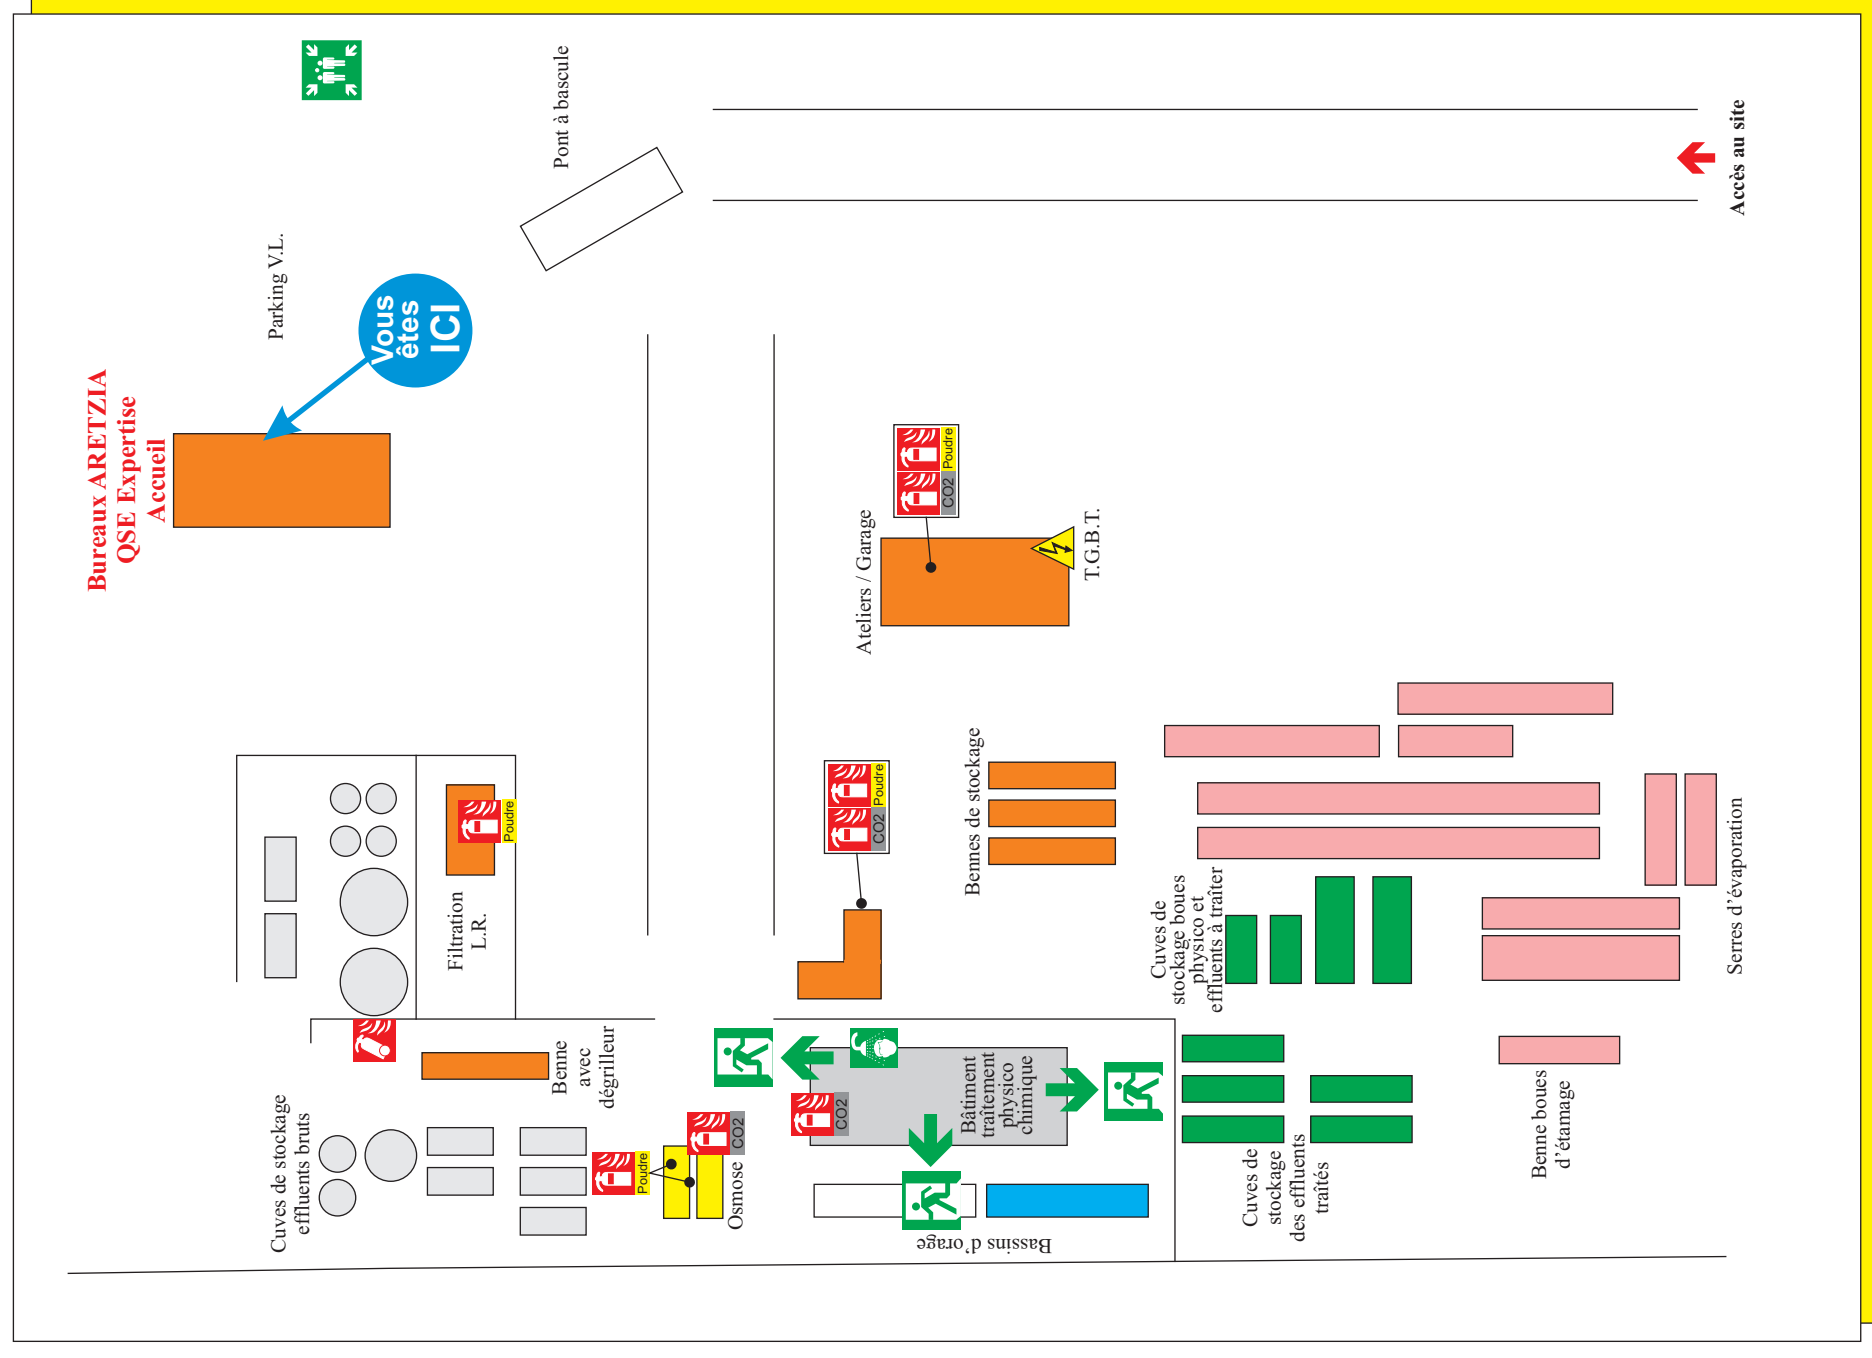

# PLAN D'INTERVENTION

13 rue Ferréol Prézelin  
44560 PAIMBOEUF

- Extincteur eau
- Extincteur CO2
- Extincteur poudre
- Extincteur sur roues
- Douche de sécurité
- Point de rassemblement
- Accès des Secours
- Coupure électrique
- Electrique
- Evacuation/Sortie

## LEGENDE