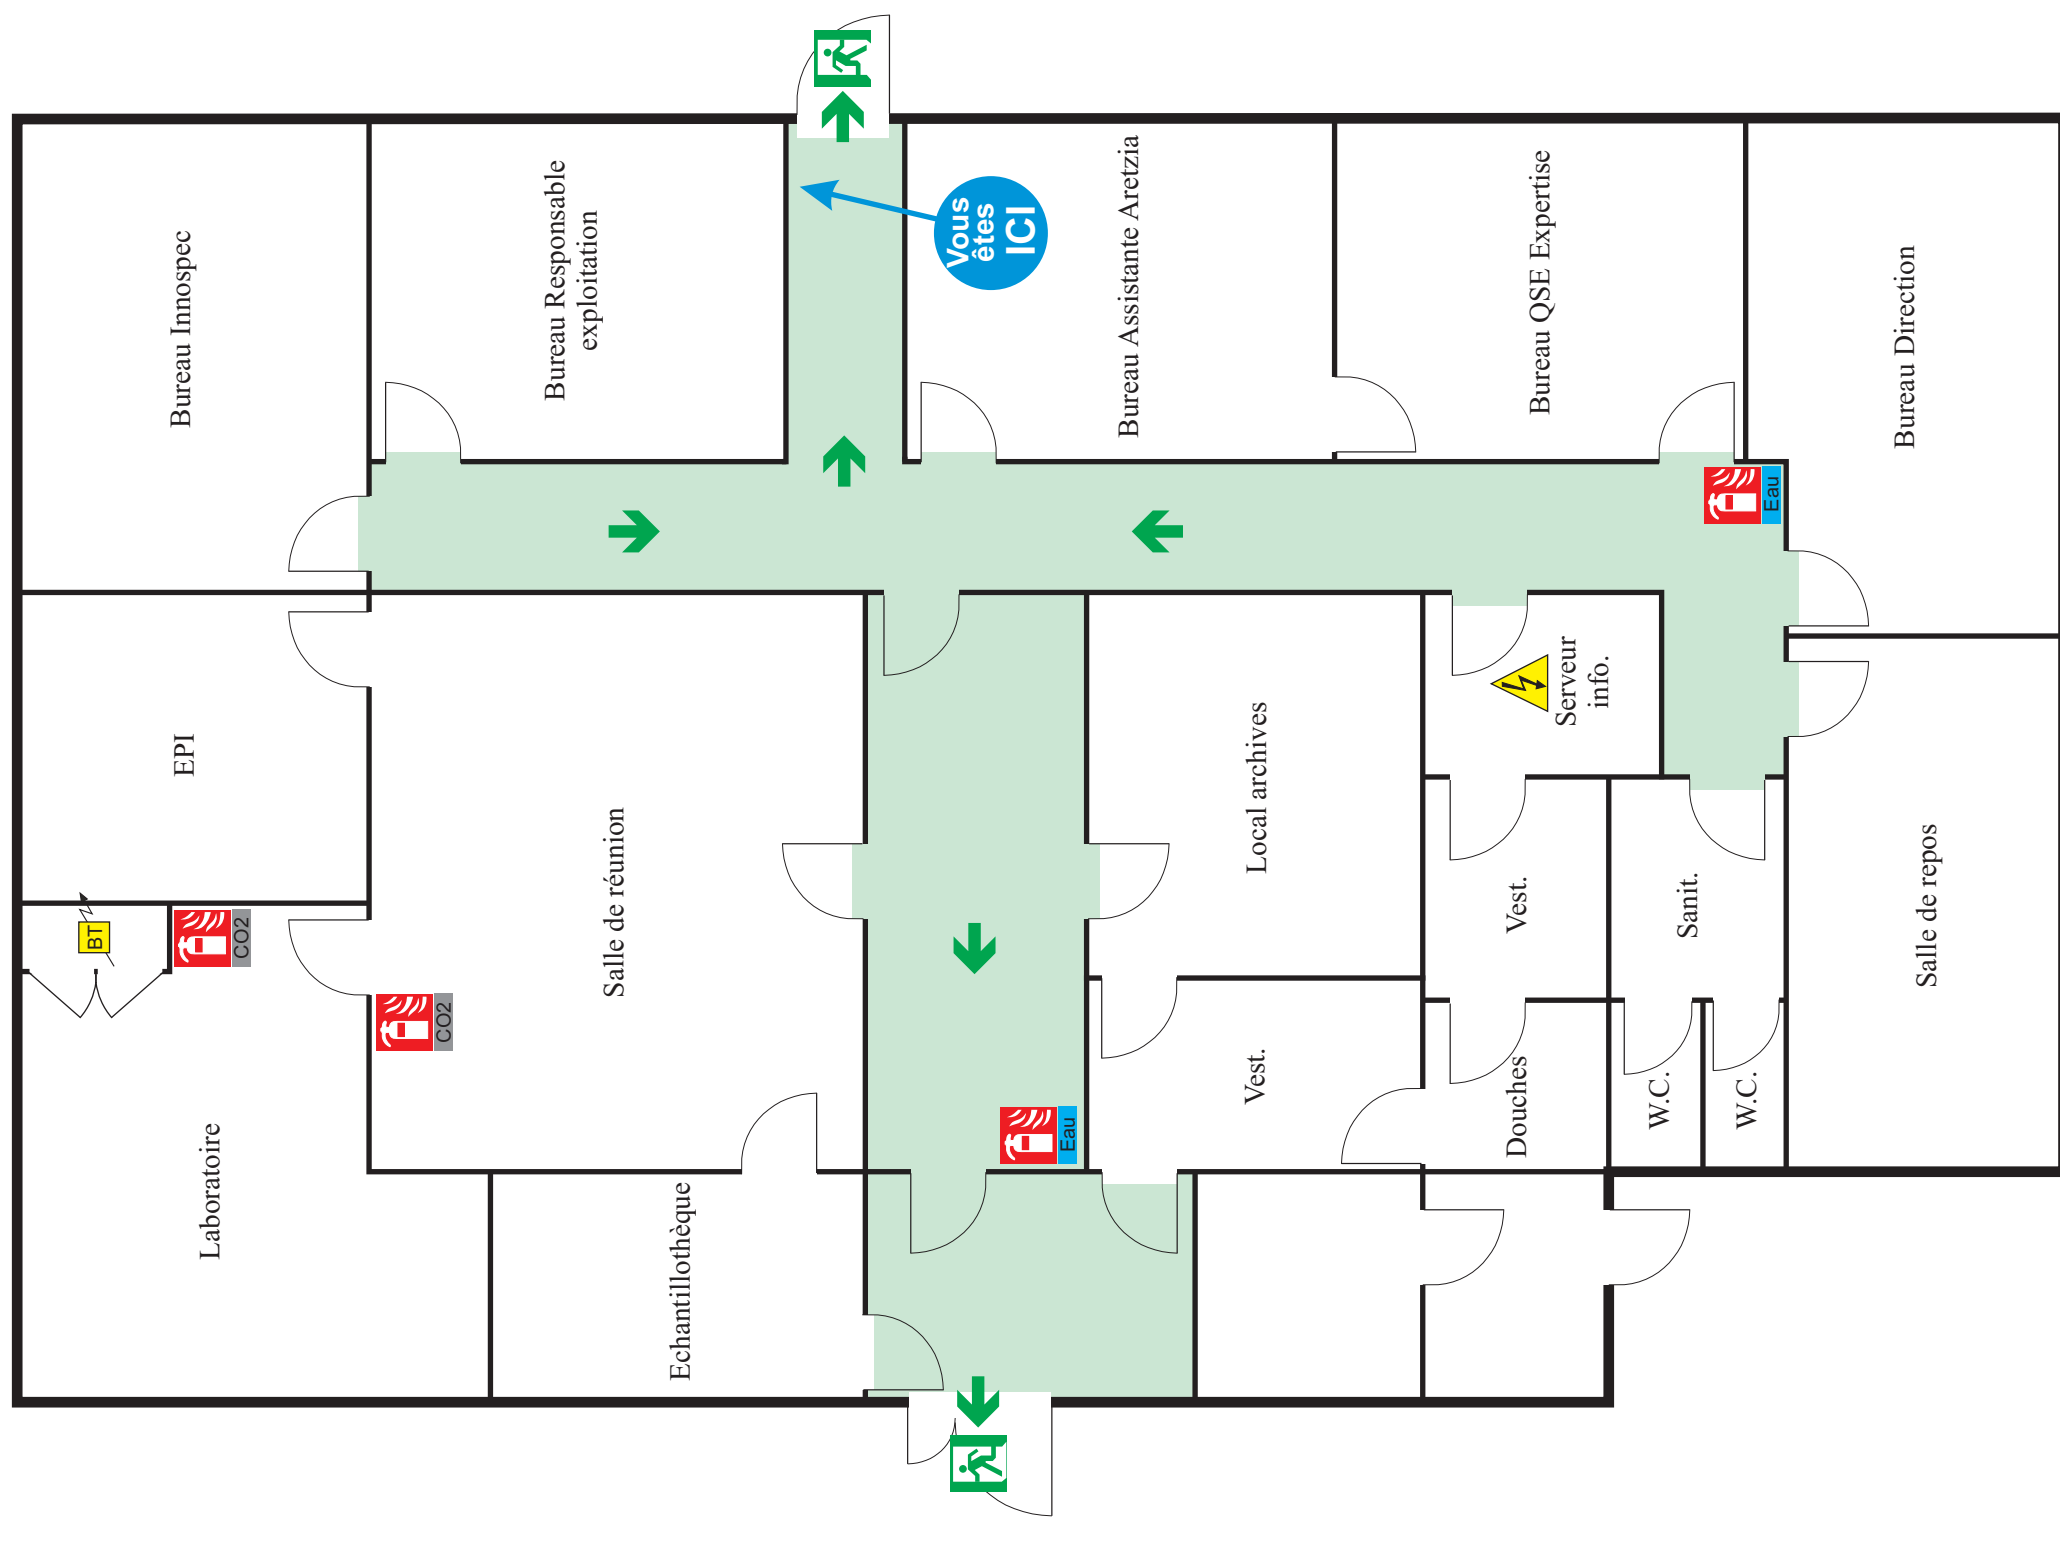

# PLAN D'INTERVENTION

13 rue Ferréol Prézelin  
44560 PAIMBOEUF

- Extincteur eau
- Extincteur CO2
- Extincteur poudre
- Extincteur sur roues
- Douche de sécurité
- Point de rassemblement
- Accès des Secours
- Coupure électrique
- Electrique
- Evacuation/Sortie

## LEGENDE