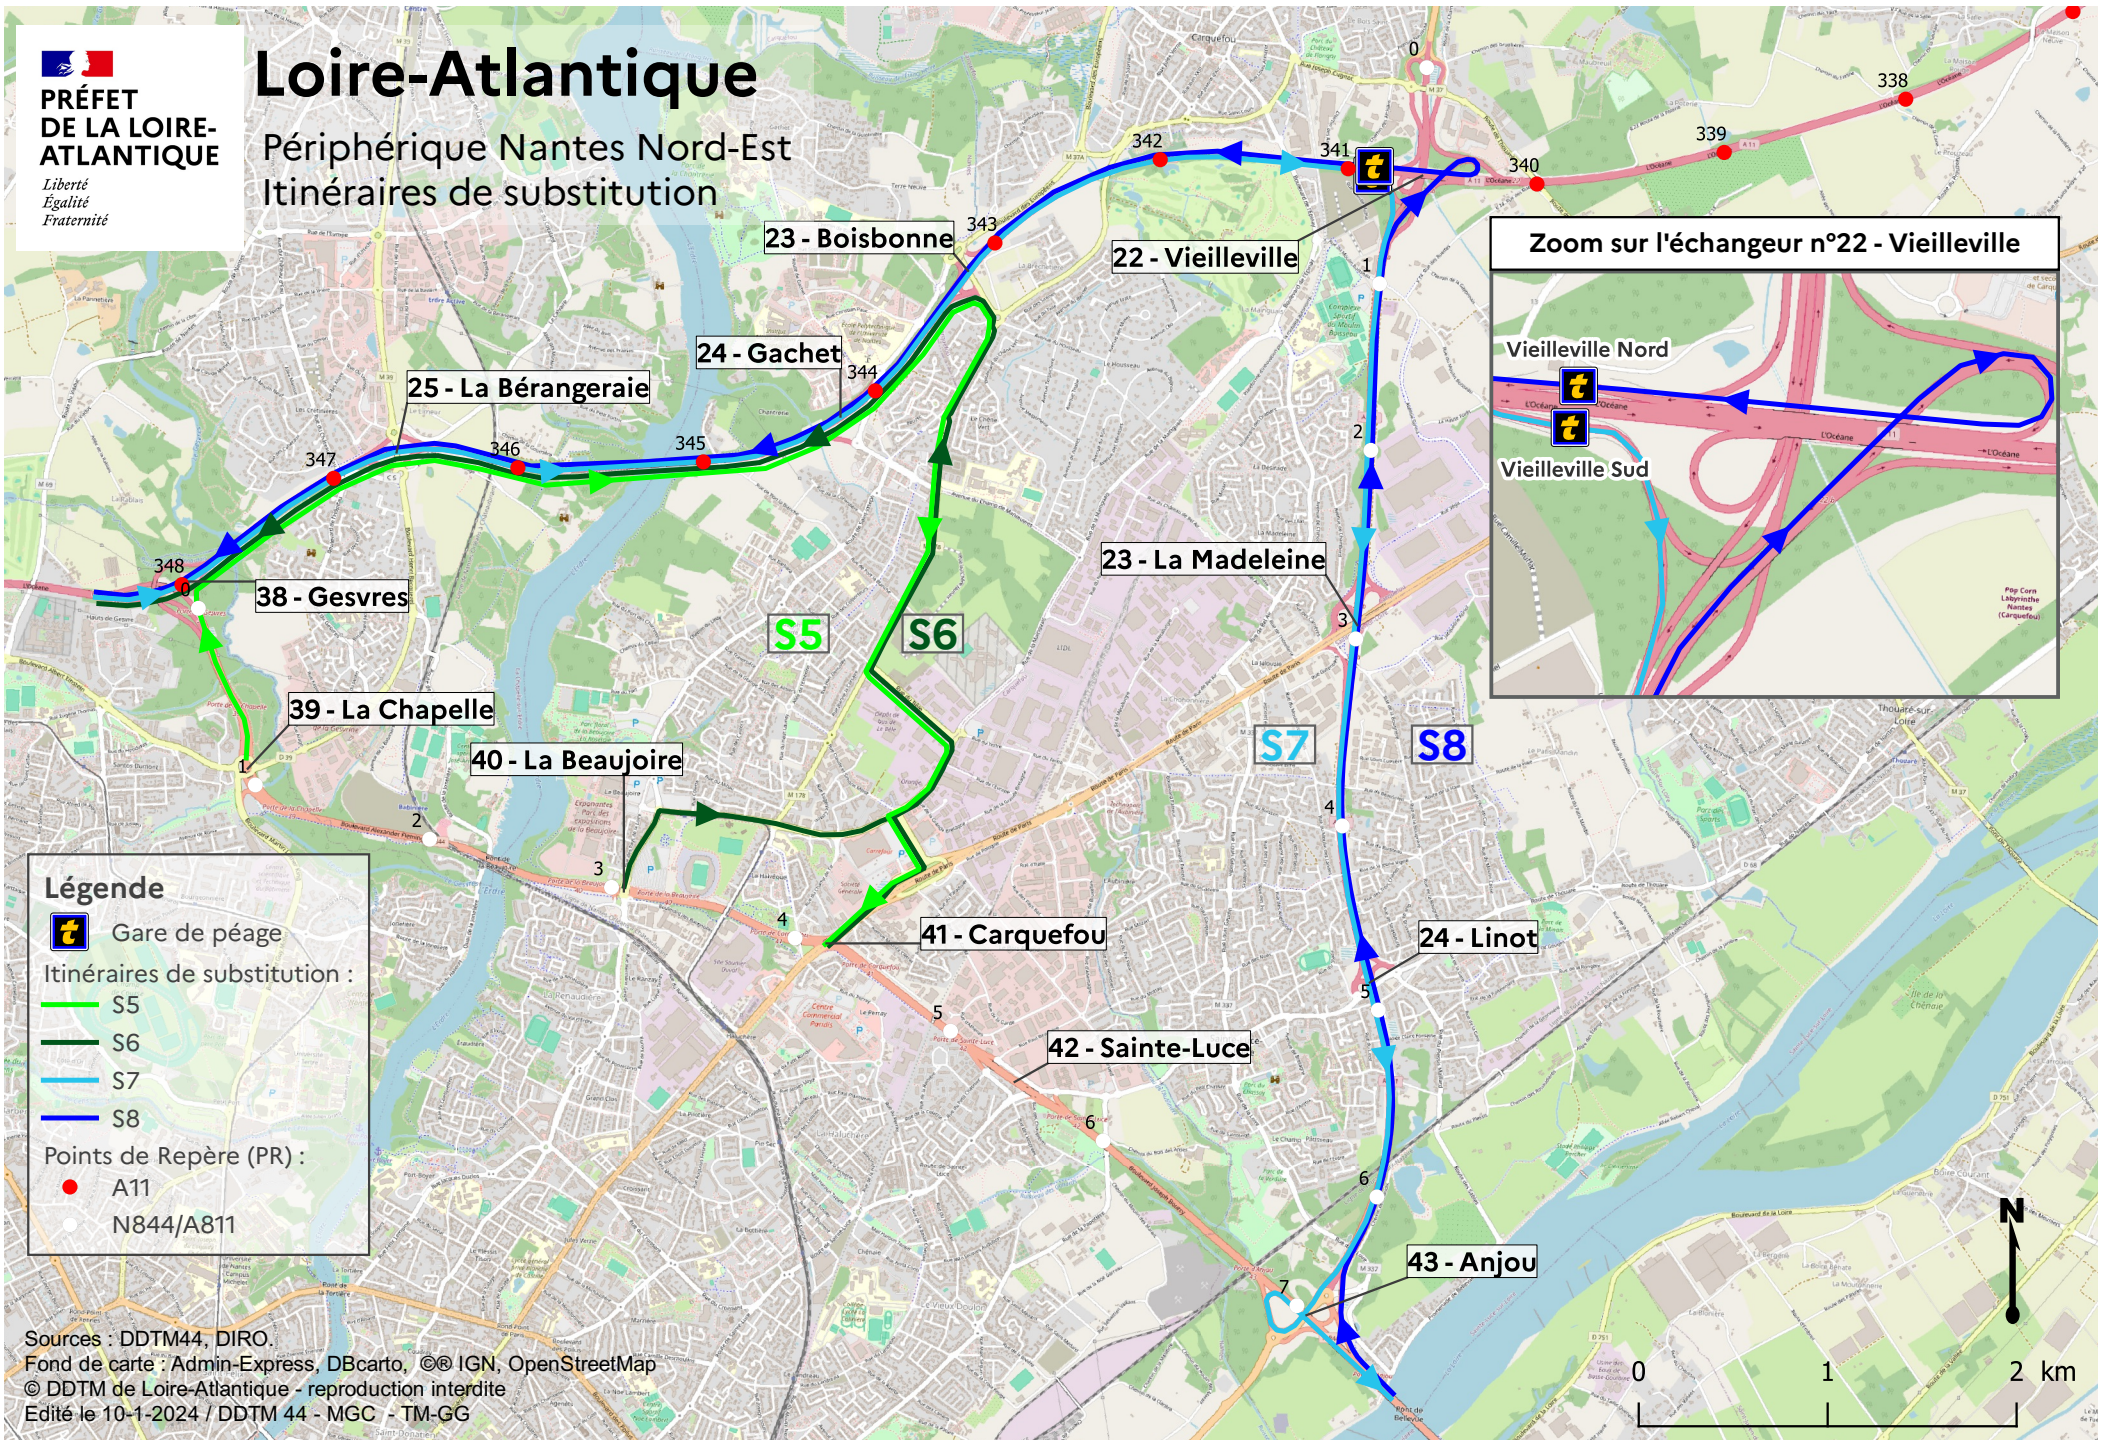

Loire-Atlantique

Périphérique Nantes Nord-Est
Itinéraires de substitution

Légende

 Gare de péage

Itinéraires de substitution :

 S5

 S6

 S7

 S8

Points de Repère (PR) :

 A11

 N844/A811

Sources : DDTM44, DIRO.

Fond de carte : Admin-Express, DBcarto, © IGN, OpenStreetMap

© DDTM de Loire-Atlantique - reproduction interdite

Édité le 10-1-2024 / DDTM 44 - MGC - TM-GG