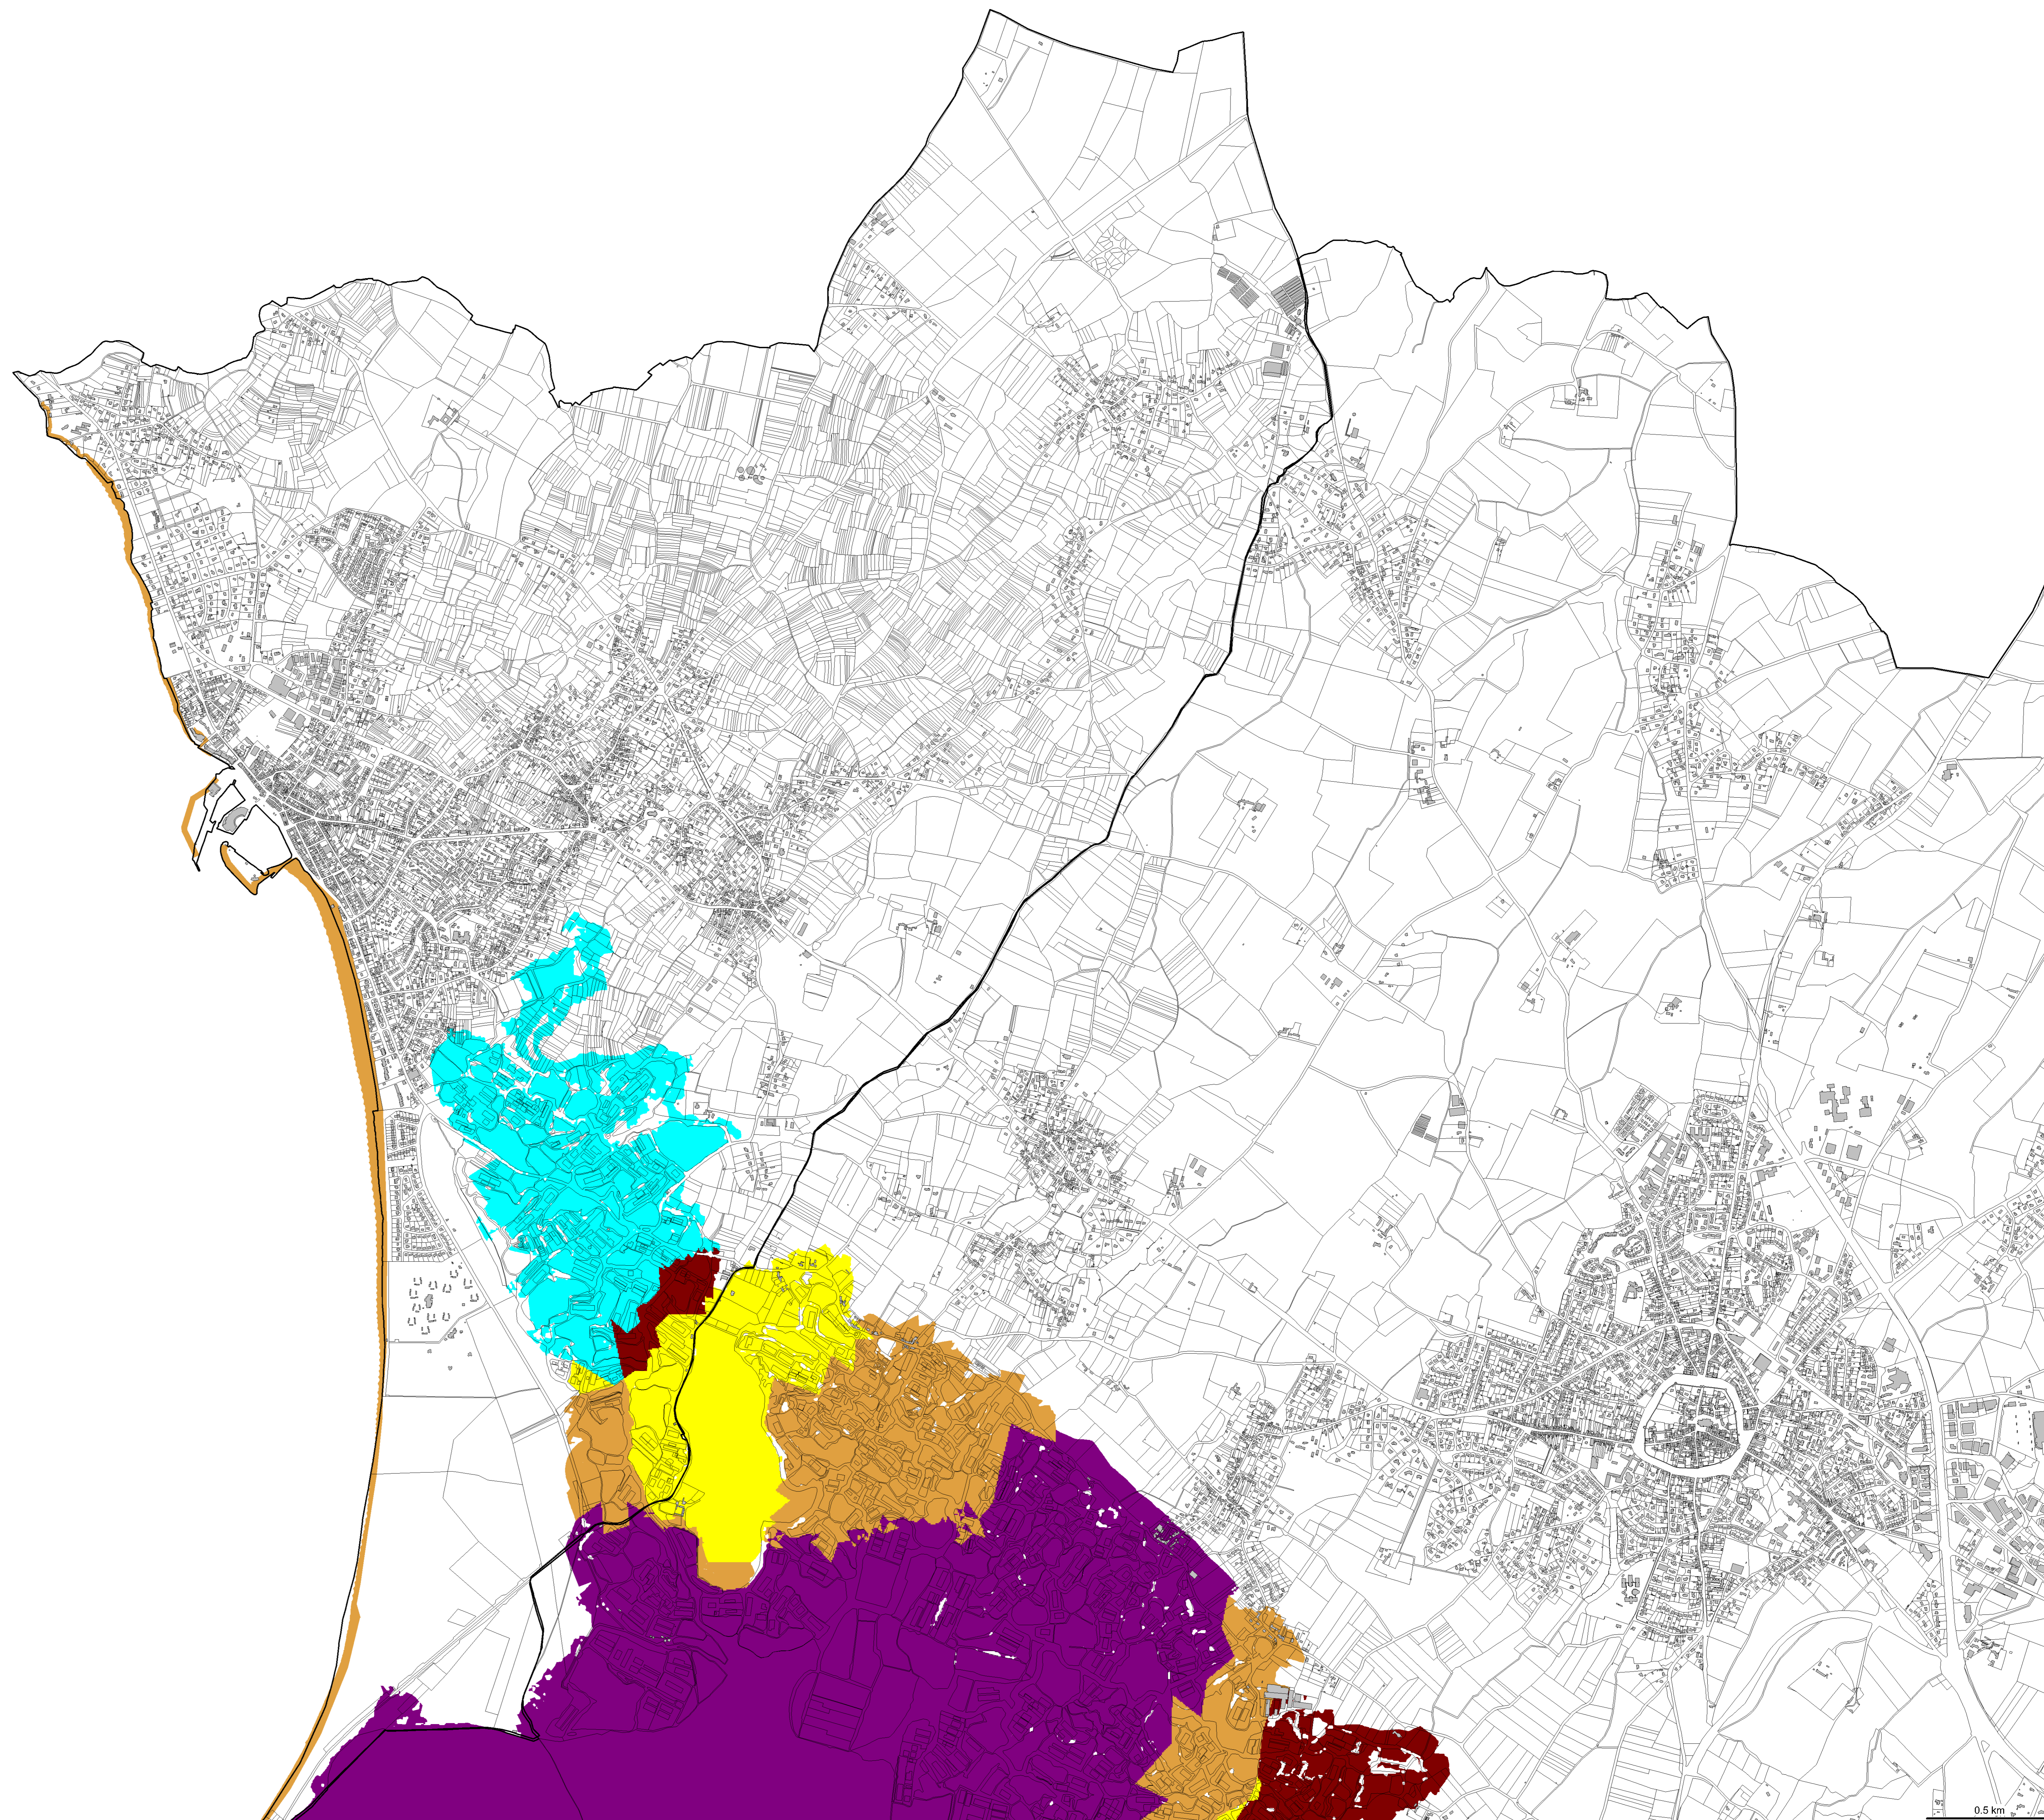

**PLAN DE PREVENTION DES RISQUES LITTORAUX  
DE LA PRESQU'ILE GUERANDAISE - SAINT NAZAIRE**

Communes de BATZ SUR MER, GUERANDE,  
LA BAULE ESCOUBLAC, LA TURBALLE,  
LE CROISIC, LE POULIGUEN, PORNICHET,  
et SAINT NAZAIRE

Annexe au règlement:  
Carte des cotes de référence Xynthia + 20 cm

Carte 1/4 - Echelle 1/10 000 (format d'impression A0 paysage)

Version soumise à l'enquête publique

**Légende:**  
Cote de référence Xynthia + 20 cm (en m NGF / IGN 69)

2,2
2,4
2,6
2,8
3
3,2
3,4
3,6
3,8
4
4,1
4,2
4,3
4,4
Limite communale