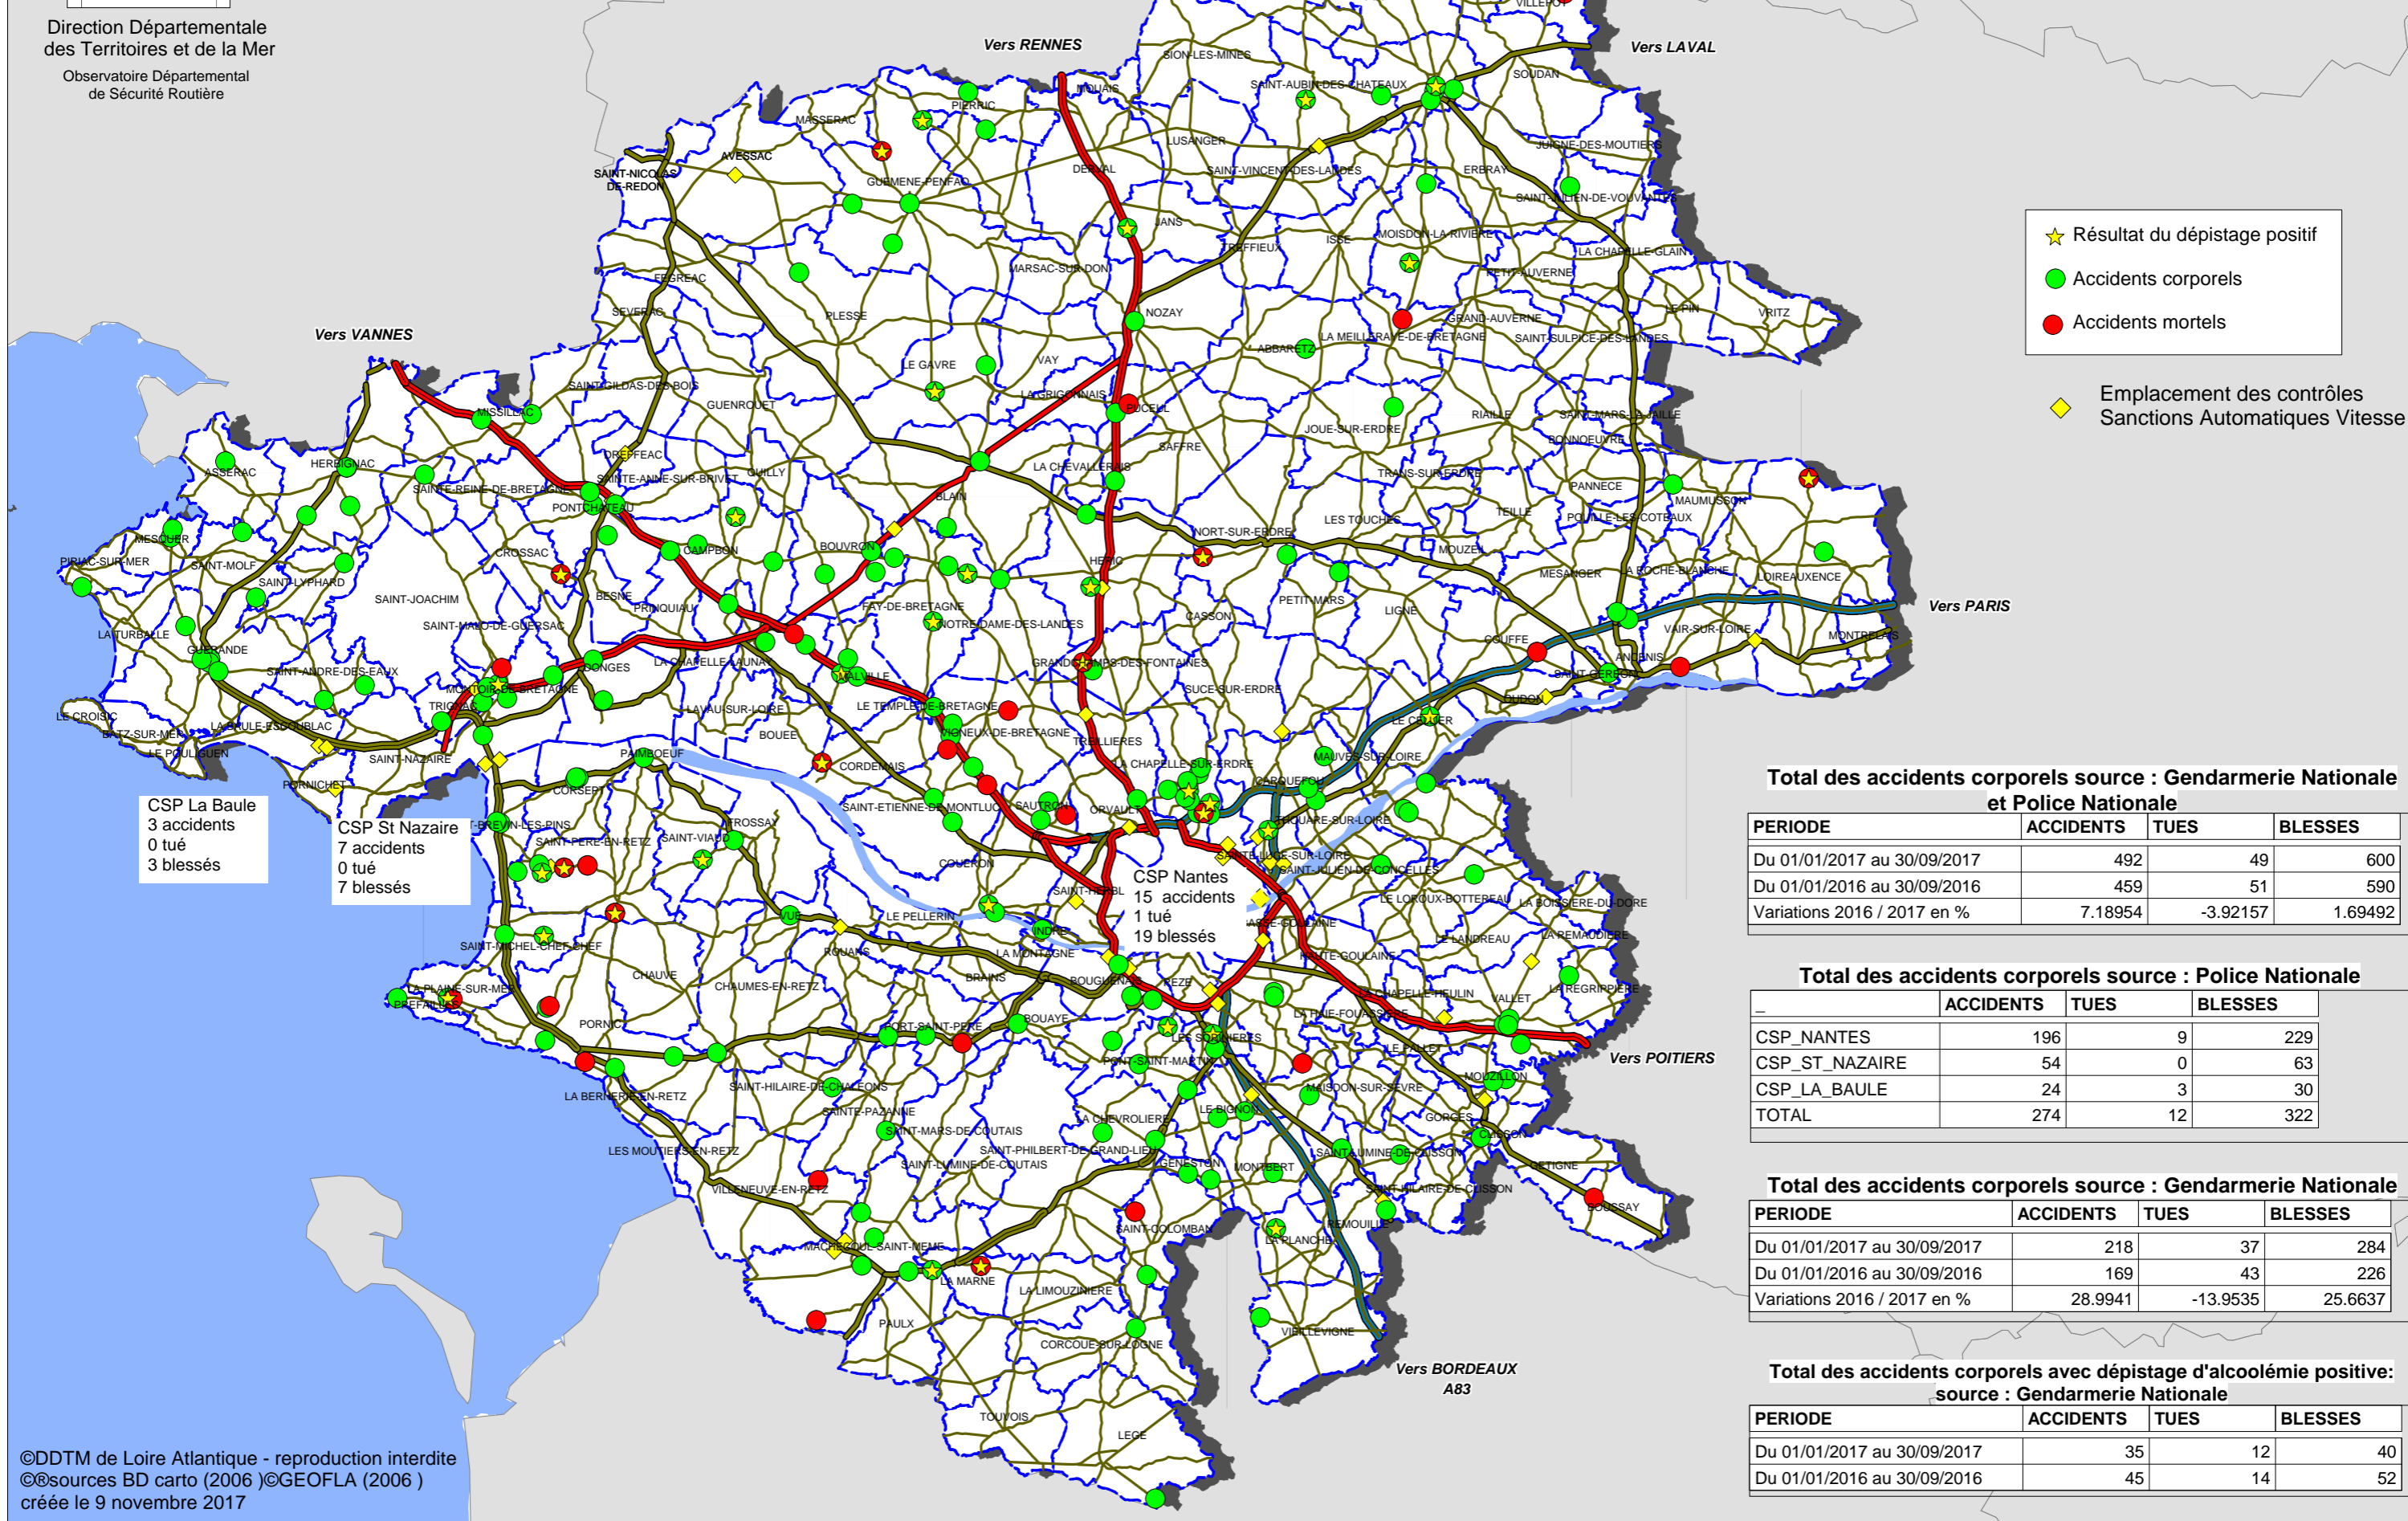

DEPARTEMENT DE LOIRE ATLANTIQUE

Accidents recensés par la Gendarmerie Nationale et la Police Nationale sur l'ensemble du réseau entre le 1er Janvier et le 30 septembre 2017

Direction Départementale
des Territoires et de la Mer
Observatoire Départemental
de Sécurité Routière

CSP La Baule
3 accidents
0 tué
3 blessés

CSP St Nazaire
7 accidents
0 tué
7 blessés

CSP Nantes
15 accidents
1 tué
19 blessés

- ★ Résultat du dépistage positif
- Accidents corporels
- Accidents mortels
- ◆ Emplacement des contrôles Sanctions Automatiques Vitesse

Total des accidents corporels source : Gendarmerie Nationale et Police Nationale

PERIODE	ACCIDENTS	TUES	BLESSES
Du 01/01/2017 au 30/09/2017	492	49	600
Du 01/01/2016 au 30/09/2016	459	51	590
Variations 2016 / 2017 en %	7.18954	-3.92157	1.69492