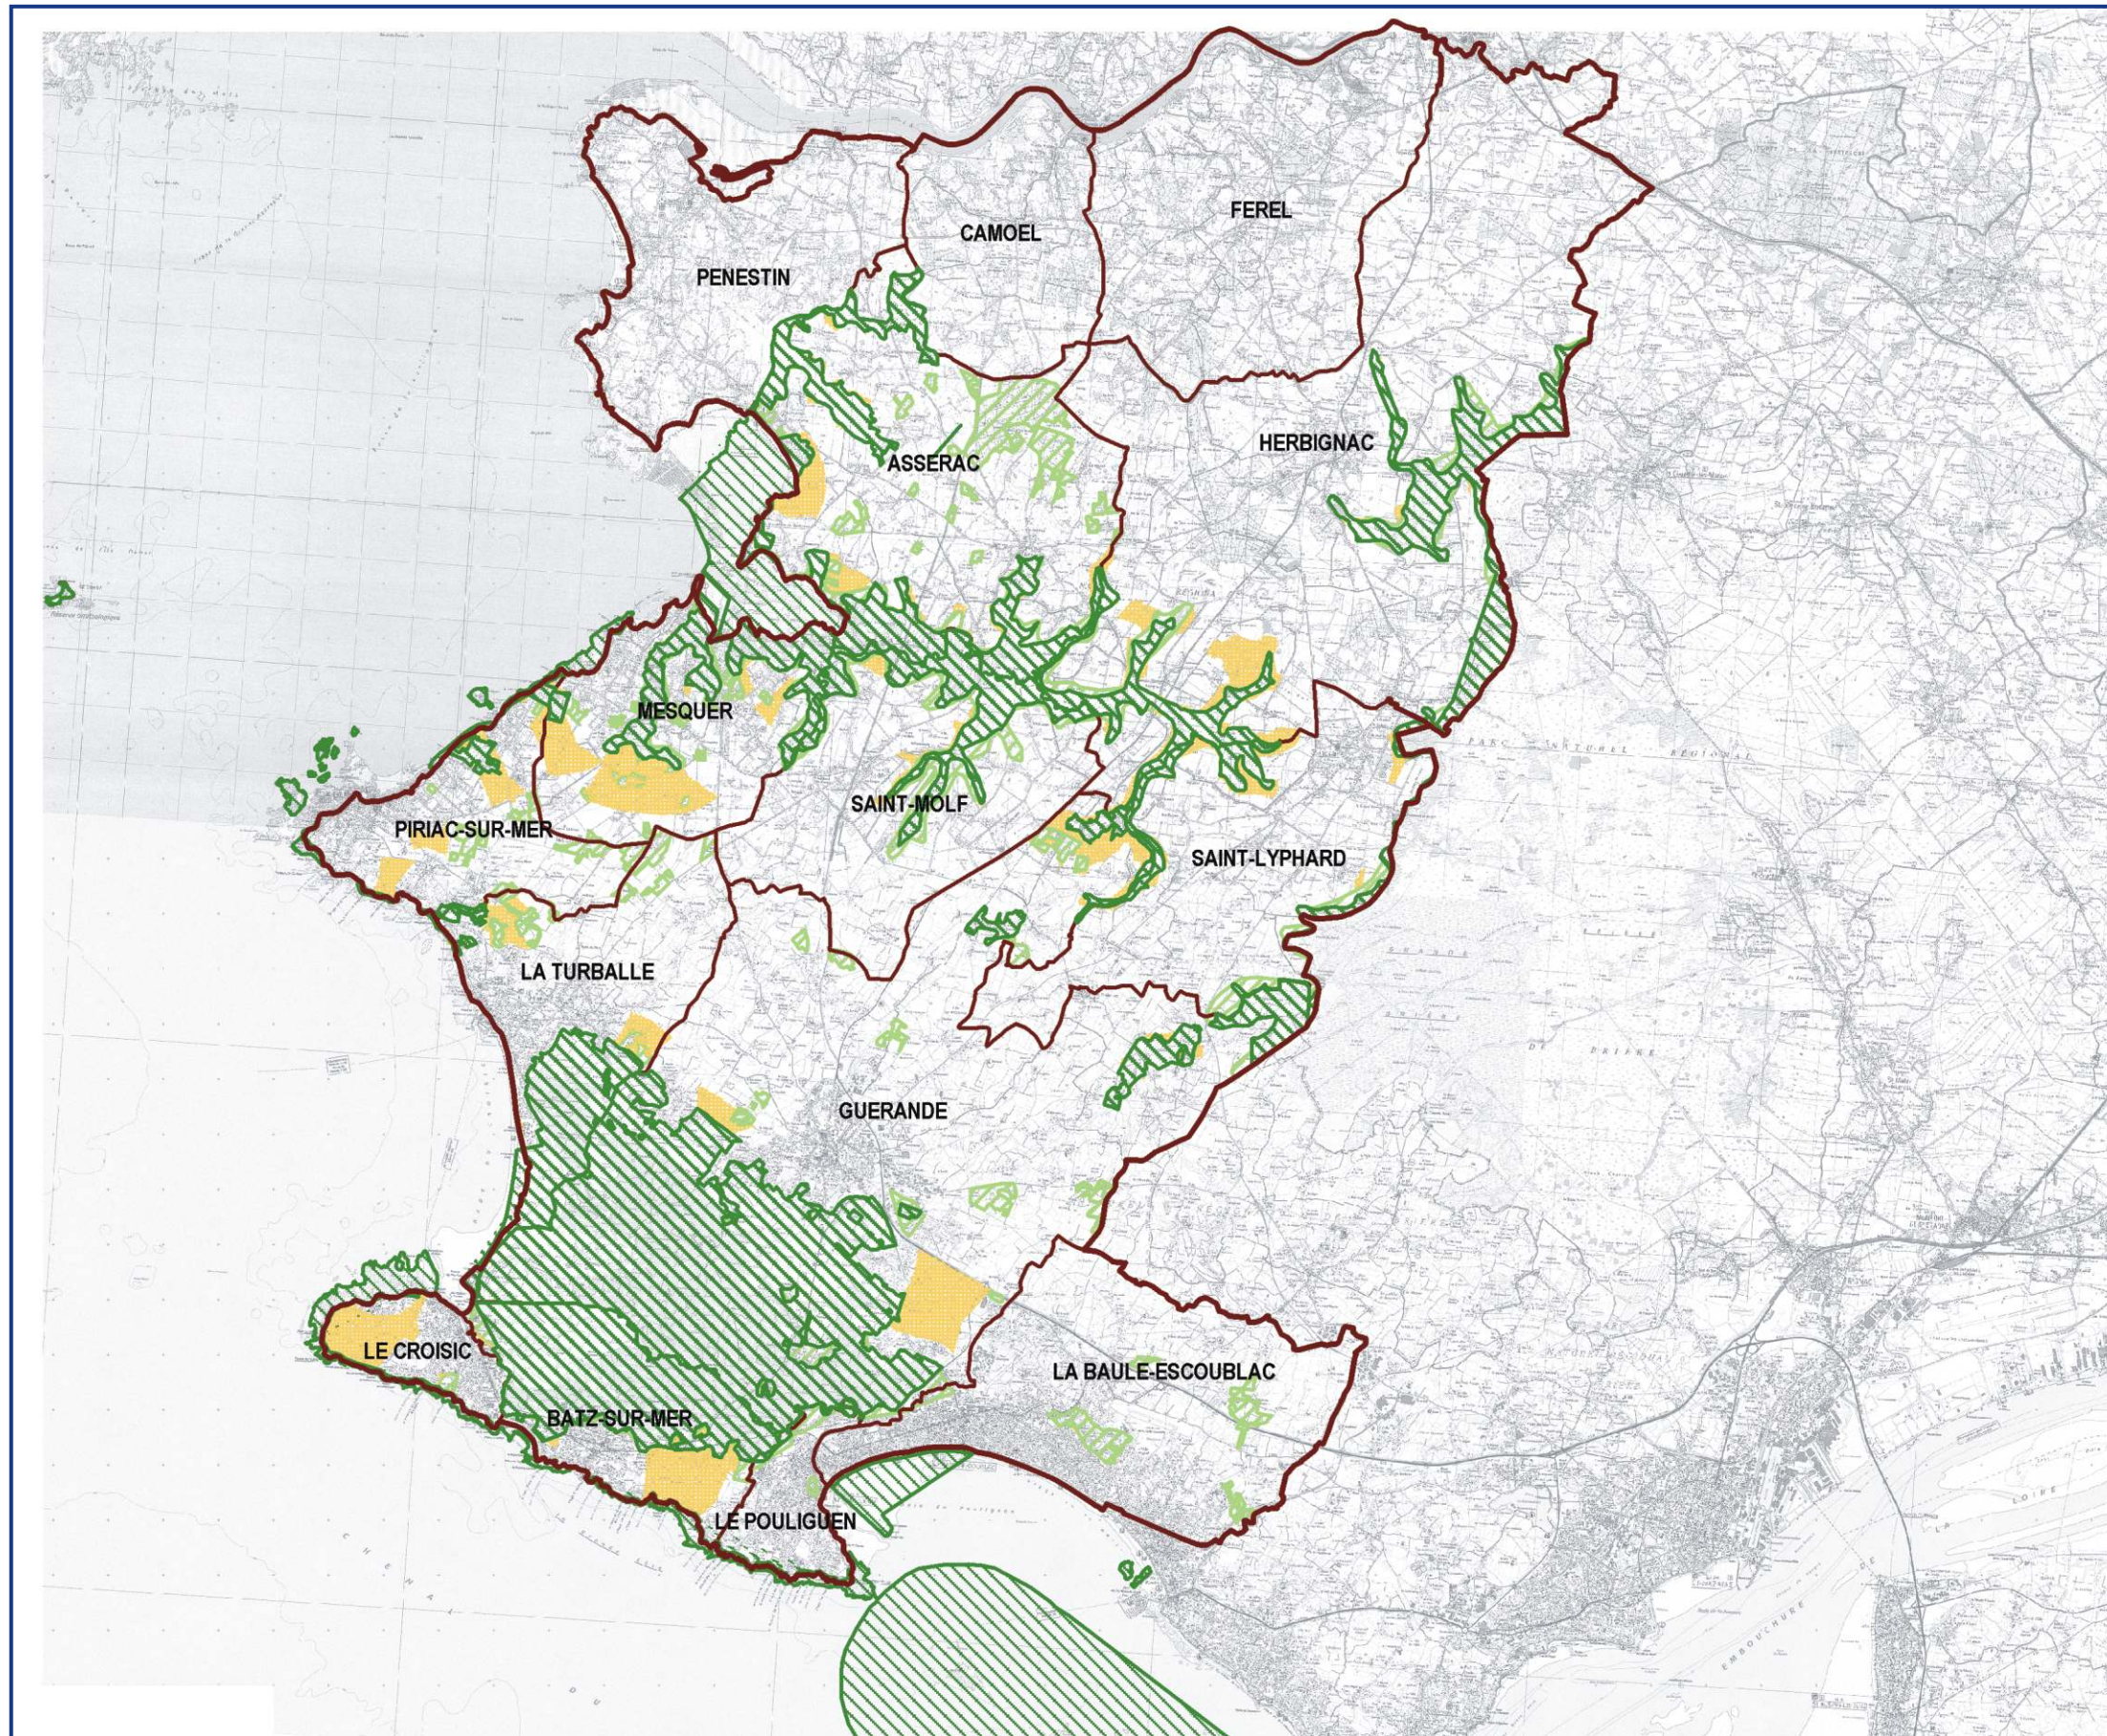

Trame verte de la DTA

Légende

-  périmètre du SCoT CAPA
-  espaces naturels et paysages exceptionnels protégés
-  espaces naturels et paysages exceptionnels à protéger
-  espaces naturels et paysages à fort intérêt patrimonial

5 km

Situation du département

Objectif

Préserver les espaces naturels