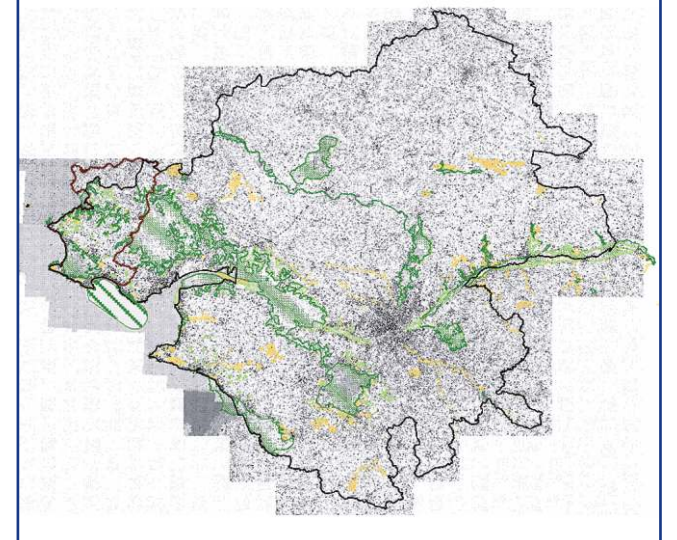

Trame verte de la DTA

Légende

-  périmètre du SCoT CAPA
-  espaces naturels et paysages exceptionnels protégés
-  espaces naturels et paysages exceptionnels à protéger
-  espaces naturels et paysages à fort intérêt patrimonial

5 km

Situation du département

Objectif

Préserver les espaces naturels