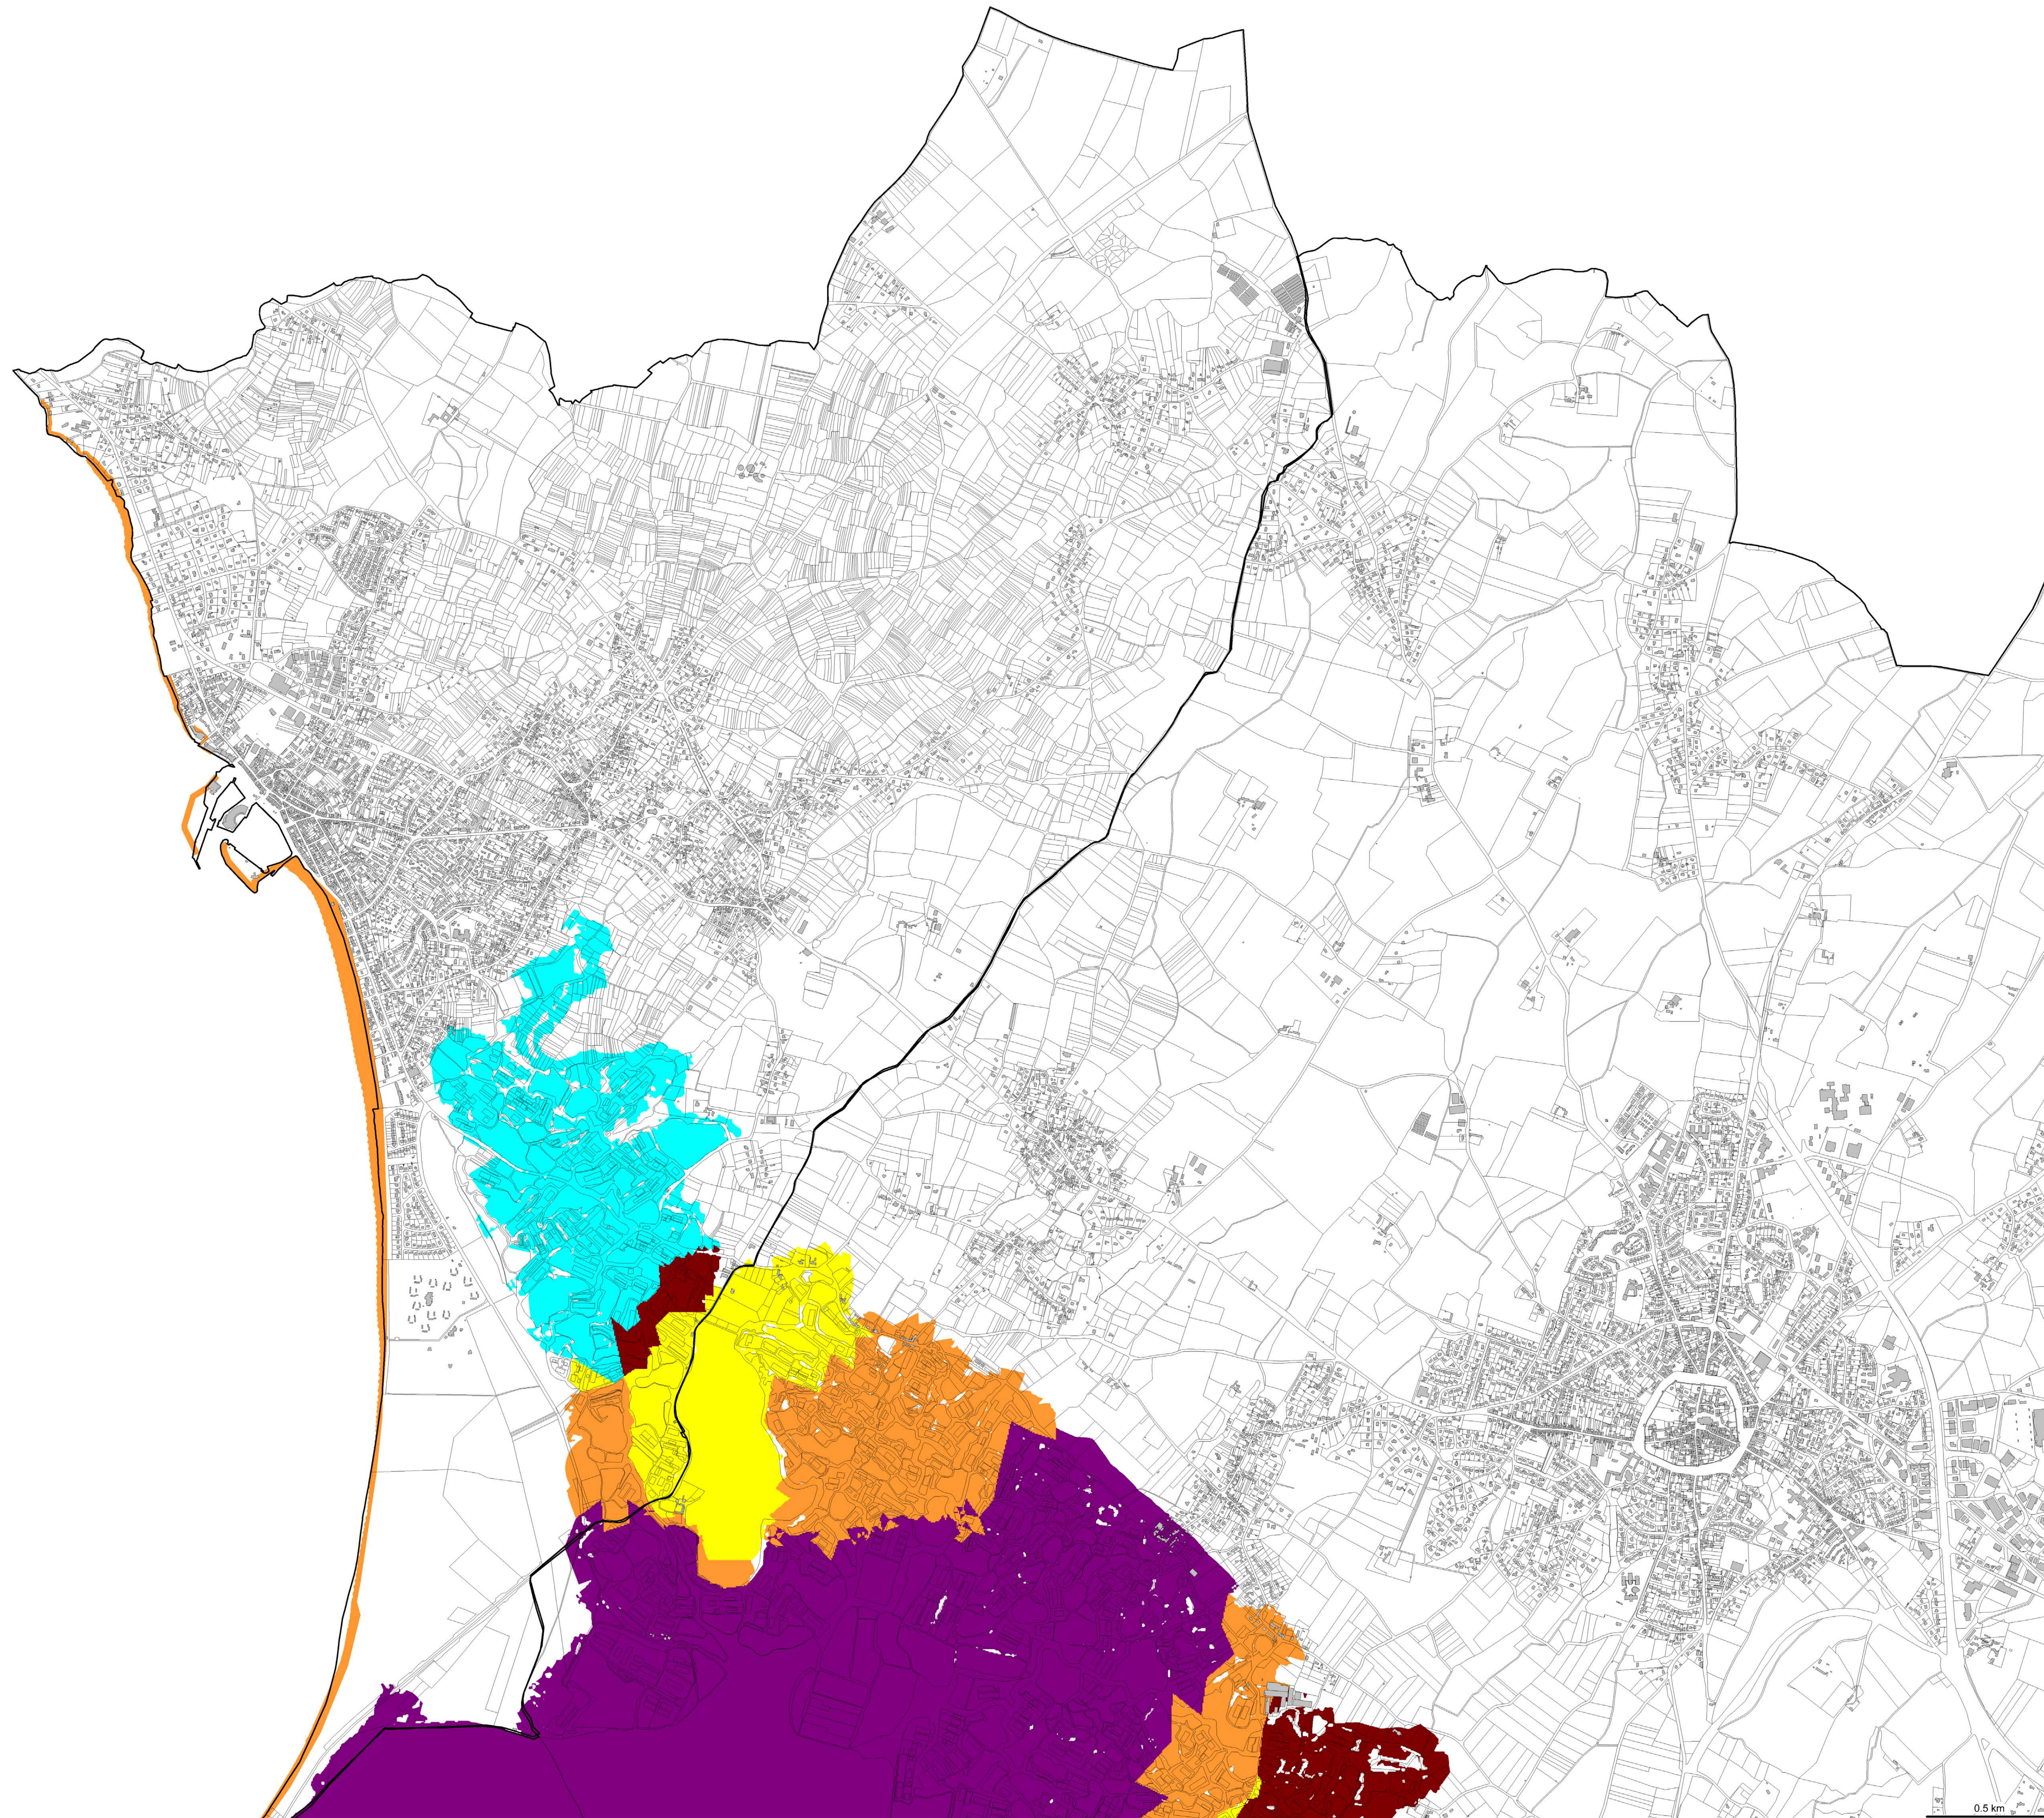

**PLAN DE PREVENTION DES RISQUES LITTORAUX
DE LA PRESQU'ILE GUERANDAISE - SAINT NAZAIRE**

Communes de BATZ SUR MER, GUERANDE,
LA BAULE ESCOUBLAC, LA TURBALLE,
LE CROISIC, LE POULIGUEN, PORNICHET,
et SAINT NAZAIRE

Annexe au règlement:
Carte des cotes de référence Xynthia + 20 cm

Carte 1/4 - Echelle 1/10 000 (format d'impression A0 paysage)

Version approuvée

Légende:
Cote de référence Xynthia + 20cm (en m NGF / IGN 69)

2,2
2,4
2,6
2,8
3
3,2
3,4
3,6
3,8
4
4,1
4,2
4,3
4,4

▭ Limite communale