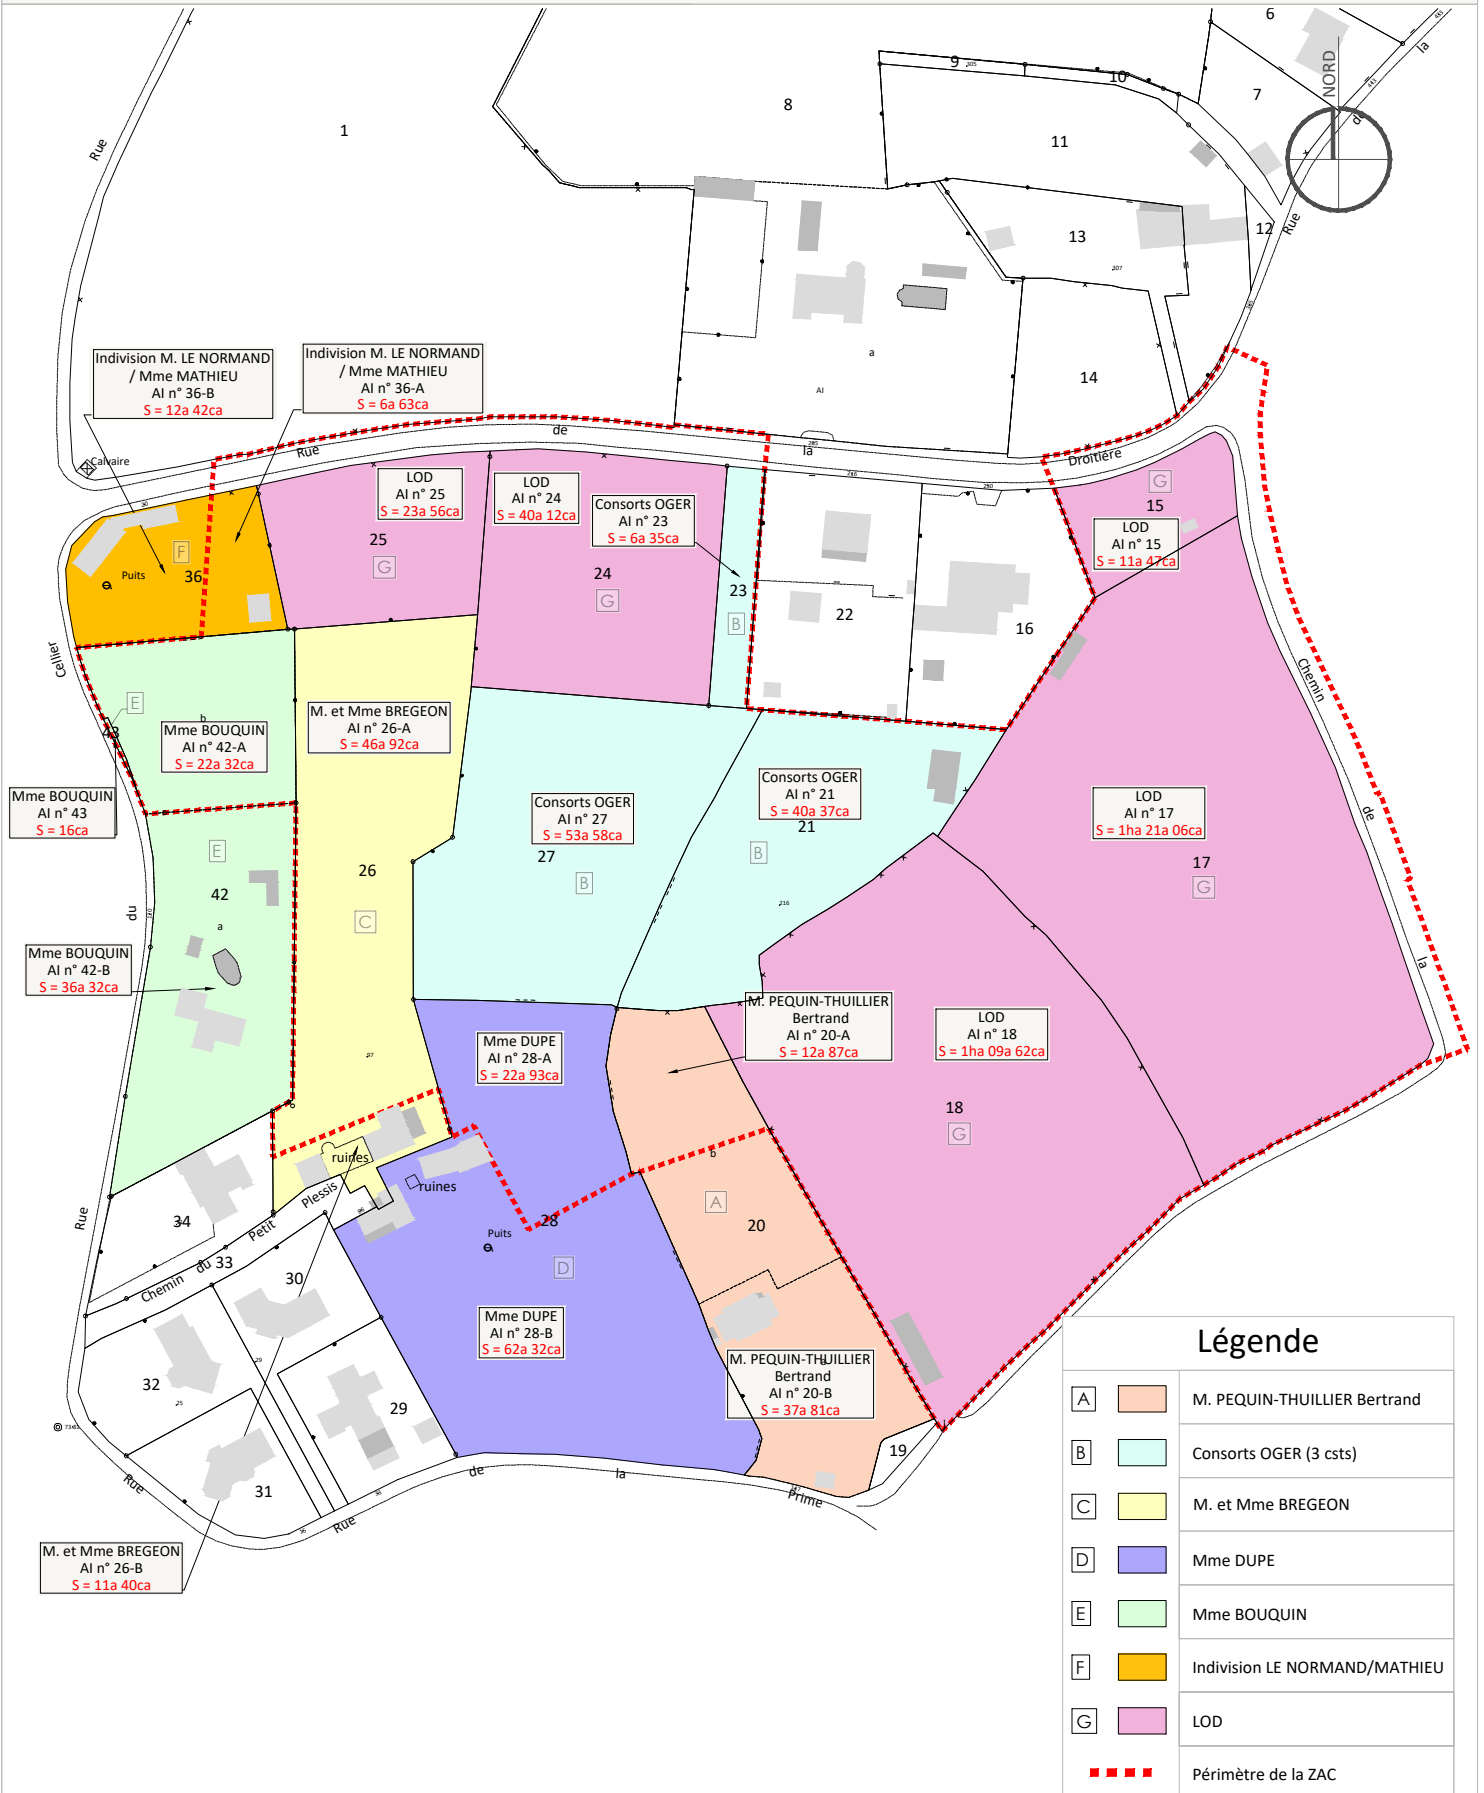

PLAN D'ETAT PARCELLAIRE - Secteur PILETIERE - zone sud

Echelle: 1/2000 (A4)

Date d'édition: 18/12/2019

Dossier: 11277 Sud-Fds

3, rue de la Planchonnais
44980 SAINTE LUCE SUR LOIRE
Tél: 02.51.85.02.03
info@ageis-ge.fr
www.ageis-ge.fr

Maître d'ouvrage

LOIRE OCEAN DEVELOPPEMENT
34 rue du Pré Gauchet
44035 NANTES Cedex 1

Localisation

MAUVES SUR LOIRE (44470)
Secteur Piletier
Section AI