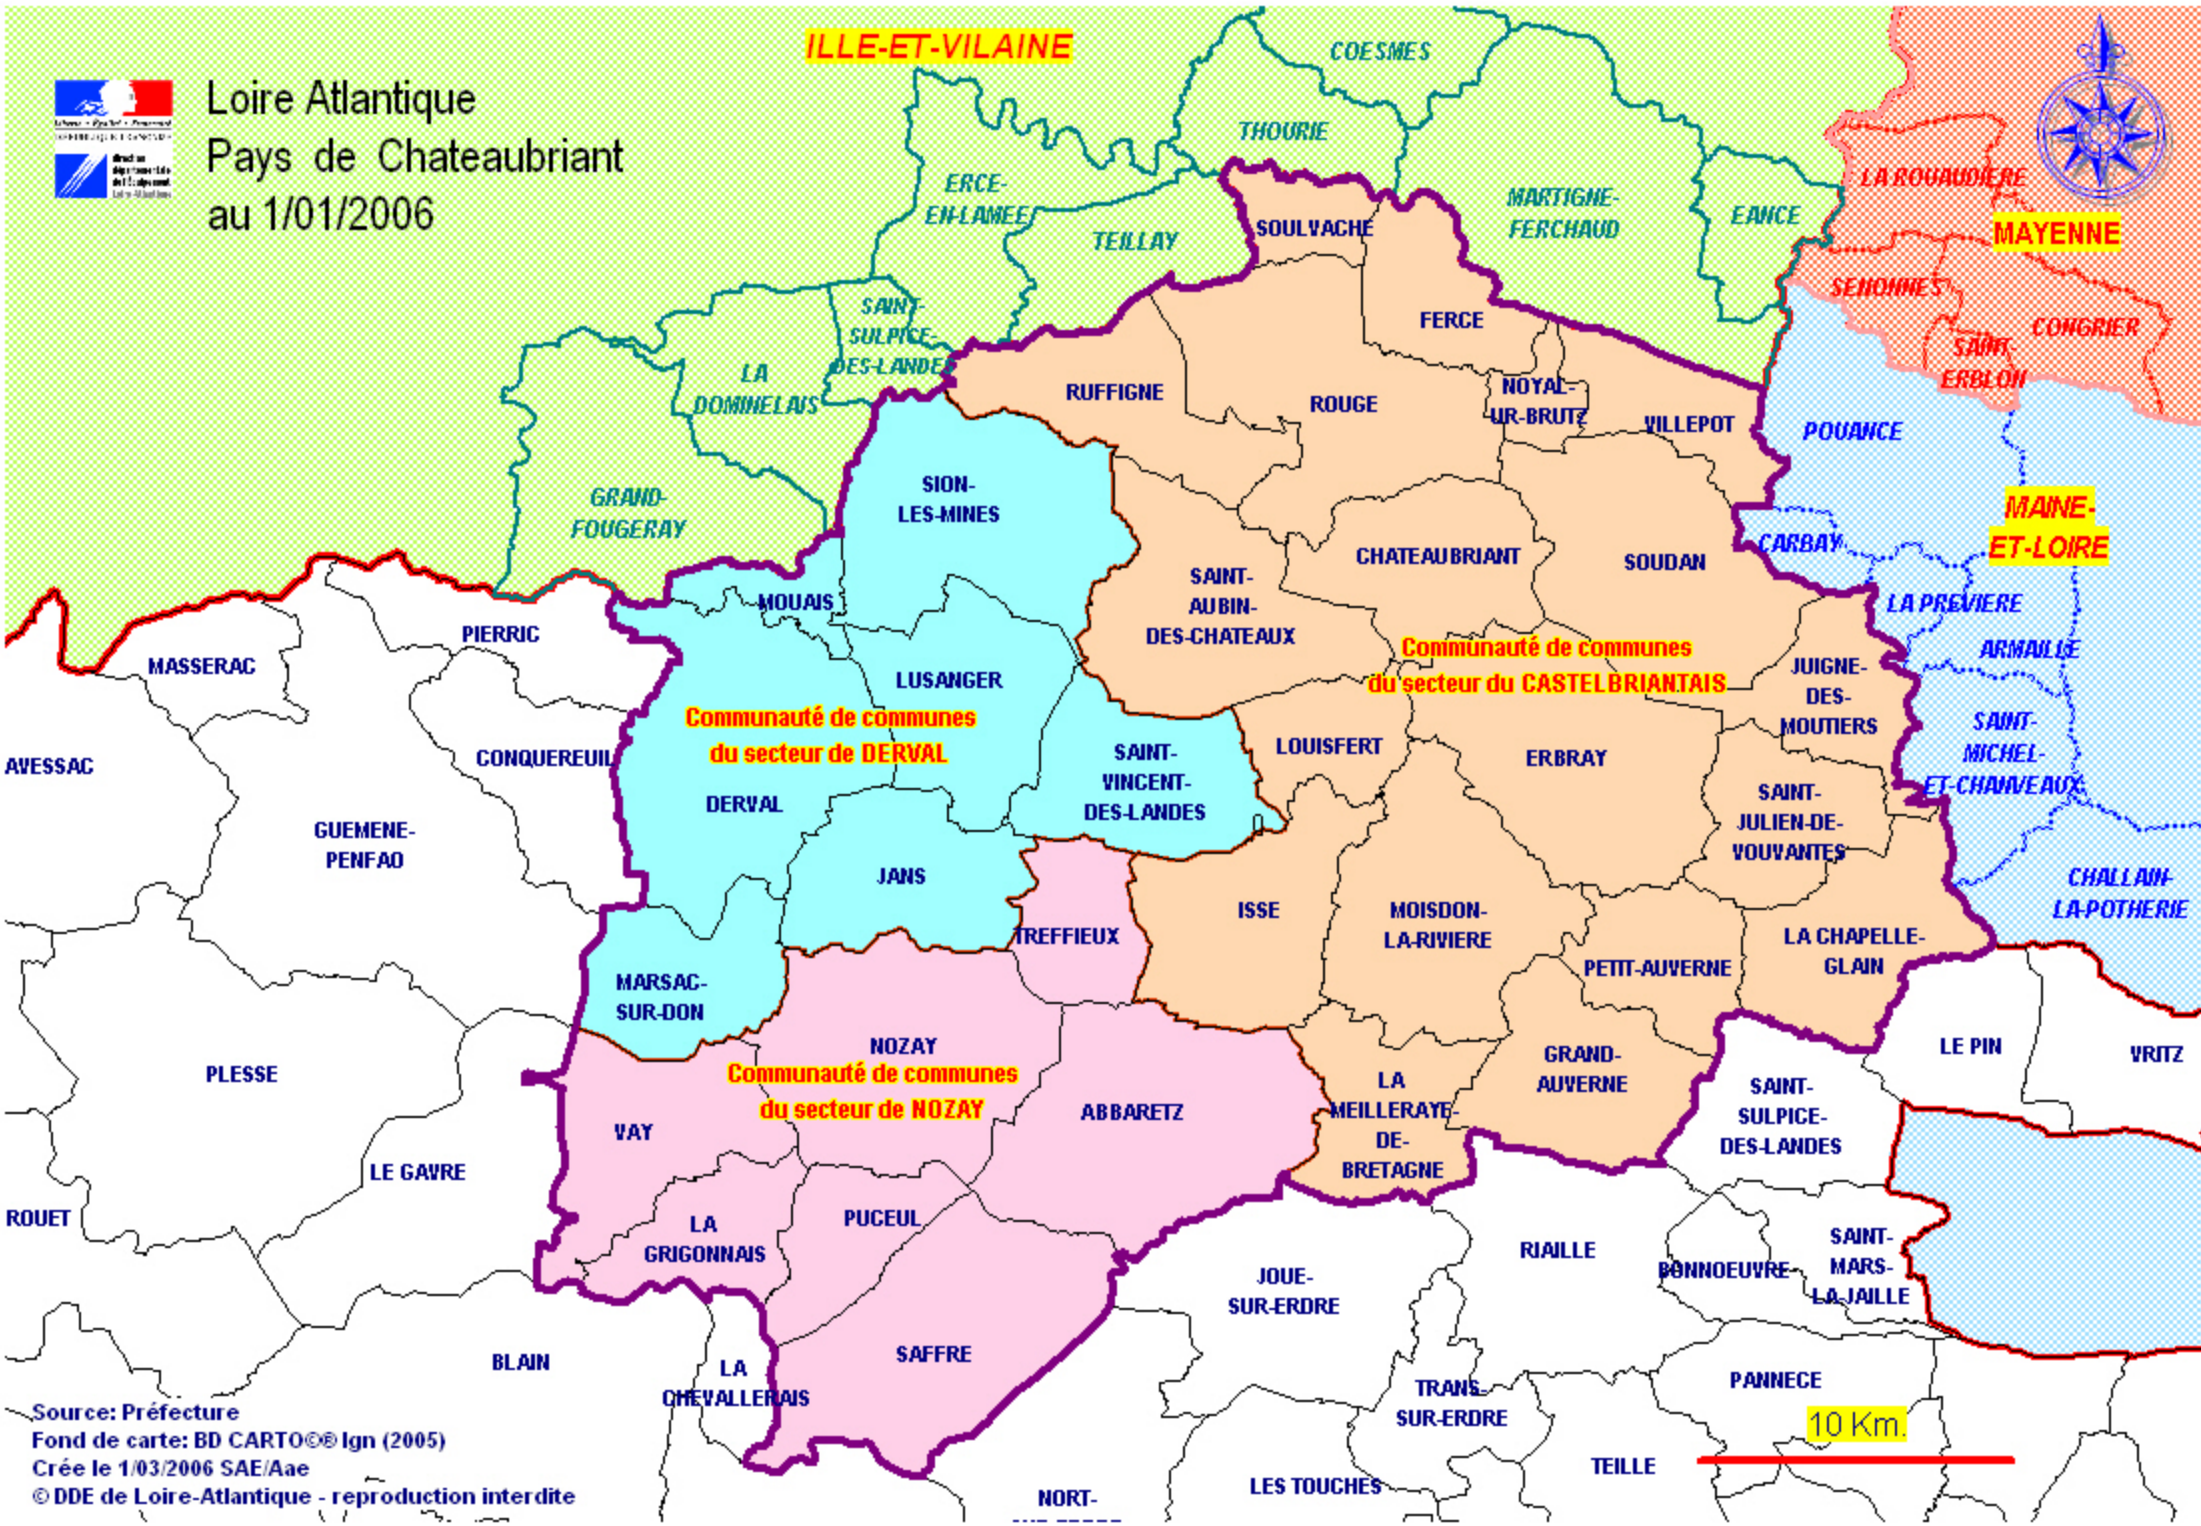

Loire Atlantique
Pays de Chateaubriant
au 1/01/2006

ILLE-ET-VILAINE

Communauté de communes
du secteur de DERVAL

Communauté de communes
du secteur de NOZAY

Communauté de communes
du secteur du CASTELBRIANTAIS

10 Km