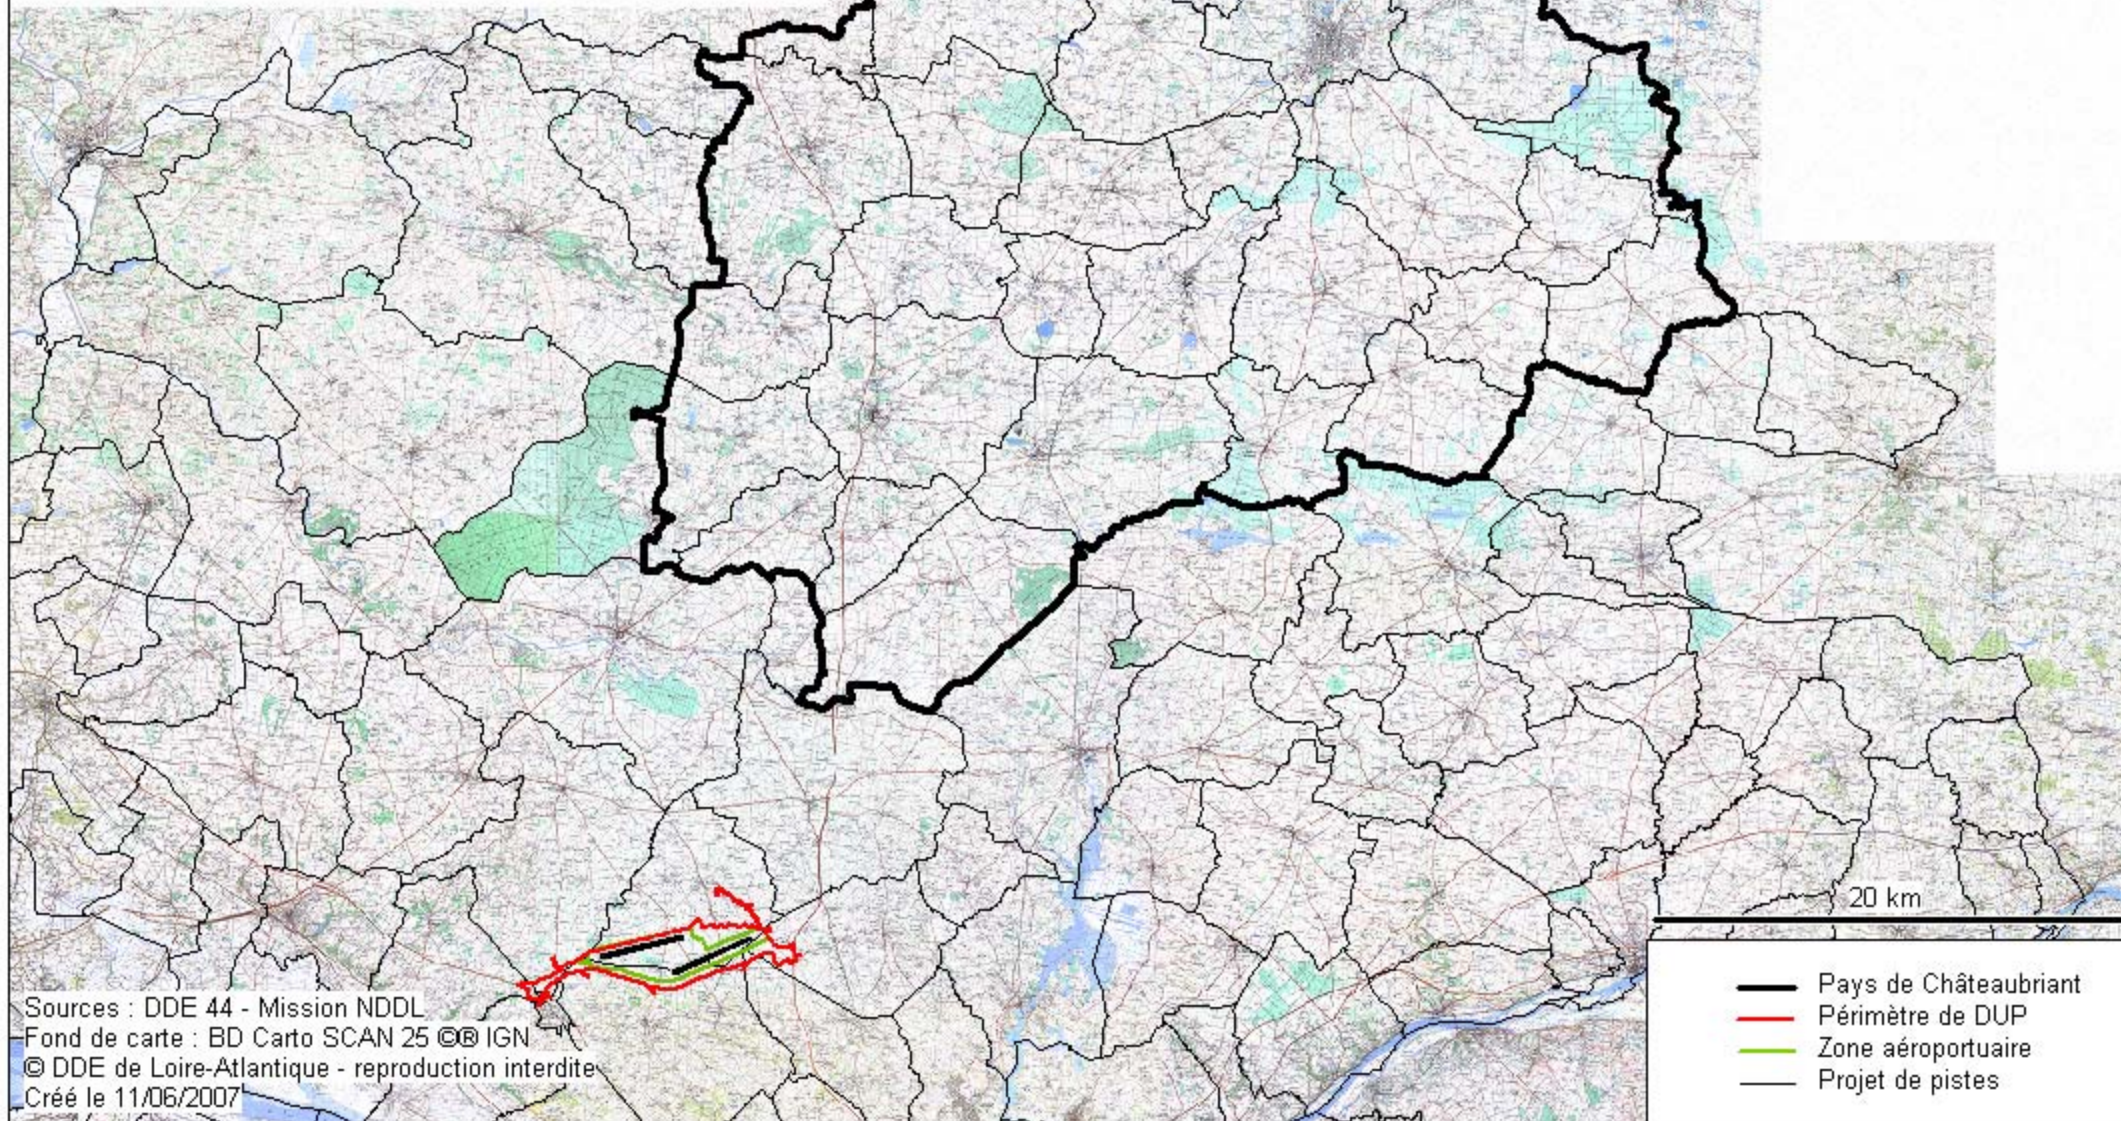

Pays de Châteaubriant

Localisation par rapport au projet d'aéroport
du Grand Ouest Notre-Dame-des-Landes
(mai 2007)

Sources : DDE 44 - Mission NDDL
Fond de carte : BD Carto SCAN 25 ©© IGN
© DDE de Loire-Atlantique - reproduction interdite
Créé le 11/06/2007

- Pays de Châteaubriant
- Périmètre de DUP
- Zone aéroportuaire
- Projet de pistes