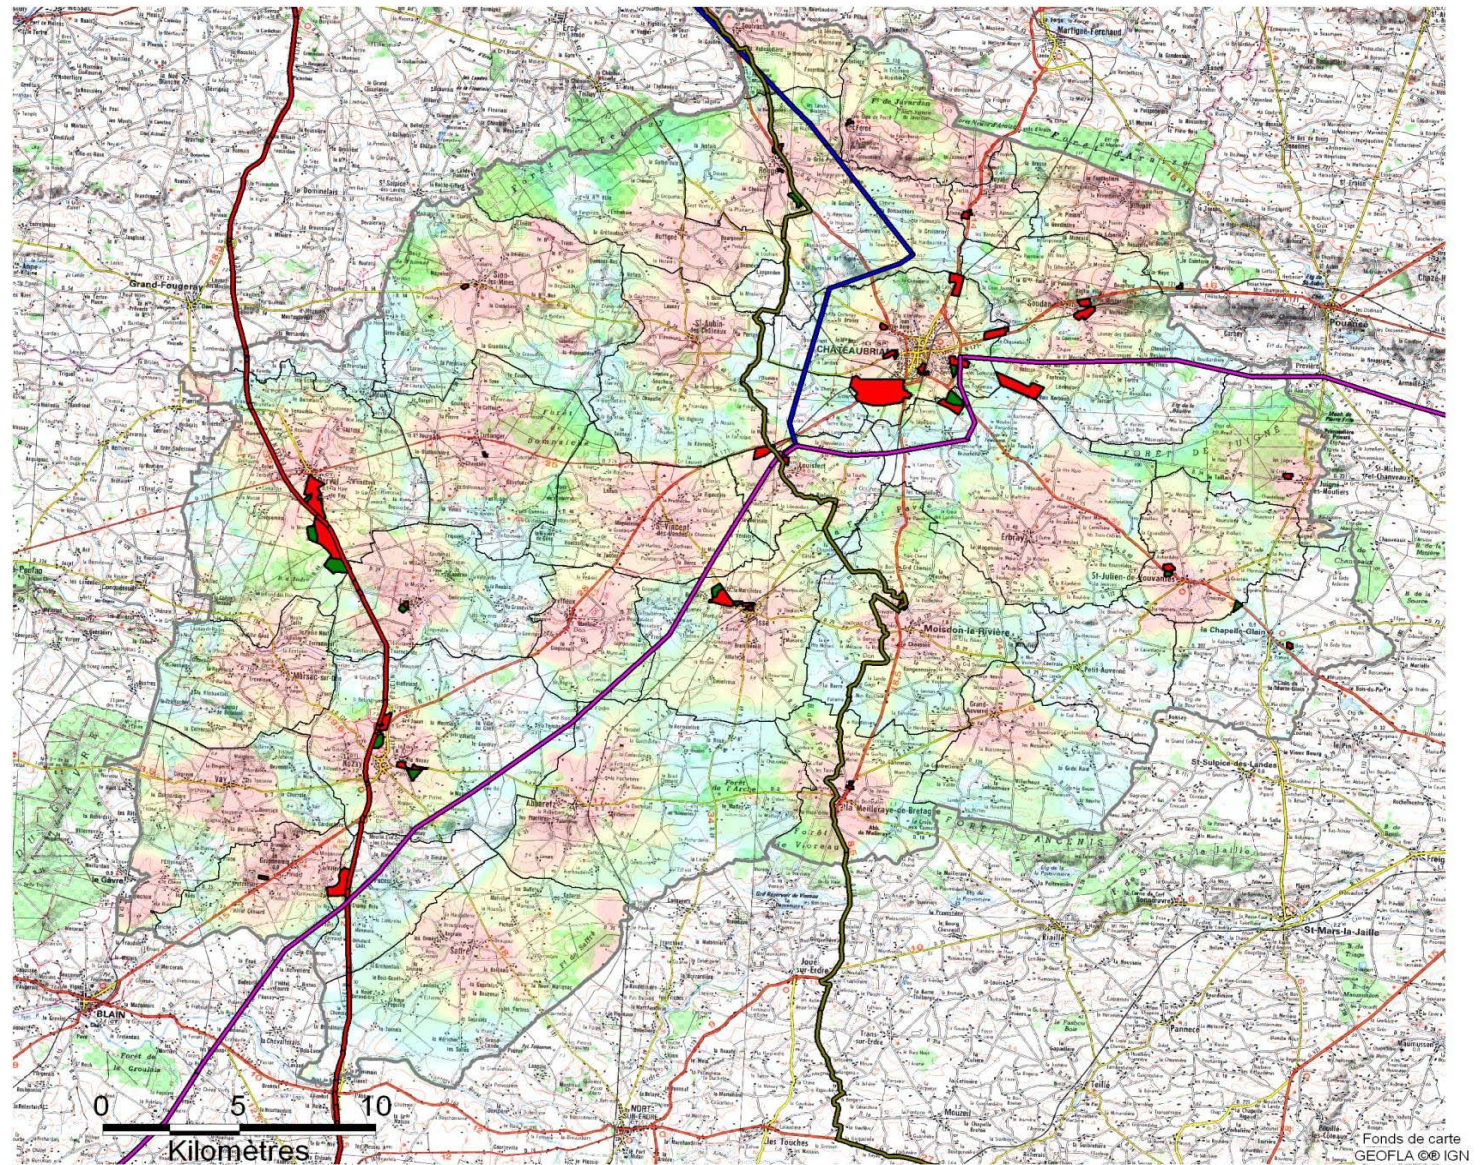

Pays de CHATEAUBRIANT

Implantation des zones d'activité et des infrastructures alternatives

 Zone d'activité existante

 Zone d'activité en projet

Réseau Télia

 Fibre optique

Réseau Fibre optique RTE

 2005

 Futur

Réseau Neuf Cegetel

 Fibre optique

Débit adsl (Kbit/s)

 6144 - 8192

 4096 - 6144

 2048 - 4096

 512 - 2048

 0 - 512

Avertissement : cette carte de couverture a pour seul objectif de présenter une localisation approchée des zones sur lesquelles le service ADSL a de fortes probabilités d'être nul ou dégradé (débit descendant < 512kbit/s). Ces zones peuvent donc différer par endroits des zones réelles selon la topologie exacte du réseau cuivre. La position des NRA est approximative (incertitude de 200 à 300m environ)