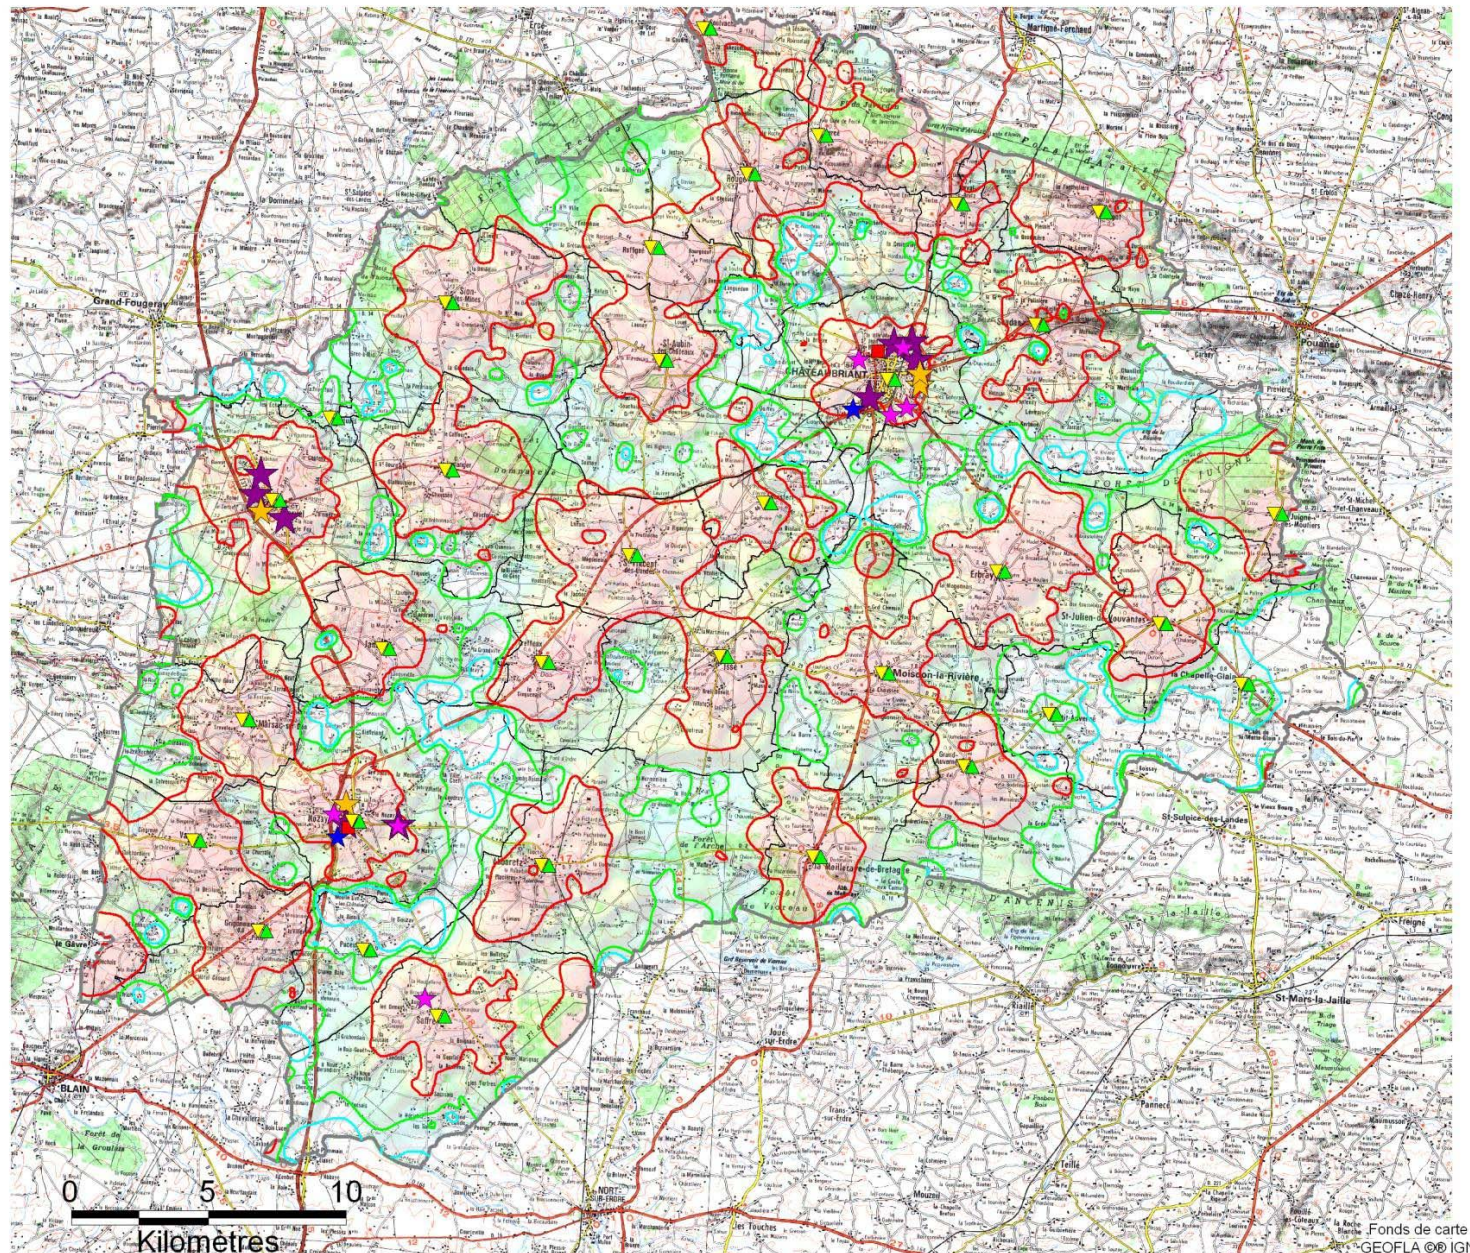

Pays de CHATEAUBRIANT

Sites publics et parapublics

- ▲ Mairie
- ▼ Ecole
- ★ centre de formation
- Hopitaux - Cliniques
- ★ Sous Préfecture et Communauté de Communes
- ★ Subdivision Equipement
- ★ Lycées - Collèges

Débit ADSL (Kbit/s)

- 6144 - 8 192
- 4096 - 6 144
- 2048 - 4 096
- 512 - 2 048
- 0 - 512

Limites de débit ADSL

- 512 Kbit/s
- 2048 Kbit/s
- 6144 Kbit/s

Avertissement : cette carte de couverture a pour seul objectif de présenter une localisation approchée des zones sur lesquelles le service ADSL a de fortes probabilités d'être nul ou dégradé (débit descendant <512kbit/s). Ces zones peuvent donc différer par endroits des zones réelles selon la topologie exacte du réseau cuivre. La position des NRA est approximative (incertitude de 200 à 300m environ)