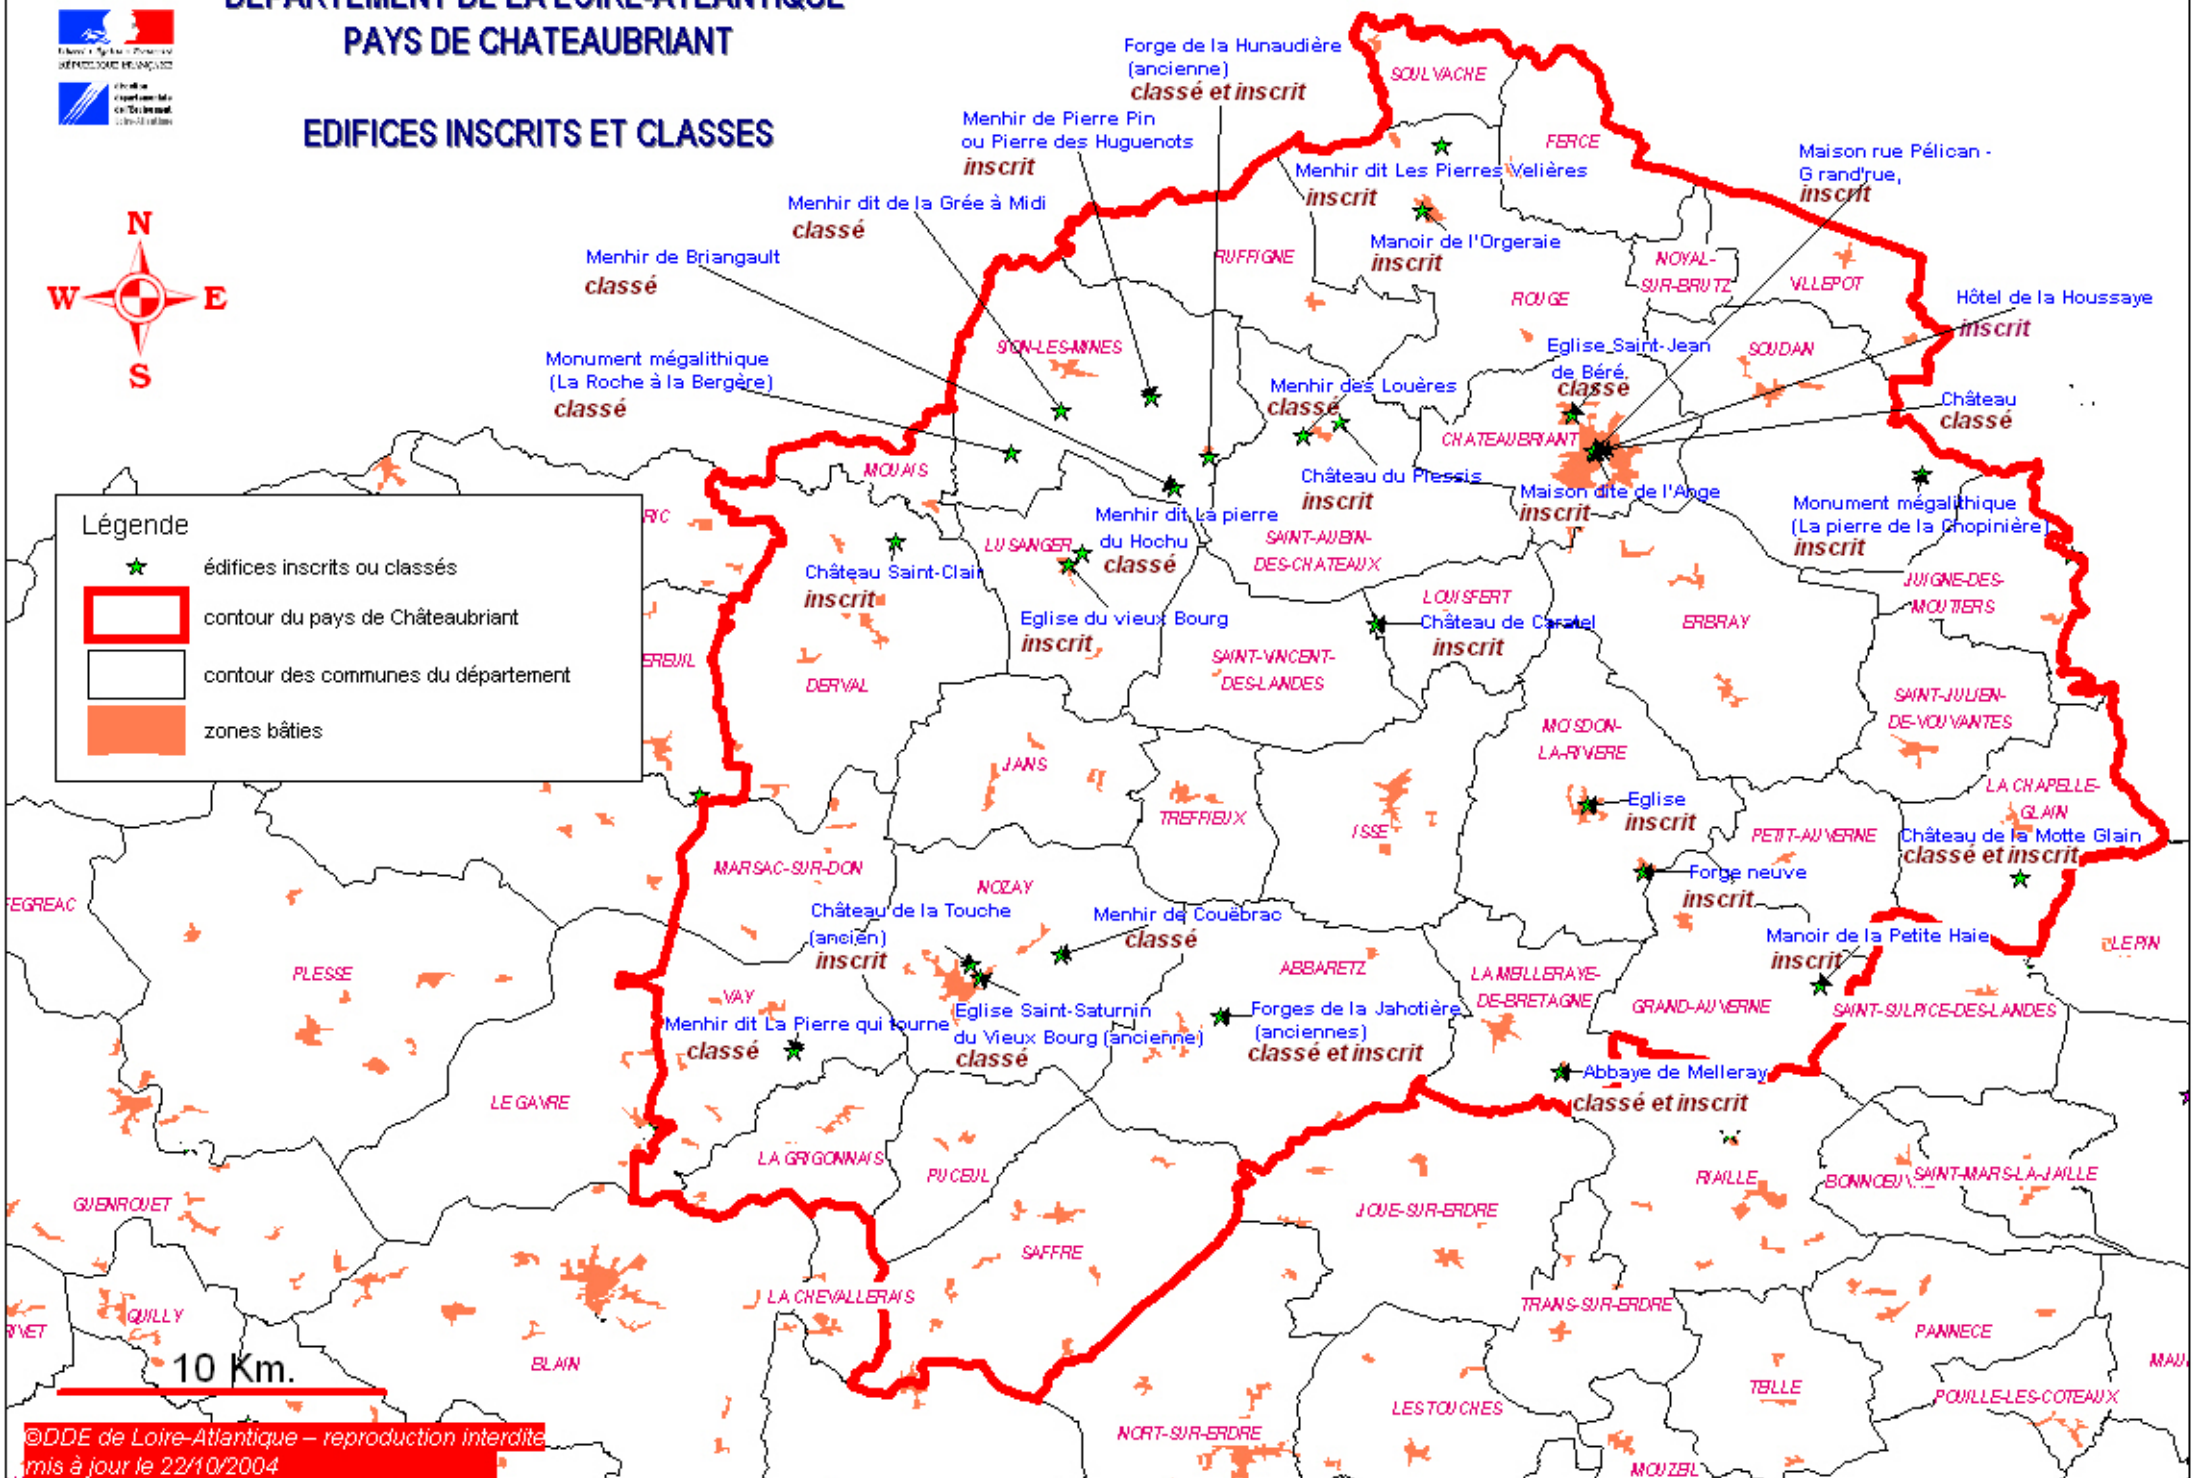

DEPARTEMENT DE LA LOIRE-ATLANTIQUE PAYS DE CHATEAUBRIANT

EDIFICES INSCRITS ET CLASSES

Légende

- édifices inscrits ou classés
- contour du pays de Chateaubriant
- contour des communes du département
- zones bâties

10 Km.