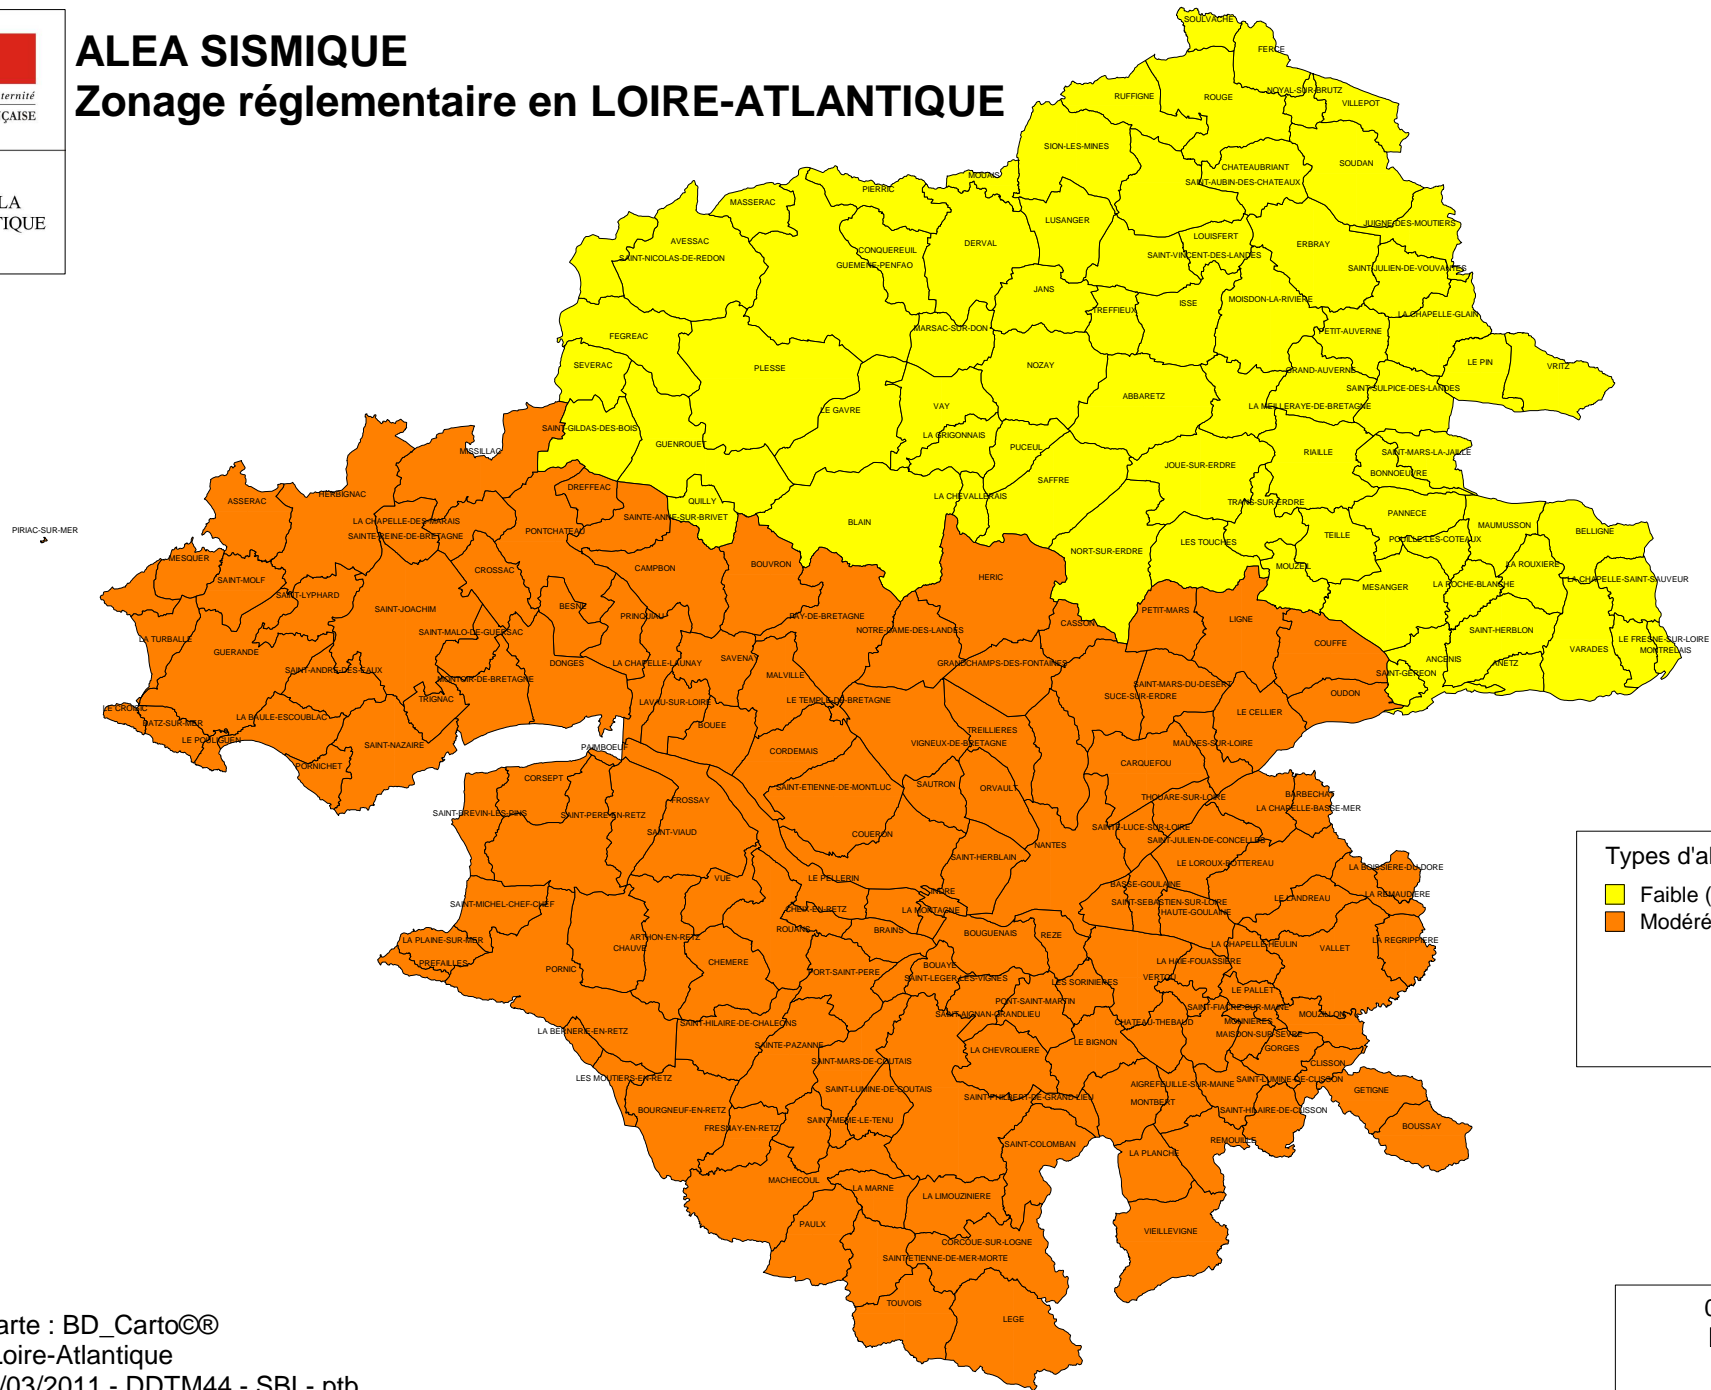

ALEA SISMIQUE

Zonage réglementaire en LOIRE-ATLANTIQUE

PRÉFET DE LA
LOIRE-ATLANTIQUE

Sources :
Fond de carte : BD_Carto©
© DDTM Loire-Atlantique
Créé le 22/03/2011 - DDTM44 - SBL- ptb

0 10,00
kilomètres