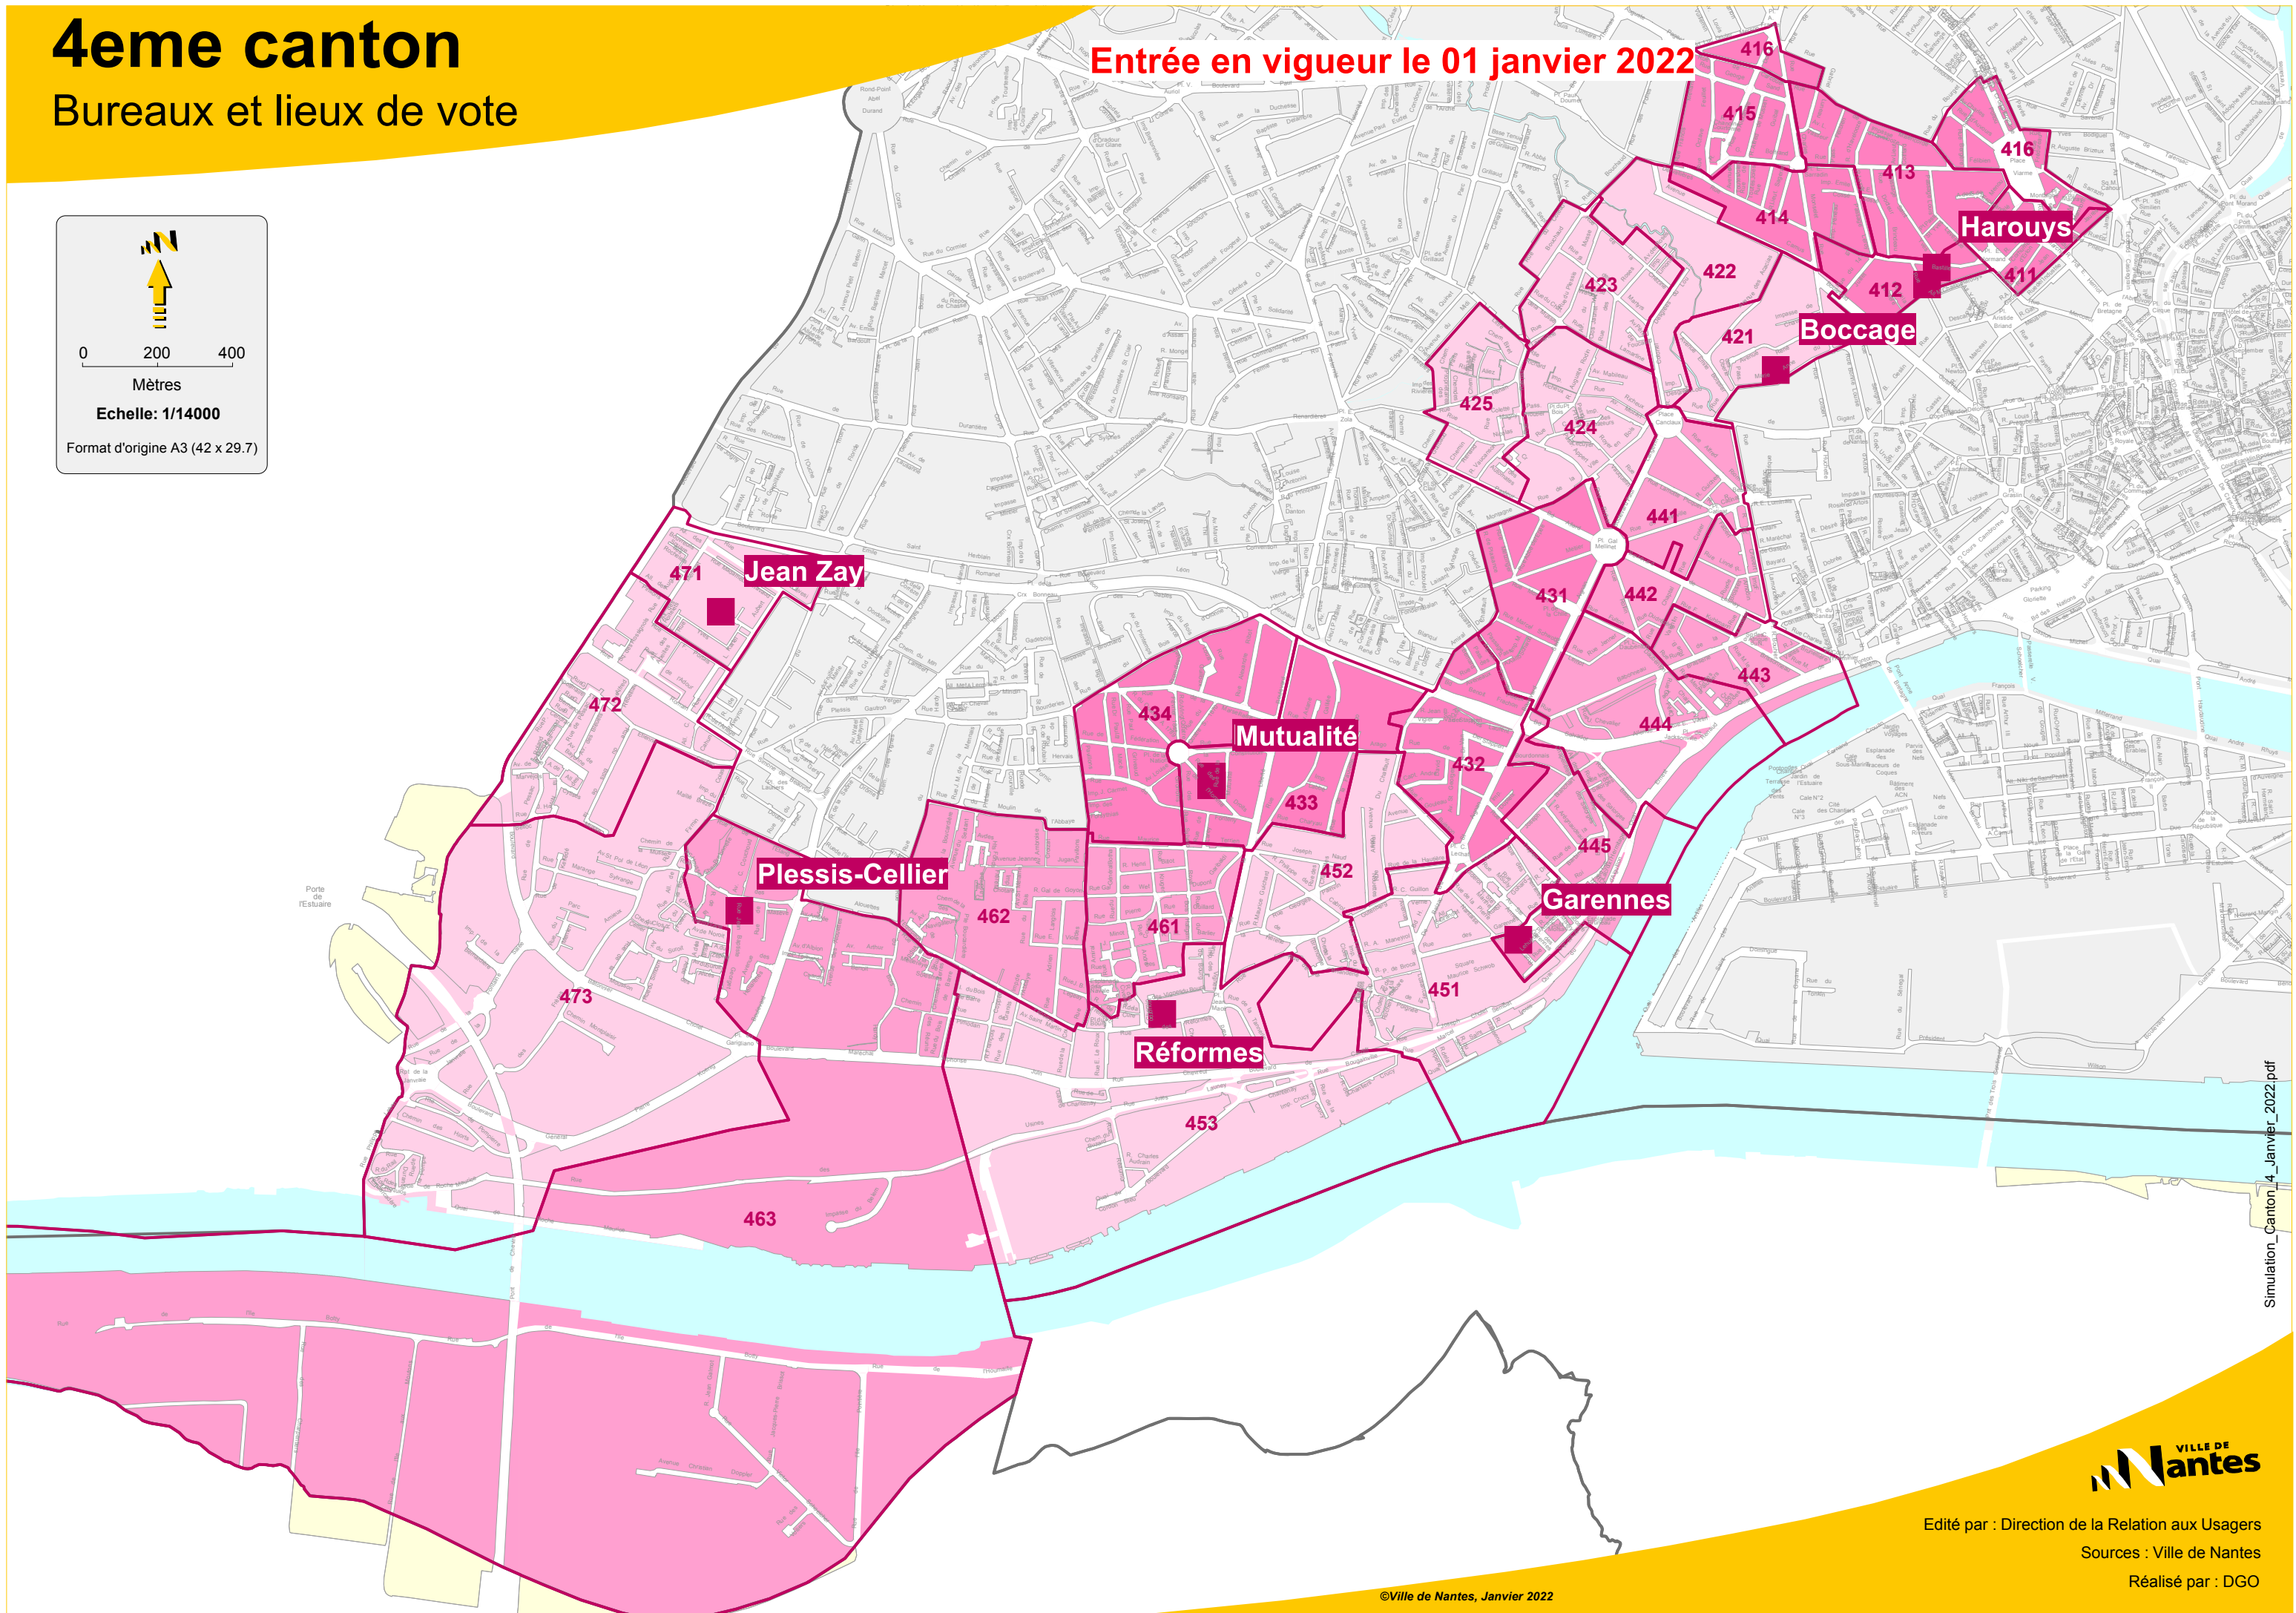

4eme canton

Bureaux et lieux de vote

Entrée en vigueur le 01 janvier 2022

0 200 400
Mètres
Echelle: 1/14000
Format d'origine A3 (42 x 29.7)

Simulation_Canton_4_Janvier_2022.pdf

Edité par : Direction de la Relation aux Usagers