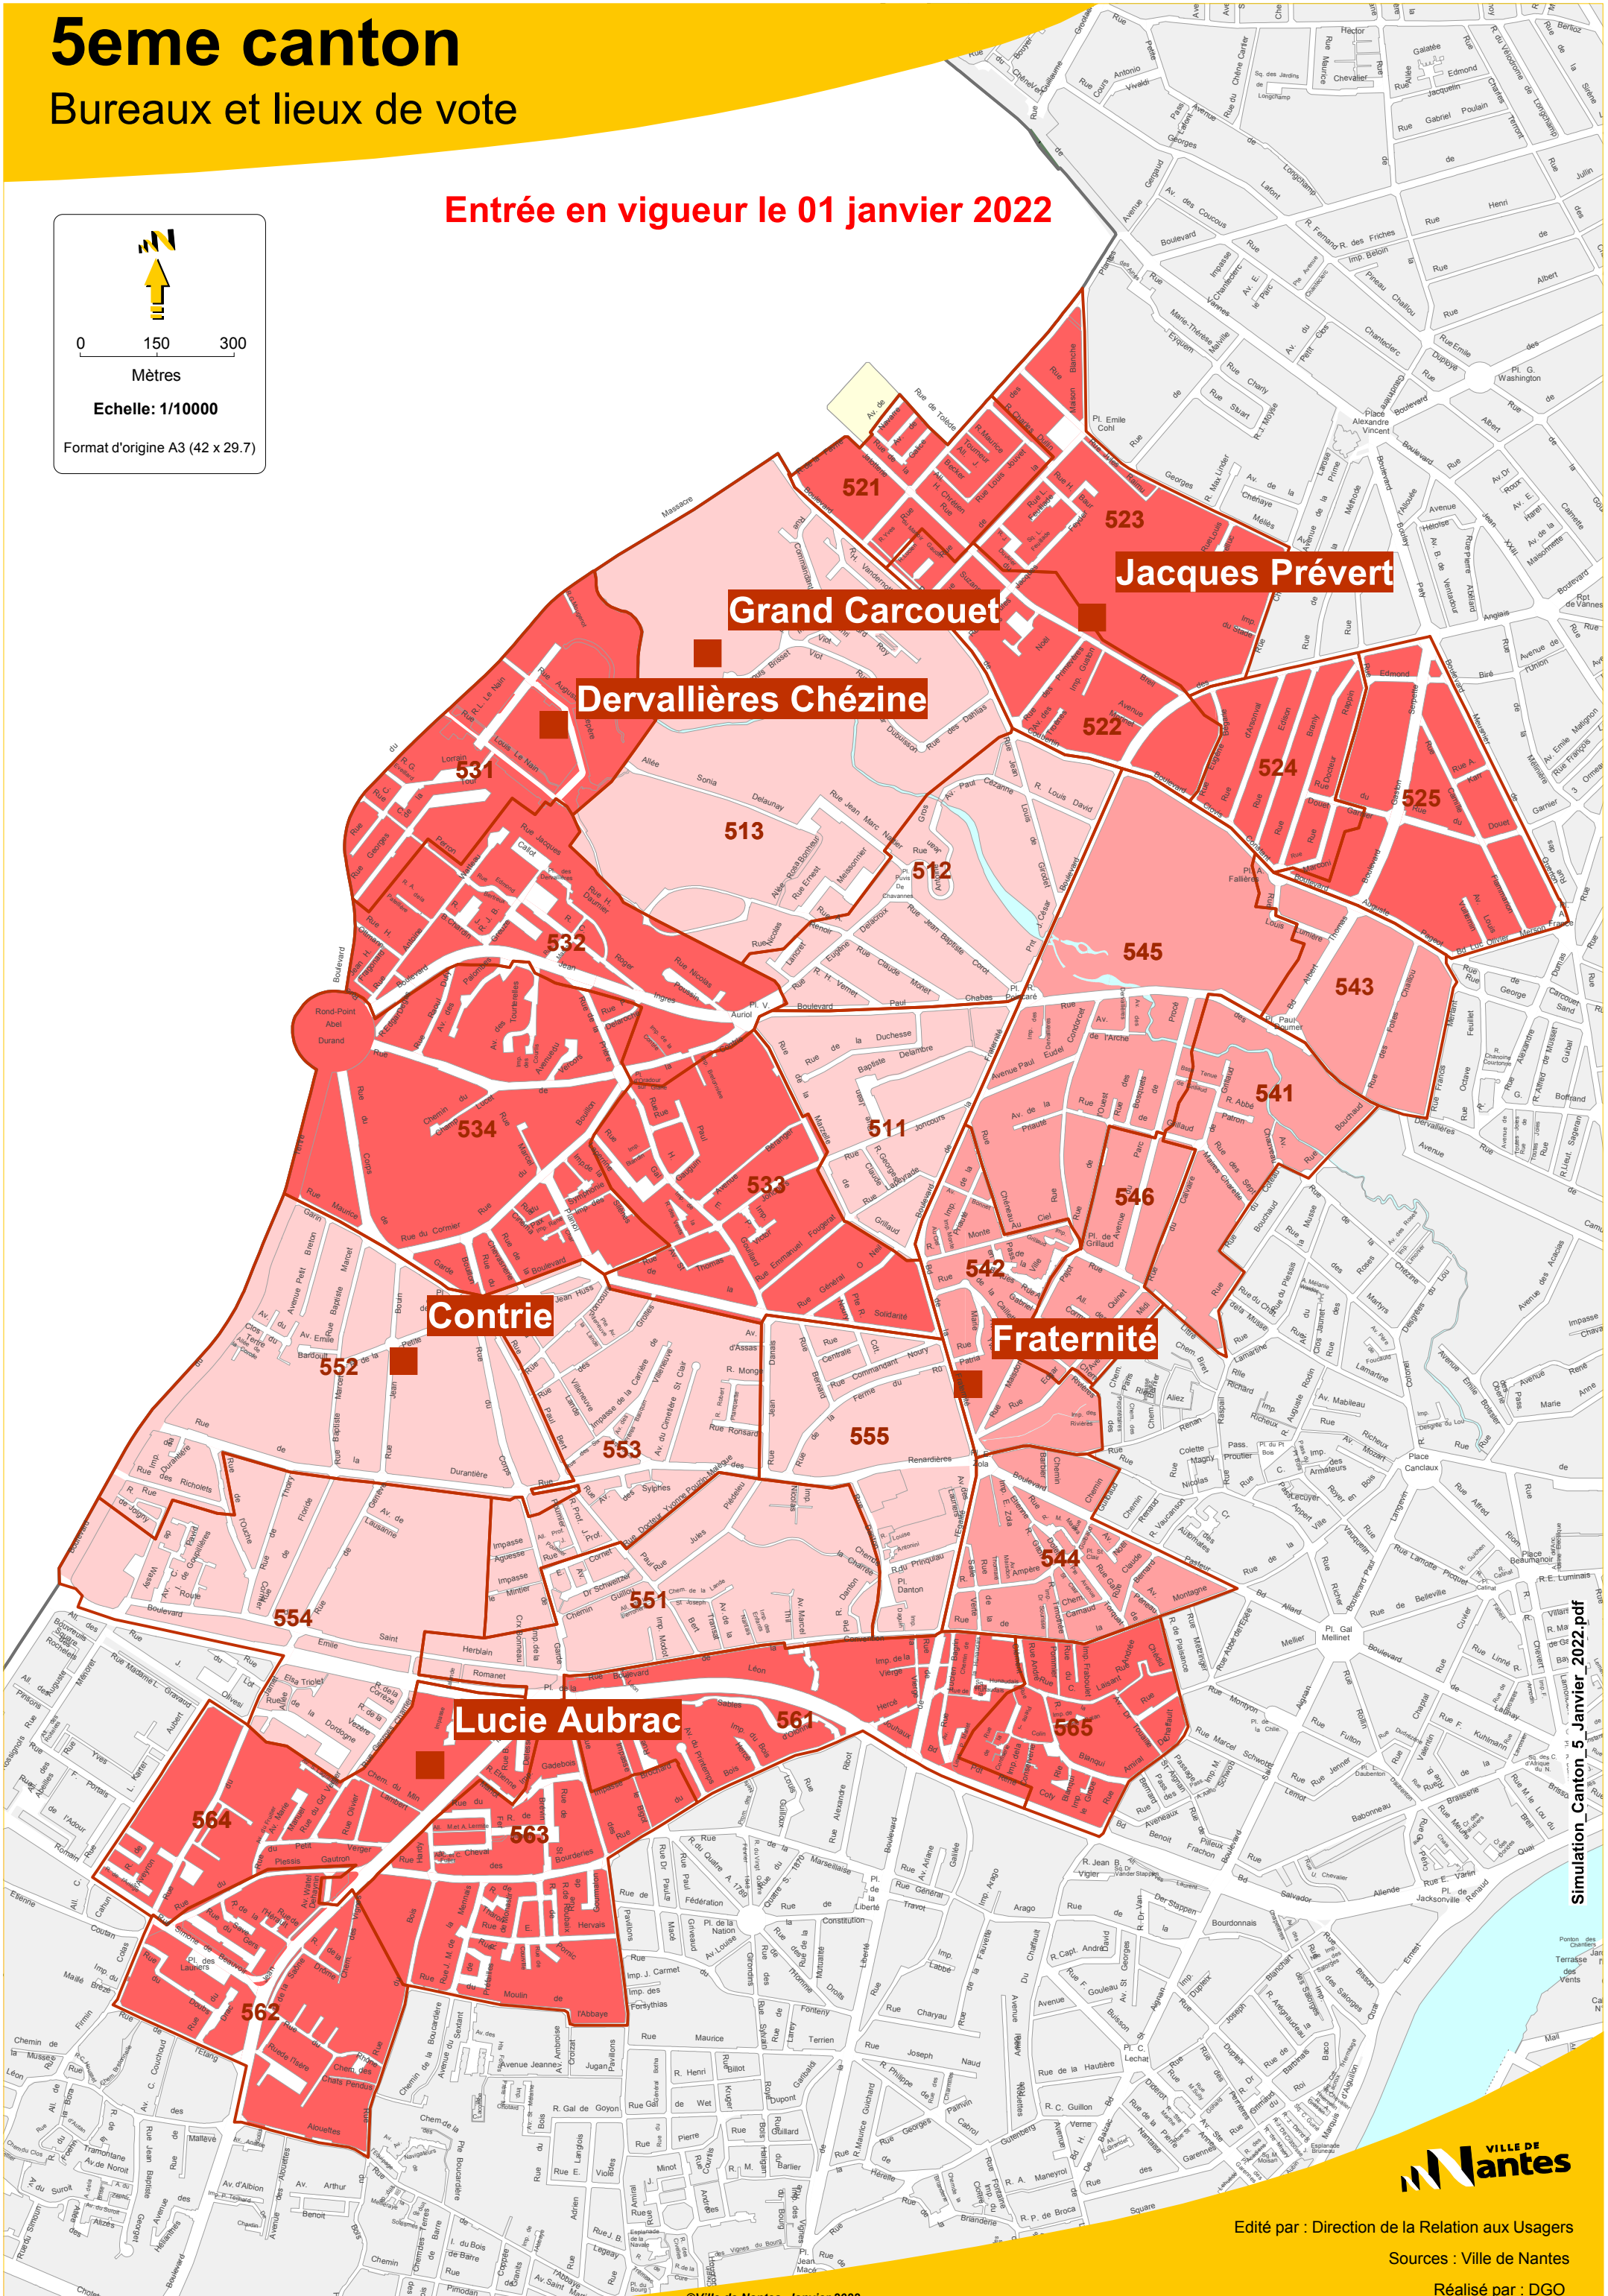

5eme canton

Bureaux et lieux de vote

Entrée en vigueur le 01 janvier 2022

Simulation_canton_5_Janvier_2022.pdf

Edité par : Direction de la Relation aux Usagers

Sources : Ville de Nantes

Réalisé par : DGO