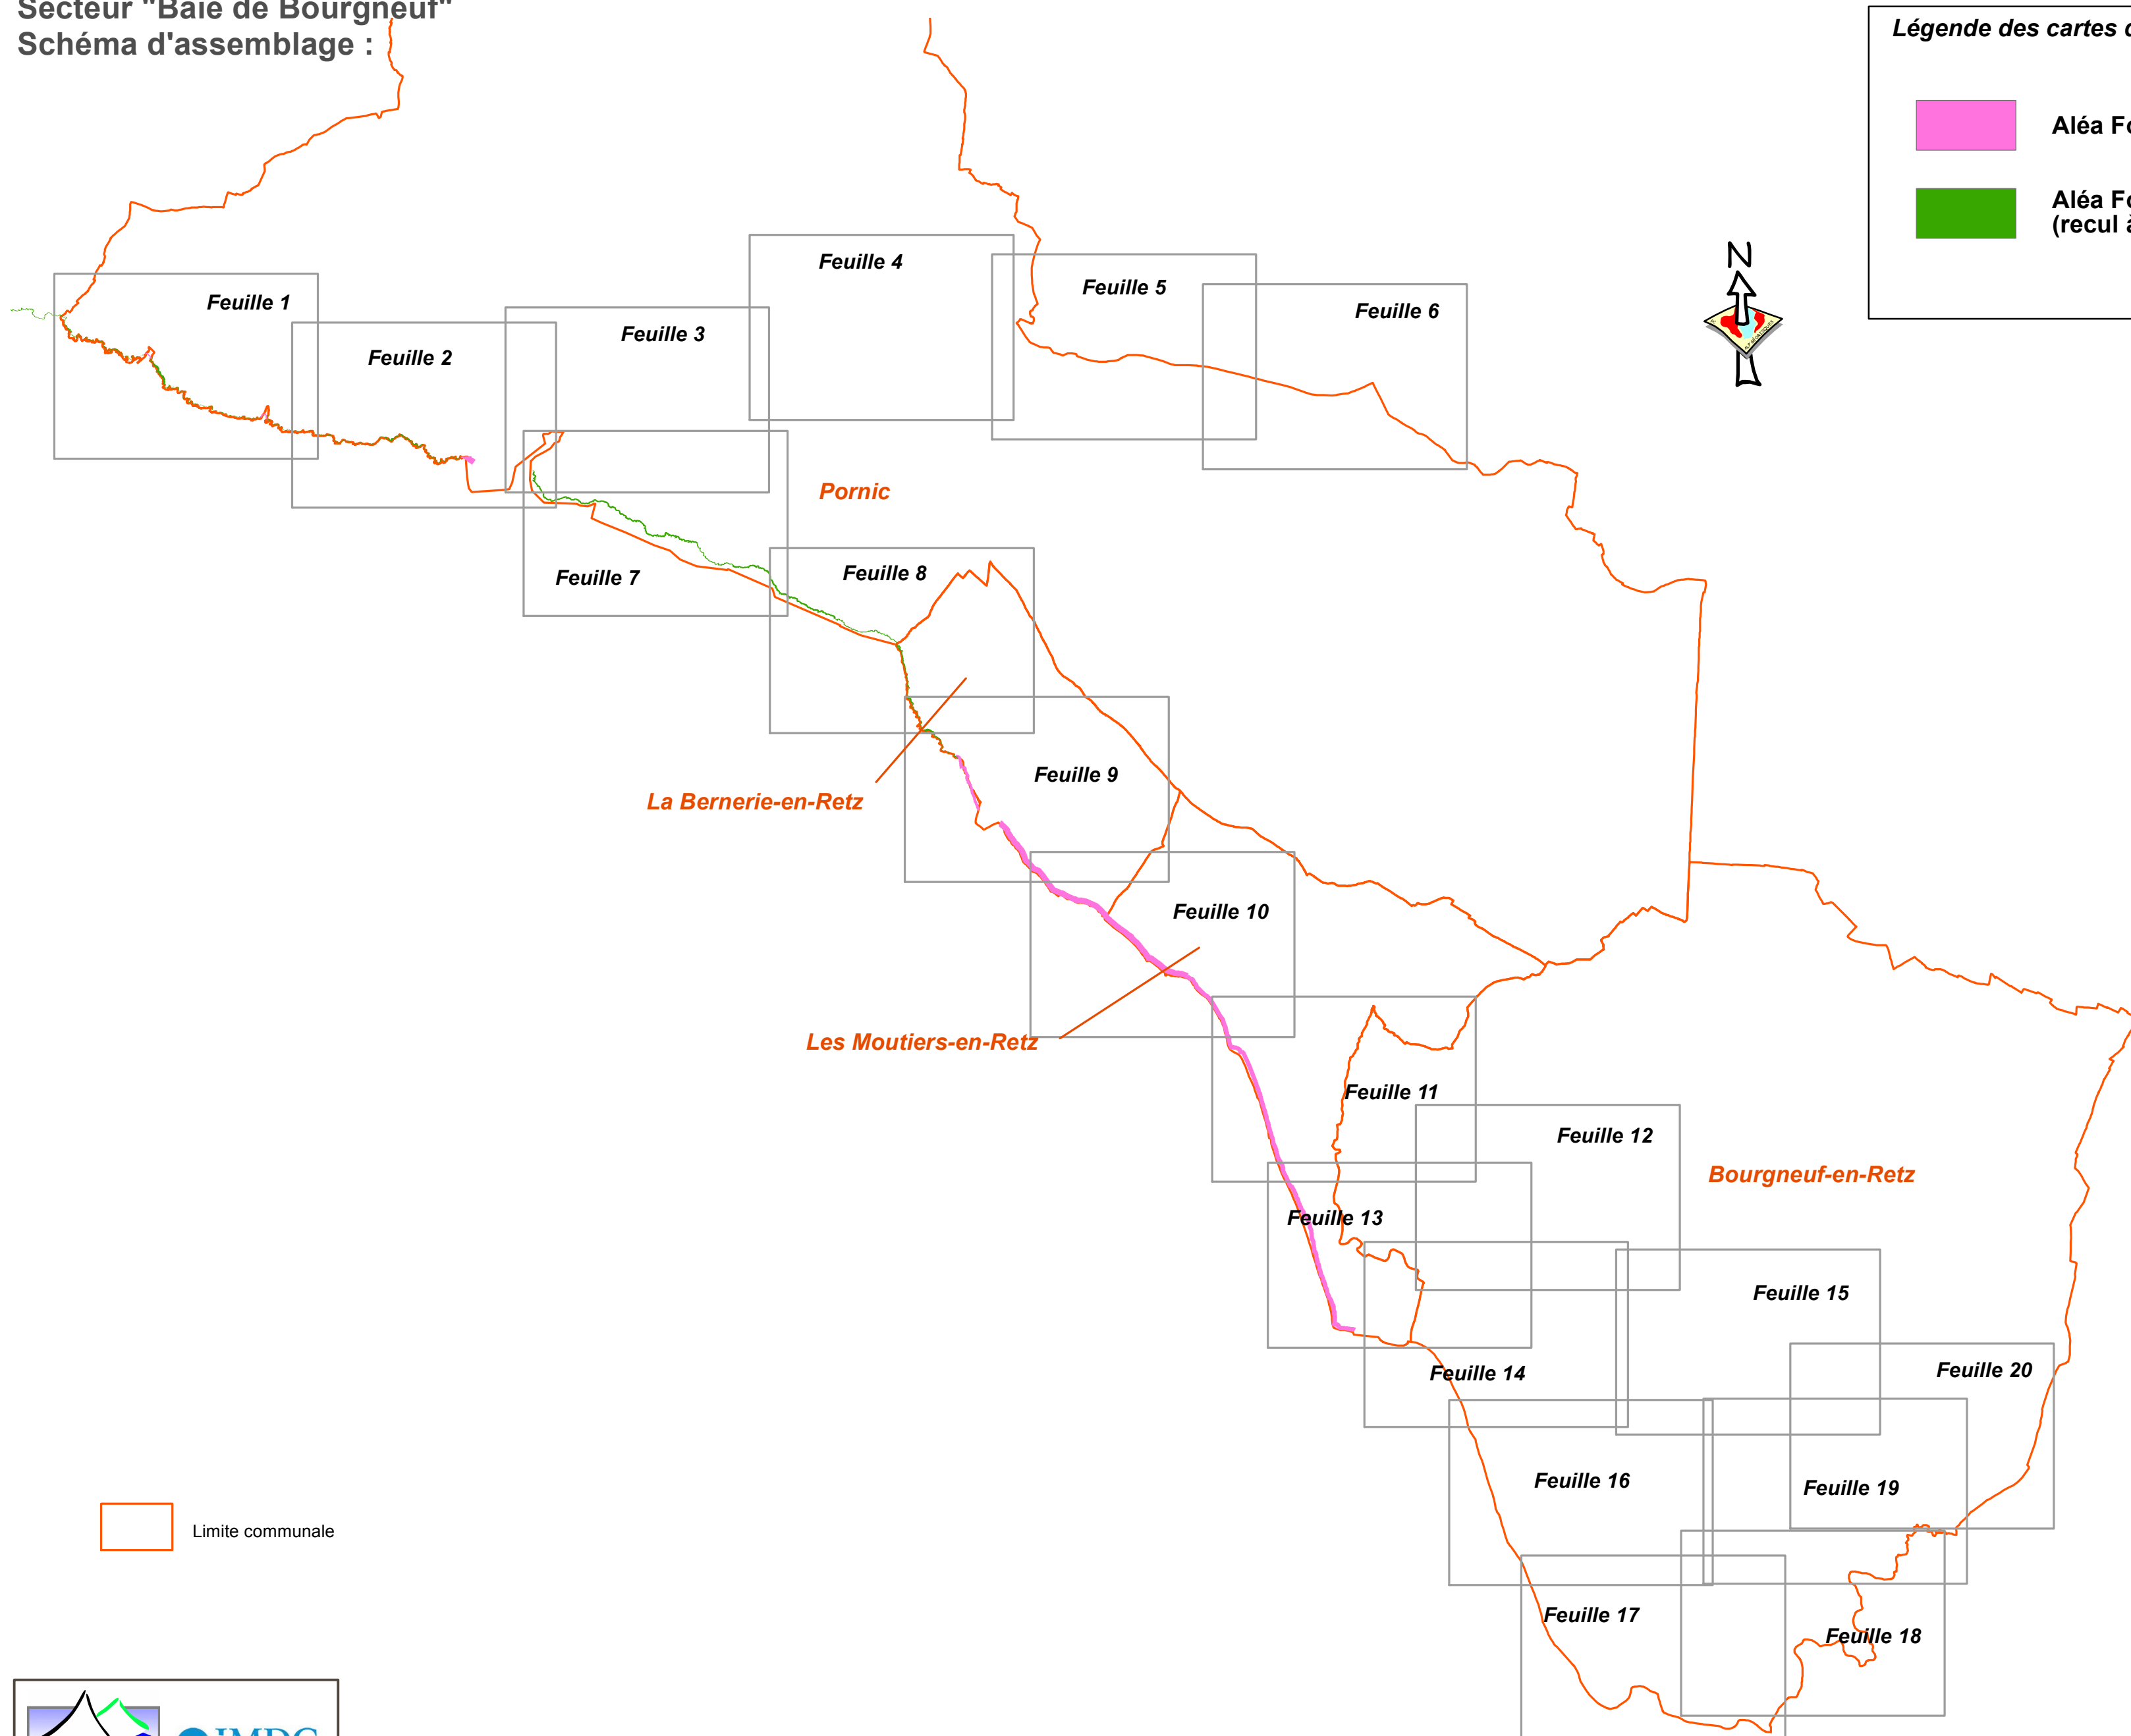

### Secteur "Baie de Bourgneuf" Schéma d'assemblage :

**Légende des cartes de l'atlas :**

- Aléa Fort
- Aléa Fort (recul à échéance de 100 ans des falaises (BRGM))

Limite communale