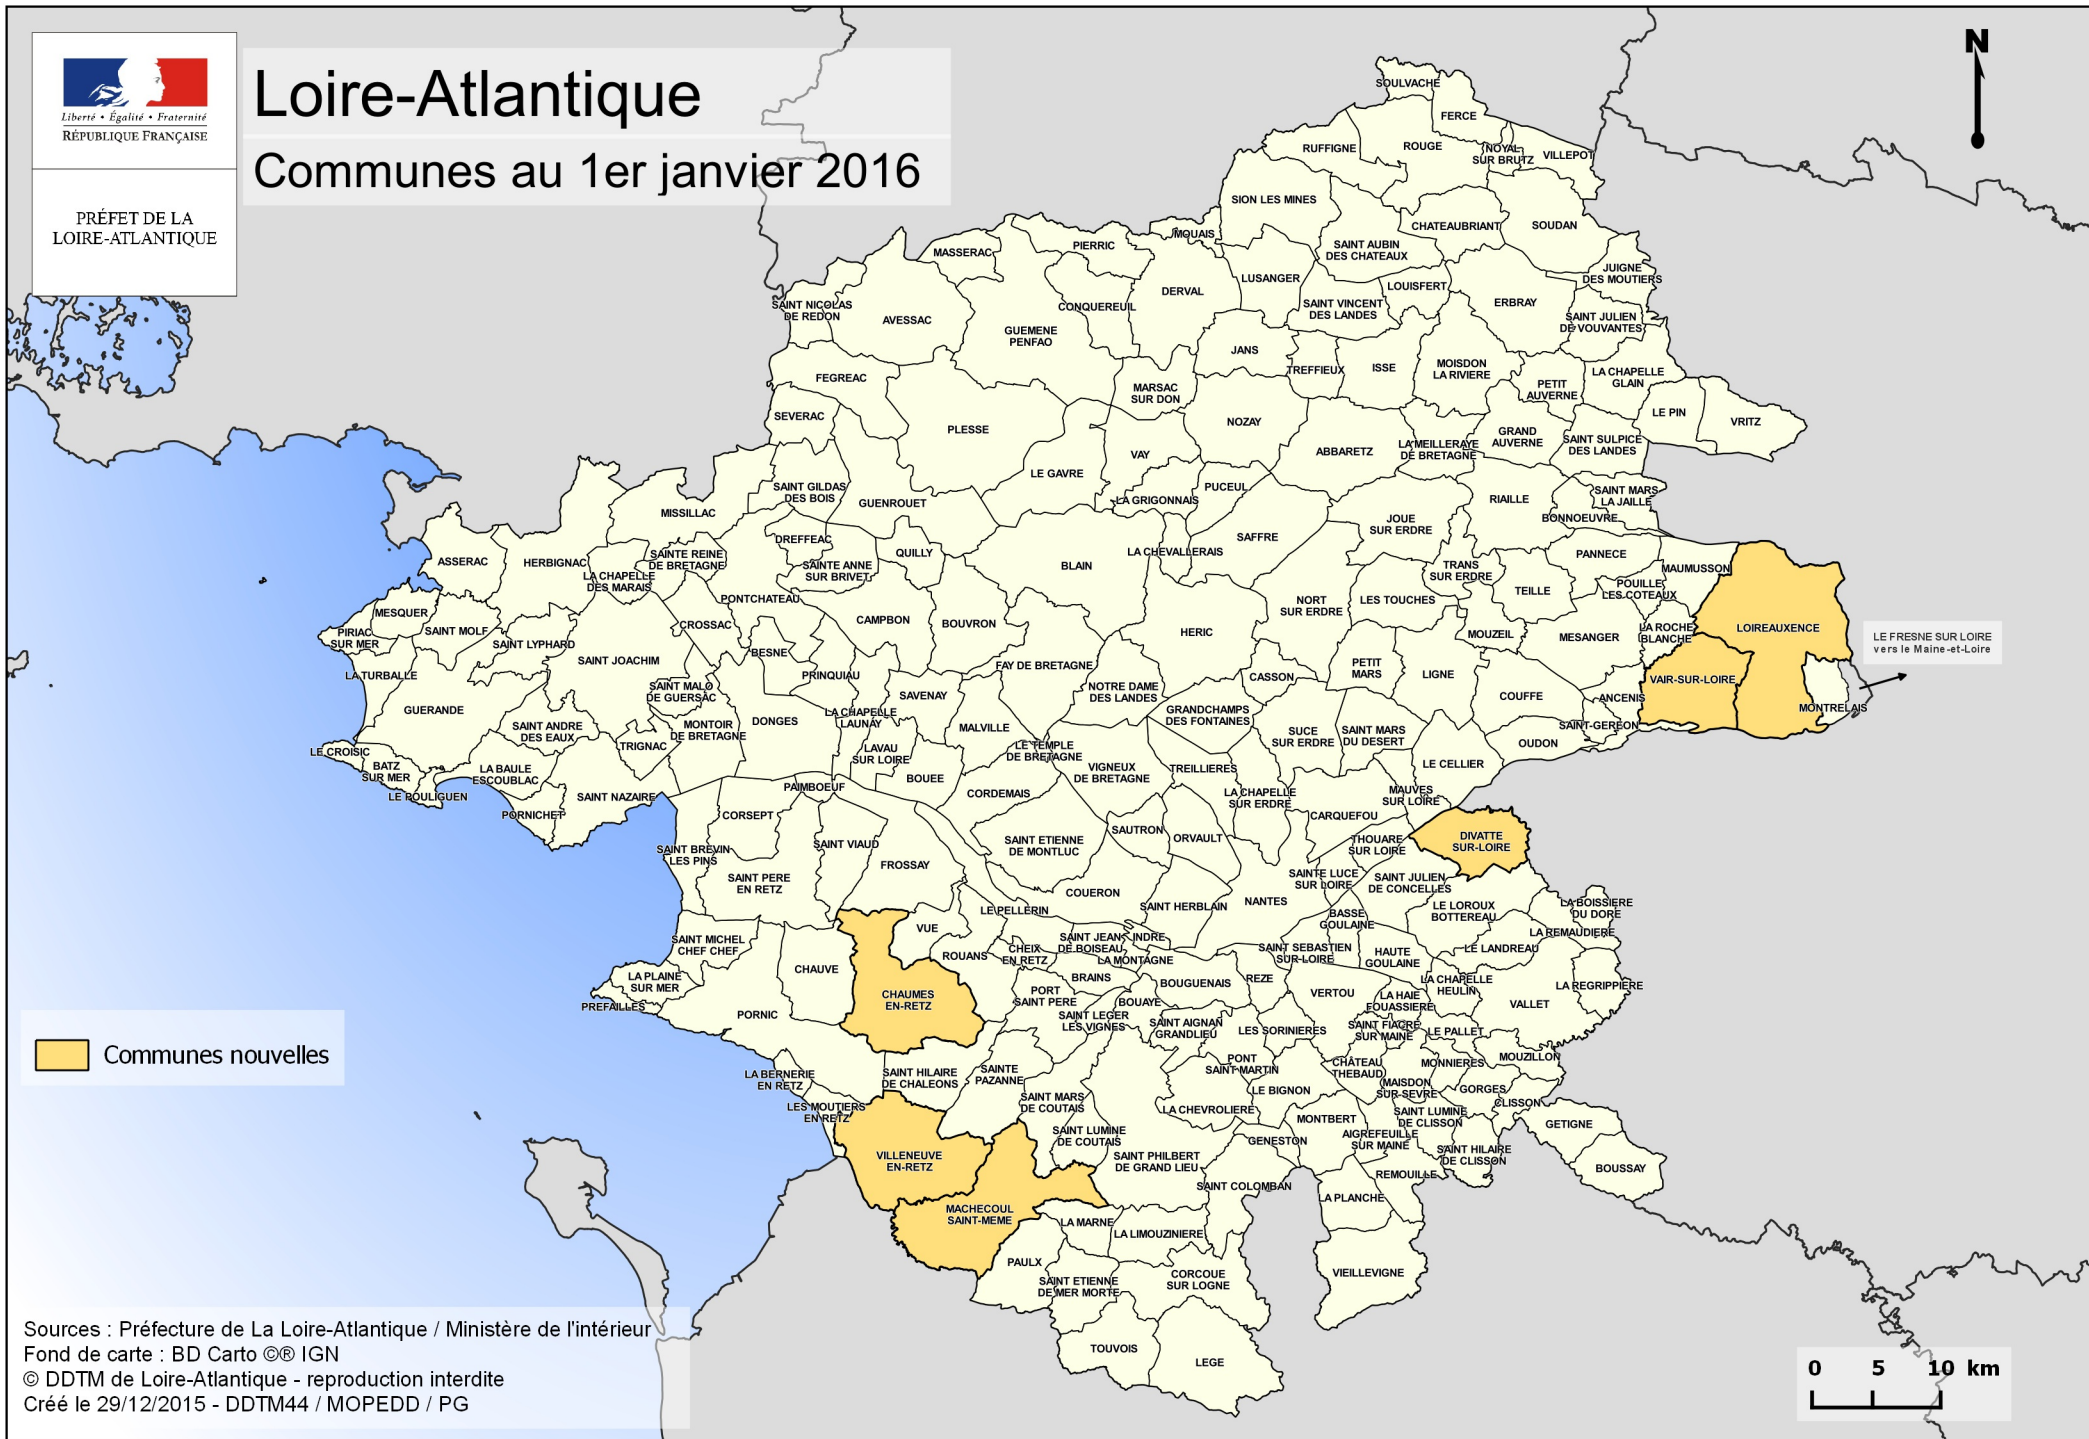

Loire-Atlantique

Communes au 1er janvier 2016

PRÉFET DE LA
LOIRE-ATLANTIQUE

Sources : Préfecture de La Loire-Atlantique / Ministère de l'intérieur
Fond de carte : BD Carto © IGN
© DDTM de Loire-Atlantique - reproduction interdite
Créé le 29/12/2015 - DDTM44 / MOPEDD / PG

0 5 10 km