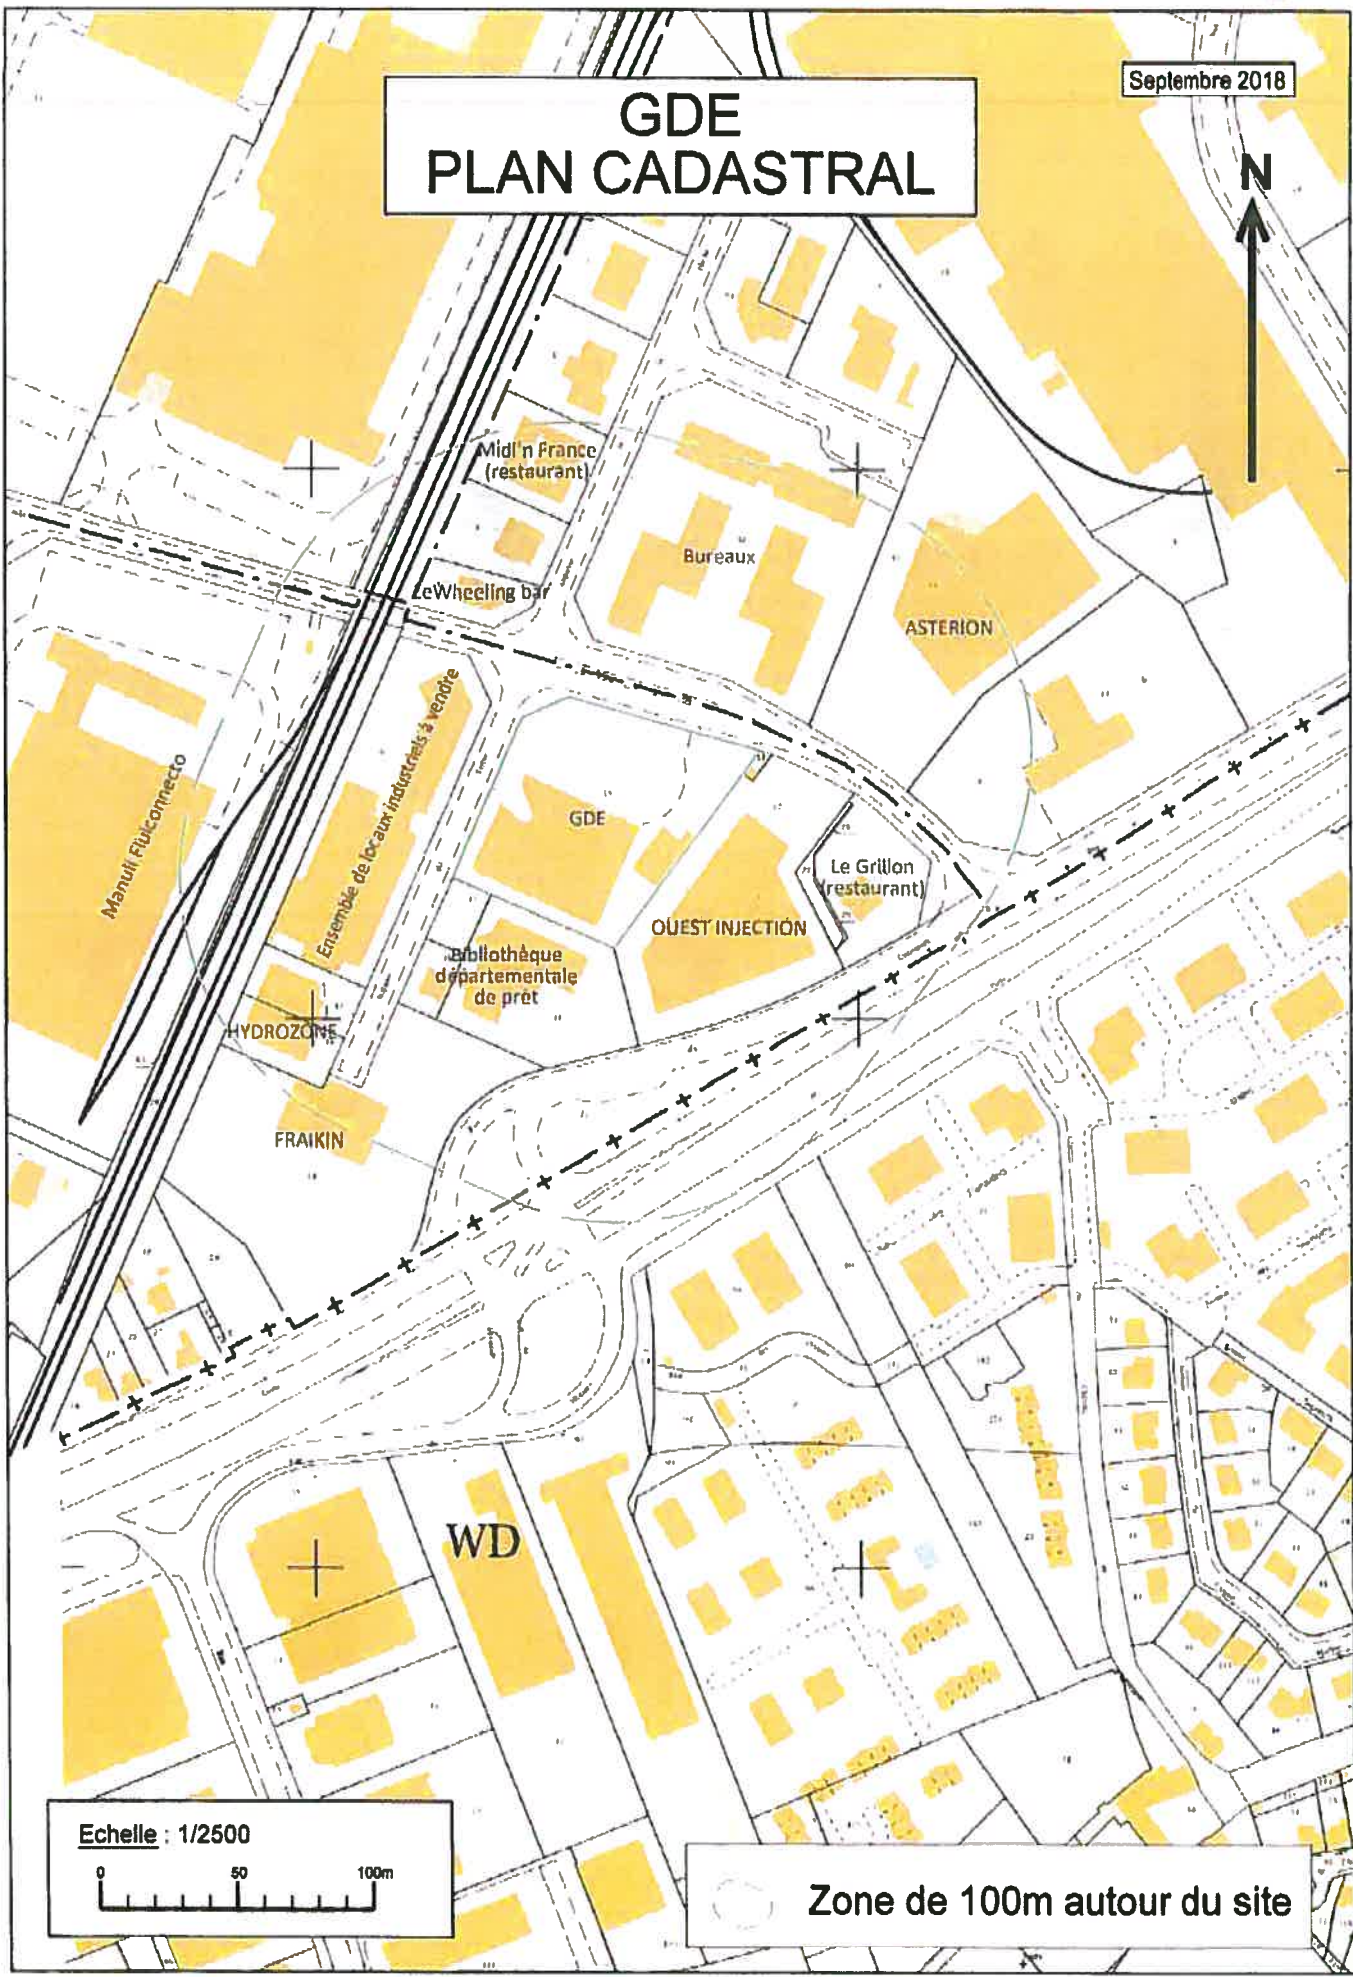

x3

Septembre 2018

GDE PLAN CADASTRAL

 Zone de 100m autour du site

X3

Commune de Carquefou
- Projet GDE -
échelle : 1/750