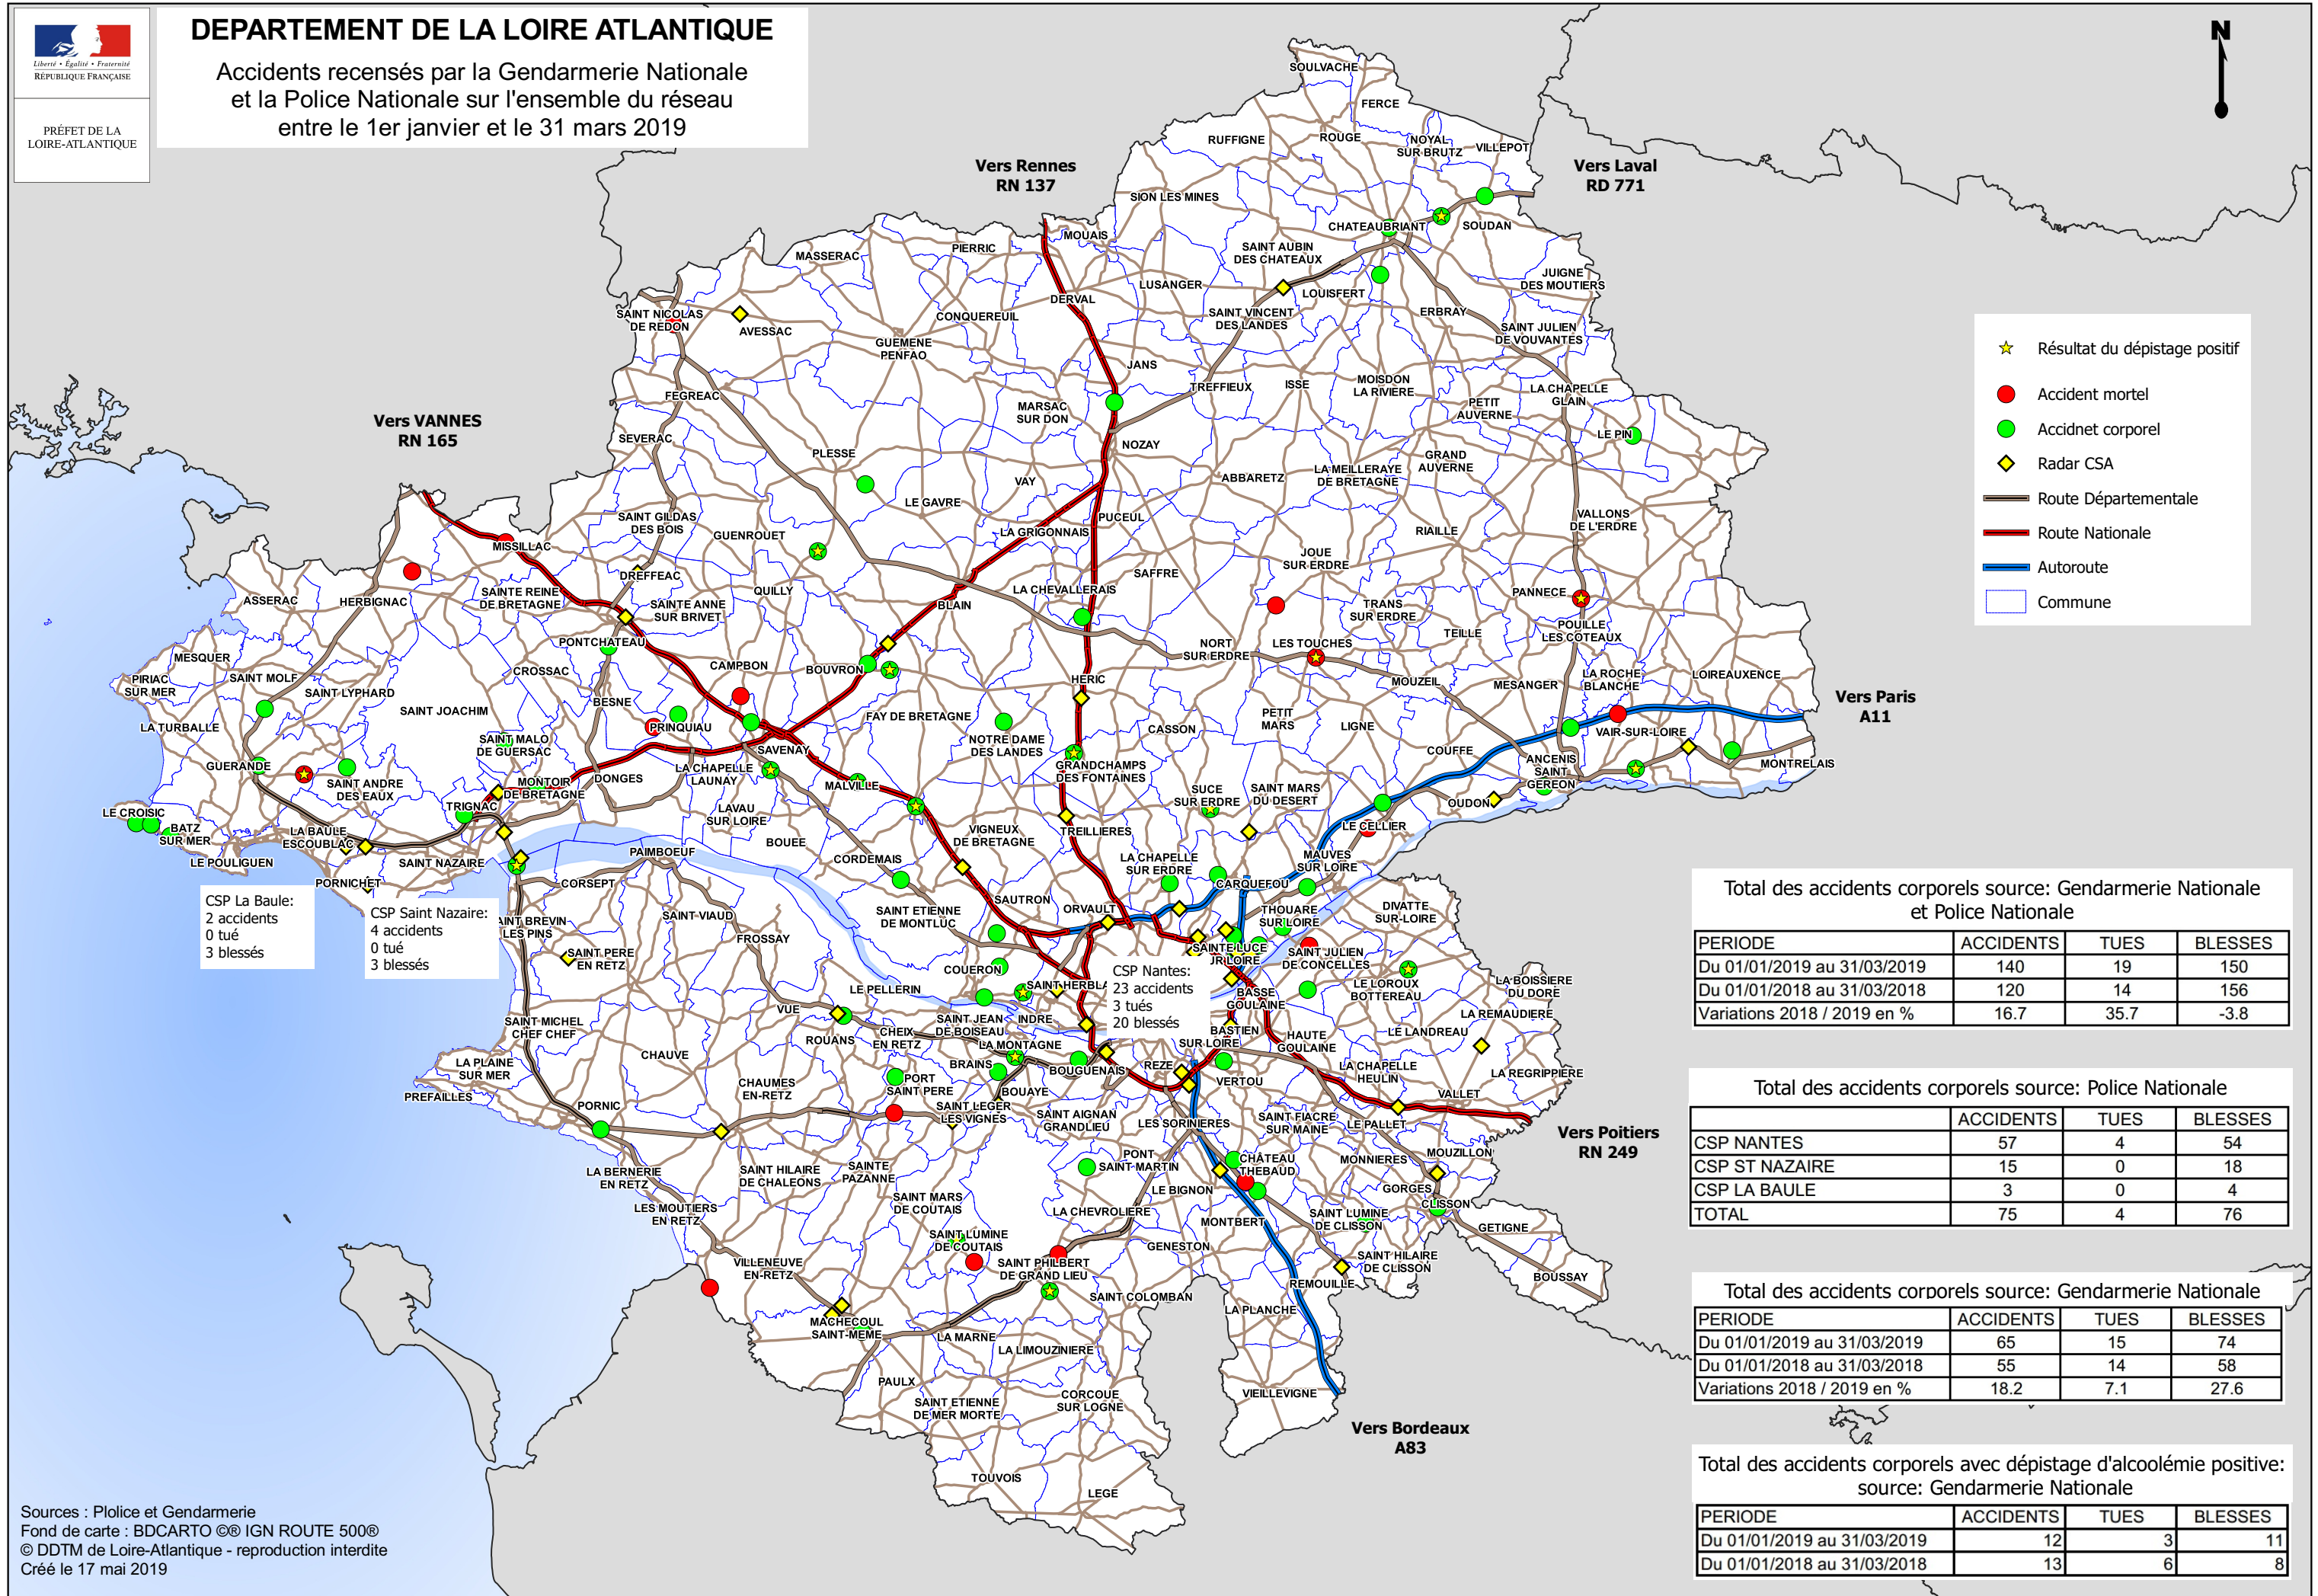

# DEPARTEMENT DE LA LOIRE ATLANTIQUE

Accidents recensés par la Gendarmerie Nationale  
et la Police Nationale sur l'ensemble du réseau  
entre le 1er janvier et le 31 mars 2019

- ★ Résultat du dépistage positif
- Accident mortel
- Accident corporel
- ◆ Radar CSA
- Route Départementale
- Route Nationale
- Autoroute
- Commune

CSP La Baule:  
2 accidents  
0 tué  
3 blessés

CSP Saint Nazaire:  
4 accidents  
0 tué  
3 blessés

Total des accidents corporels source: Gendarmerie Nationale et Police Nationale

PERIODE	ACCIDENTS	TUES	BLESSES
Du 01/01/2019 au 31/03/2019	140	19	150
Du 01/01/2018 au 31/03/2018	120	14	156
Variations 2018 / 2019 en %	16.7	35.7	-3.8

PERIODE	ACCIDENTS	TUES	BLESSES
Du 01/01/2019 au 31/03/2019	12	3	11
Du 01/01/2018 au 31/03/2018	13	6	8