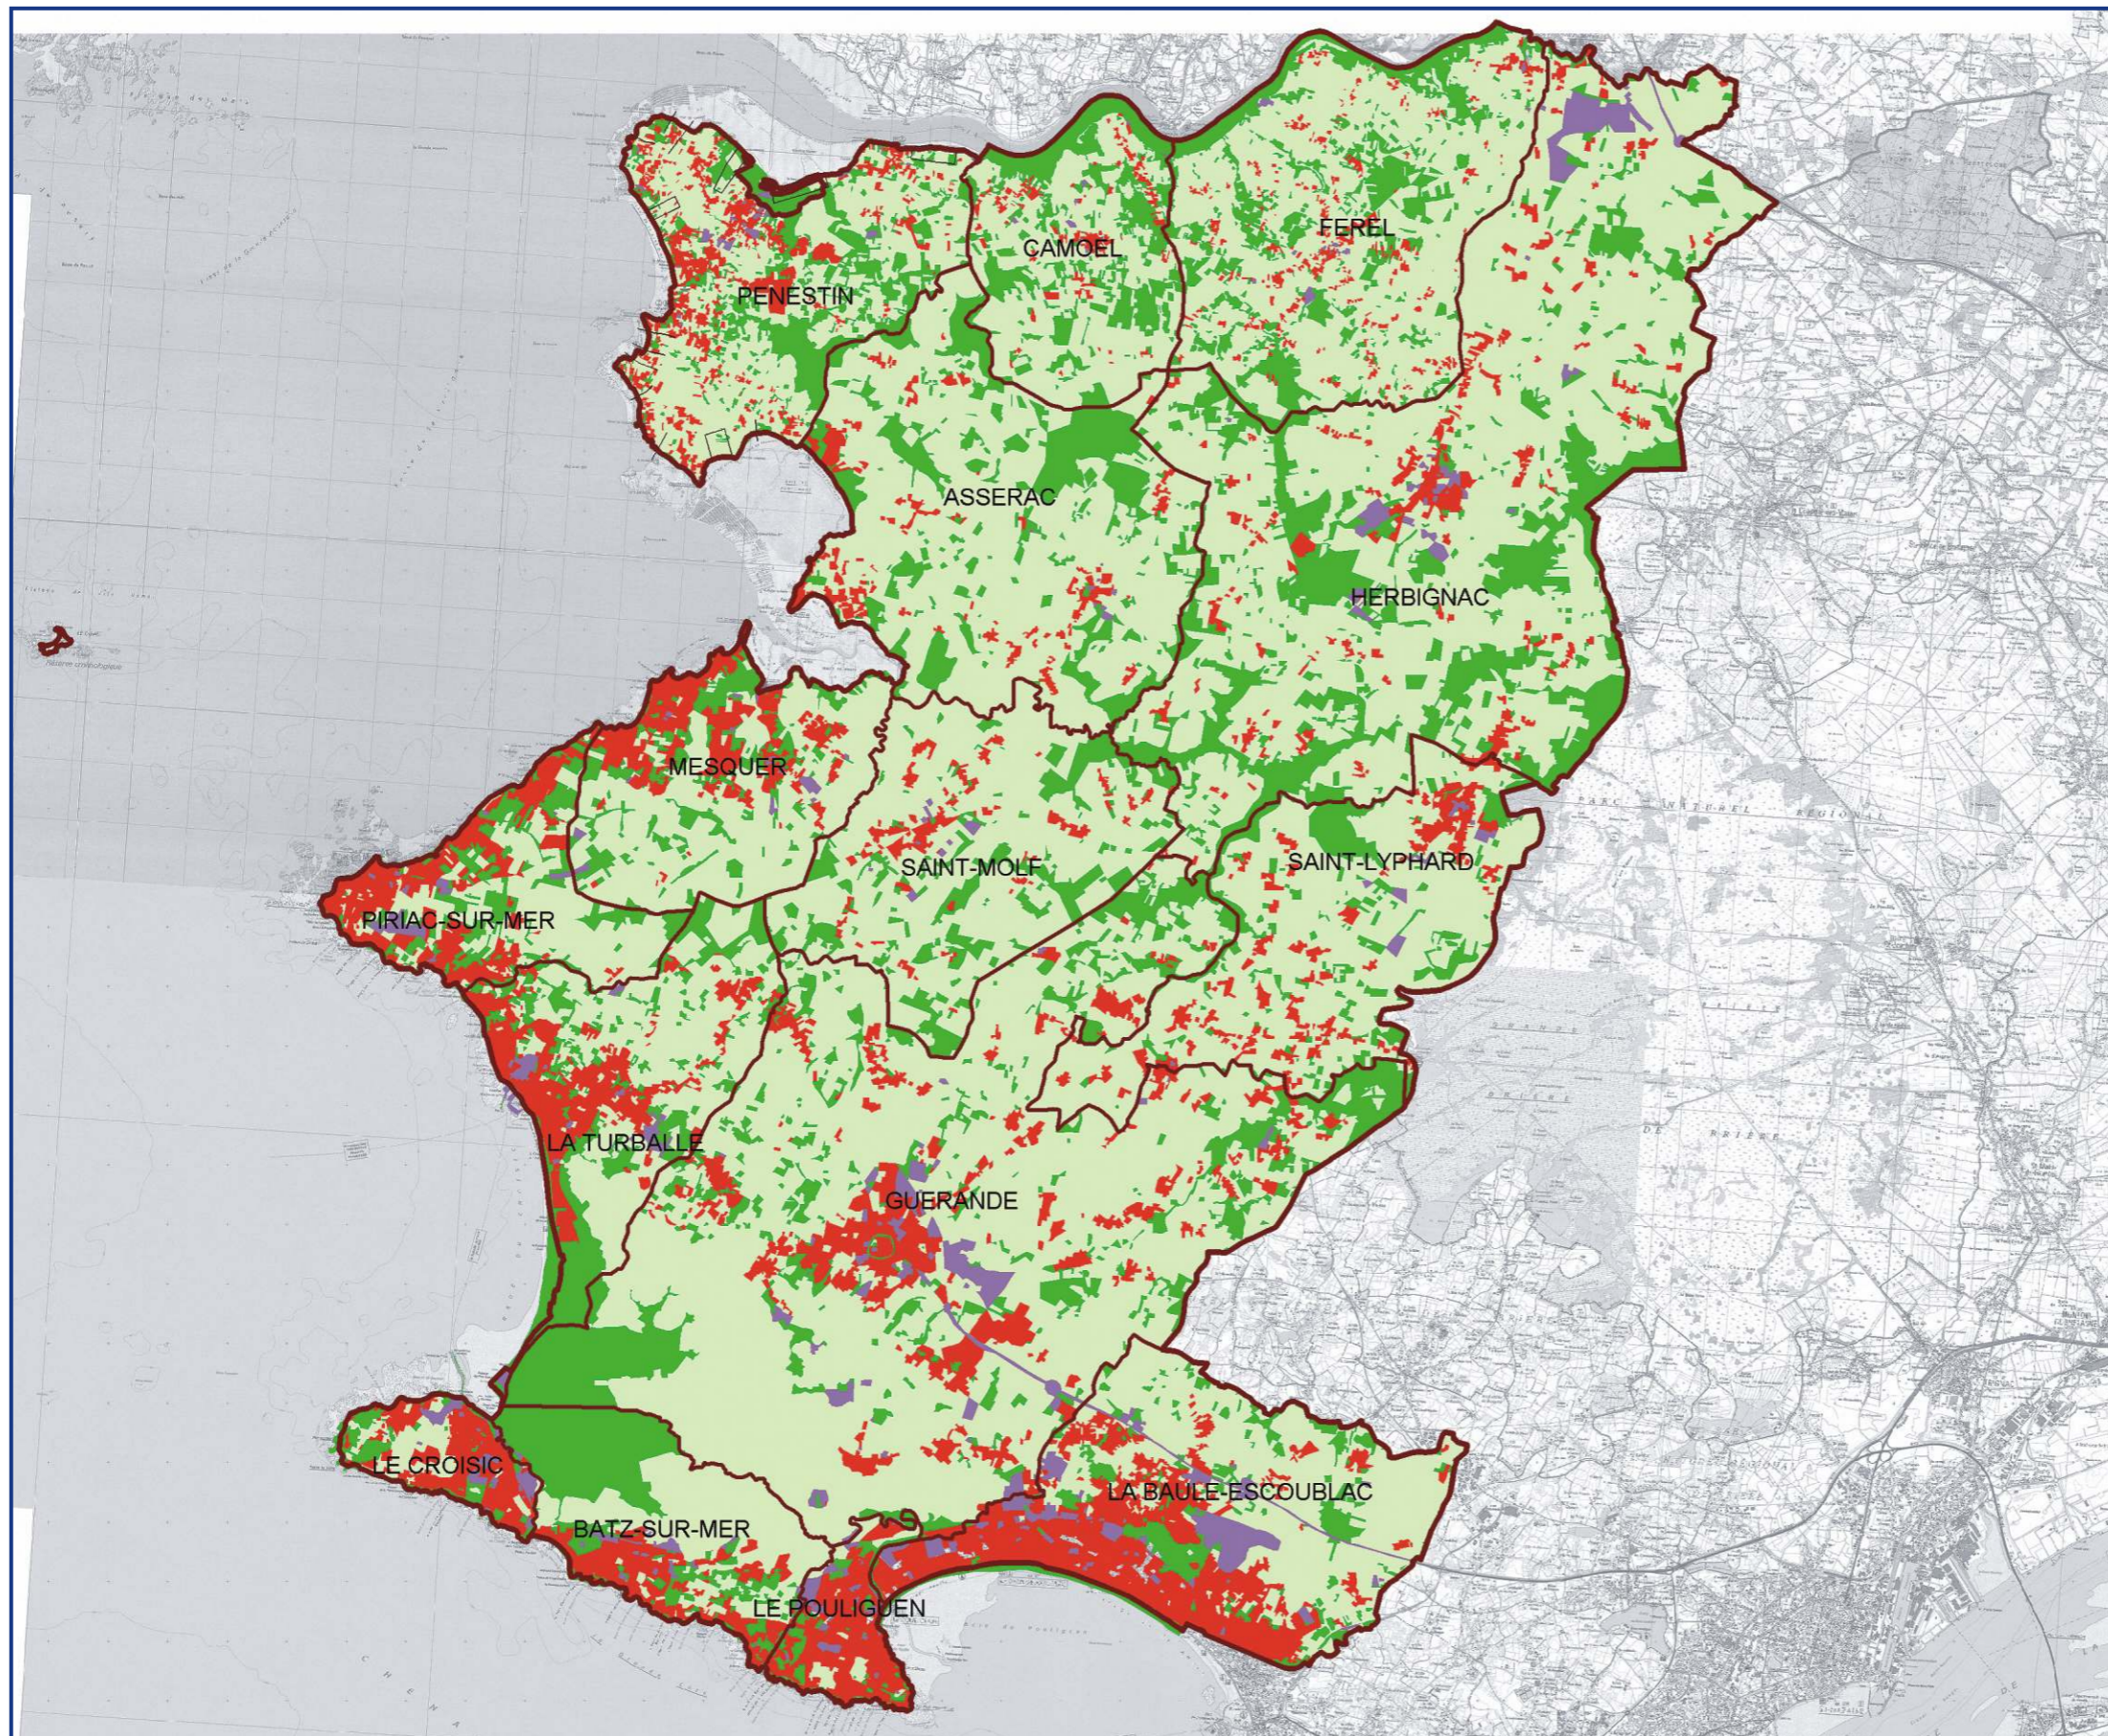

Les usages du foncier

Légende

- périmètre du SCoT CAPA
- zones agricoles
- zones naturelles
- zones d'activités et d'équipements
- zones d'habitat

5 km

Situation du département

Objectif

Limiter l'artificialisation du sol en maintenant une agriculture durable.