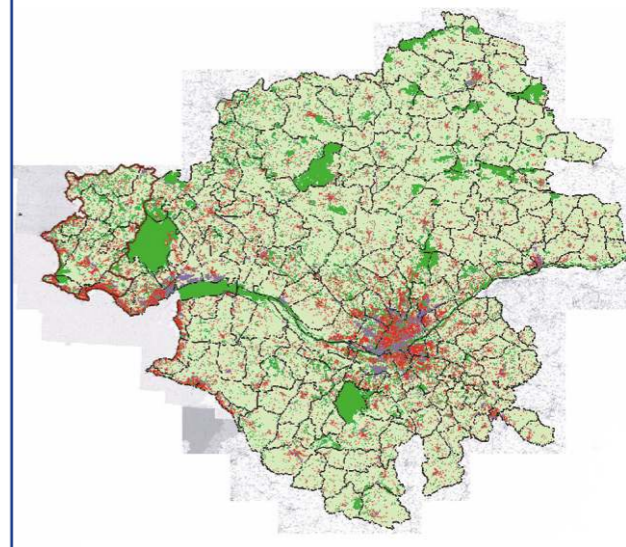

Les usages du foncier

Légende

- périmètre du SCoT CAPA
- zones agricoles
- zones naturelles
- zones d'activités et d'équipements
- zones d'habitat

5 km

Situation du département

Objectif

Limiter l'artificialisation du sol en maintenant une agriculture durable.