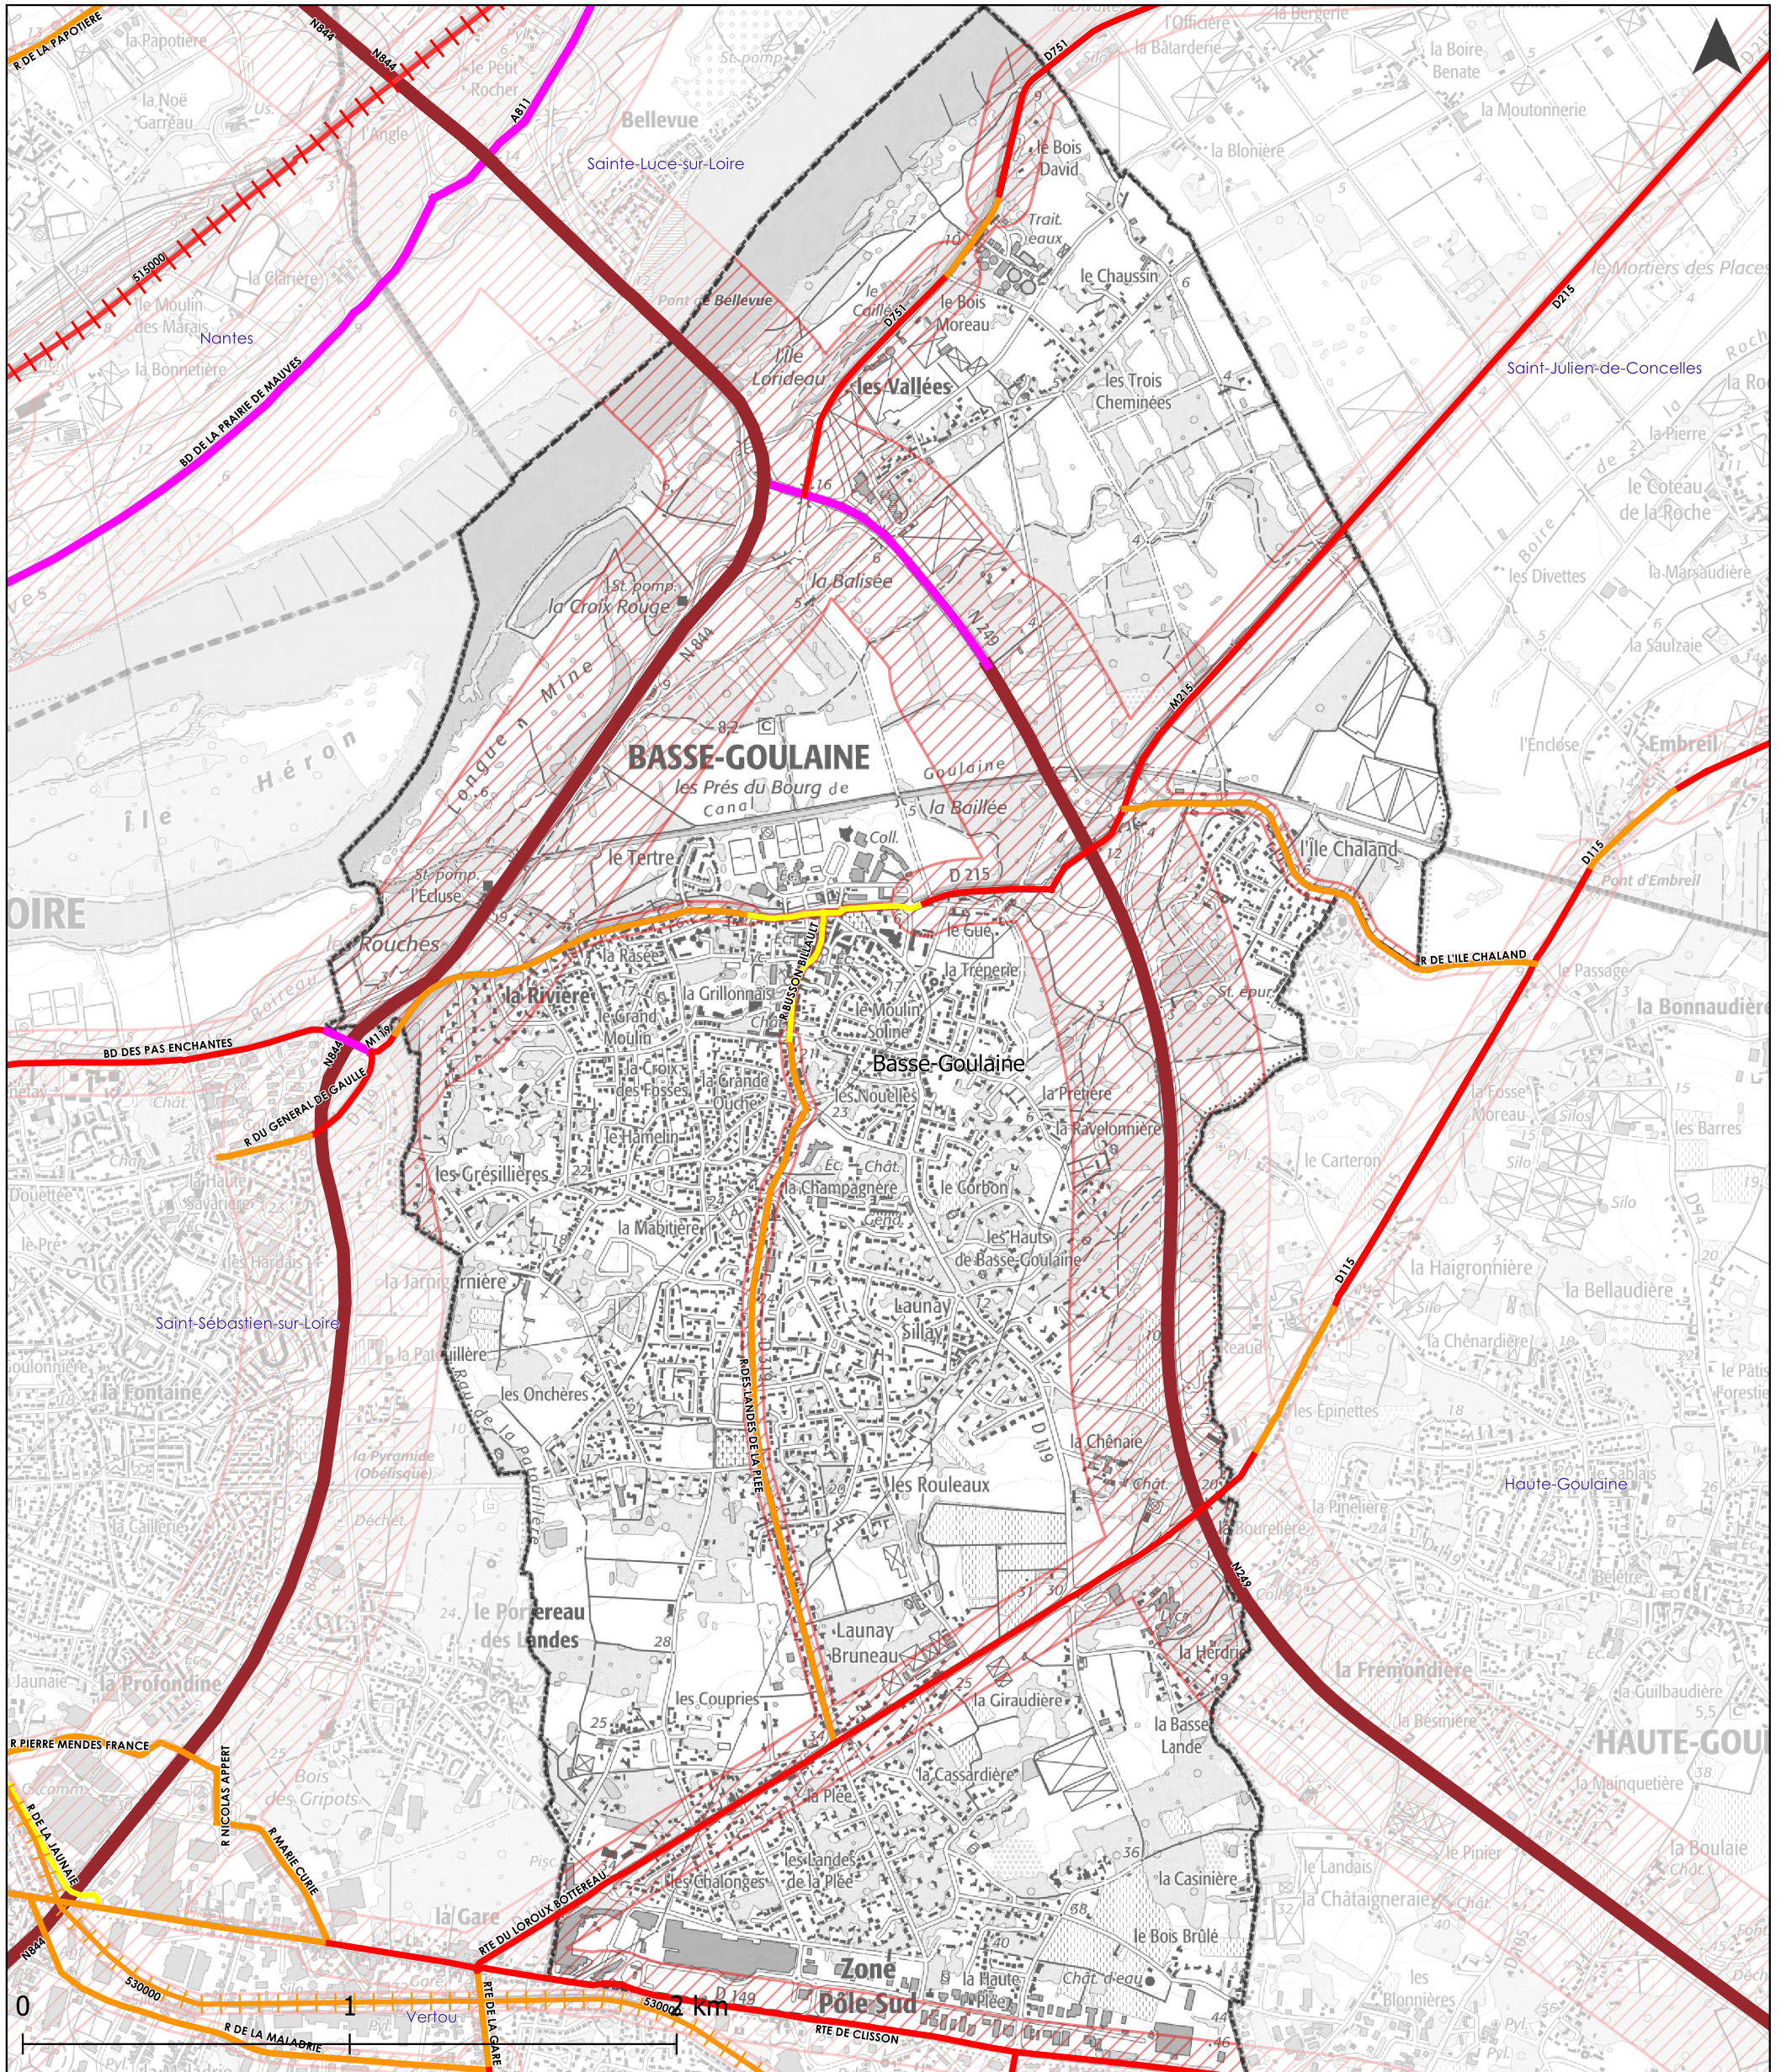

Département de la Loire Atlantique

Classement sonore des infrastructures de transports terrestres bruyantes

Vu pour être annexé à l'arrêté préfectoral du :

Basse-Goulaine

5 Novembre 2020

Echelle communale
Format impression A3

— Route - - - - Voie ferrée [Red Hatched] Secteur affecté [Dashed] Limite communale
 Catégorie de l'infrastructure : 1 2 3 4 5

Publication : octobre 2020
 Fond de carte : SCAN25 © IGN
 Production : ECHO Acoustique
 Source : DDTM Loire Atlantique