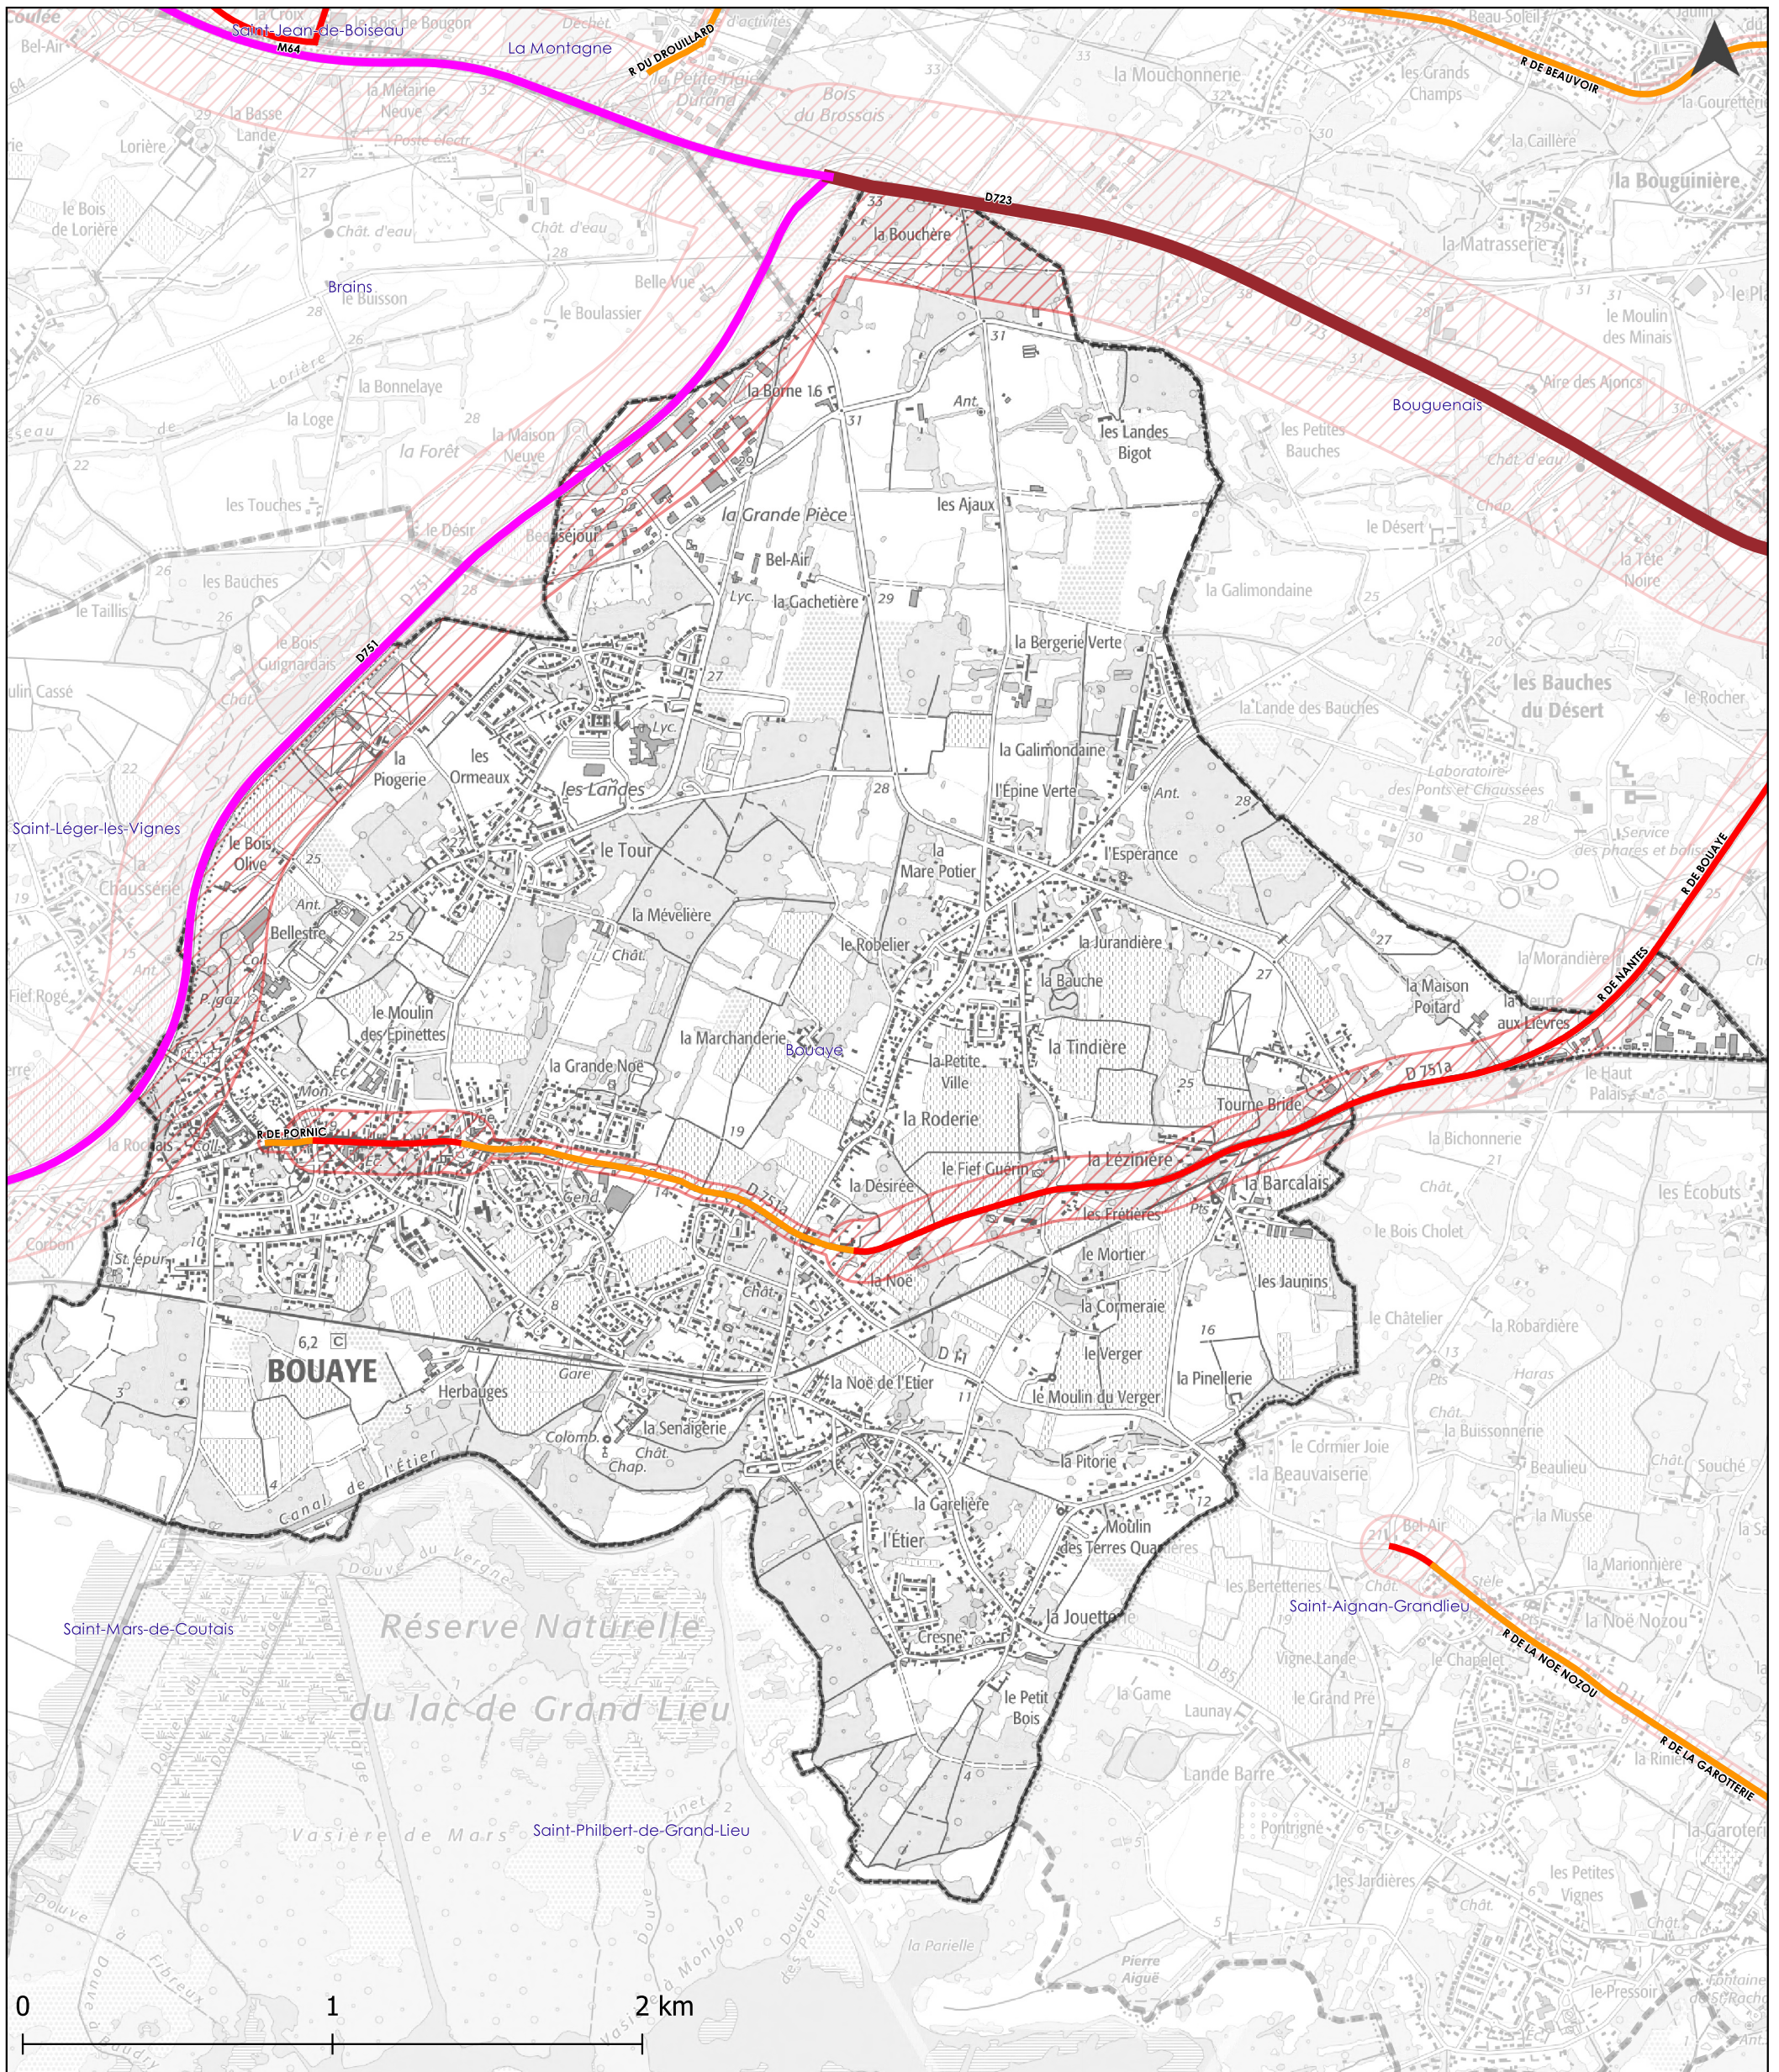

Département de la Loire Atlantique

Classement sonore des infrastructures de transports terrestres bruyantes

Bouaye

Vu pour être annexé à l'arrêté préfectoral du :

5 Novembre 2020

Echelle communale
Format impression A3

— Route   +++ Voie ferrée   ▨ Secteur affecté   - - - Limite communale
Catégorie de l'infrastructure :   1   2   3   4   5

Publication : octobre 2020
Fond de carte : SCAN25 © IGN
Production : ECHO Acoustique
Source : DDTM Loire Atlantique