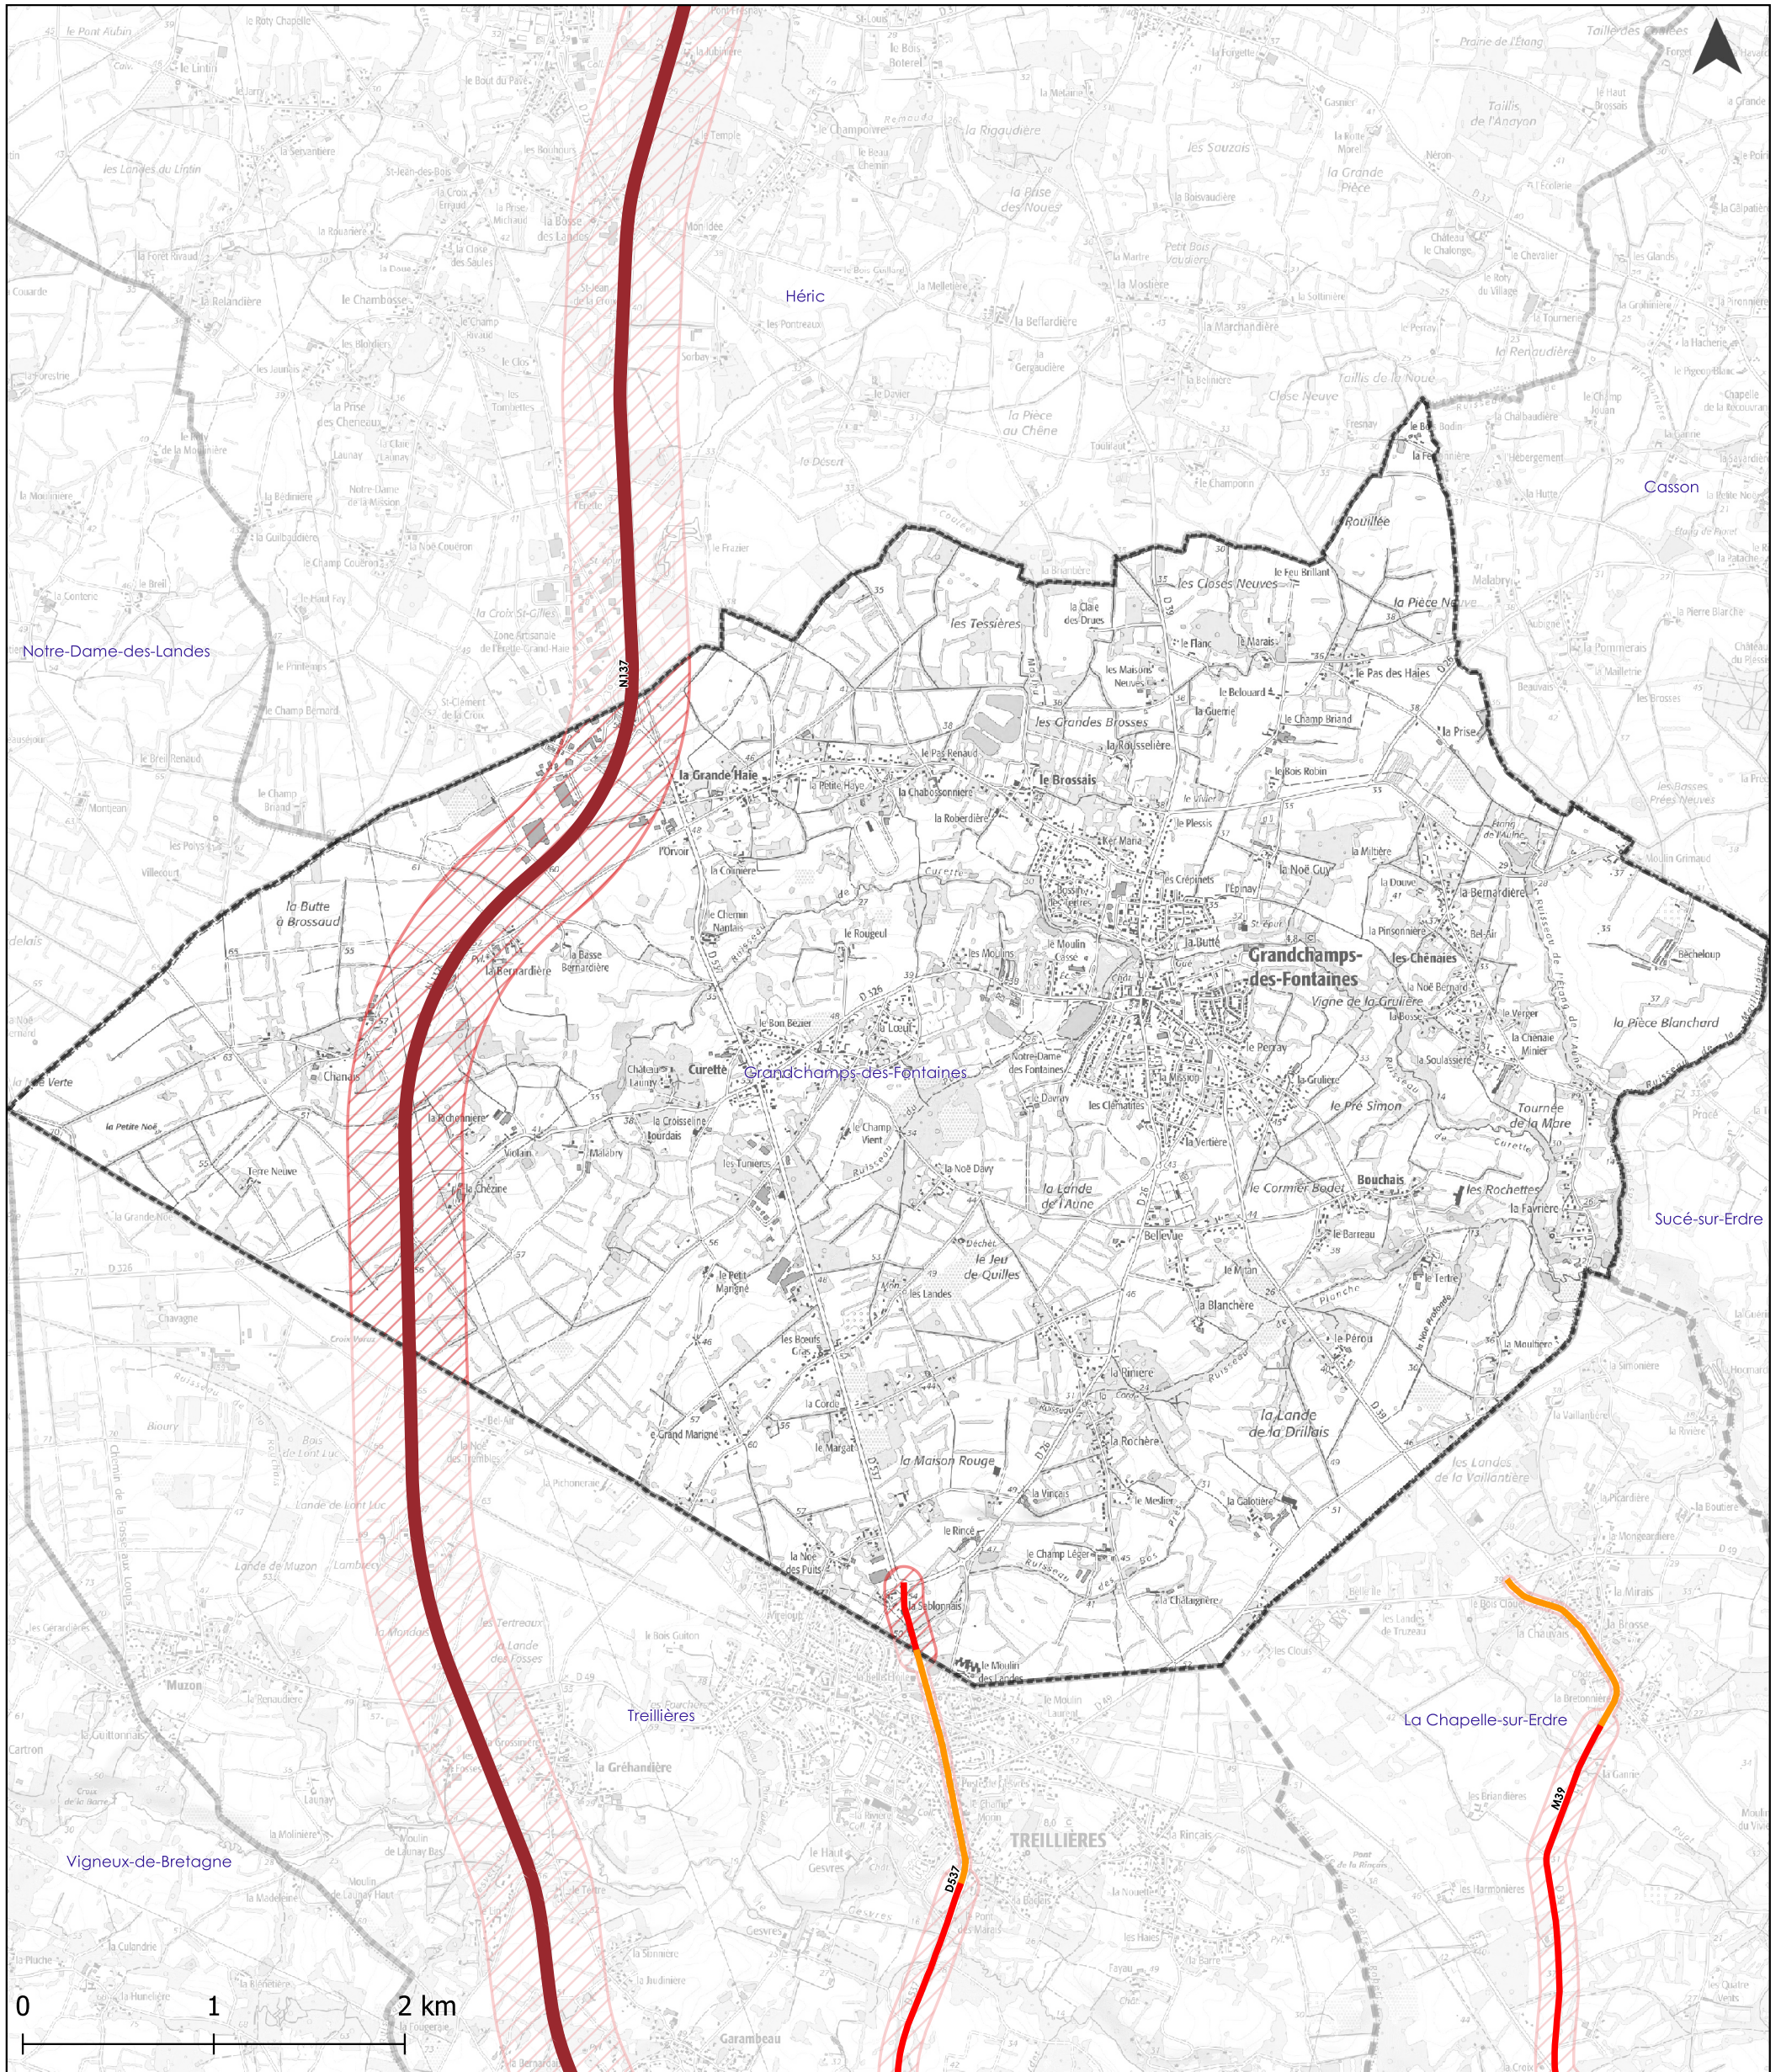

Département de la Loire Atlantique

Classement sonore des infrastructures de transports terrestres bruyantes

Grandchamps-des-Fontaines

Vu pour être annexé à l'arrêté préfectoral du :

5 Novembre 2020

Echelle communale
Format impression A3

— Route --- Voie ferrée  Secteur affecté  Limite communale

Catégorie de l'infrastructure :  1  2  3  4  5

Publication : octobre 2020
 Fond de carte : SCAN25 © IGN
 Production : ECHO Acoustique
 Source : DDTM Loire Atlantique