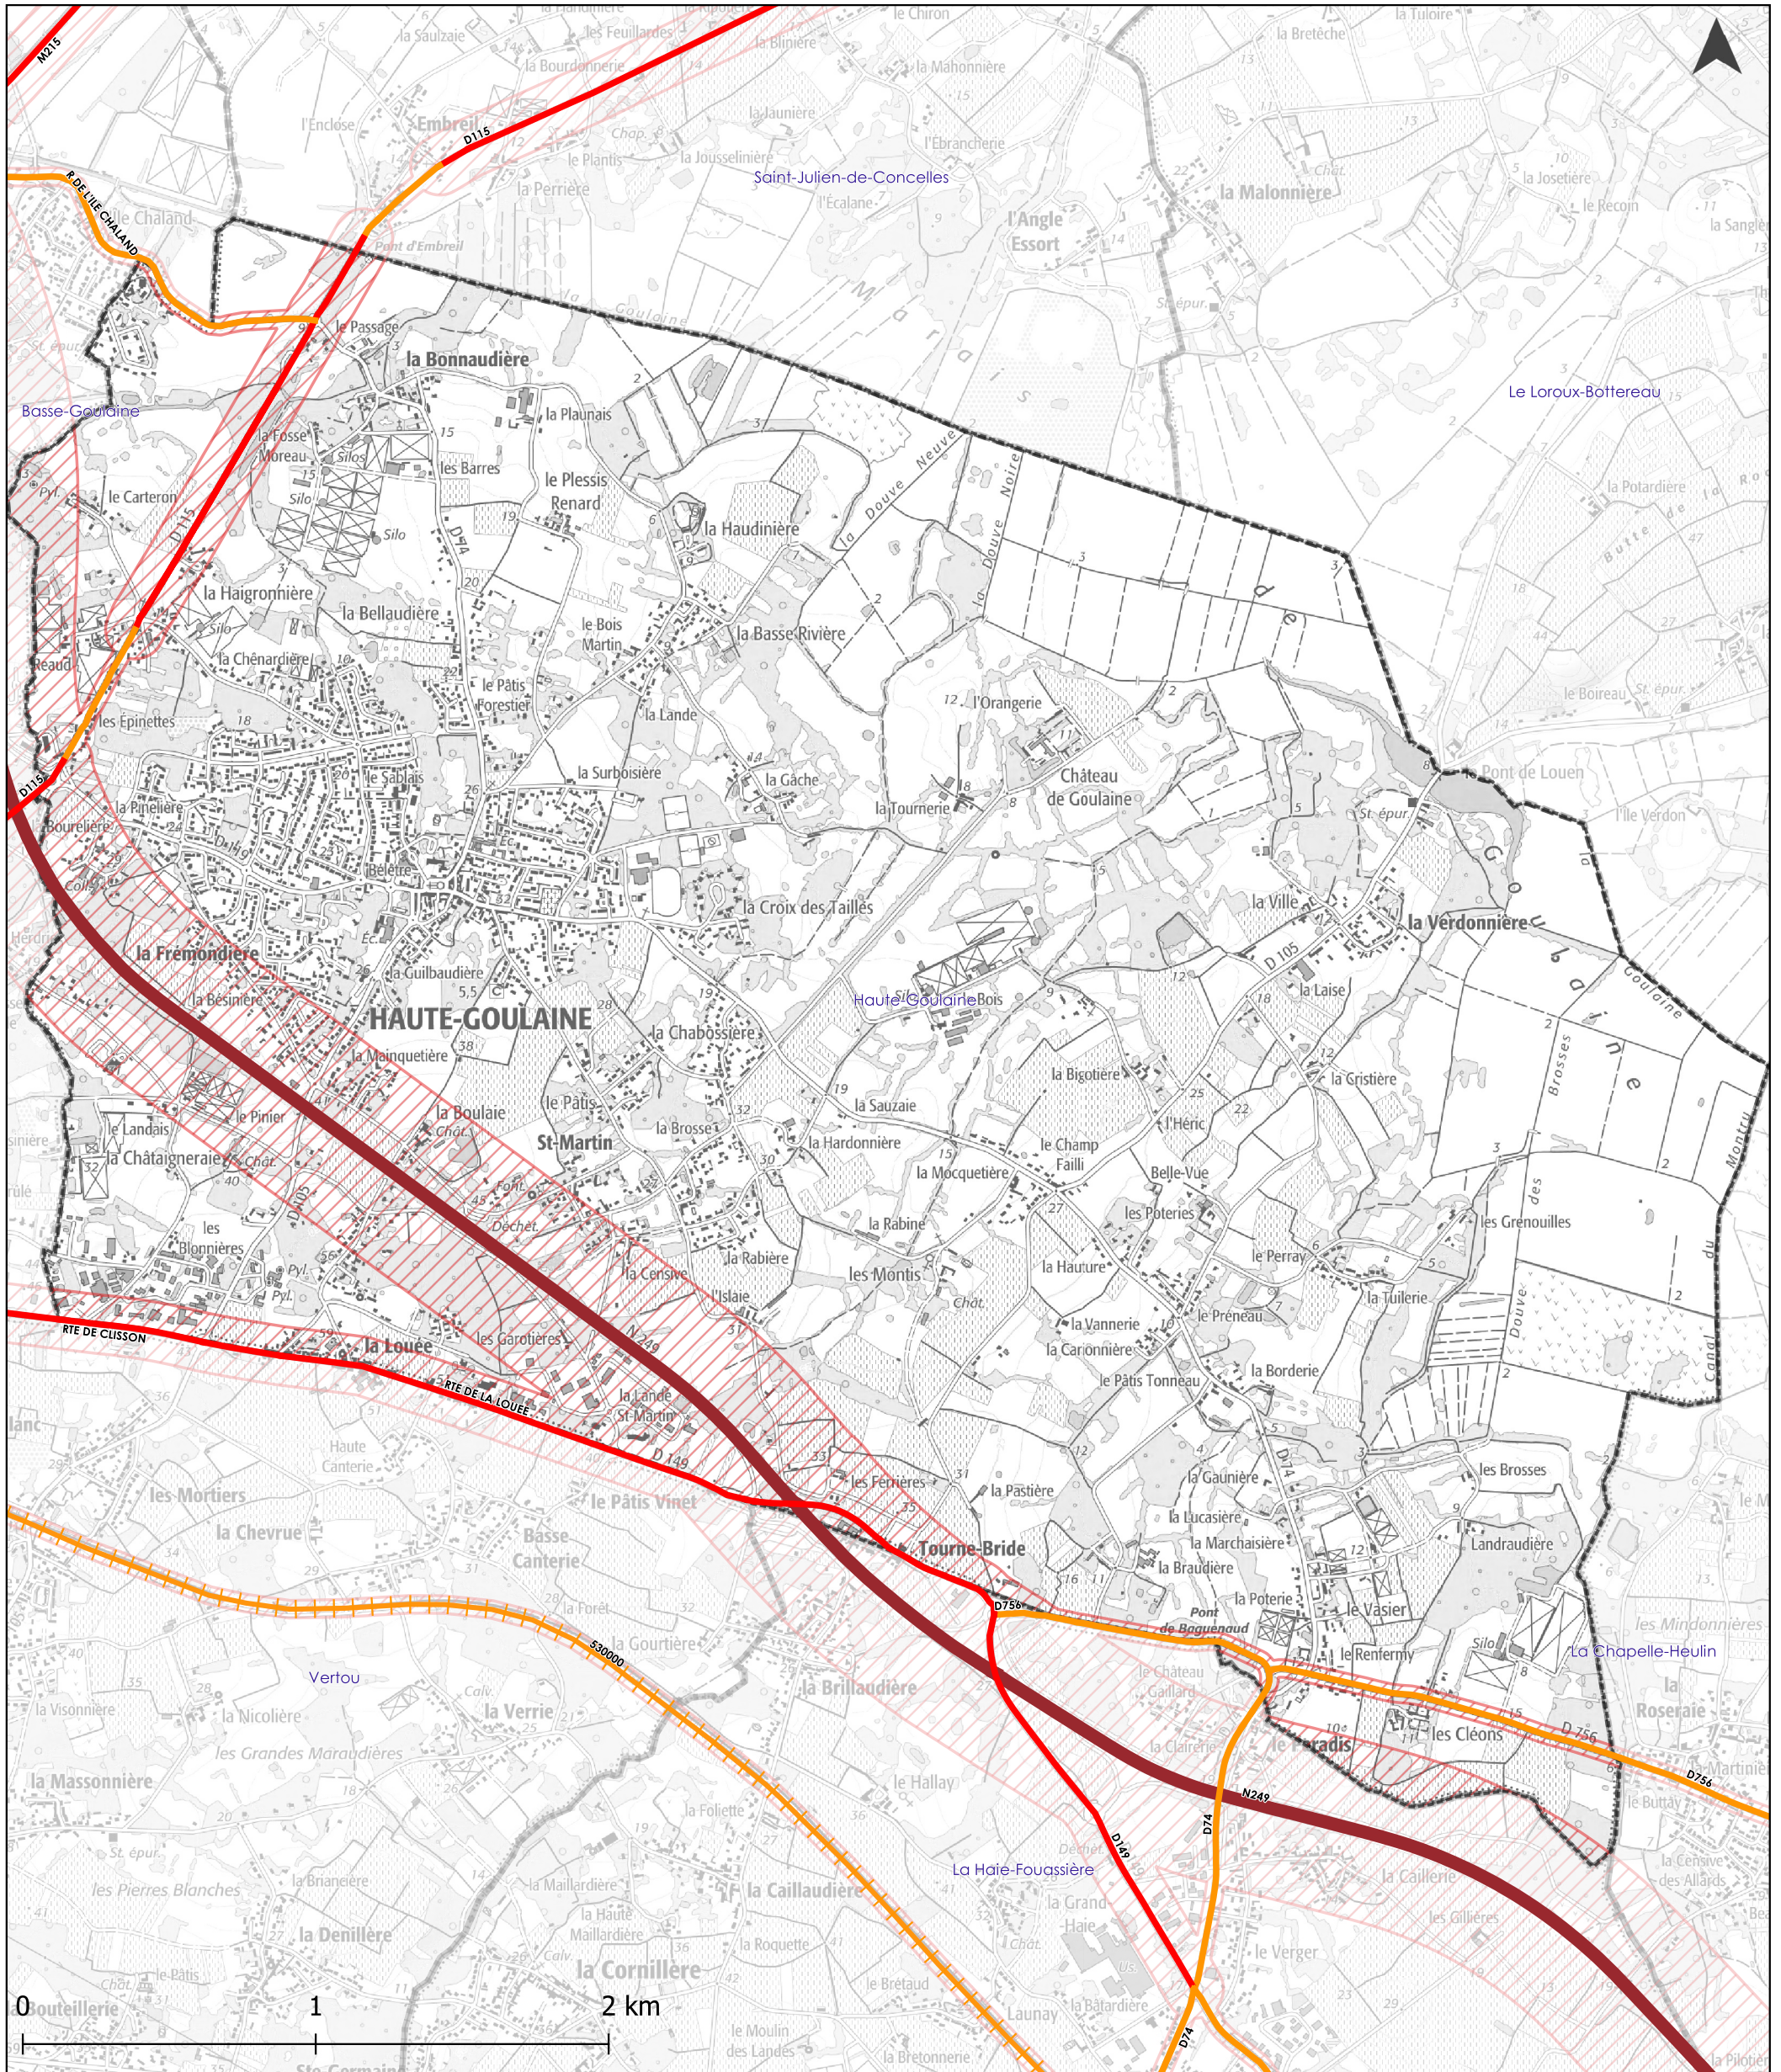

Département de la Loire Atlantique

Classement sonore des infrastructures de transports terrestres bruyantes

Haute-Goulaine

Vu pour être annexé à l'arrêté préfectoral du :

5 Novembre 2020

Echelle communale
Format impression A3

— Route +++ Voie ferrée  Secteur affecté  Limite communale

Catégorie de l'infrastructure :  1  2  3  4  5

Publication : octobre 2020
 Fond de carte : SCAN25 © IGN
 Production : ECHO Acoustique
 Source : DDTM Loire Atlantique