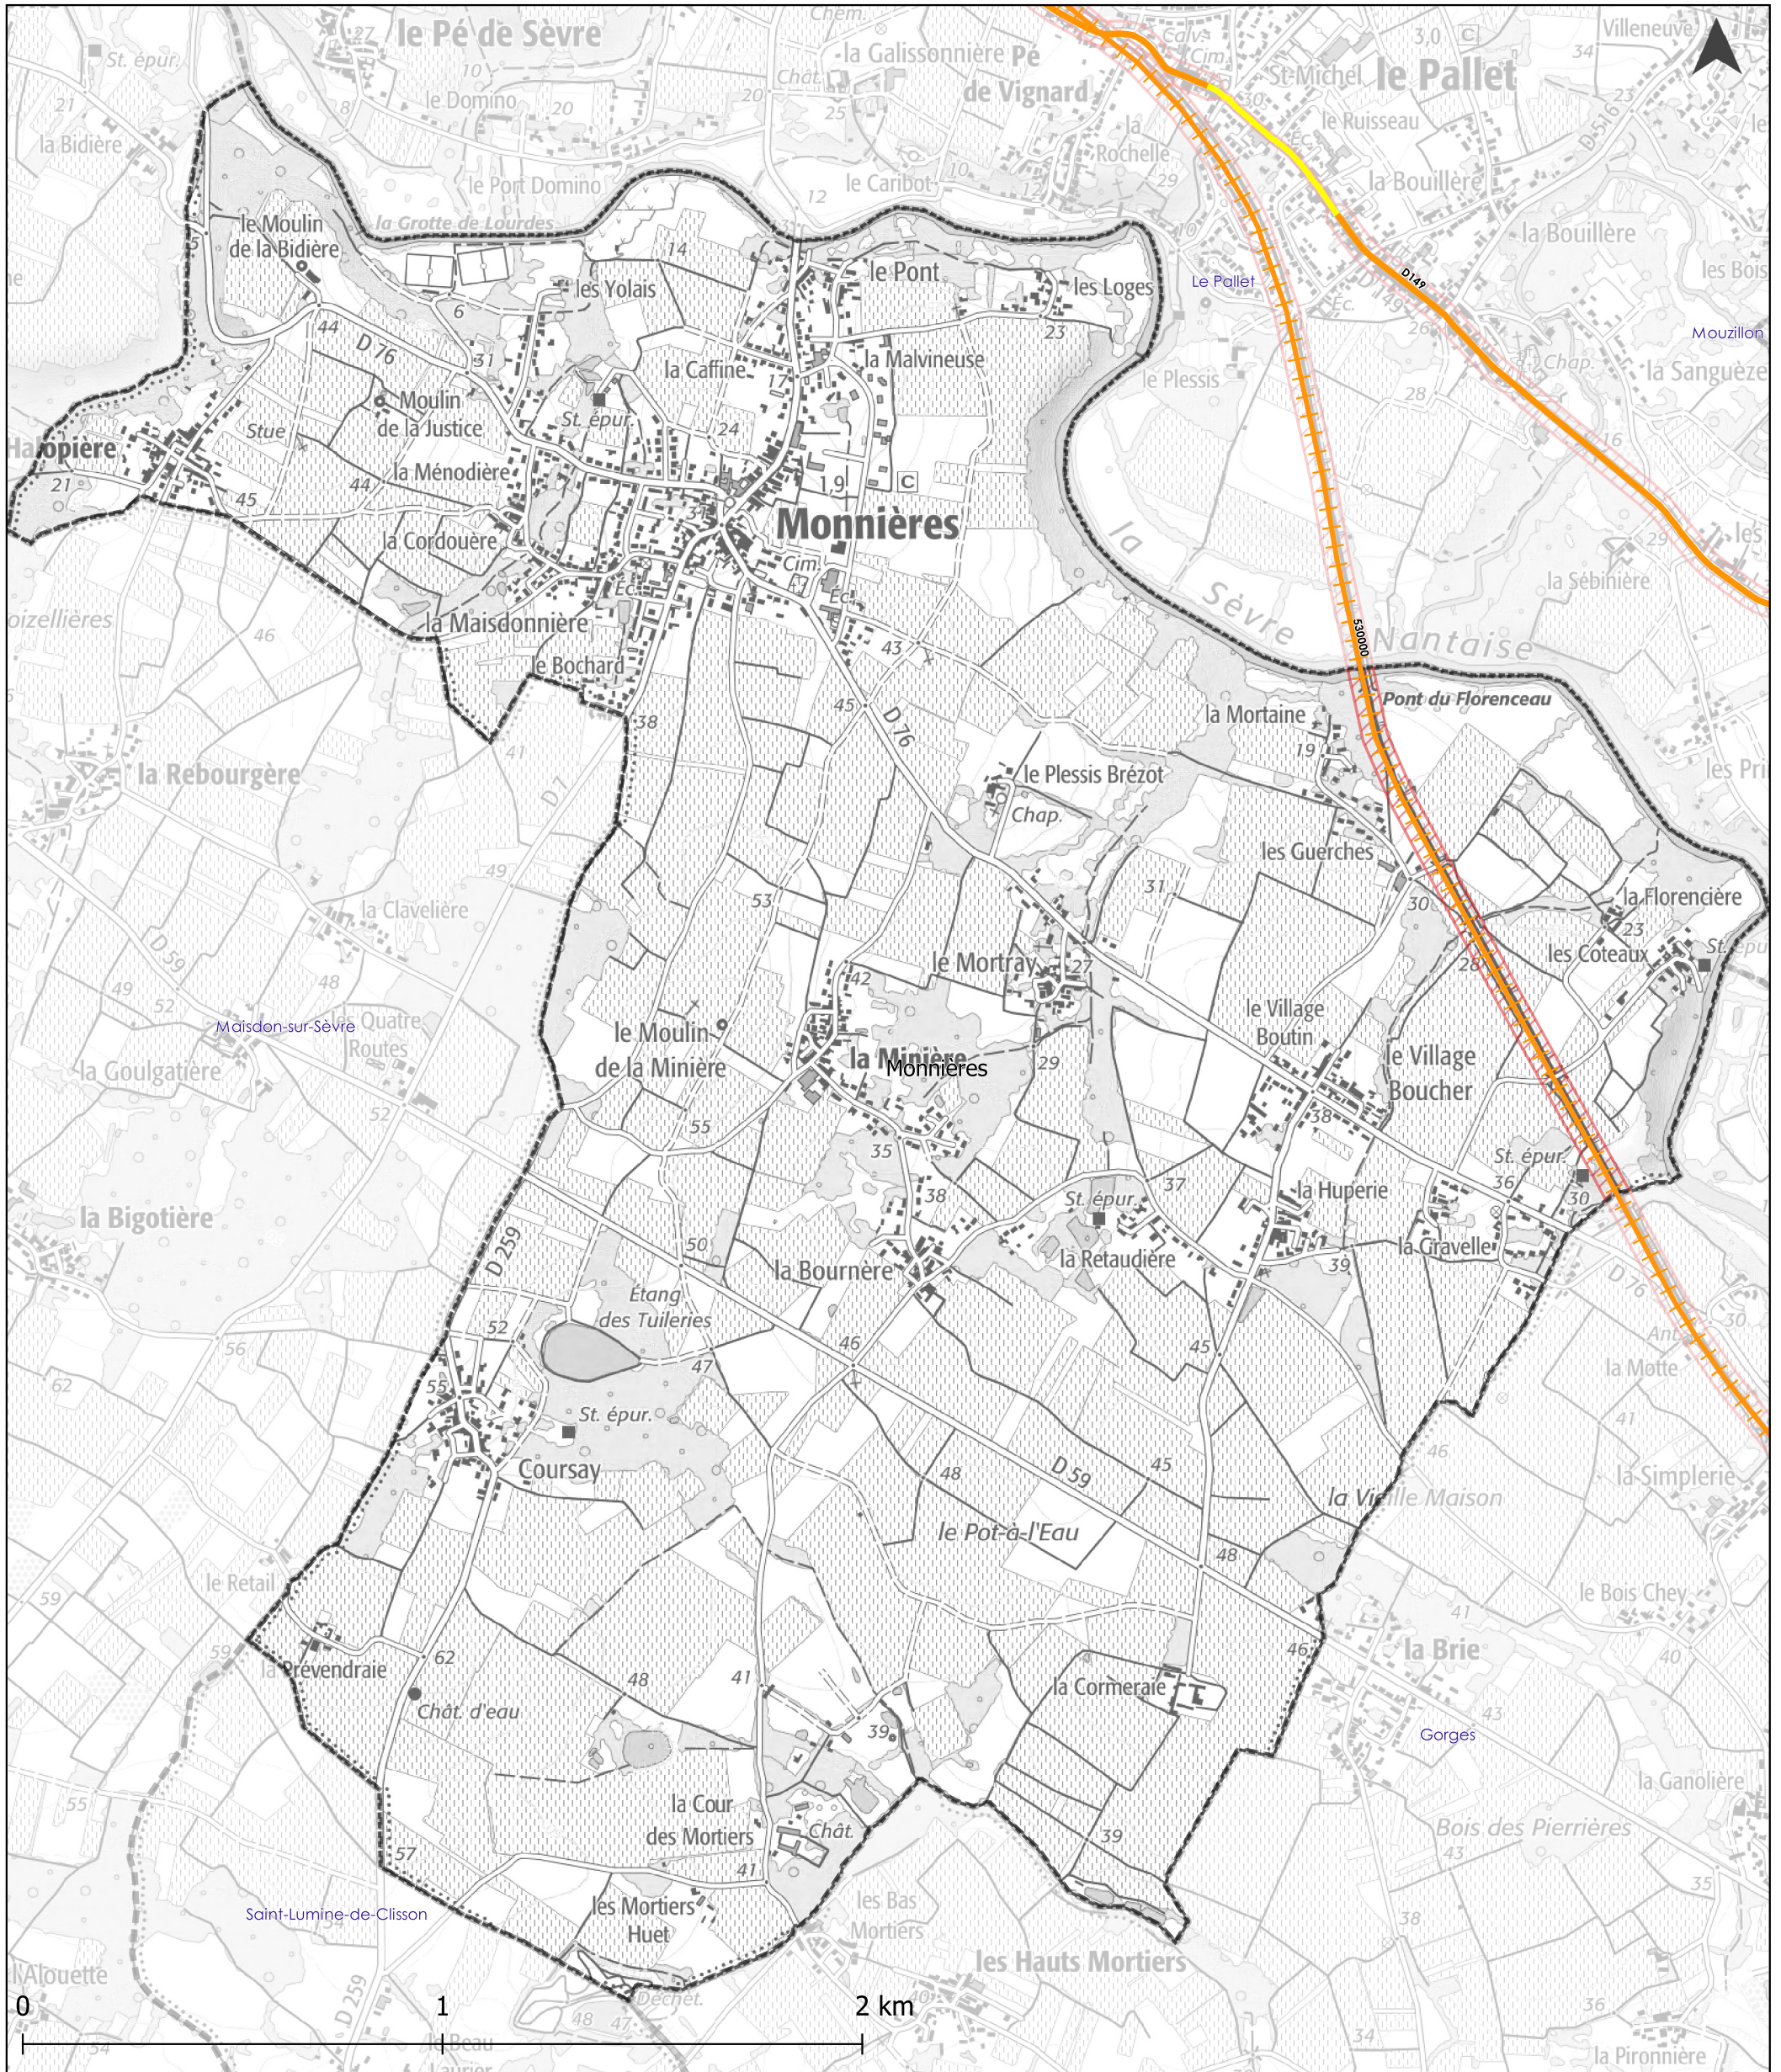

Département de la Loire Atlantique

Classement sonore des infrastructures de transports terrestres bruyantes

Monnières

Vu pour être annexé à l'arrêté préfectoral du :

5 Novembre 2020

Echelle communale
Format impression A3

— Route +++ Voie ferrée  Secteur affecté  Limite communale
 Catégorie de l'infrastructure :  1  2  3  4  5

Publication : octobre 2020
 Fond de carte : SCAN25 © IGN
 Production : ECHO Acoustique
 Source : DDTM Loire Atlantique