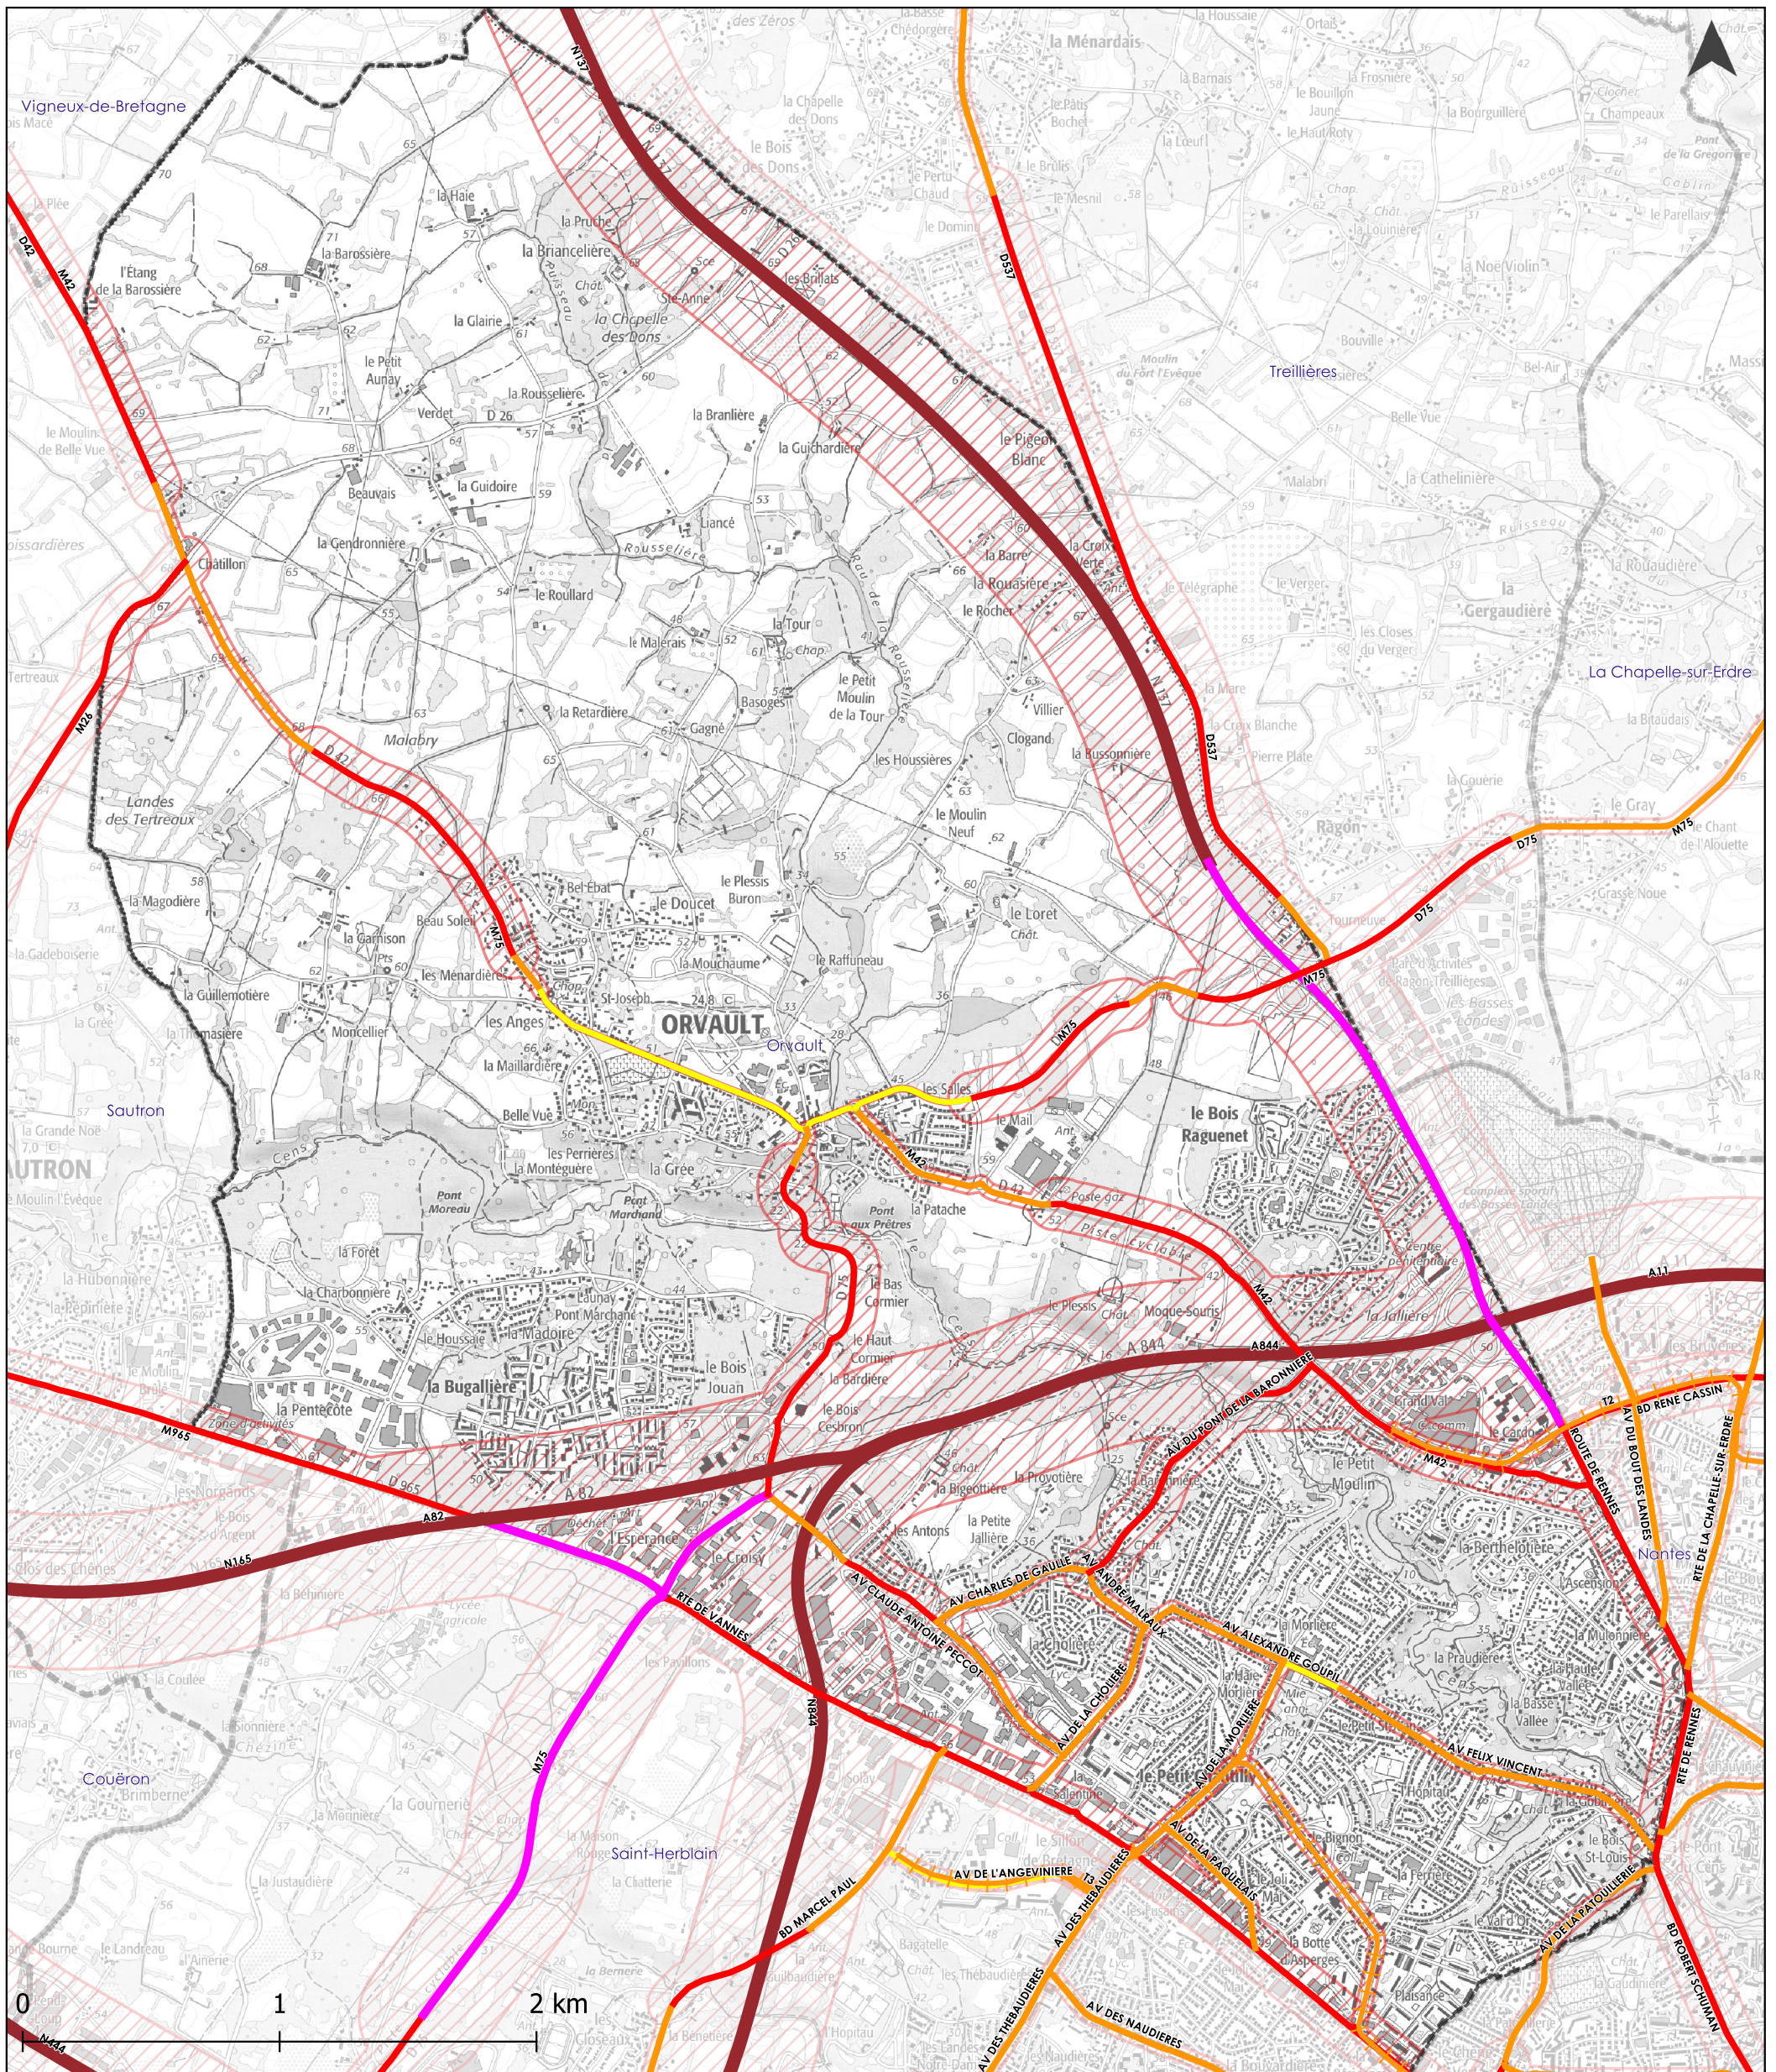

Département de la Loire Atlantique

Classement sonore des infrastructures de transports terrestres bruyantes

Orvault

Vu pour être annexé à l'arrêté préfectoral du :

5 Novembre 2020

Echelle communale
Format impression A3

— Route +++ Voie ferrée ▨ Secteur affecté - - - Limite communale
 Catégorie de l'infrastructure : 1 2 3 4 5

Publication : octobre 2020
 Fond de carte : SCAN25 © IGN
 Production : ECHO Acoustique
 Source : DDTM Loire Atlantique