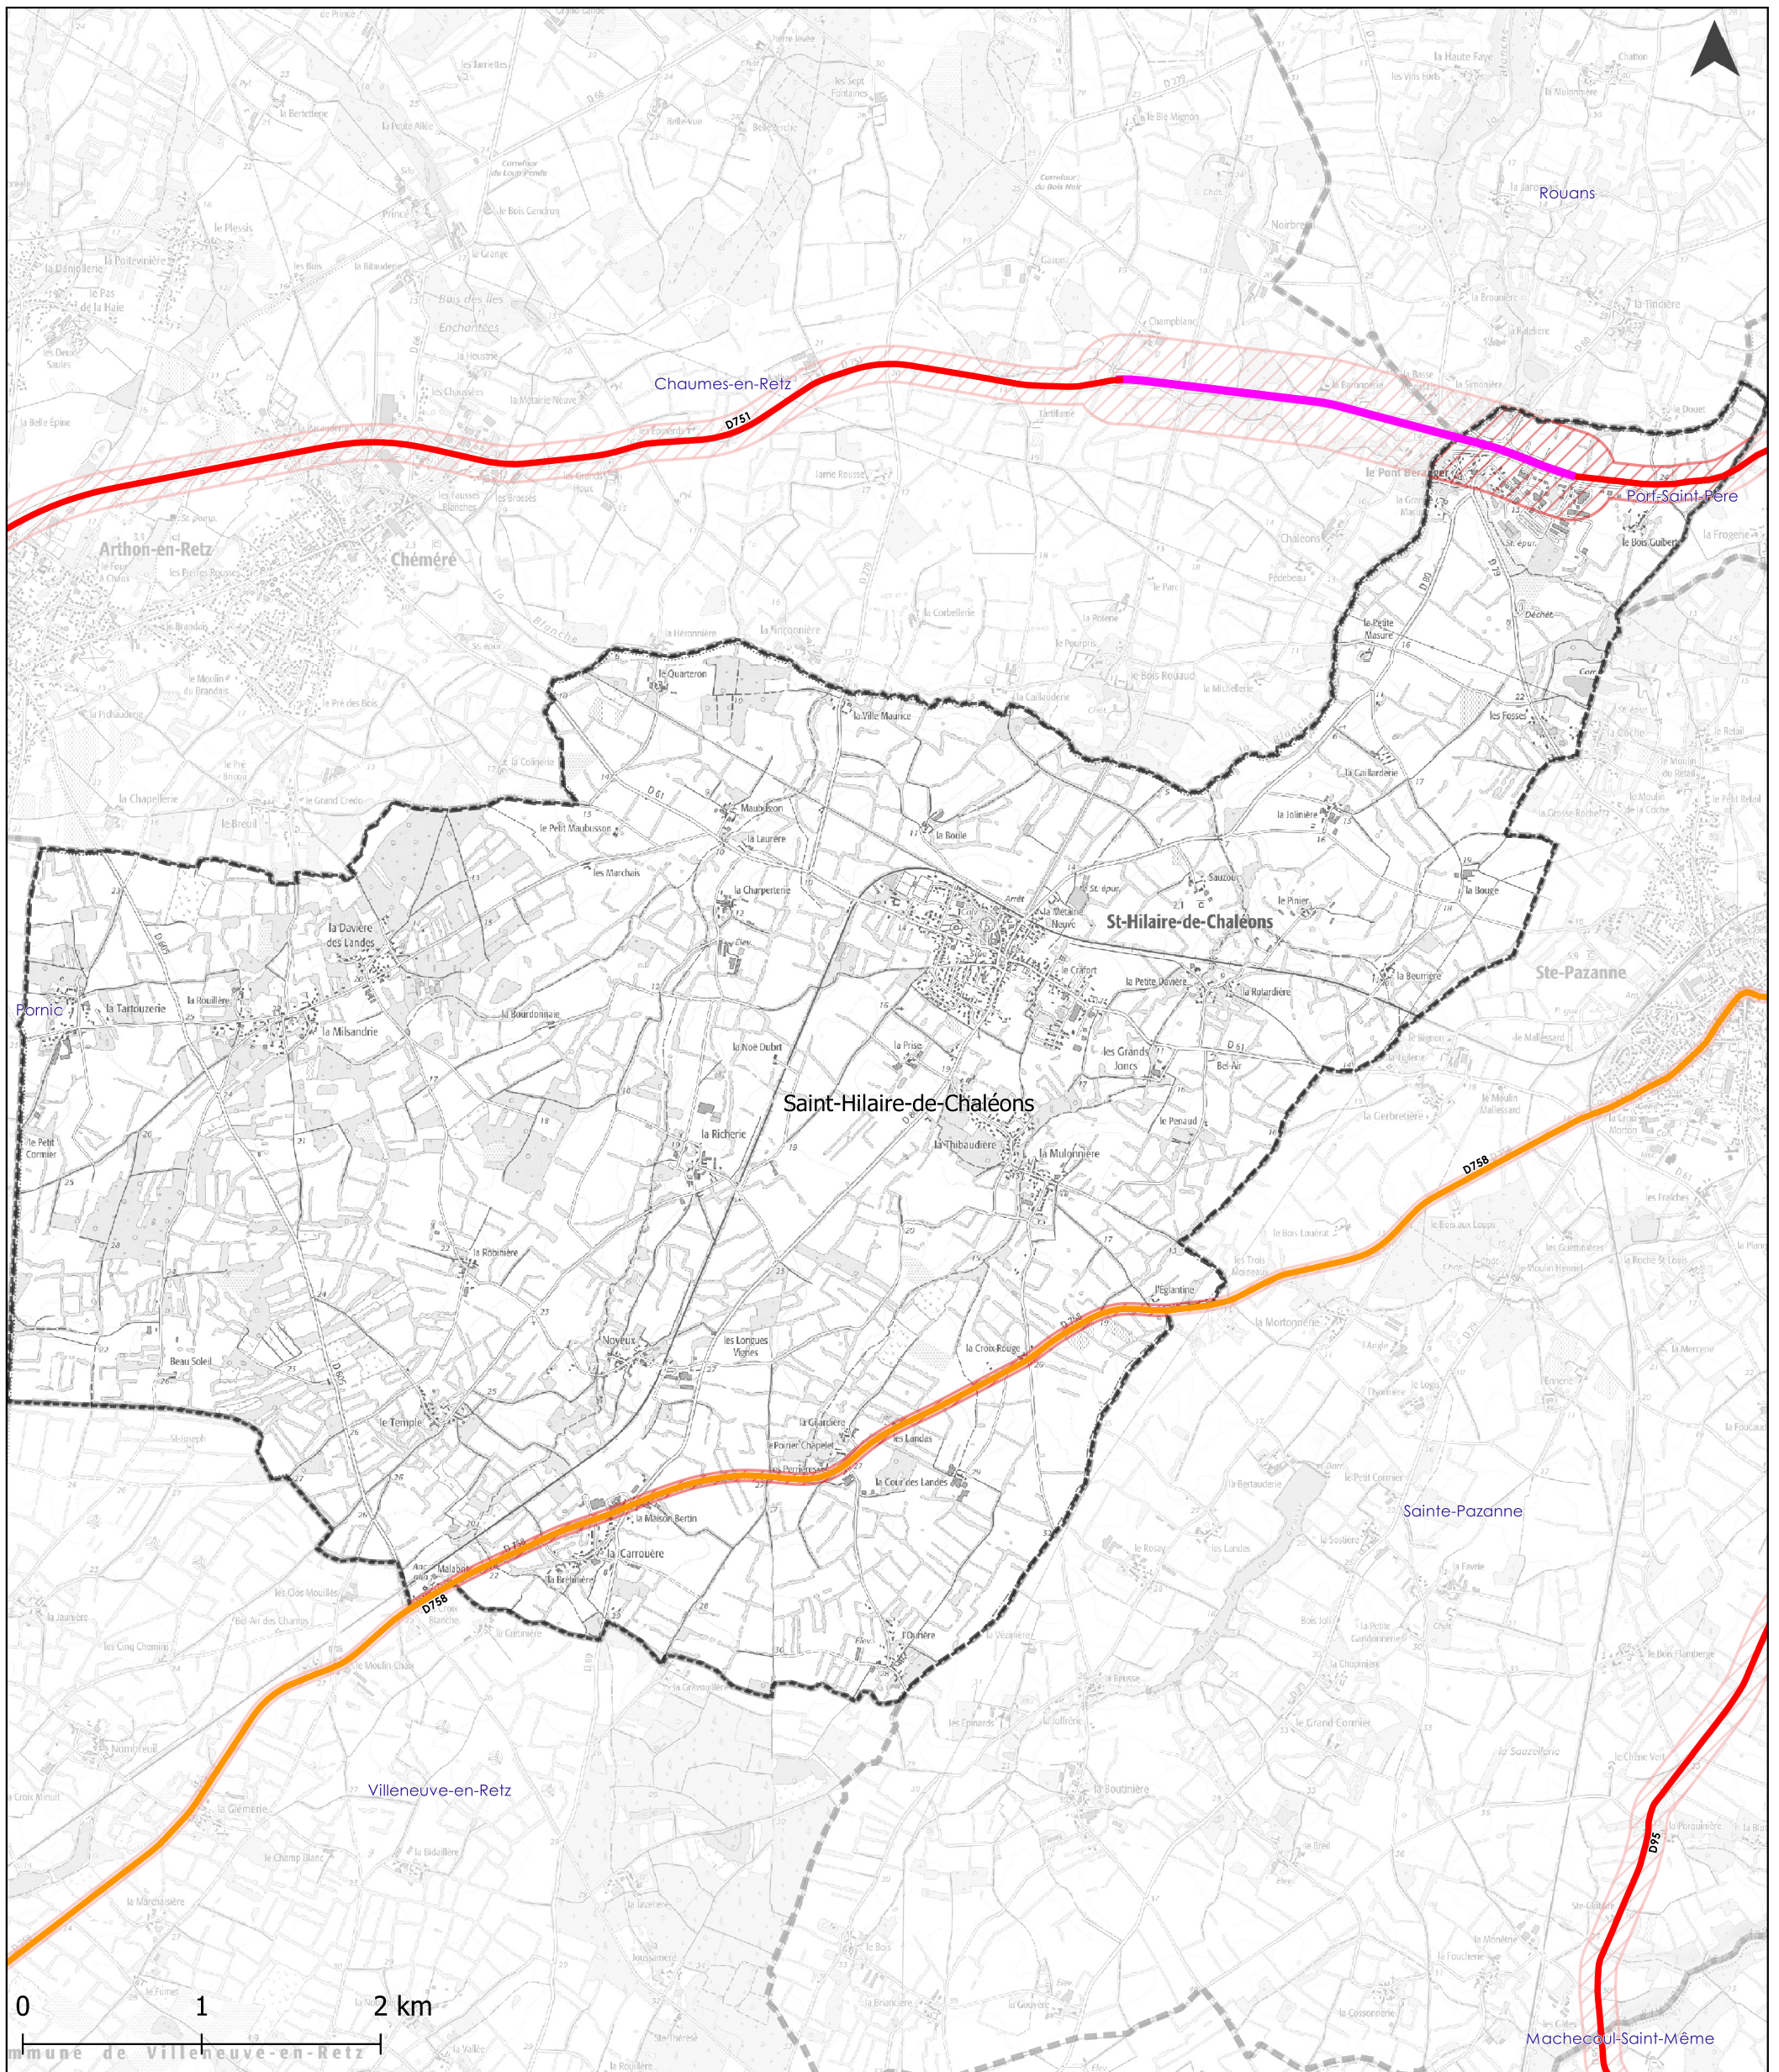

Département de la Loire Atlantique

Classement sonore des infrastructures de transports terrestres bruyantes

Saint-Hilaire-de-Chaléons

Vu pour être annexé
à l'arrêté préfectoral du :

5 Novembre 2020

Echelle communale
Format impression A3

— Route - - - - Voie ferrée  Secteur affecté  Limite communale
 Catégorie de l'infrastructure :  1  2  3  4  5

Publication : octobre 2020
 Fond de carte : SCAN25 © IGN
 Production : ECHO Acoustique
 Source : DDTM Loire Atlantique