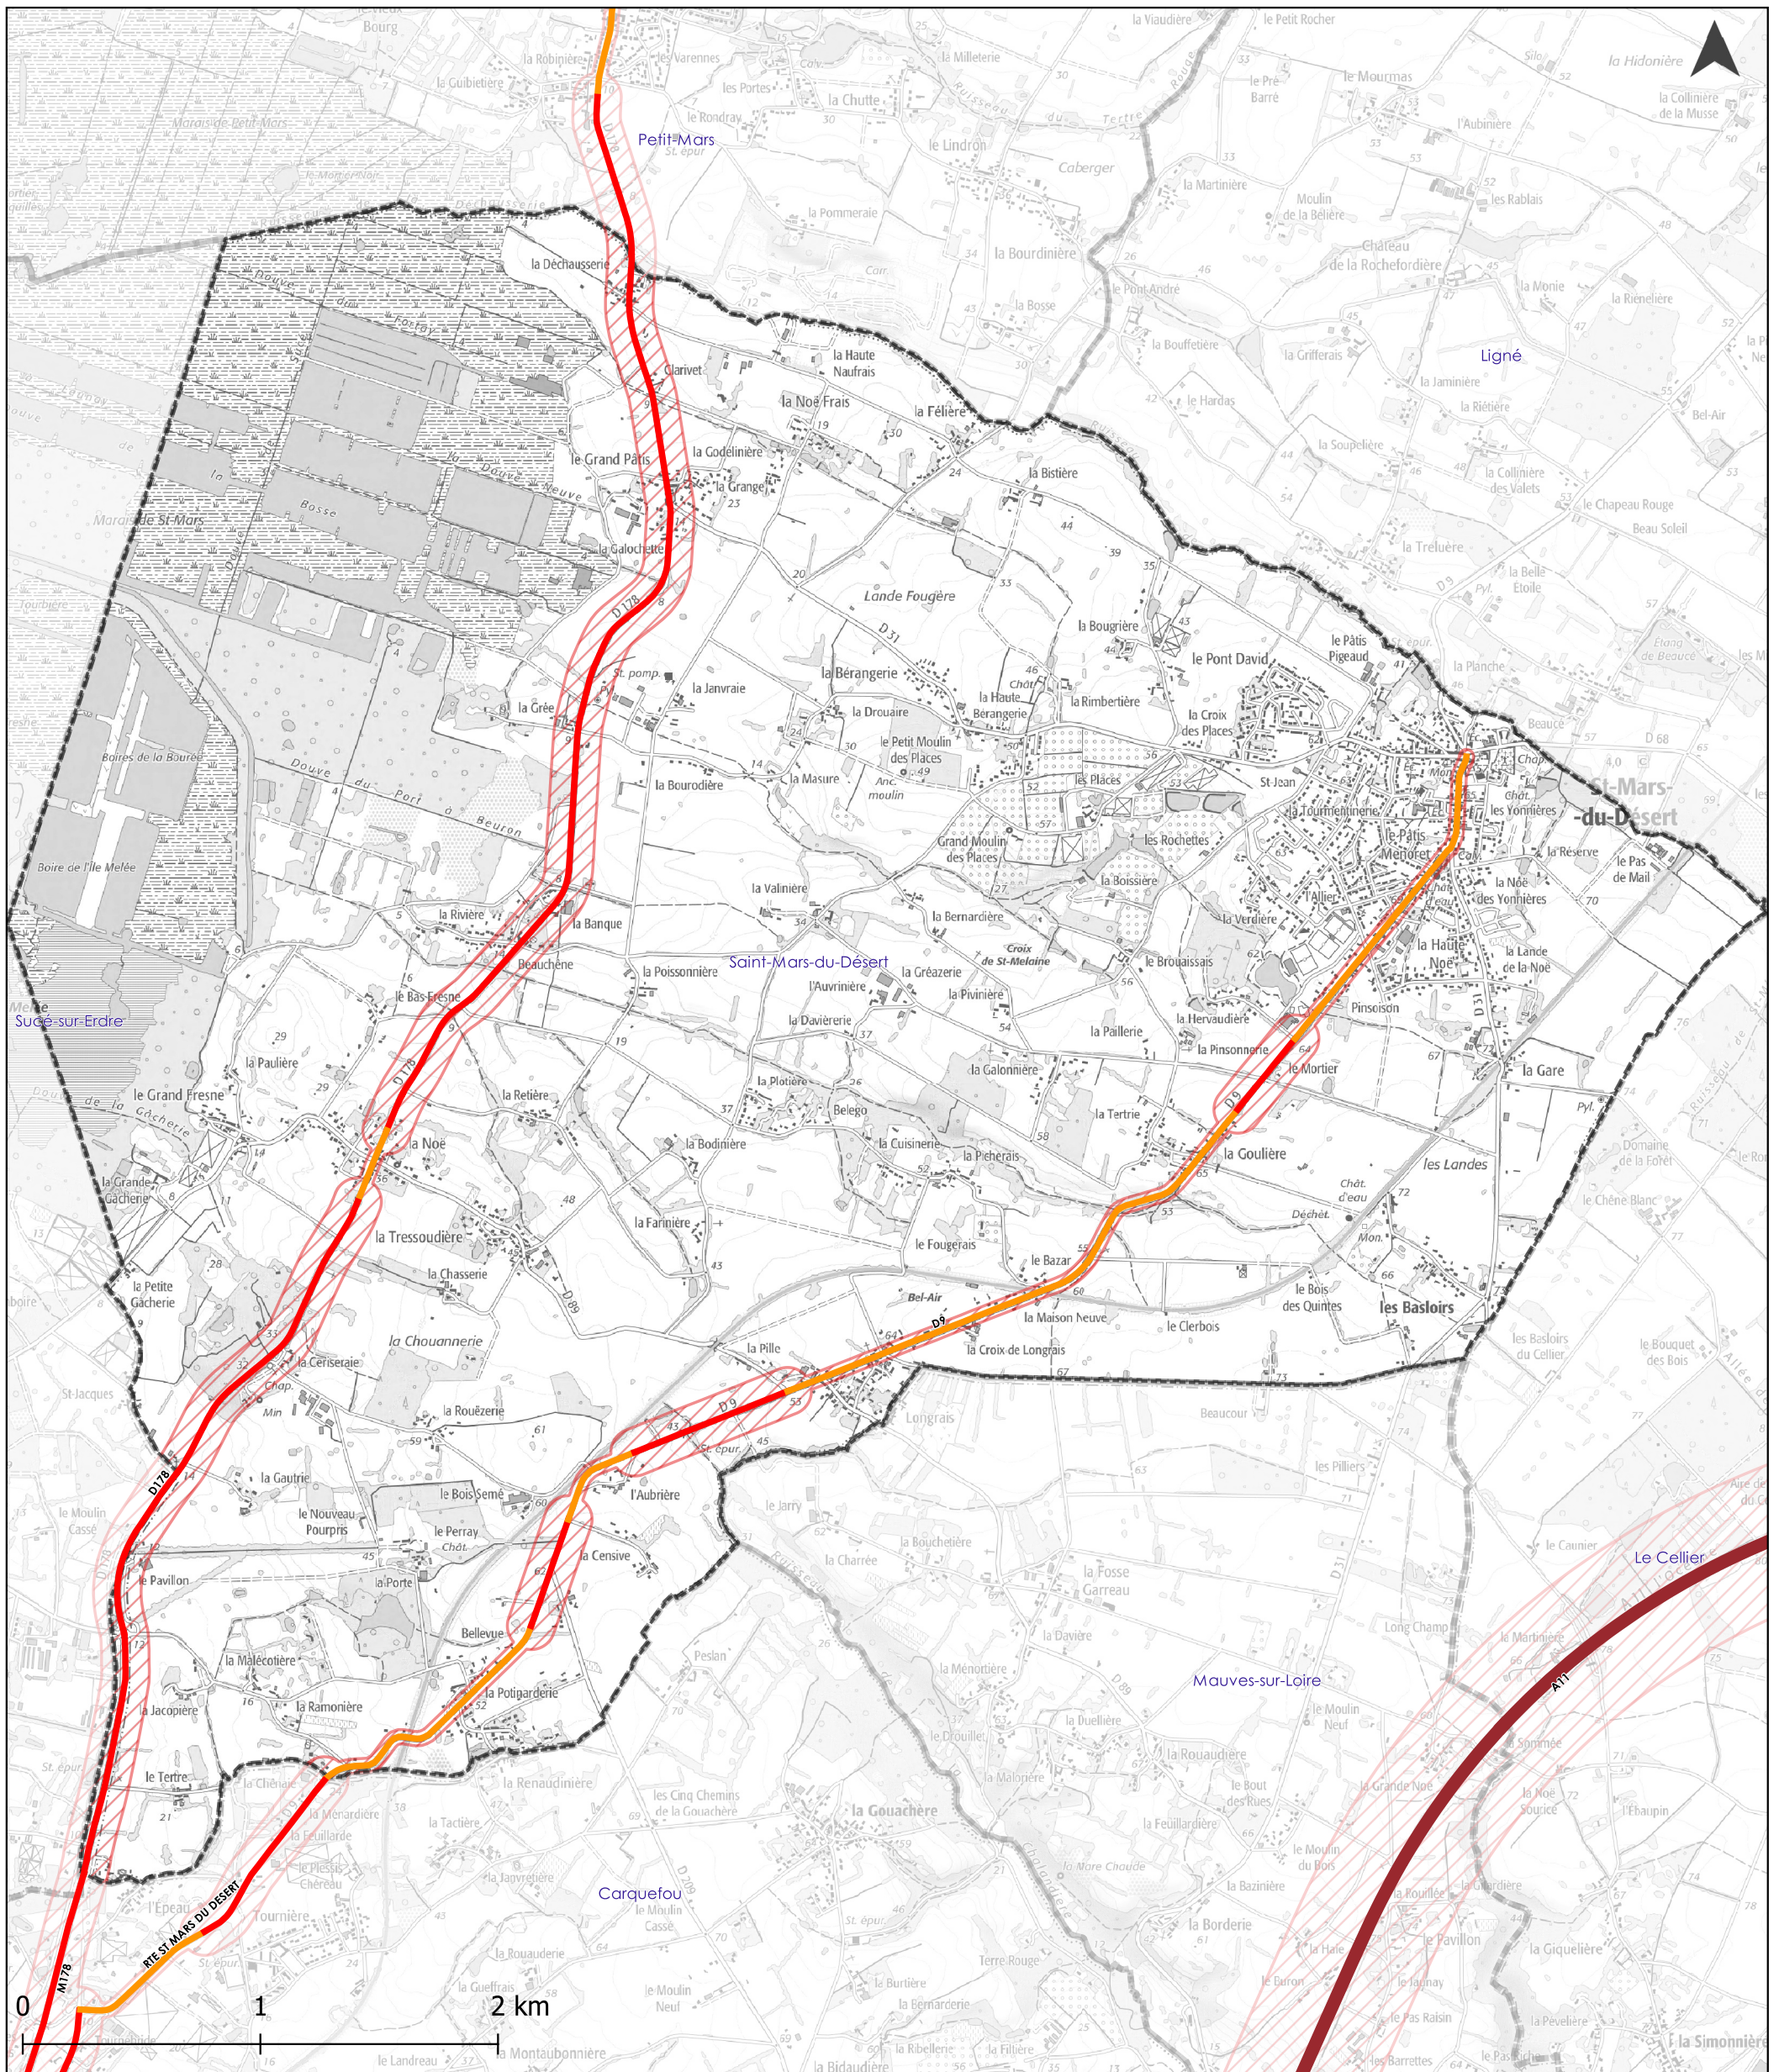

# Département de la Loire Atlantique

## Classement sonore des infrastructures de transports terrestres bruyantes

# Saint-Mars-du-Désert

Vu pour être annexé  
à l'arrêté préfectoral du :

5 Novembre 2020

Echelle communale  
Format impression A3

— Route +++ Voie ferrée  Secteur affecté  Limite communale

Catégorie de l'infrastructure :  1  2  3  4  5

Publication : octobre 2020  
Fond de carte : SCAN25 © IGN  
Production : ECHO Acoustique  
Source : DDTM Loire Atlantique