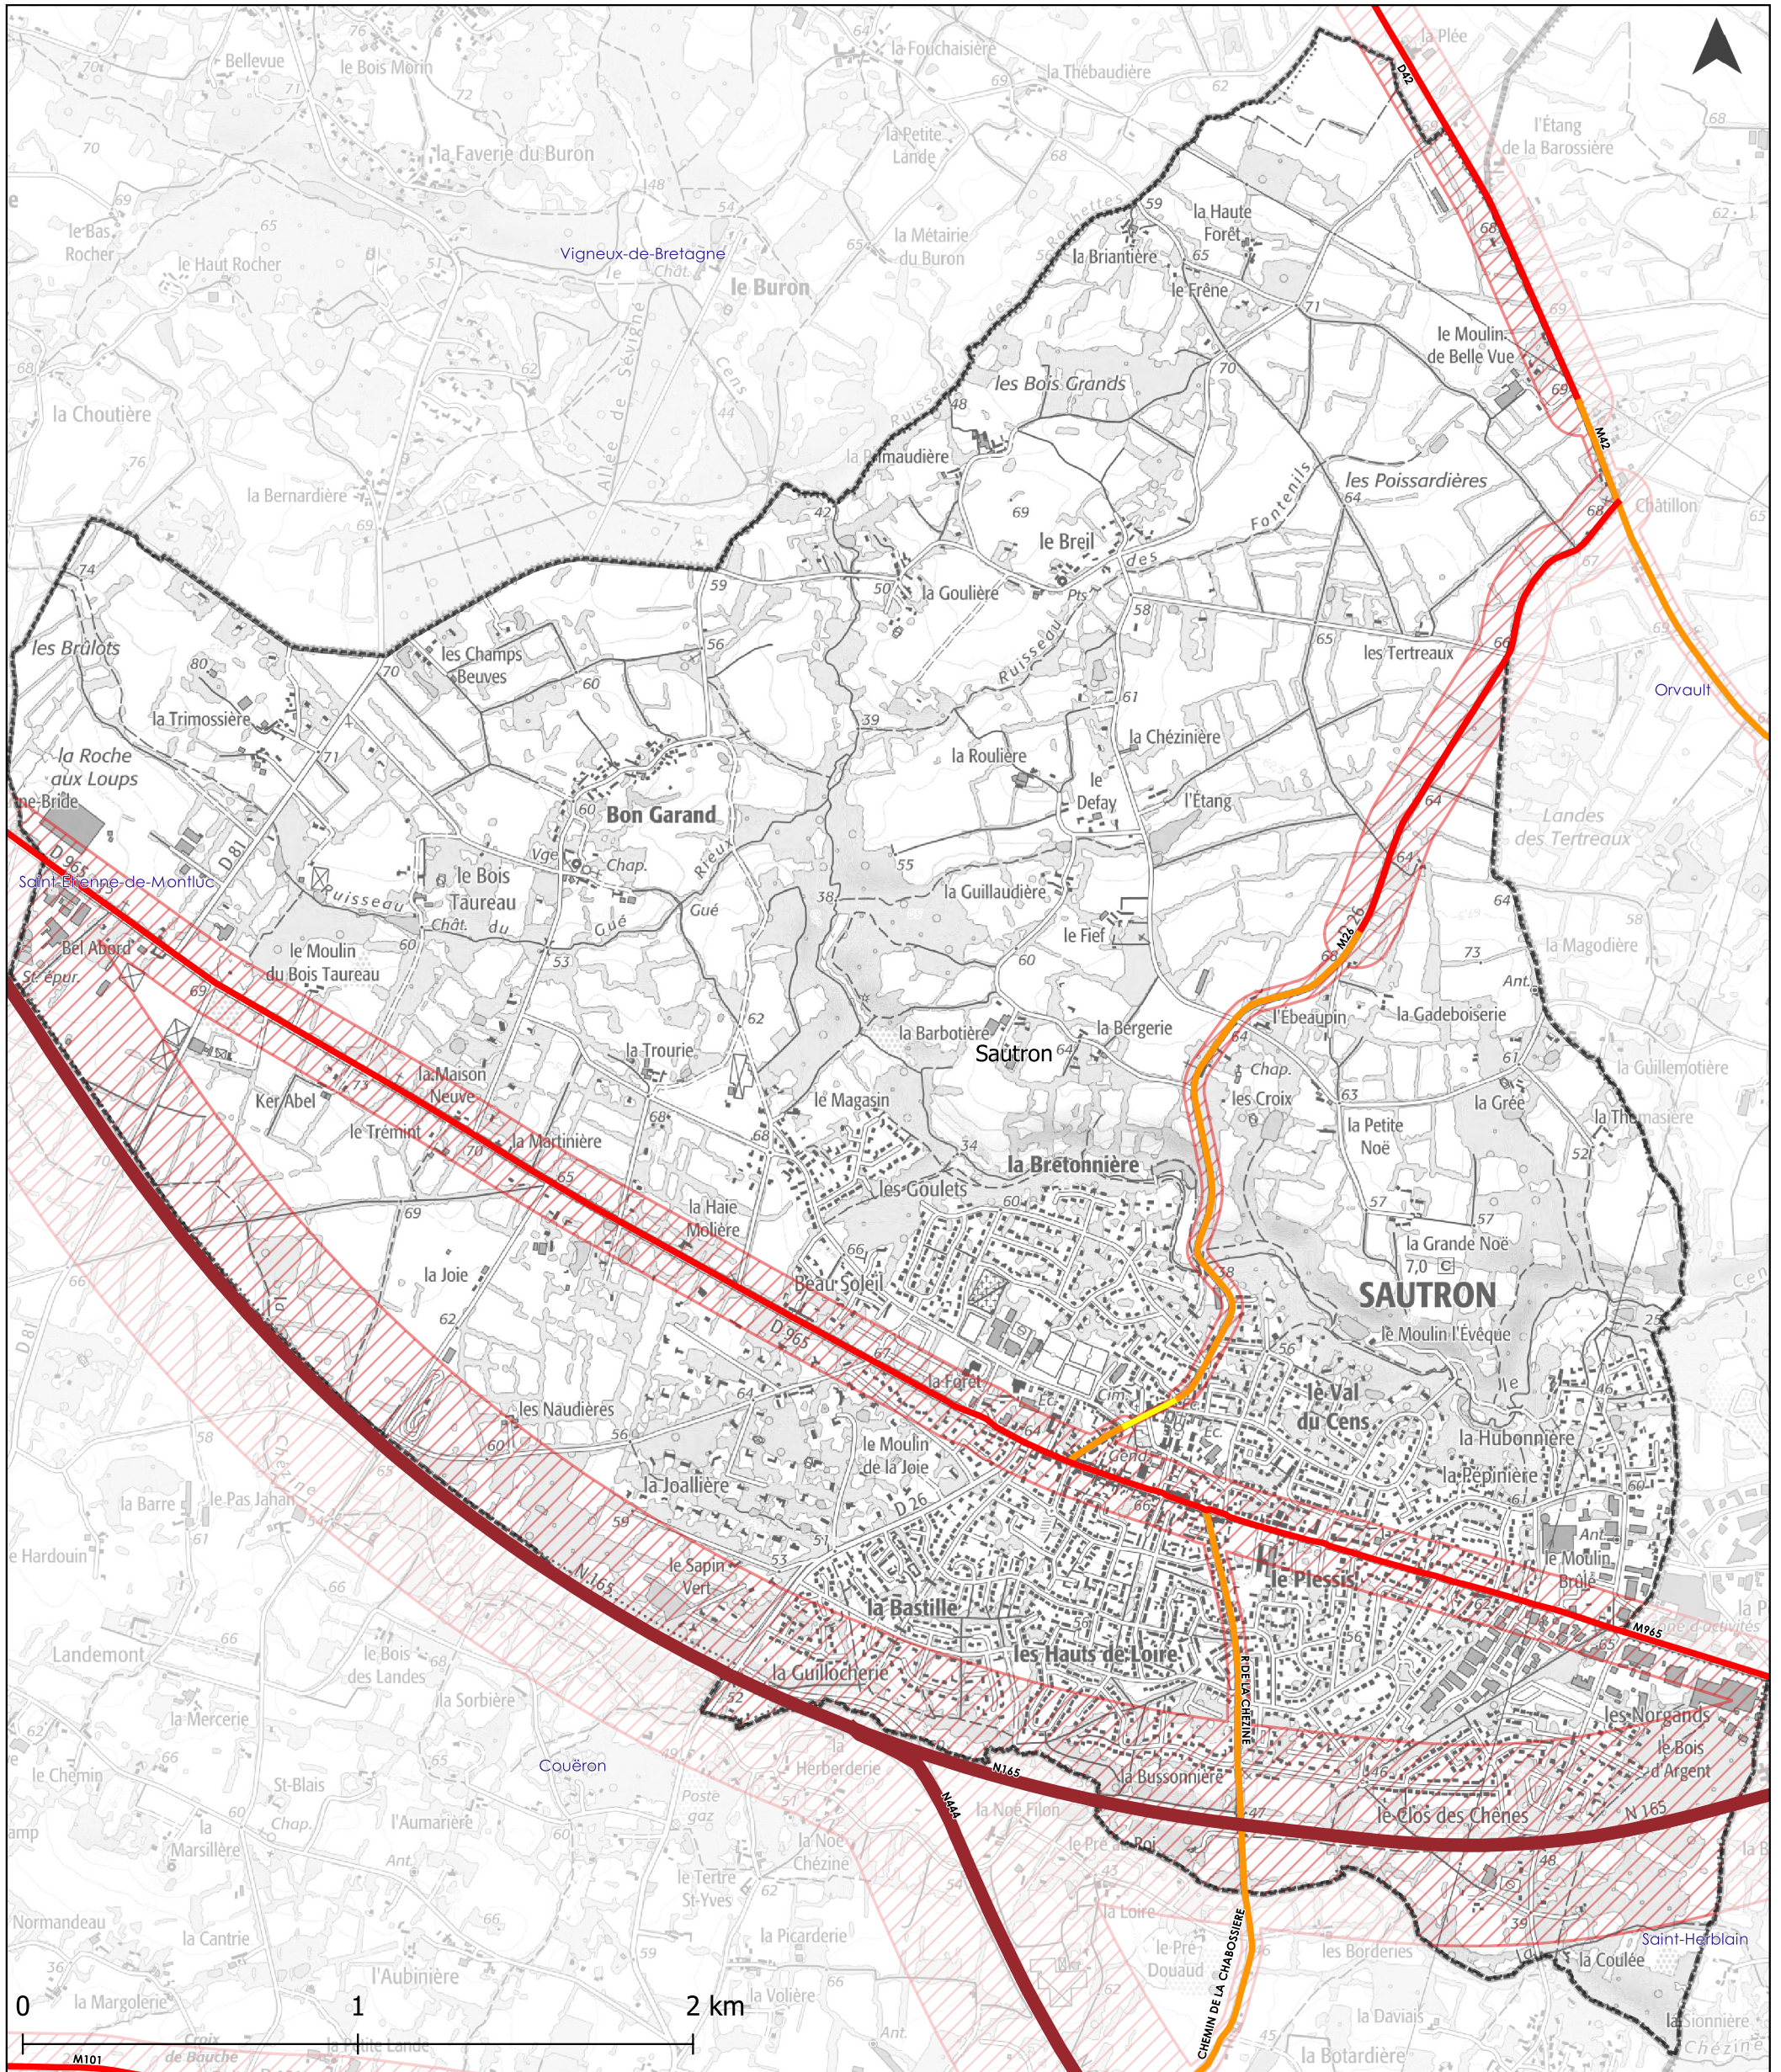

Département de la Loire Atlantique

Classement sonore des infrastructures de transports terrestres bruyantes

Sautron

Vu pour être annexé à l'arrêté préfectoral du :

5 Novembre 2020

Echelle communale
Format impression A3

— Route +++ Voie ferrée ▨ Secteur affecté - - - Limite communale
 Catégorie de l'infrastructure : 1 2 3 4 5

Publication : octobre 2020
 Fond de carte : SCAN25 © IGN
 Production : ECHO Acoustique
 Source : DDTM Loire Atlantique