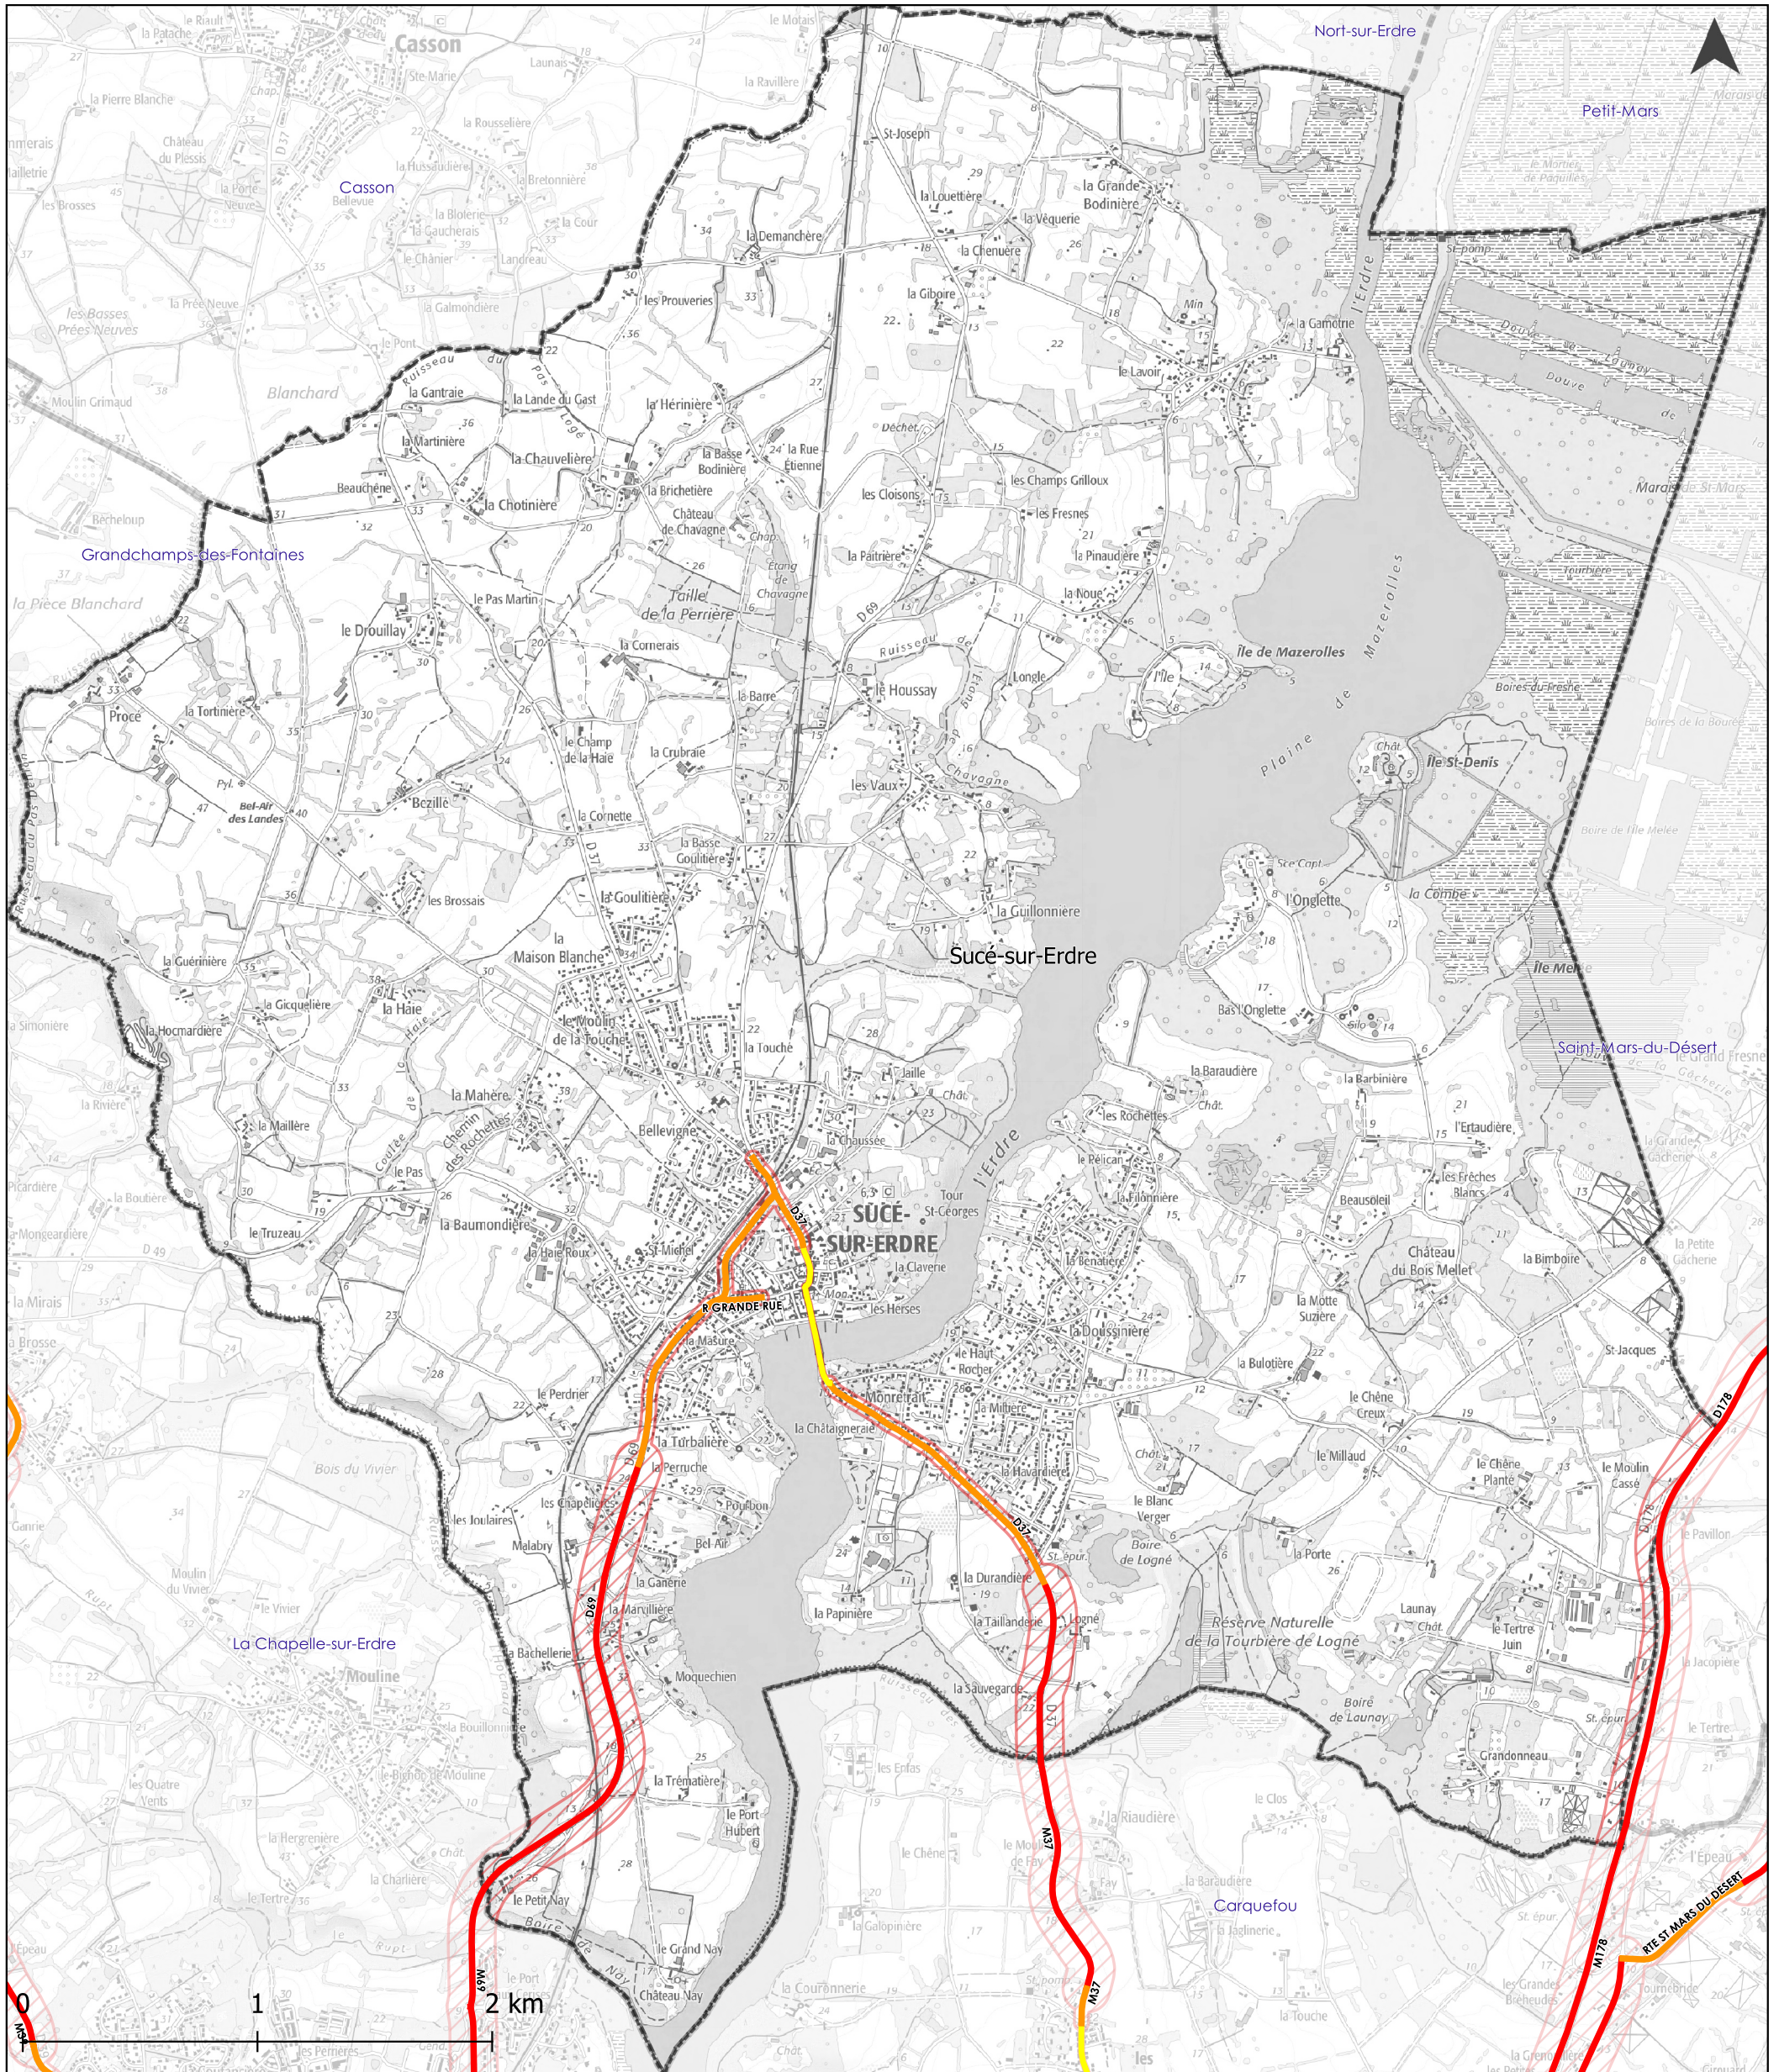

Département de la Loire Atlantique

Classement sonore des infrastructures de transports terrestres bruyantes

Sucé-sur-Erdre

Vu pour être annexé à l'arrêté préfectoral du :

5 Novembre 2020

Echelle communale
Format impression A3

— Route +++ Voie ferrée  Secteur affecté  Limite communale

Catégorie de l'infrastructure :  1  2  3  4  5

Publication : octobre 2020
 Fond de carte : SCAN25 © IGN
 Production : ECHO Acoustique
 Source : DDTM Loire Atlantique