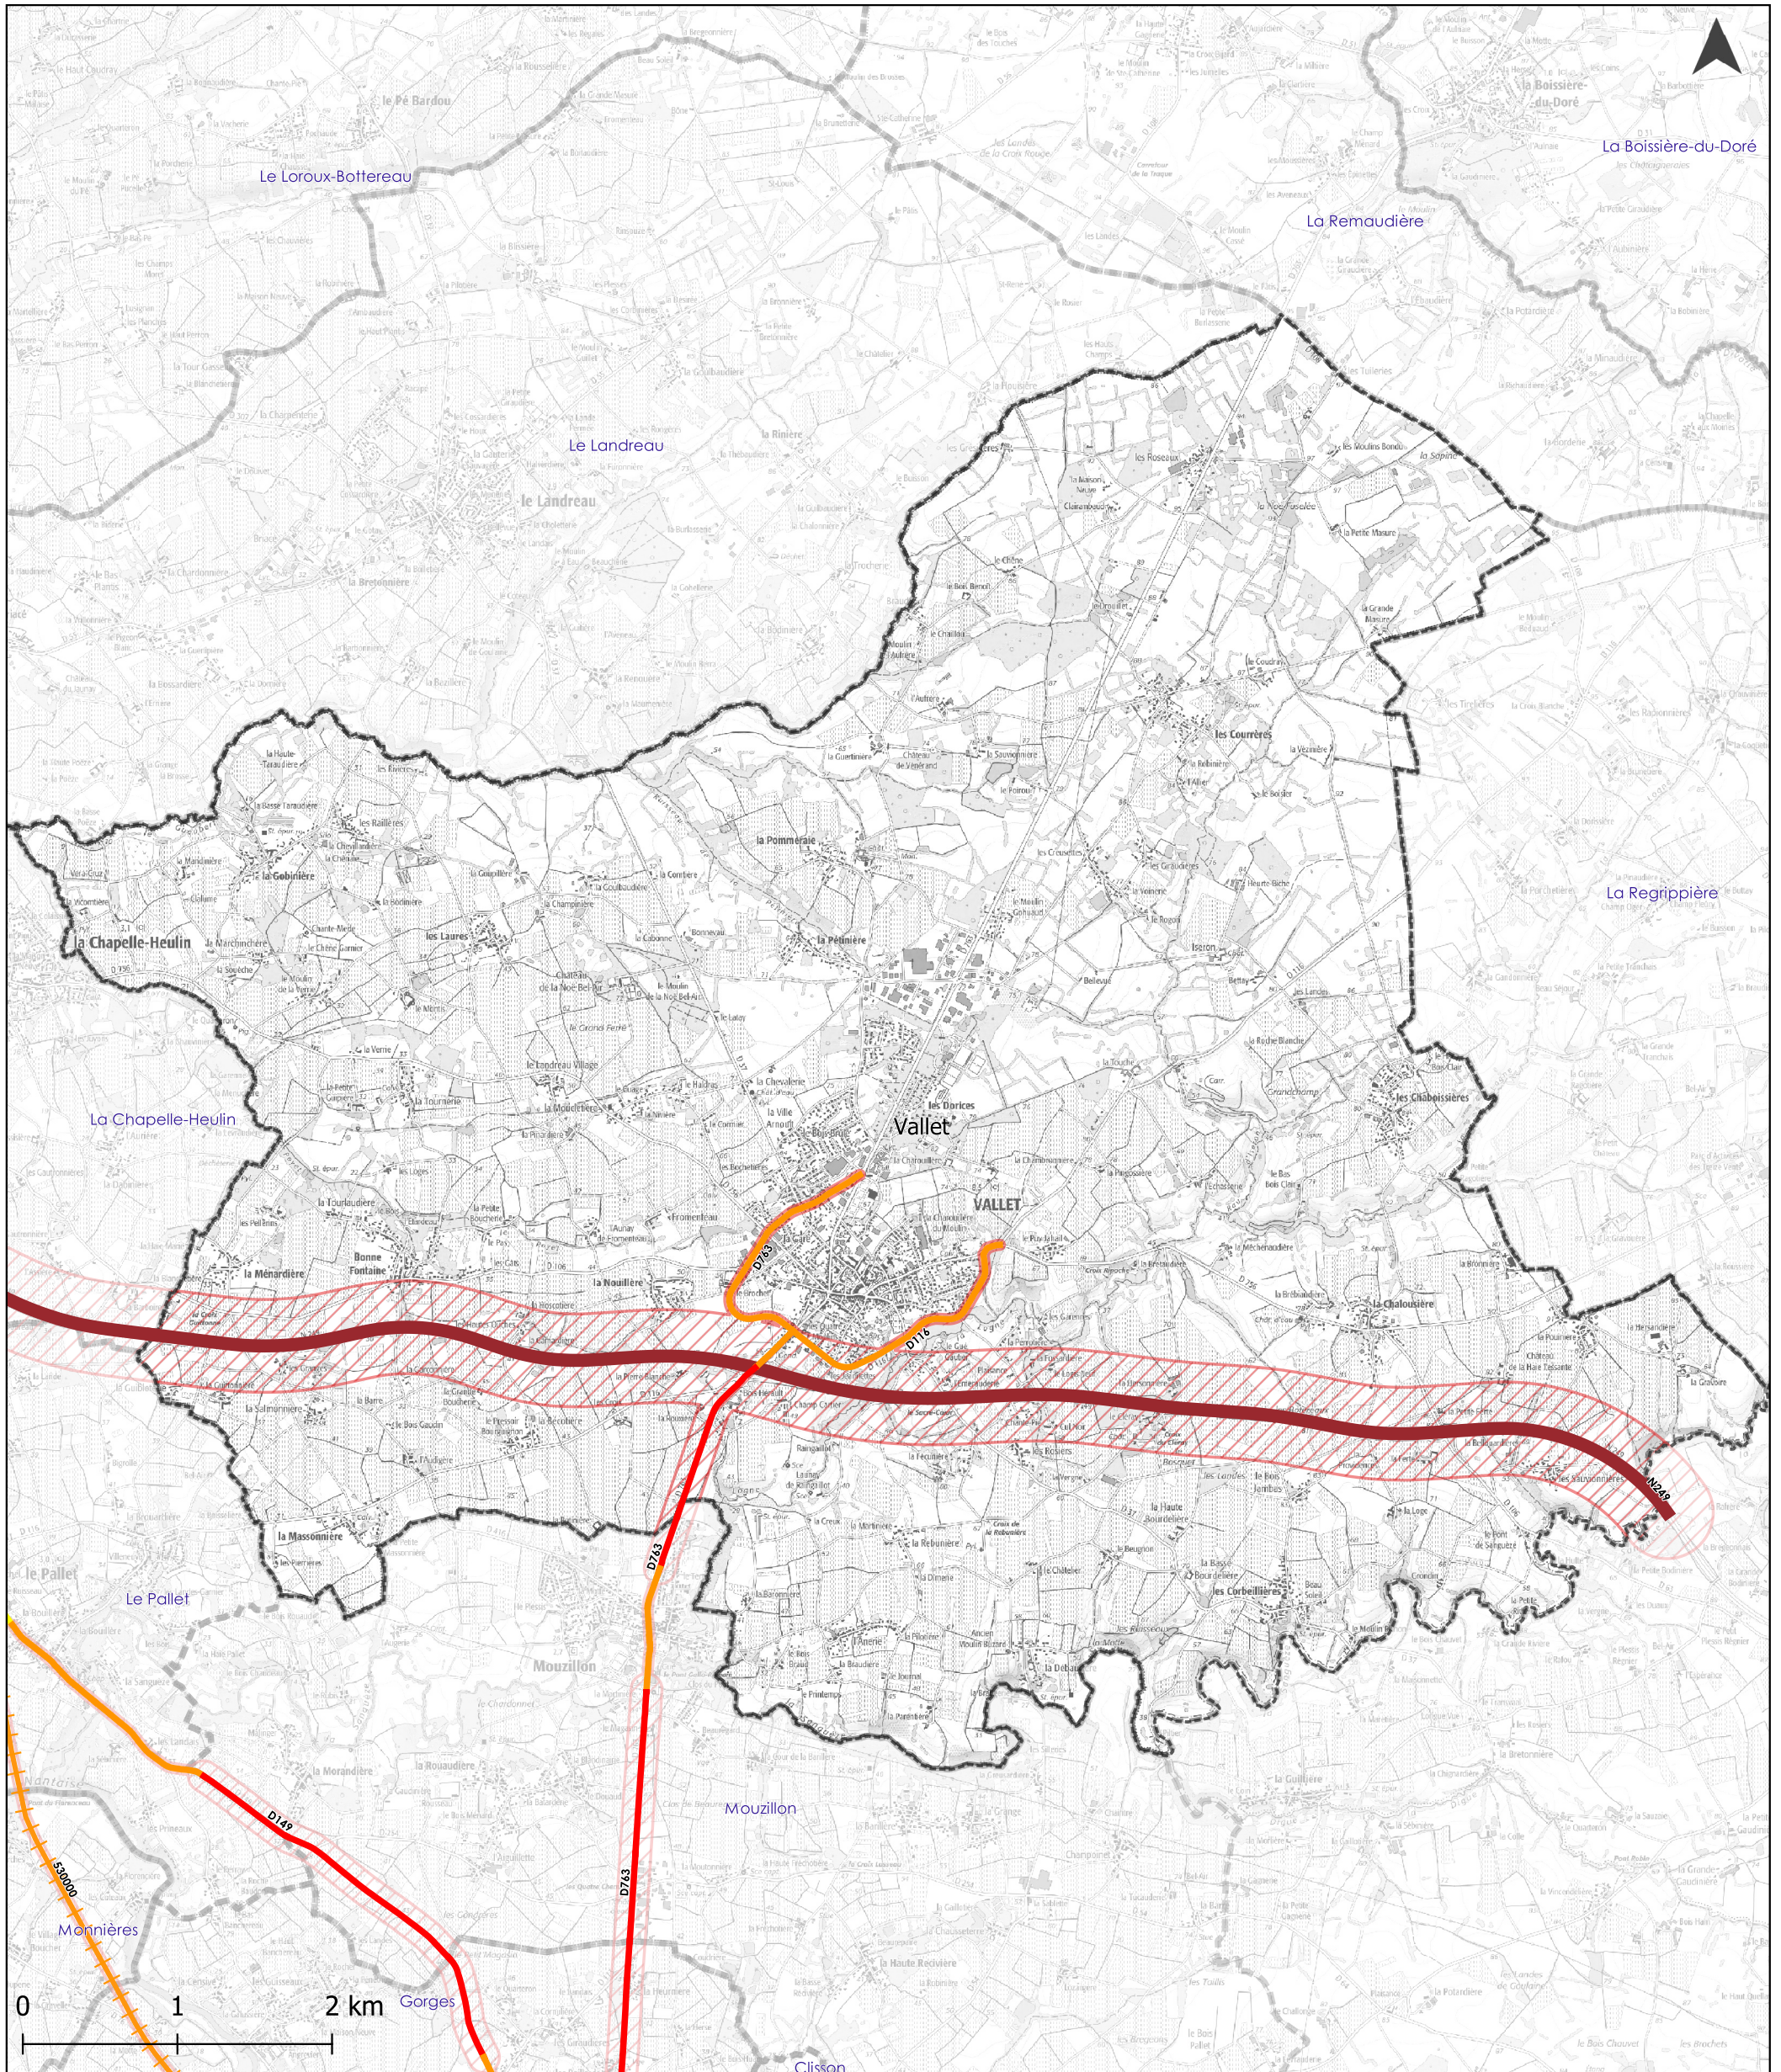

# Département de la Loire Atlantique

## Classement sonore des infrastructures de transports terrestres bruyantes

# Vallet

Vu pour être annexé à l'arrêté préfectoral du :

5 Novembre 2020

Echelle communale  
Format impression A3

— Route +++ Voie ferrée  Secteur affecté  Limite communale

Catégorie de l'infrastructure :  1  2  3  4  5

Publication : octobre 2020  
Fond de carte : SCAN25 © IGN  
Production : ECHO Acoustique  
Source : DDTM Loire Atlantique