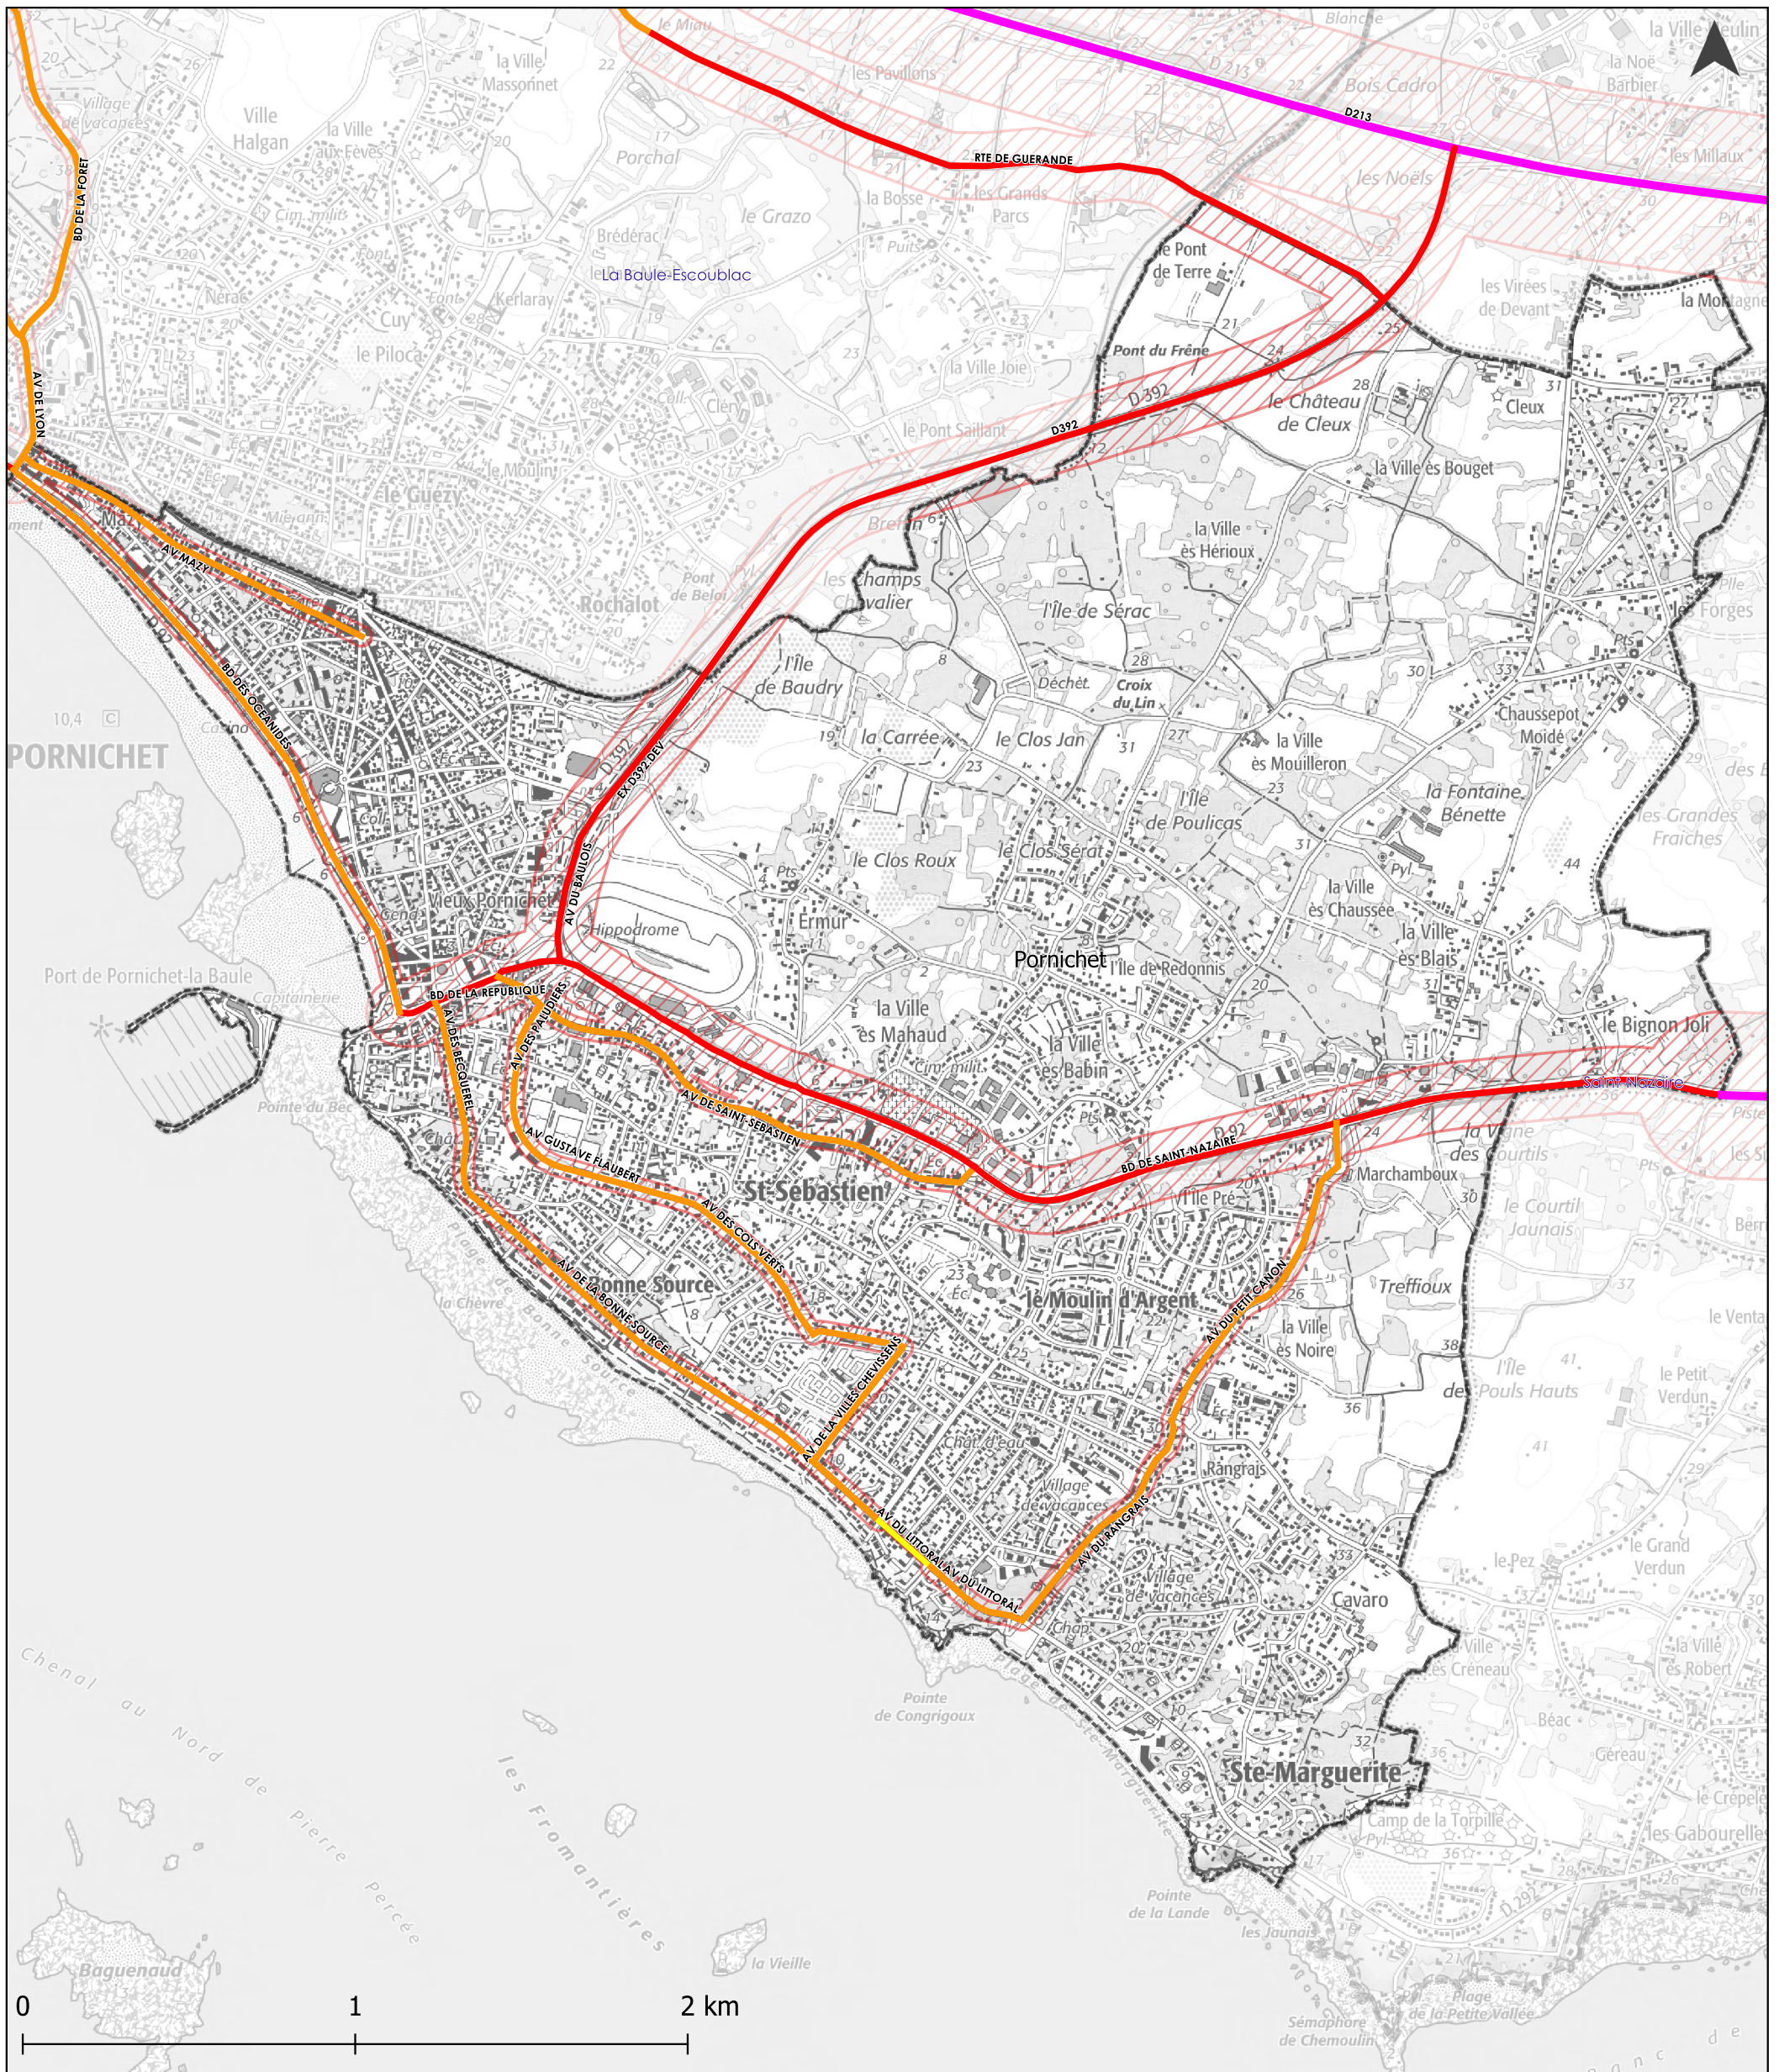

Département de la Loire Atlantique

Classement sonore des infrastructures de transports terrestres bruyantes

Vu pour être annexé à l'arrêté préfectoral du :

Pornichet

5 Novembre 2020

Echelle communale
Format impression A3

— Route +++ Voie ferrée  Secteur affecté  Limite communale
 Catégorie de l'infrastructure :  1  2  3  4  5

Publication : octobre 2020
 Fond de carte : SCAN25 © IGN
 Production : ECHO Acoustique
 Source : DDTM Loire Atlantique