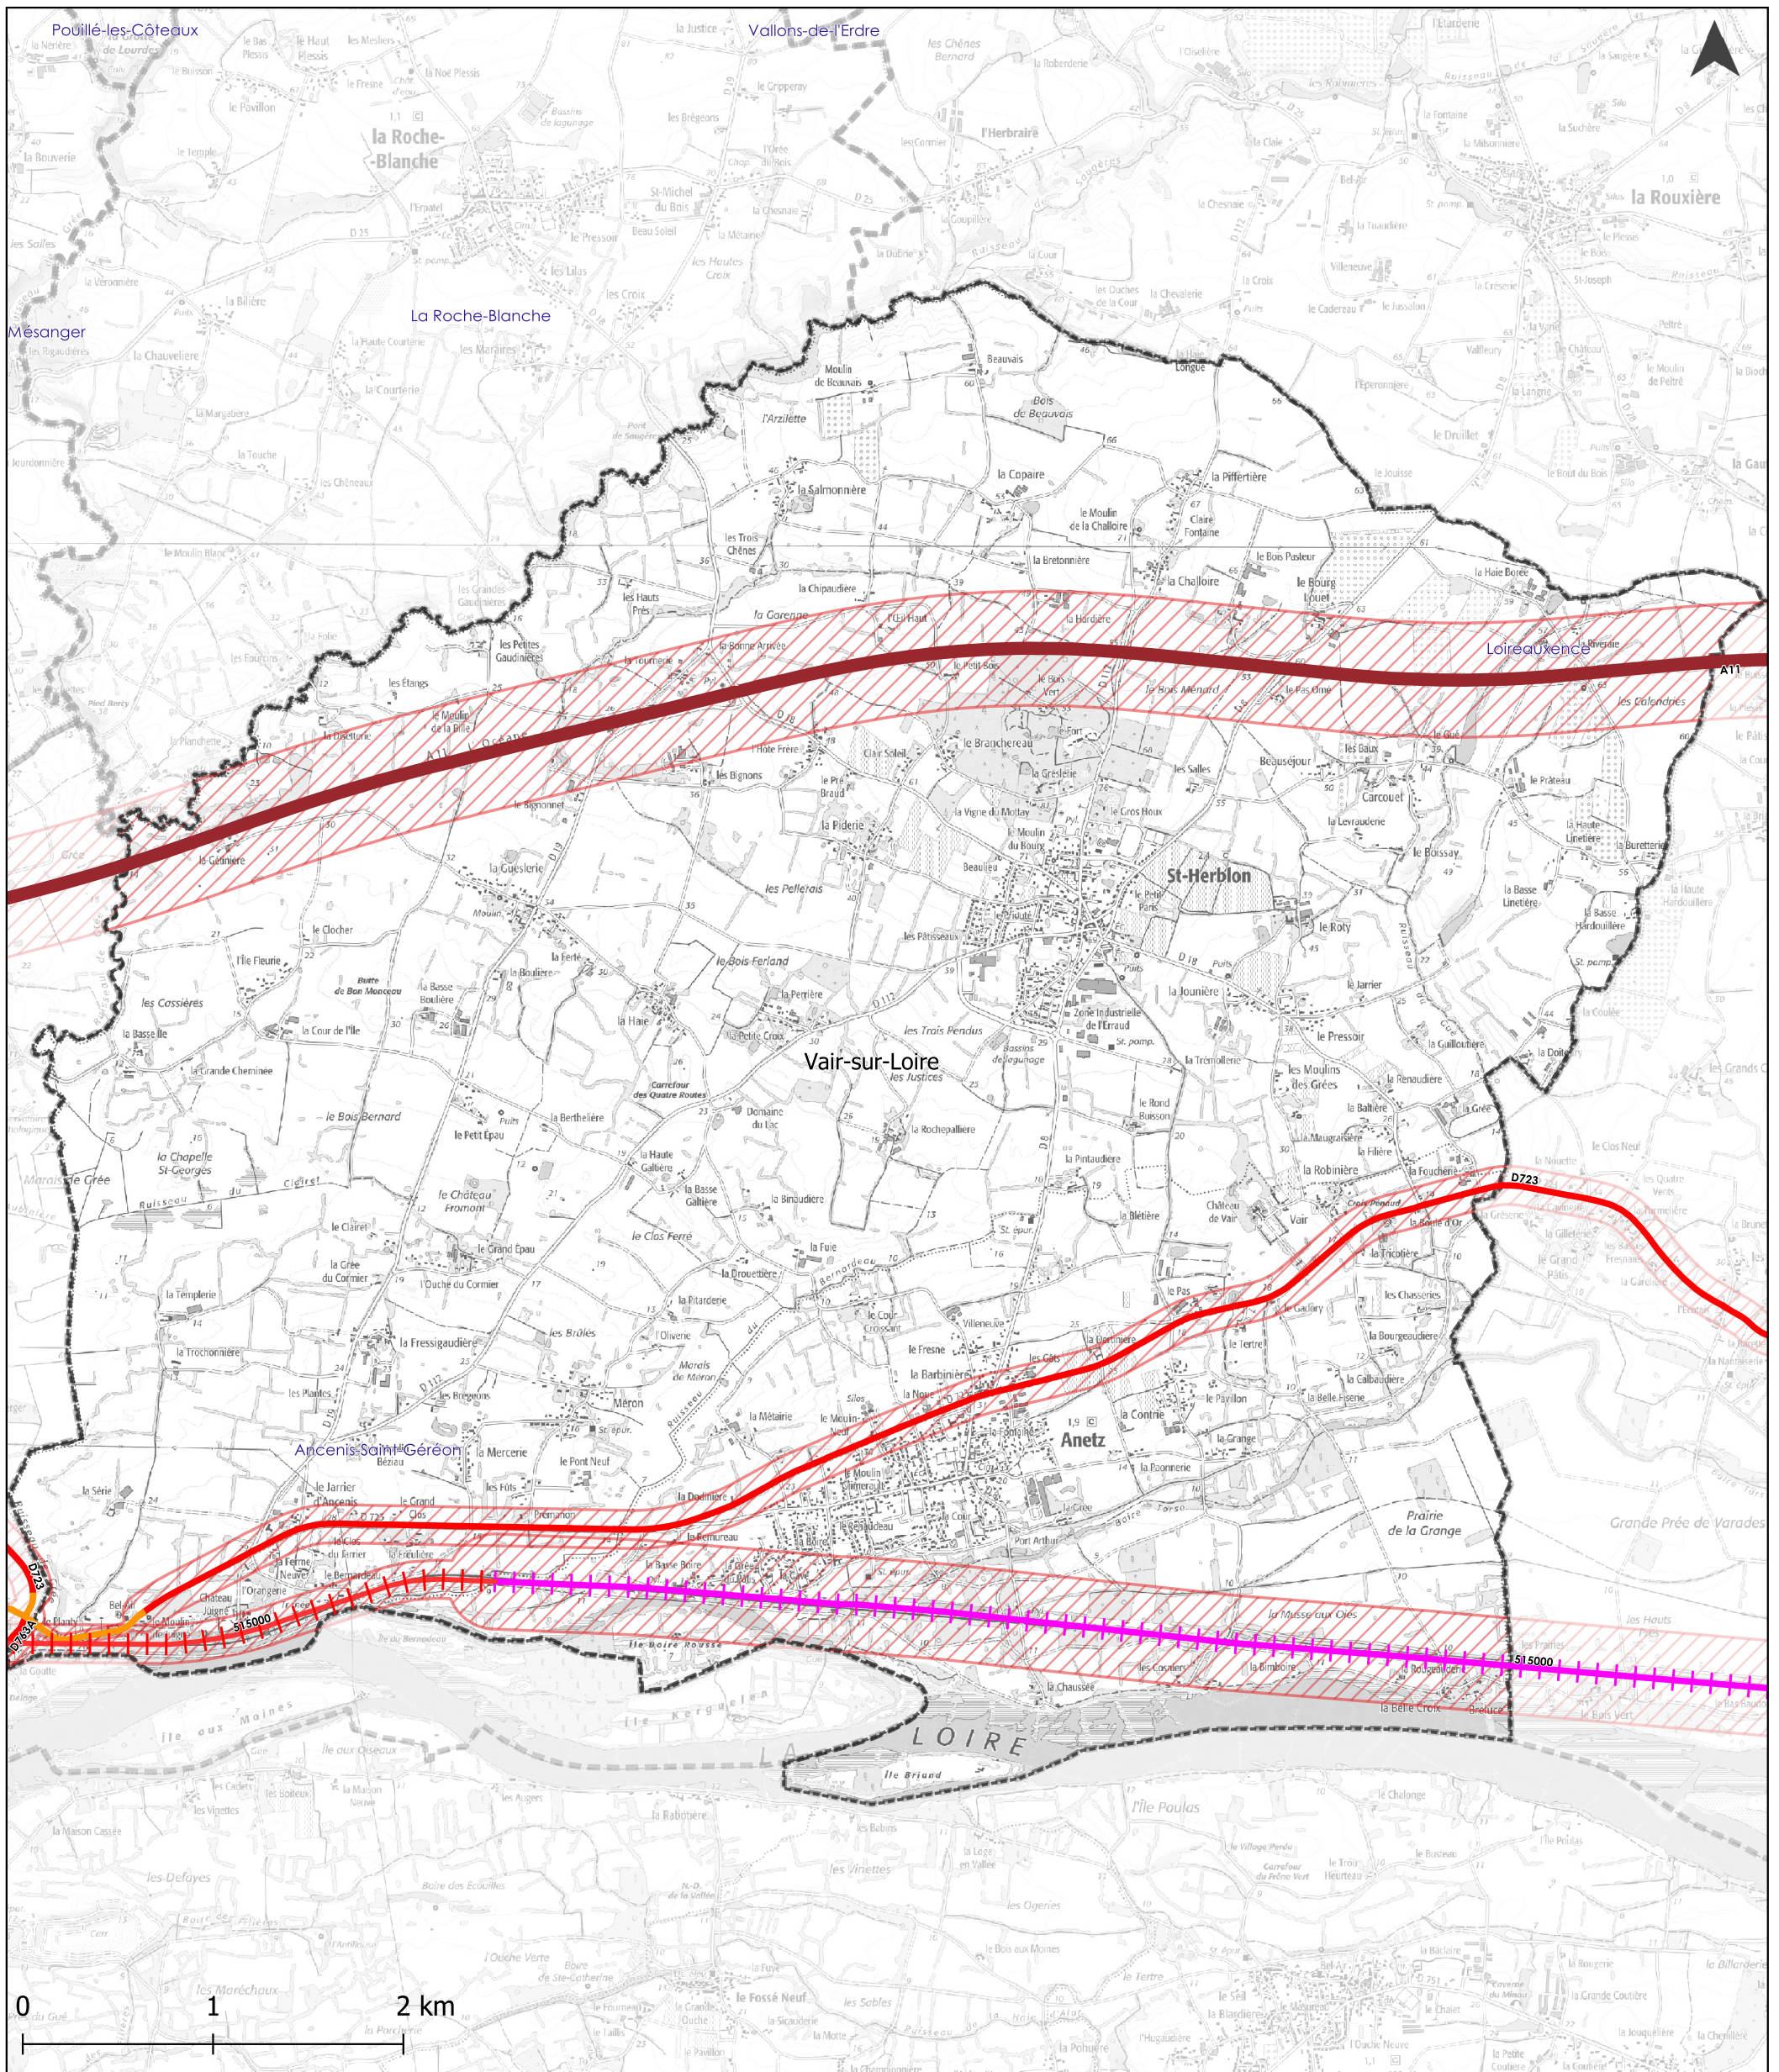

Département de la Loire Atlantique

Classement sonore des infrastructures de transports terrestres bruyantes

Vair-sur-Loire

Vu pour être annexé à l'arrêté préfectoral du :

5 Novembre 2020

Echelle communale
Format impression A3

— Route +++ Voie ferrée  Secteur affecté  Limite communale

Catégorie de l'infrastructure :  1  2  3  4  5

Publication : octobre 2020
 Fond de carte : SCAN25 © IGN
 Production : ECHO Acoustique
 Source : DDTM Loire Atlantique