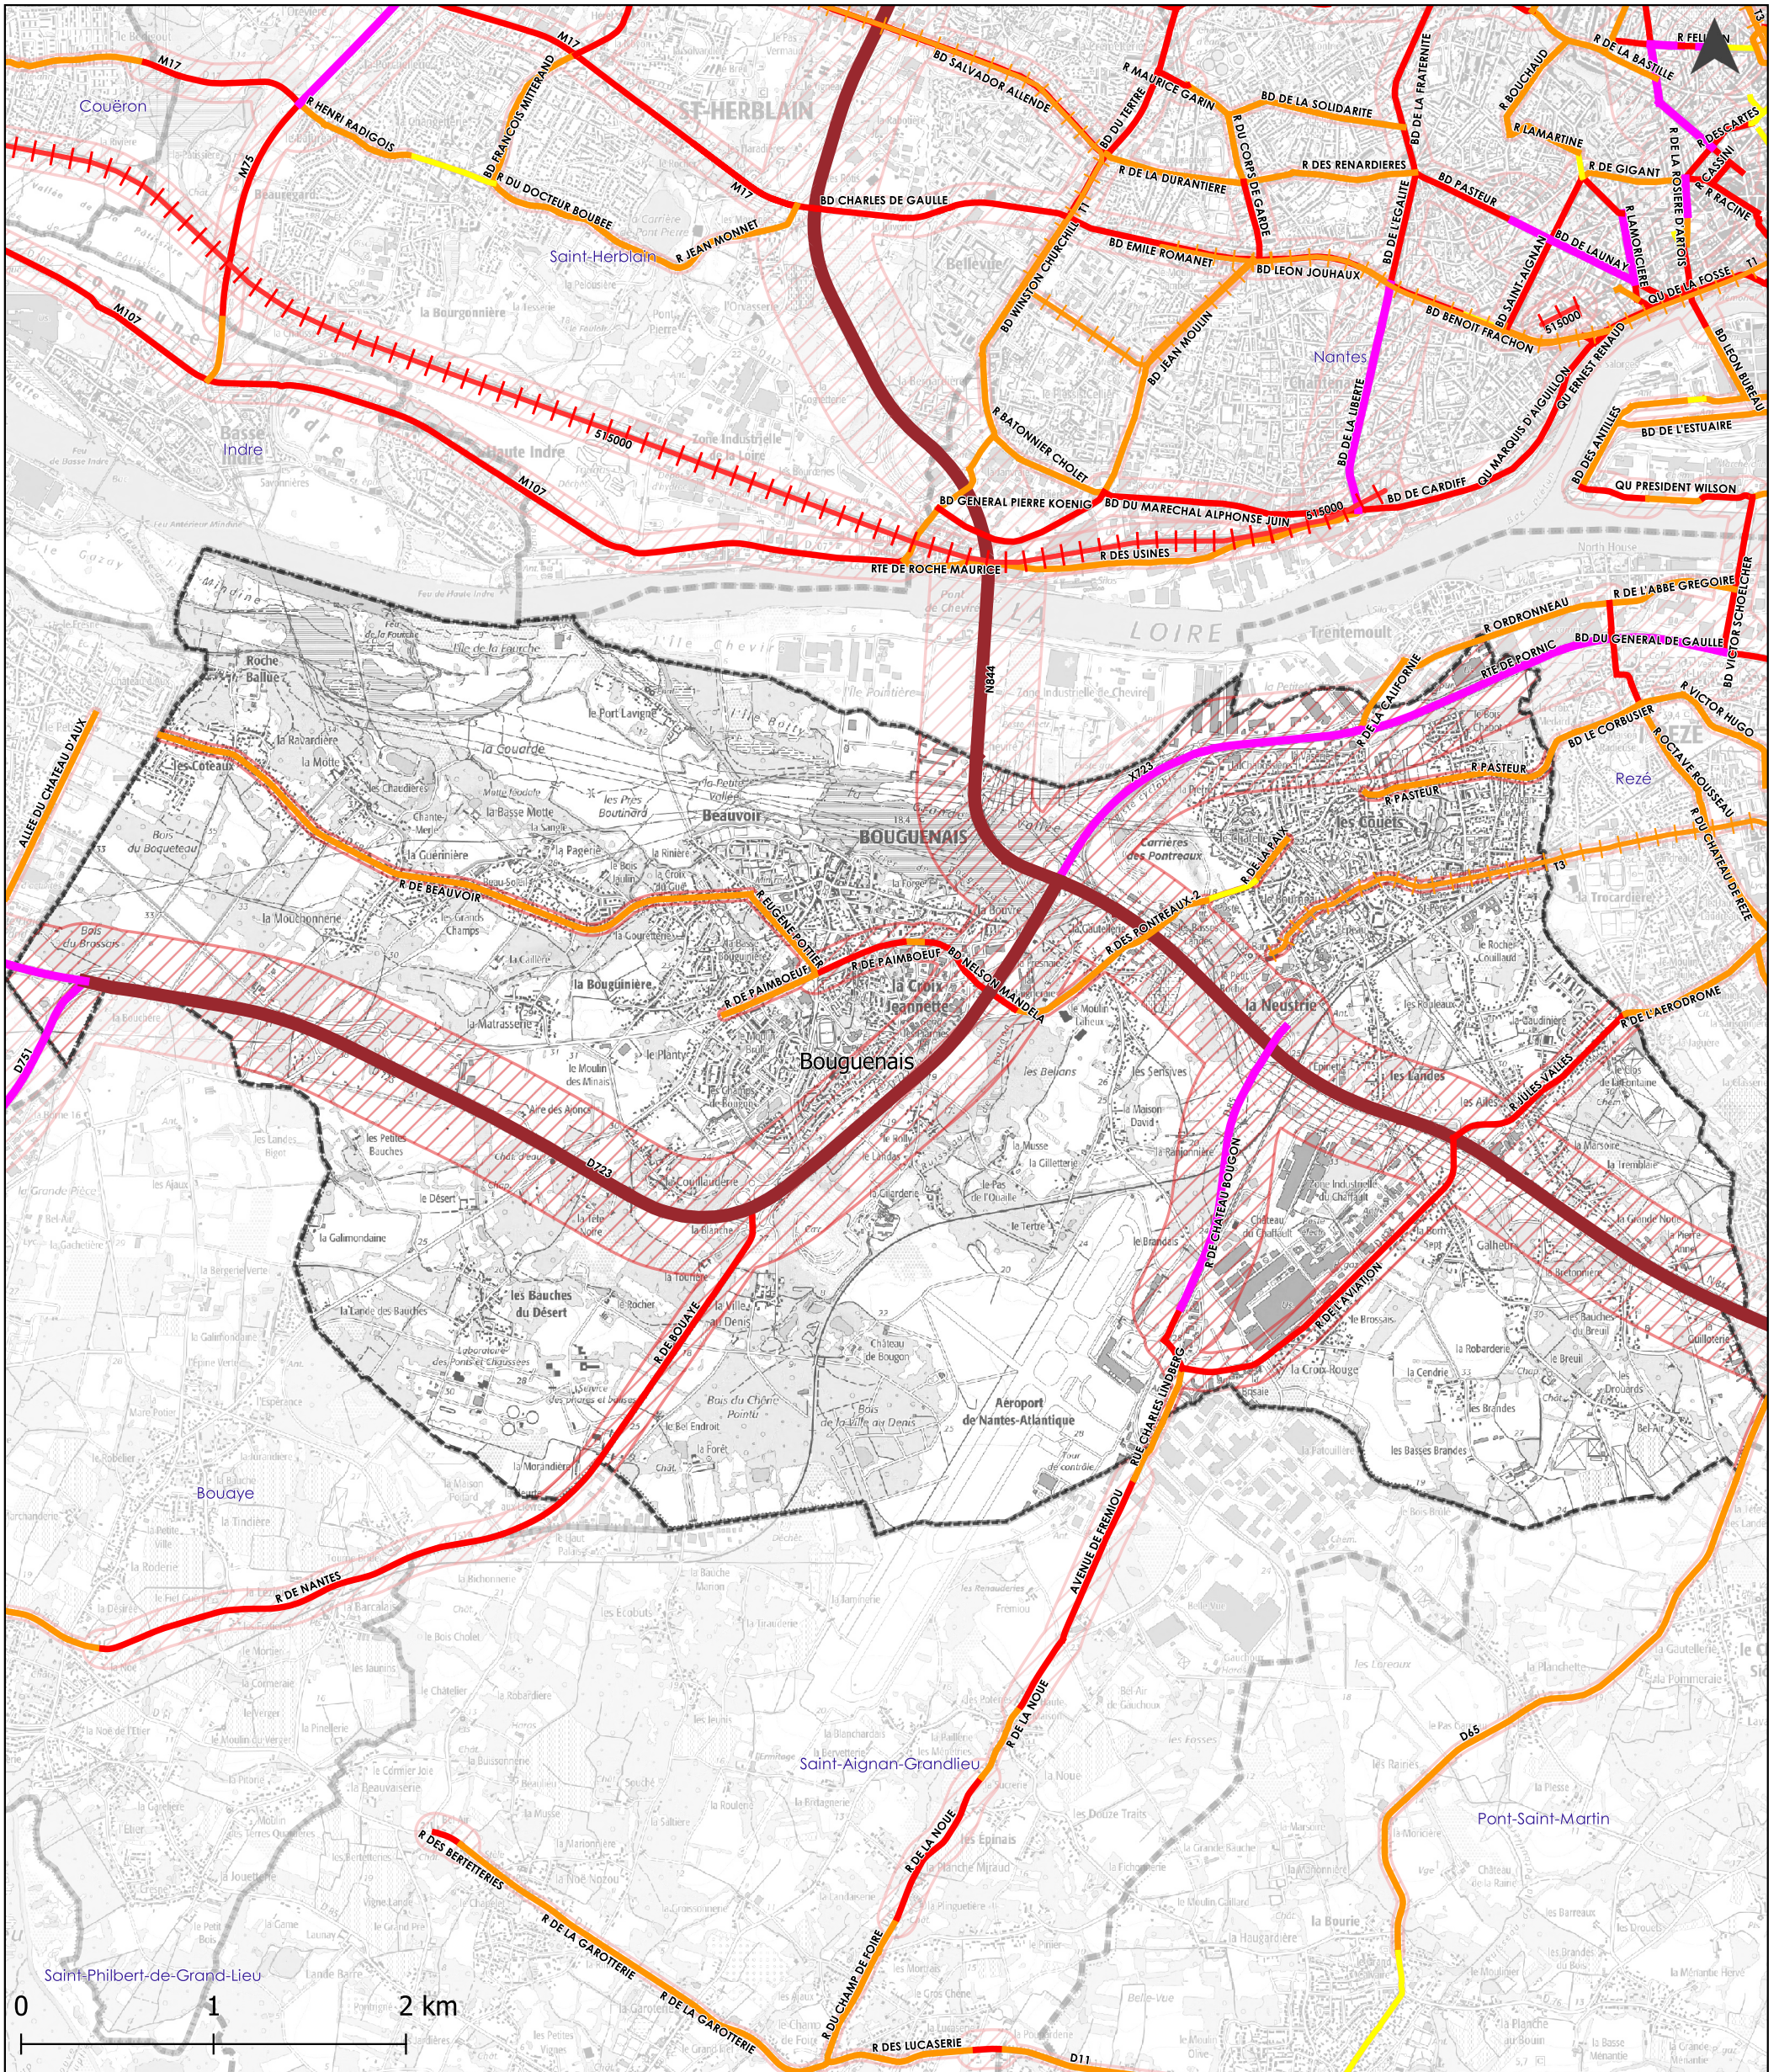

# Département de la Loire Atlantique

## Classement sonore des infrastructures de transports terrestres bruyantes

Vu pour être annexé à l'arrêté préfectoral du :

# Bouguenais

5 Novembre 2020

Echelle communale  
Format impression A3

— Route +++ Voie ferrée  Secteur affecté  Limite communale

Catégorie de l'infrastructure :  1  2  3  4  5

Publication : octobre 2020  
 Fond de carte : SCAN25 © IGN  
 Production : ECHO Acoustique  
 Source : DDTM Loire Atlantique