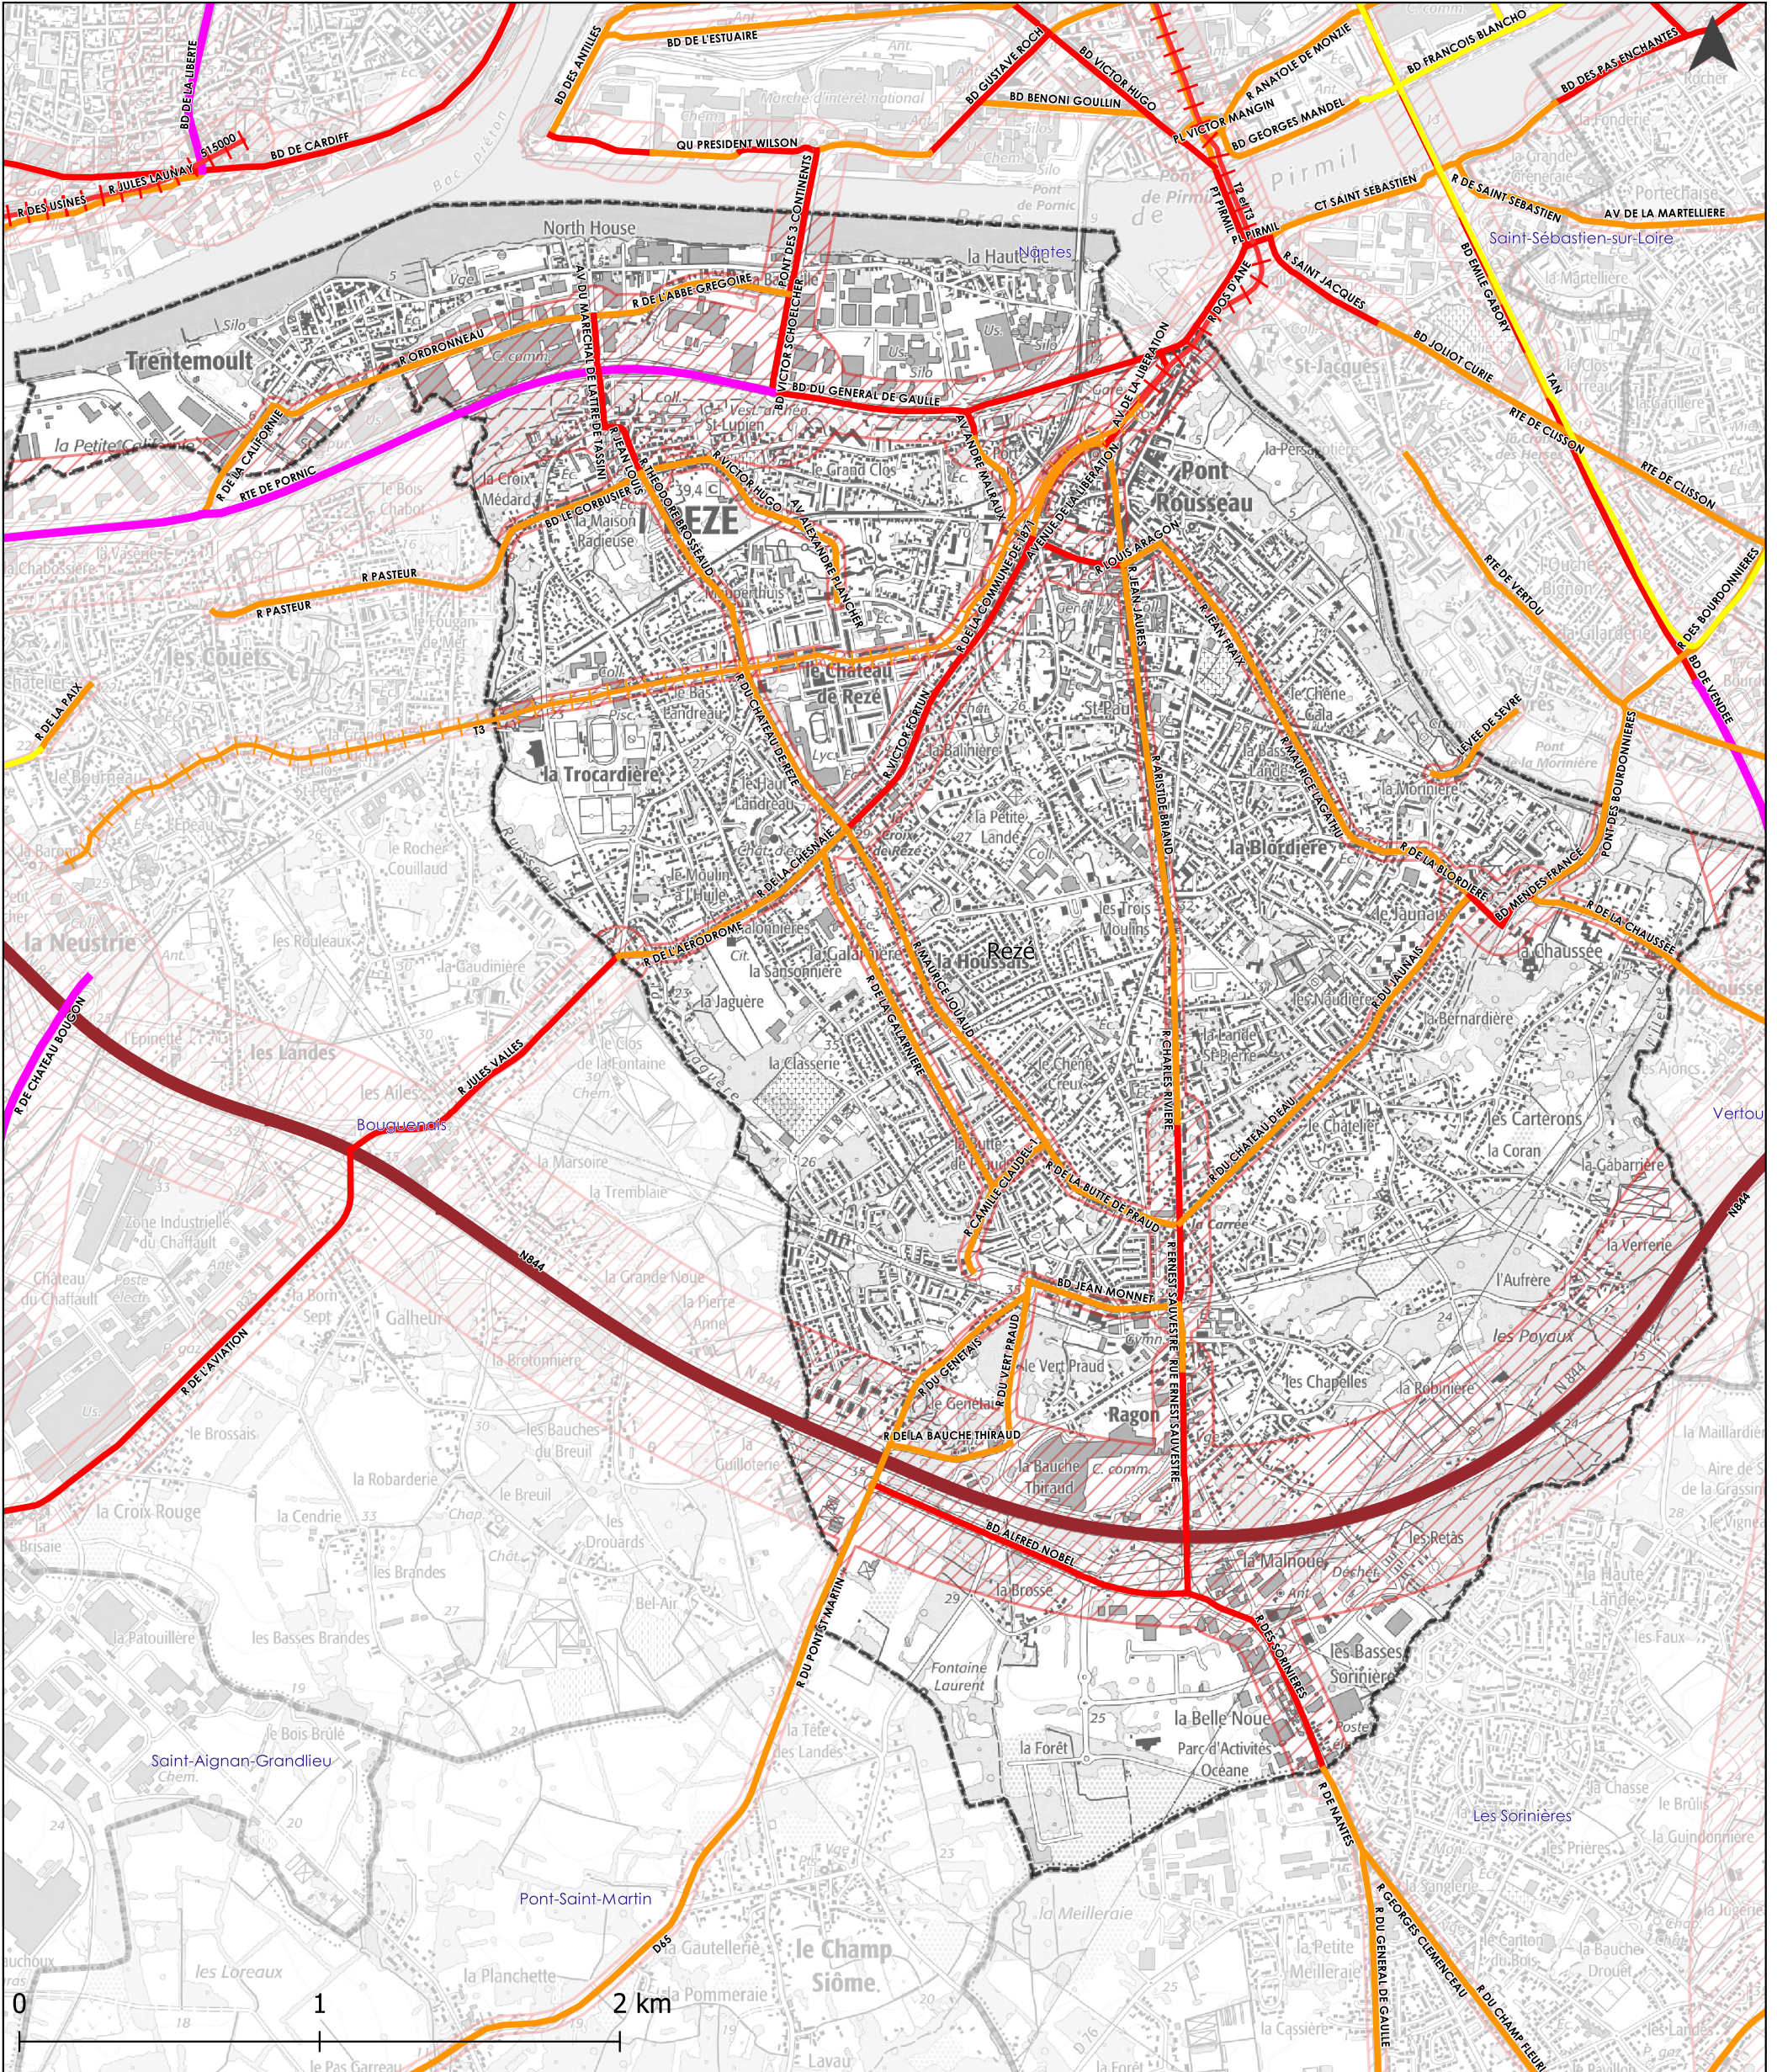

# Département de la Loire Atlantique

## Classement sonore des infrastructures de transports terrestres bruyantes

### Rezé

Vu pour être annexé à l'arrêté préfectoral du :

5 Novembre 2020

Echelle communale  
Format impression A3

— Route    +-+ Voie ferrée    ▨ Secteur affecté    - - - Limite communale  
 Catégorie de l'infrastructure :    1    2    3    4    5

Publication : octobre 2020  
 Fond de carte : SCAN25 © IGN  
 Production : ECHO Acoustique  
 Source : DDTM Loire Atlantique