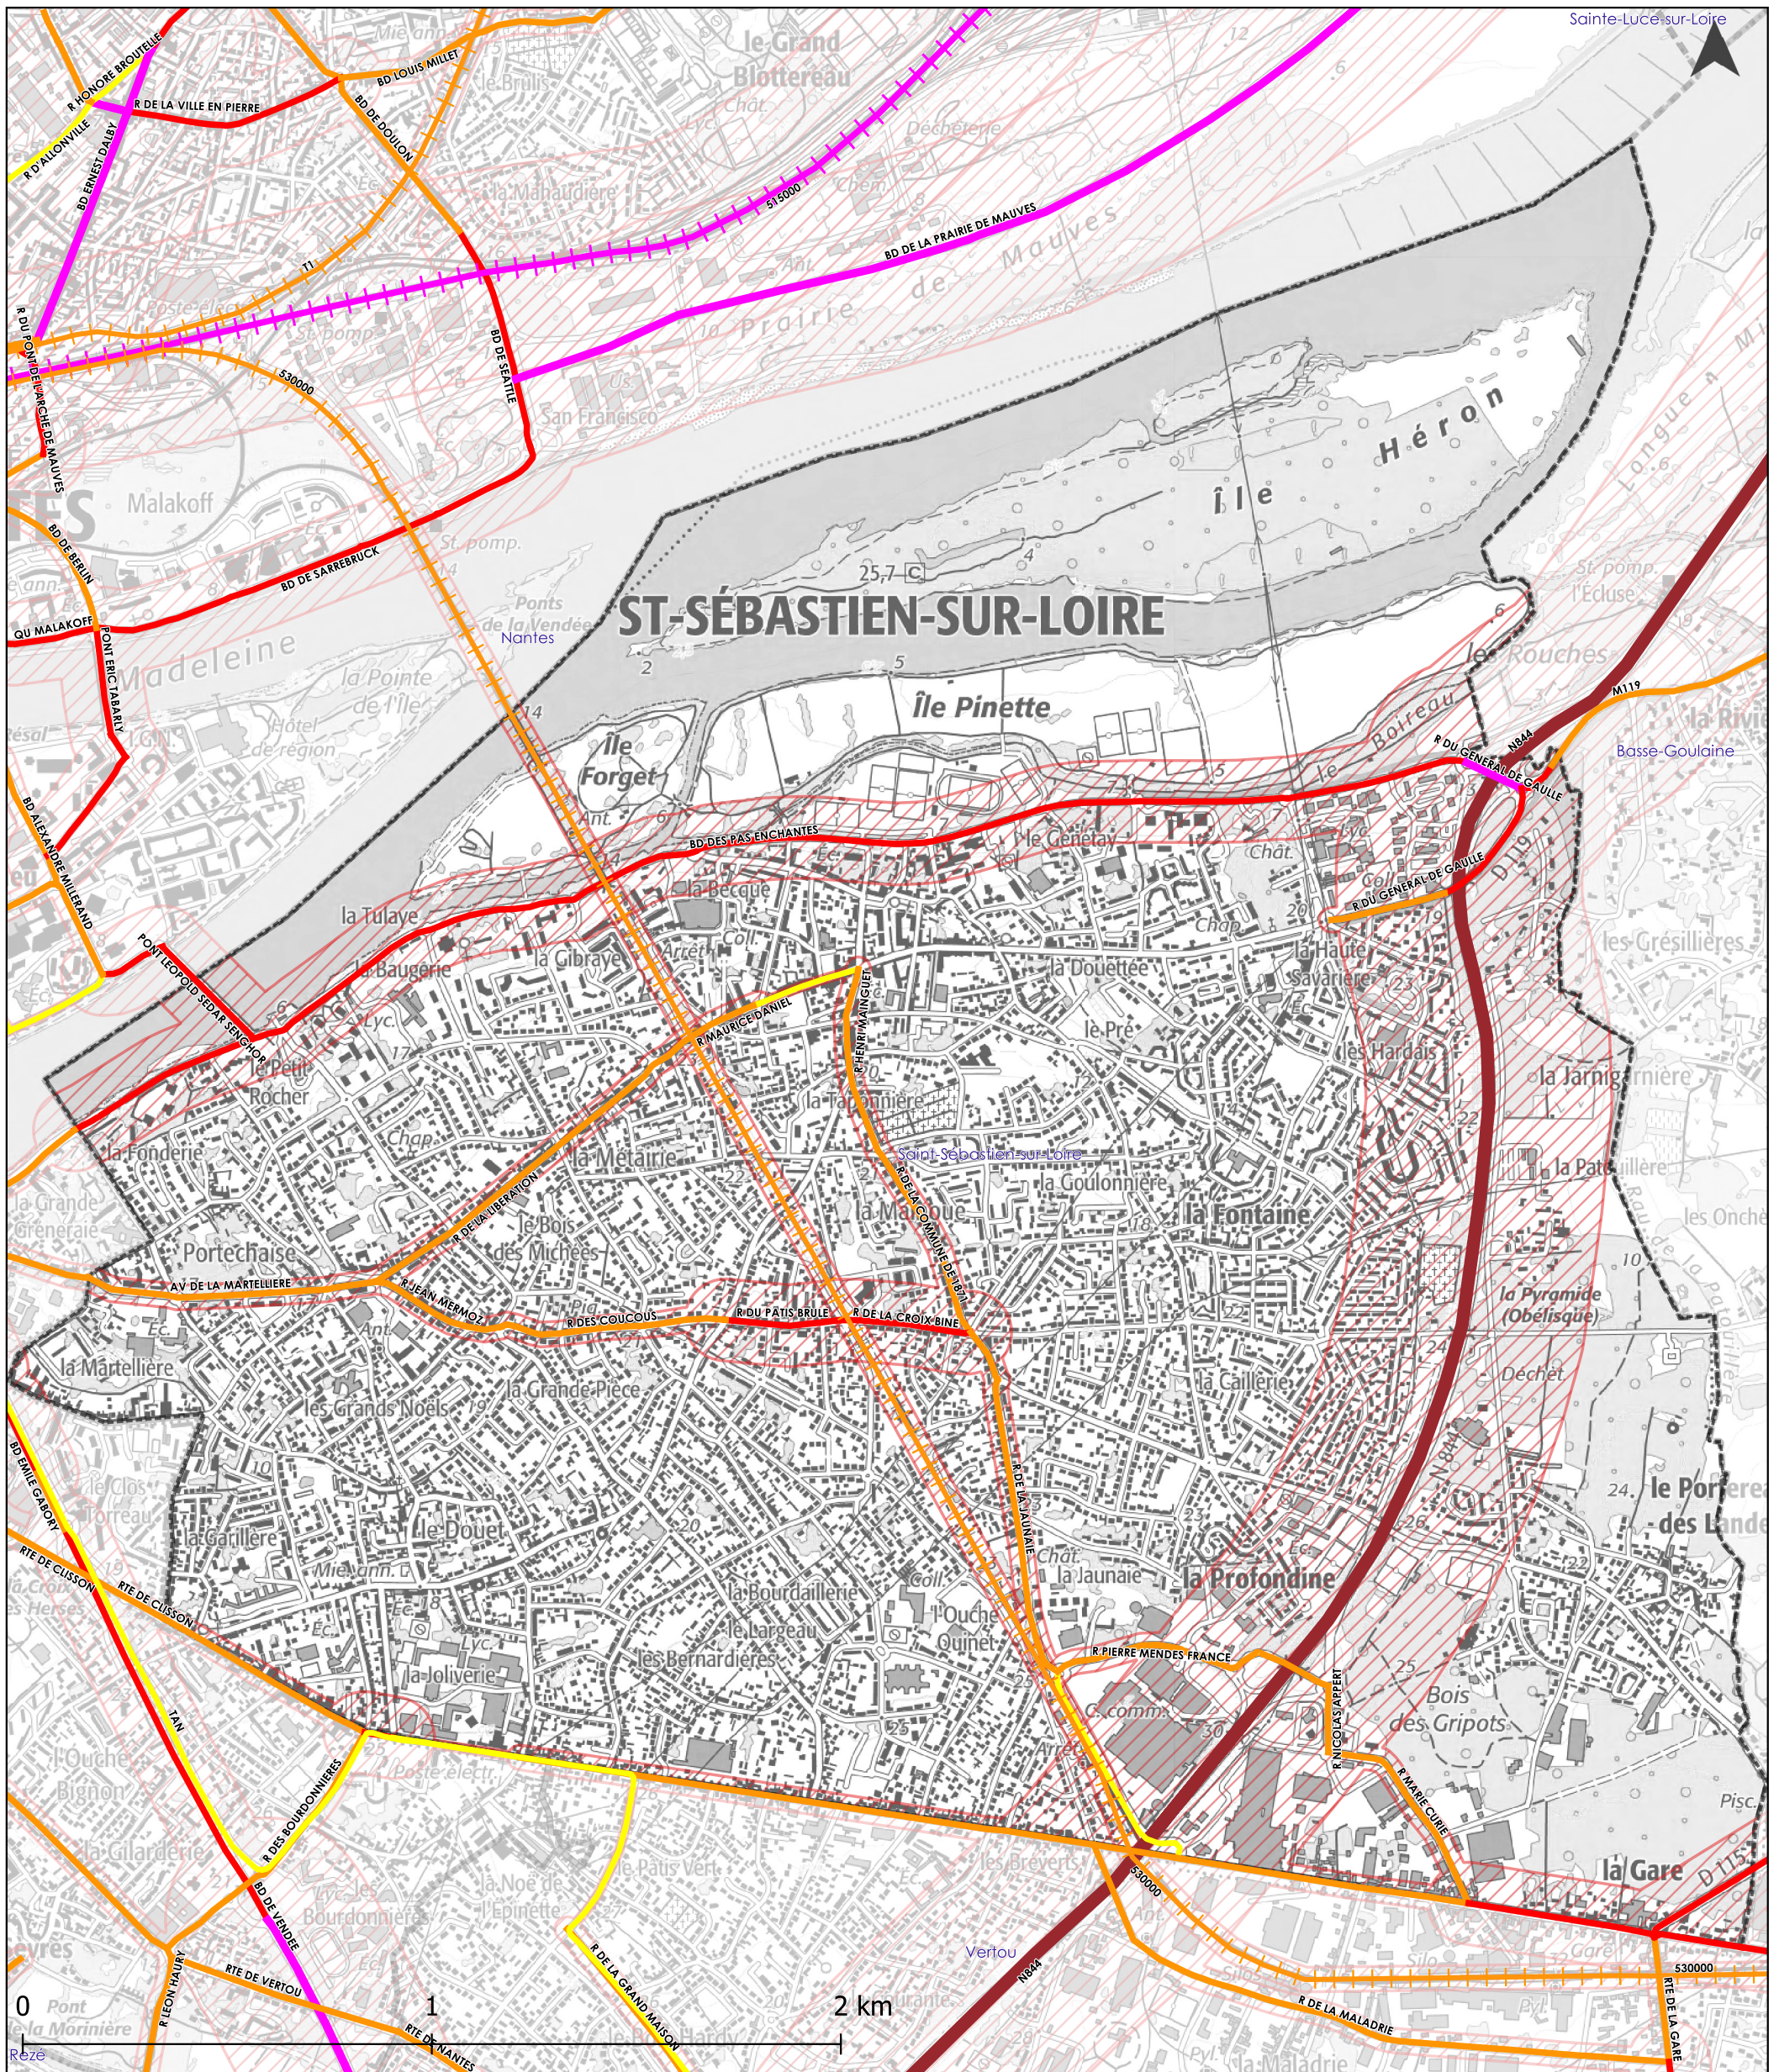

Département de la Loire Atlantique

Classement sonore des infrastructures de transports terrestres bruyantes

Saint-Sébastien-sur-Loire

Vu pour être annexé
à l'arrêté préfectoral du :

5 Novembre 2020

Echelle communale
Format impression A3

— Route +++ Voie ferrée  Secteur affecté  Limite communale

Catégorie de l'infrastructure :  1  2  3  4  5

Publication : octobre 2020
 Fond de carte : SCAN25 © IGN
 Production : ECHO Acoustique
 Source : DDTM Loire Atlantique