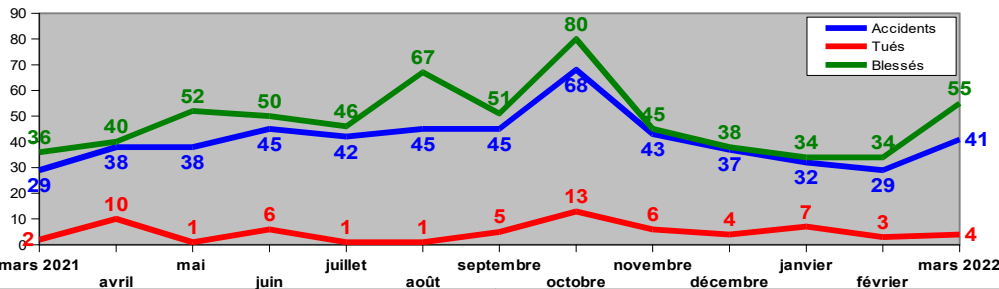

L'accidentalité en Loire-Atlantique - Suivi mensuel - Mars 2022

Mauvais bilan d'accidentalité sur les routes de la Loire-Atlantique, en mars ; tous les indicateurs sont au rouge. On déplore encore 4 accidents mortels, impliquant notamment le décès de 2 usagers vulnérables : 1 motocycliste et 1 cyclomotoriste. A l'issue du mois de mars, la tendance de la mortalité routière s'établit à **+ 5 par rapport à 2021**, la moyenne mensuelle sur 12 mois étant de **5,1 tués/mois**.

(1) Tués : victimes décédées sur le coup ou dans les 30 jours qui suivent l'accident de la route (normalis. européenne depuis le 1^{er} janvier 2005).

Accidentalité en Loire-Atlantique - Evolution depuis le 01/03/2021

Bilan mars

	En 2019	En 2021	En 2022	Tendance 2022/2021
Accidents	43	29	41	↑
Tués	6	2	4	↑
Blessés	44	36	55	↑

ATTENTION : les valeurs mentionnées dans ce suivi mensuel sont issues des remontées rapides des forces de l'ordre, à l'exception du nombre de tués pour lequel les données sont corrigées.

	Du 01/04/18 au 31/03/19	Du 01/04/20 au 31/03/21	Du 01/04/21 au 31/03/22	Tendance 2022/2021
Accidents	583	396	503	↑
Tués	54	50	61	↑
Blessés	706	468	592	↑

Nombre de tués mensuels sur les 12 derniers mois
Comparaison avec les 12 mois précédant cette période