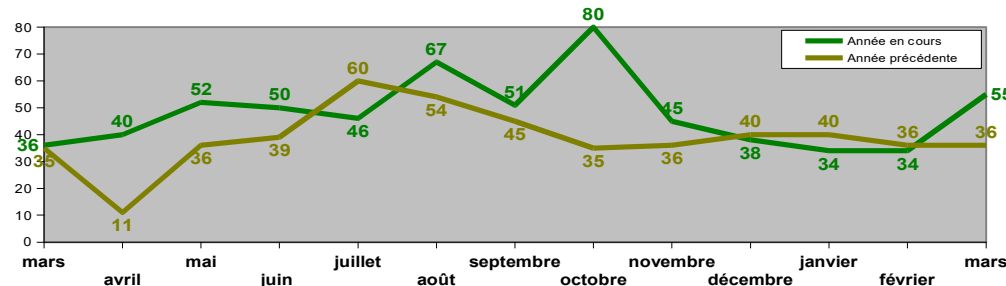

Bilan mars

	En 2019	En 2021	En 2022	Tendance 2022/2021
Accidents	43	29	41	↑
Tués	6	2	4	↑
Blessés	44	36	55	↑

ATTENTION : les valeurs mentionnées dans ce suivi mensuel sont issues des remontées rapides des forces de l'ordre, à l'exception du nombre de tués pour lequel les données sont corrigées.

Comparaison des ATB (accidents, tués blessés) à l'année précédente

Nombre d'accidents corporels mensuels sur les 12 derniers mois
Comparaison avec les 12 mois précédant cette période

Evolution sur 12 mois

	Du 01/04/18 au 31/03/19	Du 01/04/20 au 31/03/21	Du 01/04/21 au 31/03/22	Tendance 2022/2021
Accidents	583	396	503	↑
Tués	54	50	61	↑
Blessés	706	468	592	↑

Nombre de tués mensuels sur les 12 derniers mois
Comparaison avec les 12 mois précédant cette période

Cumul depuis le 1^{er} janvier

	Jusqu'au 31/03/19	Jusqu'au 31/03/21	Jusqu'au 31/03/22	Tendance 2022/2021
Accidents	136	91	102	↑
Tués	17	9	14	↑
Blessés	160	112	123	↑

Nombre de blessés mensuels sur les 12 derniers mois
Comparaison avec les 12 mois précédant cette période