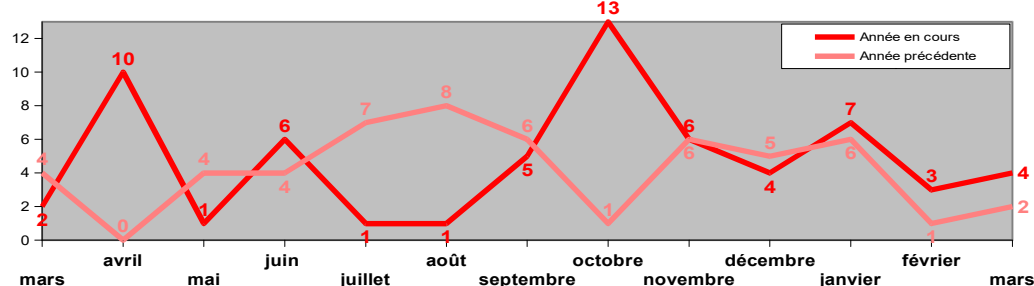

Bilan mars

	En 2019	En 2021	En 2022	Tendance 2022/2021
Accidents	43	29	41	↑
Tués	6	2	4	↑
Blessés	44	36	55	↑

ATTENTION : les valeurs mentionnées dans ce suivi mensuel sont issues des remontées rapides des forces de l'ordre, à l'exception du nombre de tués pour lequel les données sont corrigées.

Comparaison des ATB (accidents, tués blessés) à l'année précédente

Nombre d'accidents corporels mensuels sur les 12 derniers mois
Comparaison avec les 12 mois précédant cette période

Evolution sur 12 mois

	Du 01/04/18 au 31/03/19	Du 01/04/20 au 31/03/21	Du 01/04/21 au 31/03/22	Tendance 2022/2021
Accidents	583	396	503	↑
Tués	54	50	61	↑
Blessés	706	468	592	↑

Nombre de tués mensuels sur les 12 derniers mois
Comparaison avec les 12 mois précédant cette période

Cumul depuis le 1^{er} janvier

	Jusqu'au 31/03/19	Jusqu'au 31/03/21	Jusqu'au 31/03/22	Tendance 2022/2021
Accidents	136	91	102	↑
Tués	17	9	14	↑
Blessés	160	112	123	↑

Nombre de blessés mensuels sur les 12 derniers mois
Comparaison avec les 12 mois précédant cette période