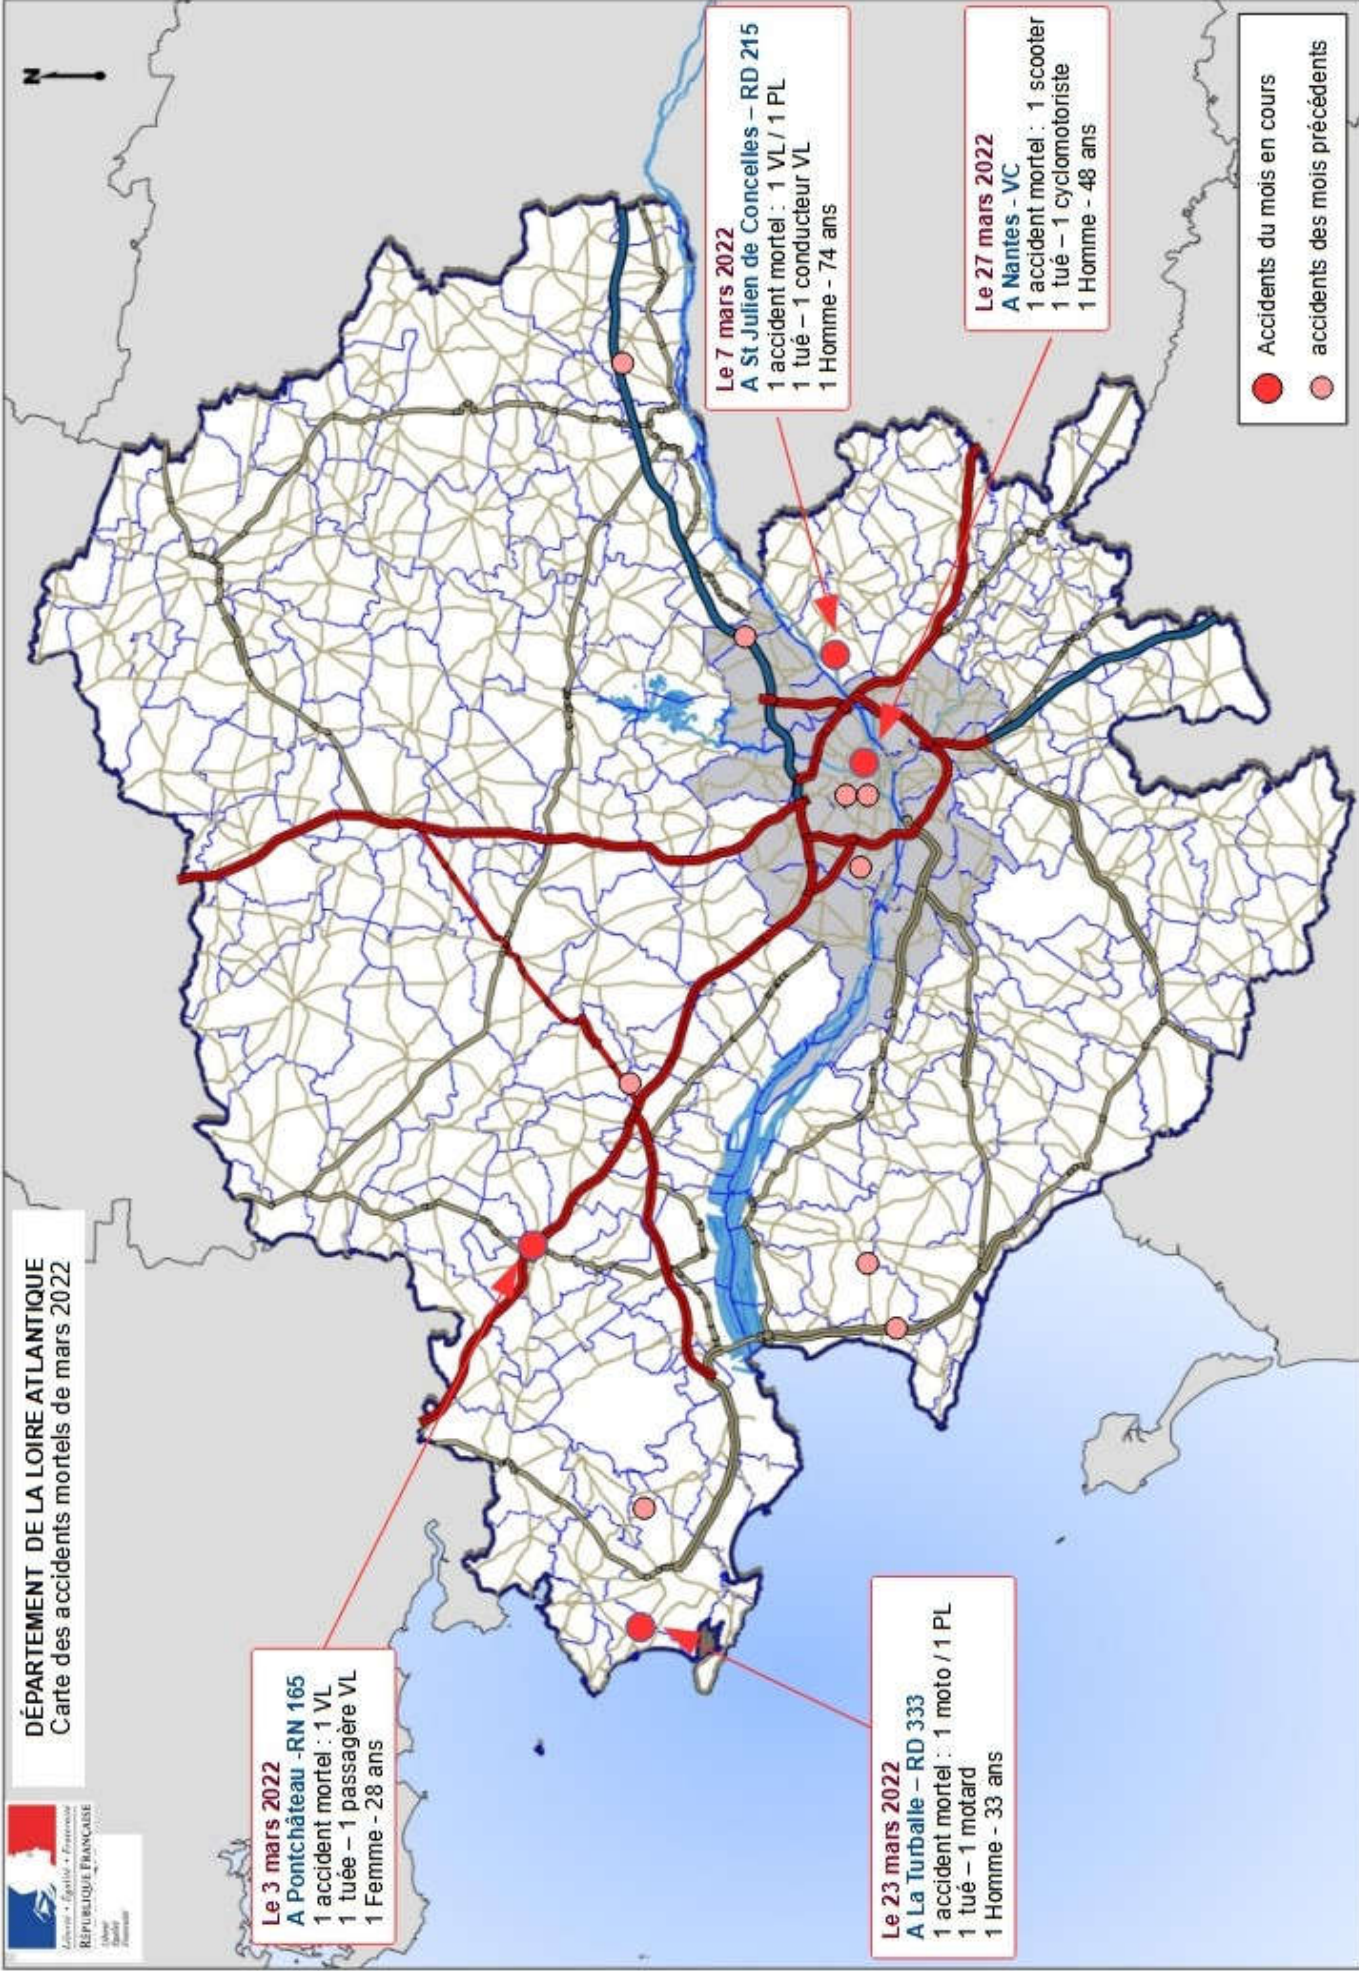

DÉPARTEMENT DE LA LOIRE-ATLANTIQUE
Carte des accidents mortels de mars 2022

Le 3 mars 2022
A Pontchâteau - RN 165
1 accident mortel : 1 VL
1 tuée - 1 passagère VL
1 Femme - 28 ans

Le 7 mars 2022
A St Julien de Concelles - RD 215
1 accident mortel : 1 VL / 1 PL
1 tué - 1 conducteur VL
1 Homme - 74 ans

Le 23 mars 2022
A La Turballe - RD 333
1 accident mortel : 1 moto / 1 PL
1 tué - 1 motard
1 Homme - 33 ans

Le 27 mars 2022
A Nantes - VC
1 accident mortel : 1 scooter
1 tué - 1 cyclomotoriste
1 Homme - 48 ans

● Accidents du mois en cours
● accidents des mois précédents