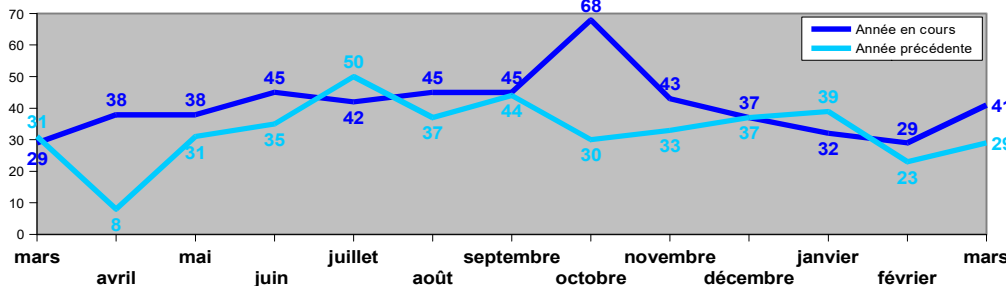

L'accidentalité en Loire-Atlantique - Suivi mensuel - Mars 2022

Mauvais bilan d'accidentalité sur les routes de la Loire-Atlantique, en mars ; tous les indicateurs sont au rouge. On déplore encore 4 accidents mortels, impliquant notamment le décès de 2 usagers vulnérables : 1 motocycliste et 1 cyclomotoriste. A l'issue du mois de mars, la tendance de la mortalité routière s'établit à **+ 5 par rapport à 2021**, la moyenne mensuelle sur 12 mois étant de **5,1 tués/mois**.

(1) Tués : victimes décédées sur le coup ou dans les 30 jours qui suivent l'accident de la route (normalis. européenne depuis le 1^{er} janvier 2005).

Accidentalité en Loire-Atlantique - Evolution depuis le 01/03/2021

Bilan mars

	En 2019	En 2021	En 2022	Tendance 2022/2021
Accidents	43	29	41	↑
Tués	6	2	4	↑
Blessés	44	36	55	↑

ATTENTION : les valeurs mentionnées dans ce suivi mensuel sont issues des remontées rapides des forces de l'ordre, à l'exception du nombre de tués pour lequel les données sont corrigées.

Comparaison des ATB (accidents, tués blessés) à l'année précédente

Nombre d'accidents corporels mensuels sur les 12 derniers mois
Comparaison avec les 12 mois précédant cette période

Evolution sur 12 mois