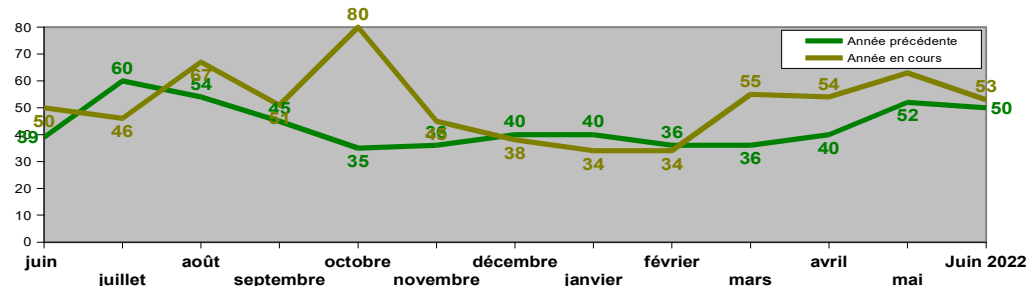

Nombre de blessés mensuels sur les 12 derniers mois Comparaison avec les 12 mois précédant cette période