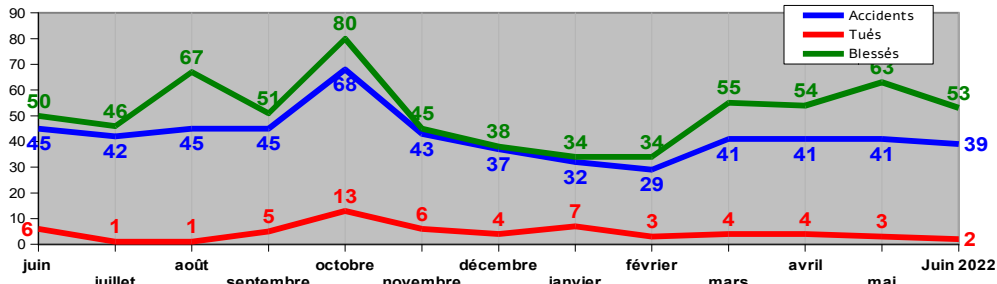

## L'accidentalité en Loire-Atlantique - Suivi mensuel – Juin 2022

En juin, sur le bilan d'accidentalité sur les routes de la Loire-Atlantique les indicateurs accidents et tués sont au vert. On déplore encore 2 accidents mortels, impliquant le décès de 1 usager de VL et 1 usager PL.

A l'issue du mois de juin, la tendance de la mortalité routière s'établit à **- 4 par rapport à 2021**, la moyenne mensuelle sur 12 mois étant de **4,4 tués/mois**.

(1) Tués : victimes décédées sur le coup ou dans les 30 jours qui suivent l'accident de la route (normalis. européenne depuis le 1<sup>er</sup> janvier 2005).

### Accidentalité en Loire-Atlantique - Evolution depuis le 01/06/2021

### Bilan juin

	En 2019	En 2021	En 2022	Tendance 2022/2021
Accidents	41	45	39	→
Tués	4	6	2	→
Blessés	49	50	53	→

**ATTENTION : les valeurs mentionnées dans ce suivi mensuel sont issues des remontées rapides des forces de l'ordre, à l'exception du nombre de tués pour lequel les données sont corrigées.**