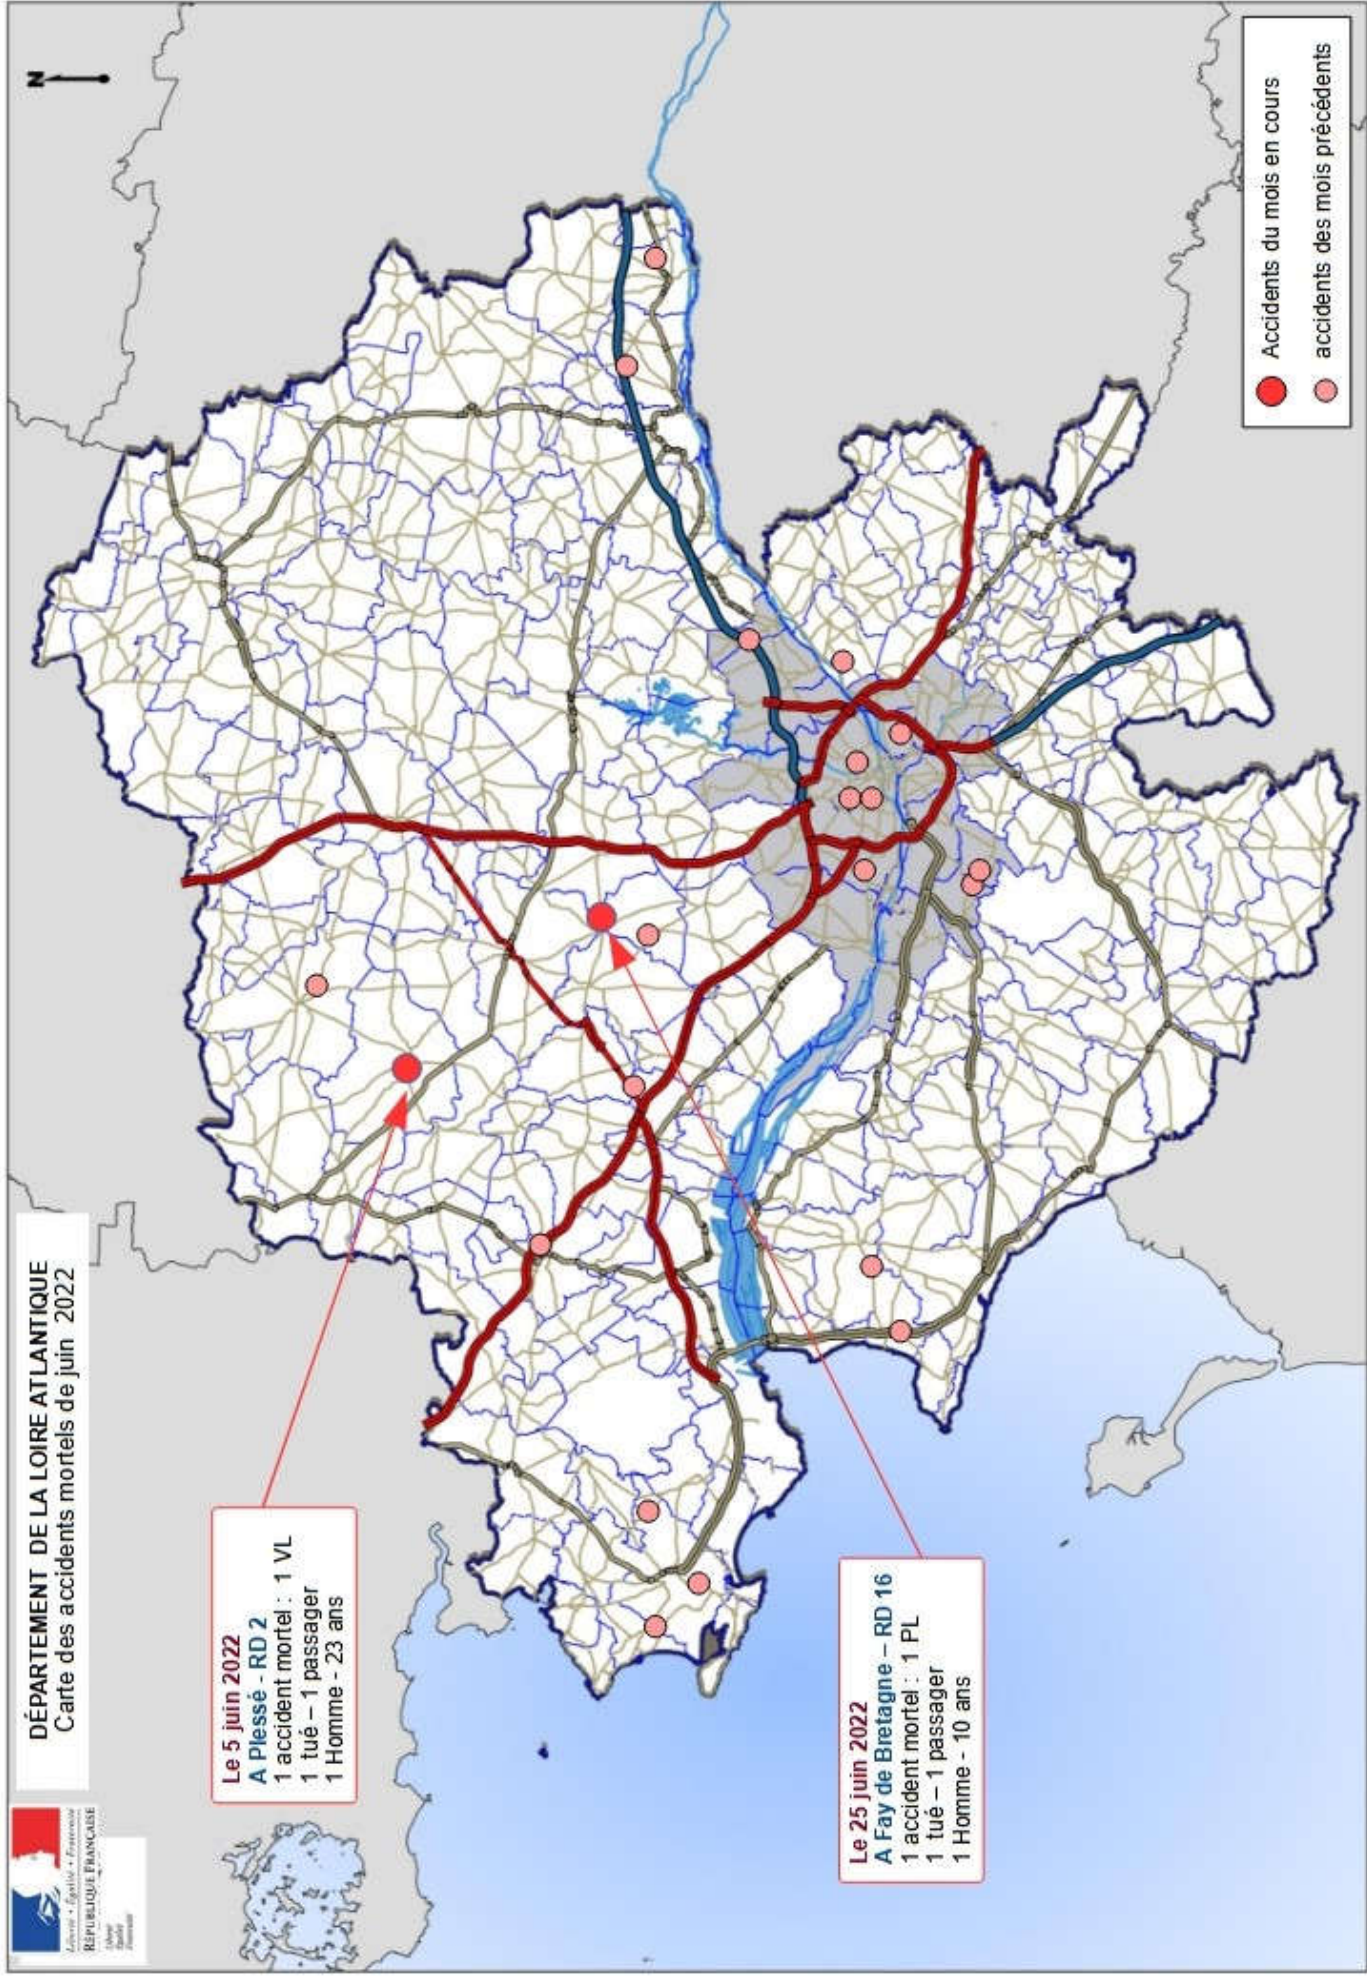

● Accidents du mois en cours
● accidents des mois précédents

DÉPARTEMENT DE LA LOIRE ATLANTIQUE
Carte des accidents mortels de juin 2022

Le 5 juin 2022
A Plessé - RD 2
1 accident mortel : 1 VL
1 tué - 1 passager
1 Homme - 23 ans

Le 25 juin 2022
A Fay de Bretagne - RD 16
1 accident mortel : 1 PL
1 tué - 1 passager
1 Homme - 10 ans