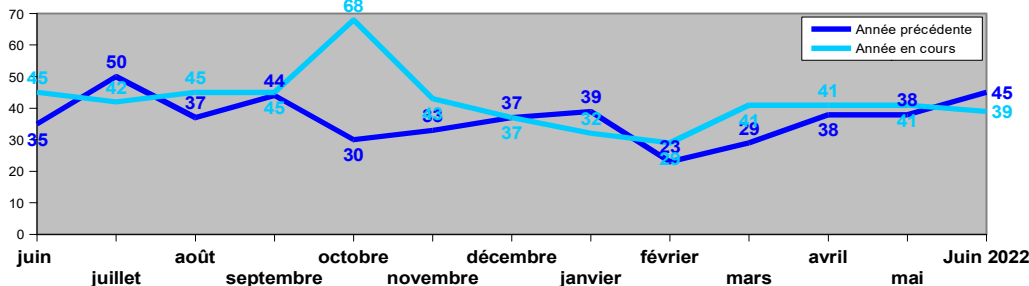

Comparaison des ATB (accidents, tués blessés) à l'année précédente

Nombre d'accidents corporels mensuels sur les 12 derniers mois Comparaison avec les 12 mois précédant cette période