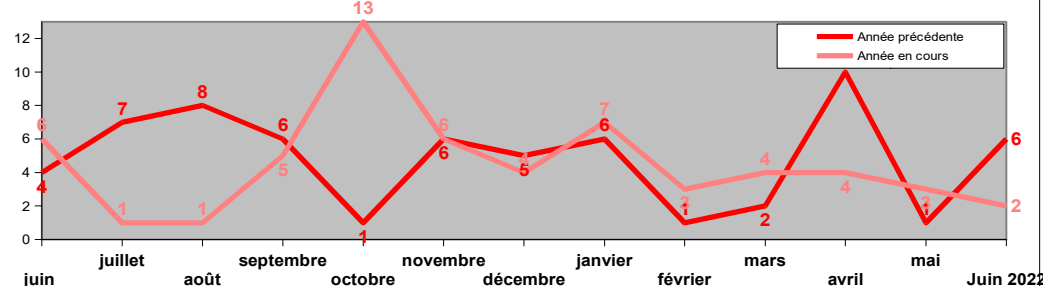

Nombre de tués mensuels sur les 12 derniers mois Comparaison avec les 12 mois précédant cette période