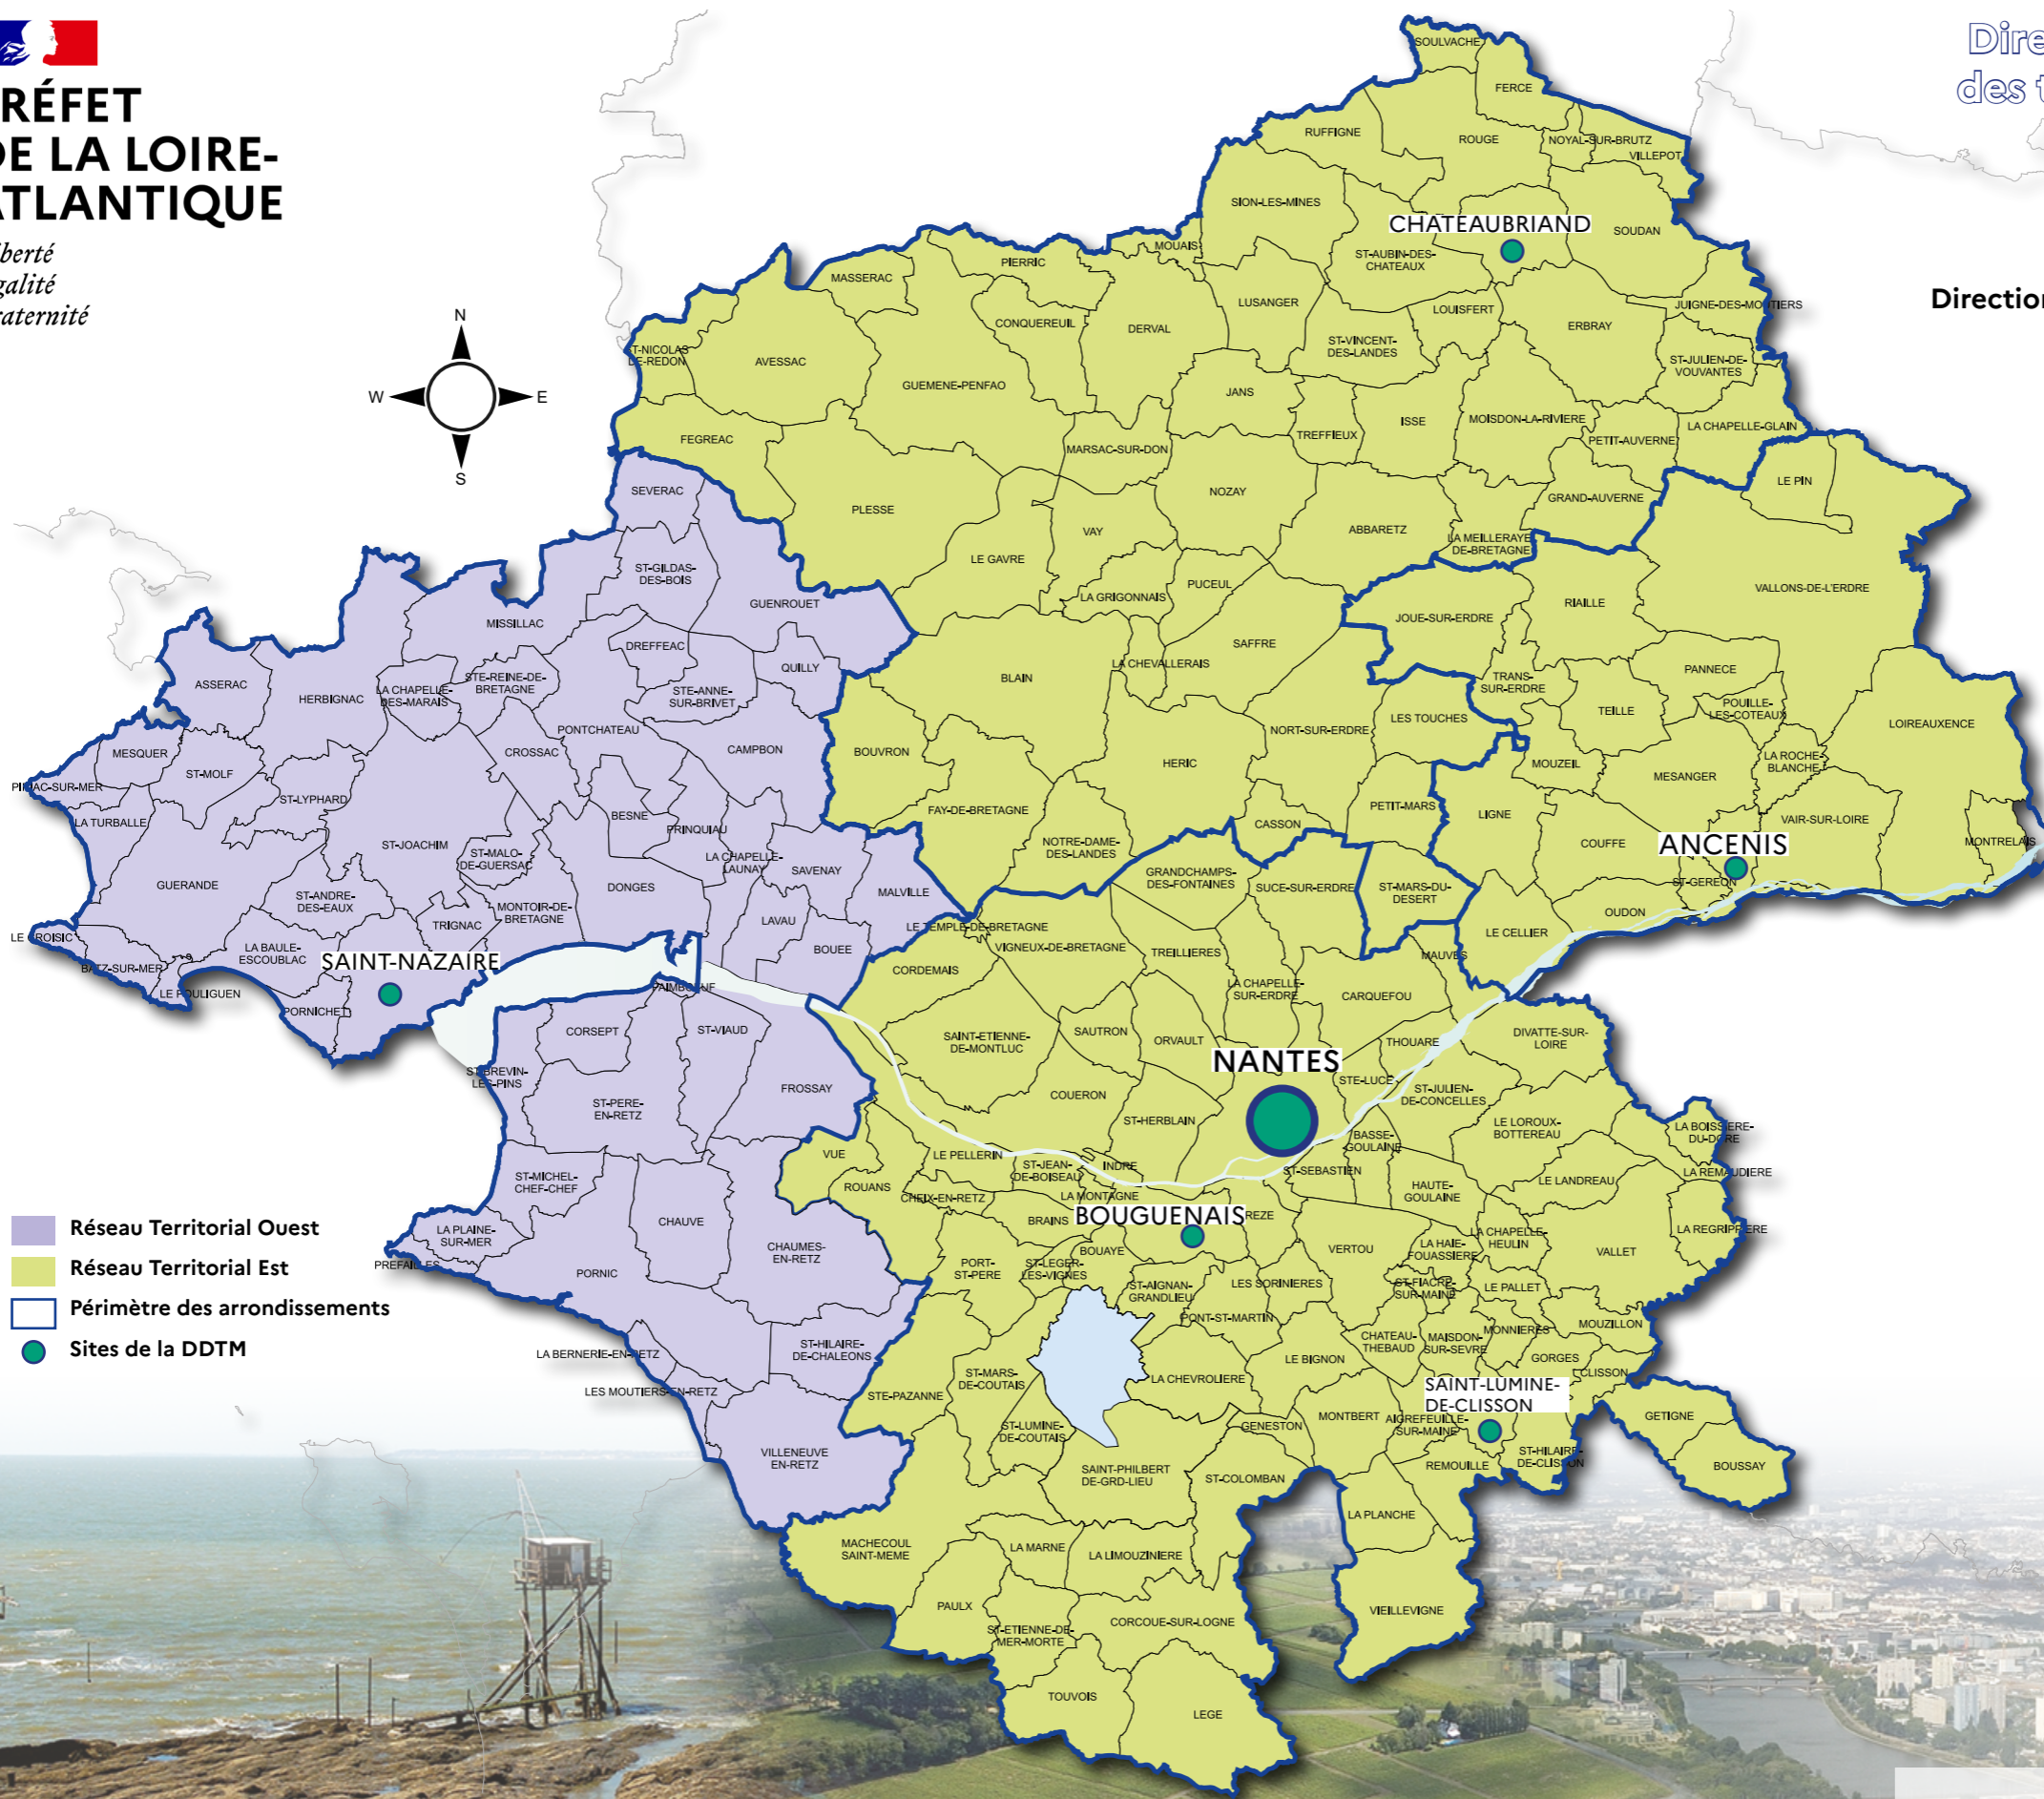

PRÉFET DE LA LOIRE-ATLANTIQUE

Liberté
Égalité
Fraternité

Direction départementale
des territoires et de la mer
de la Loire-Atlantique

Direction départementale des territoires
et de la mer (DDTM) de la
Loire-Atlantique (Siège)
10 boulevard Gaston Serpette -
BP 53606 -
44 036 Nantes Cedex 1
02 40 67 26 26 - 02 40 67 25 52
ddtm@loire-atlantique.gouv.fr
www.loire-atlantique.gouv.fr

Site d'Ancenis
1 rue du Docteur Bousseau -
44 150 ANCENIS

Site de Saint-Lumine-de-Clisson
Zone d'activités de la Praire -
Rue de la Praire -
44 190 SAINT-LUMINE-DE-CLISSON

Centre départemental
des permis de conduire
Départementale 751A -
Route de Bouaye -
44 340 BOUGUENAI

Carte des implantations

- Réseau Territorial Ouest
- Réseau Territorial Est
- Périmètre des arrondissements
- Sites de la DDTM