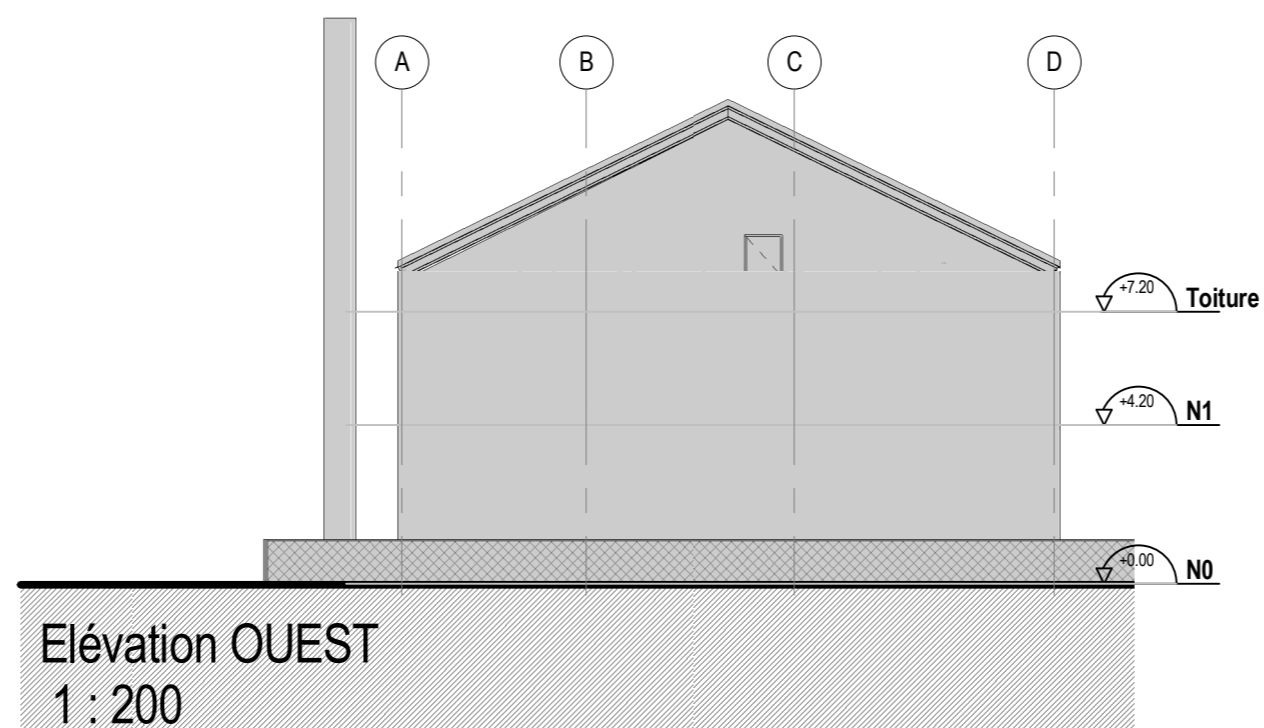

Elévation SUD
1 : 200

Elévation NORD
1 : 200

Elévation EST
1 : 200

Elévation OUEST
1 : 200

Chaudière réseau de chaleur Nantes Nord Chezine

MAÎTRE D'OUVRAGE

IDEX

Le Forum
27 rue Maurice Flandin
69003 LYON