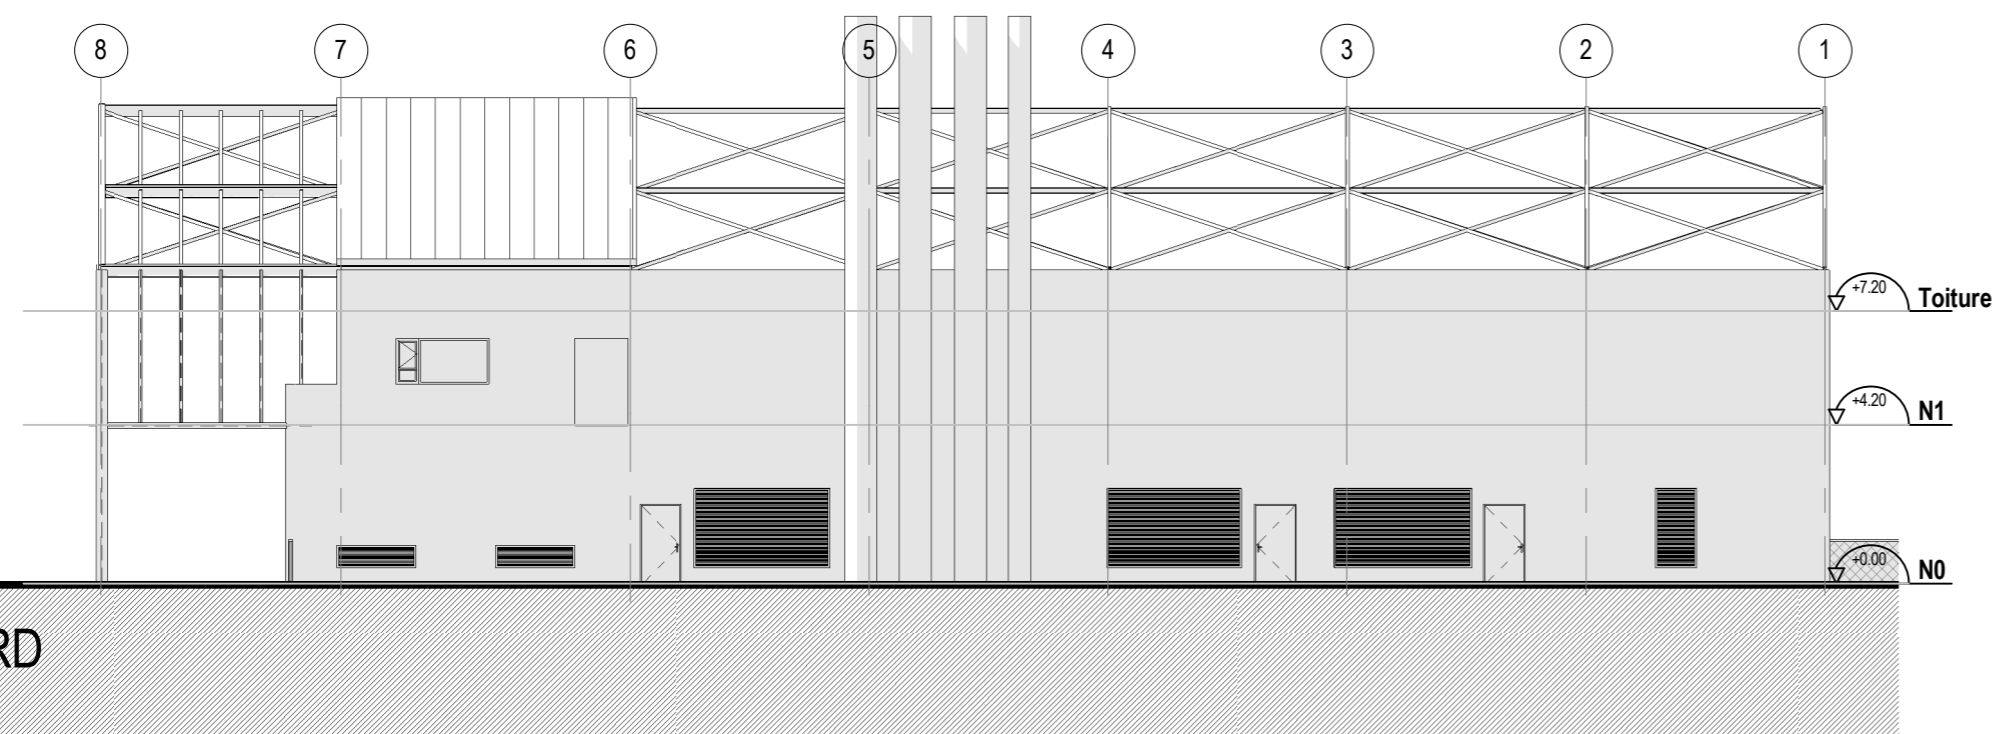

Elévation SUD
1 : 200

Elévation NORD
1 : 200

Elévation EST
1 : 200

Elévation OUEST
1 : 200

Chaudière réseau de chaleur Nantes Nord Chezine

MAÎTRE D'OUVRAGE

IDEX

Le Forum
27 rue Maurice Flandin
69003 LYON