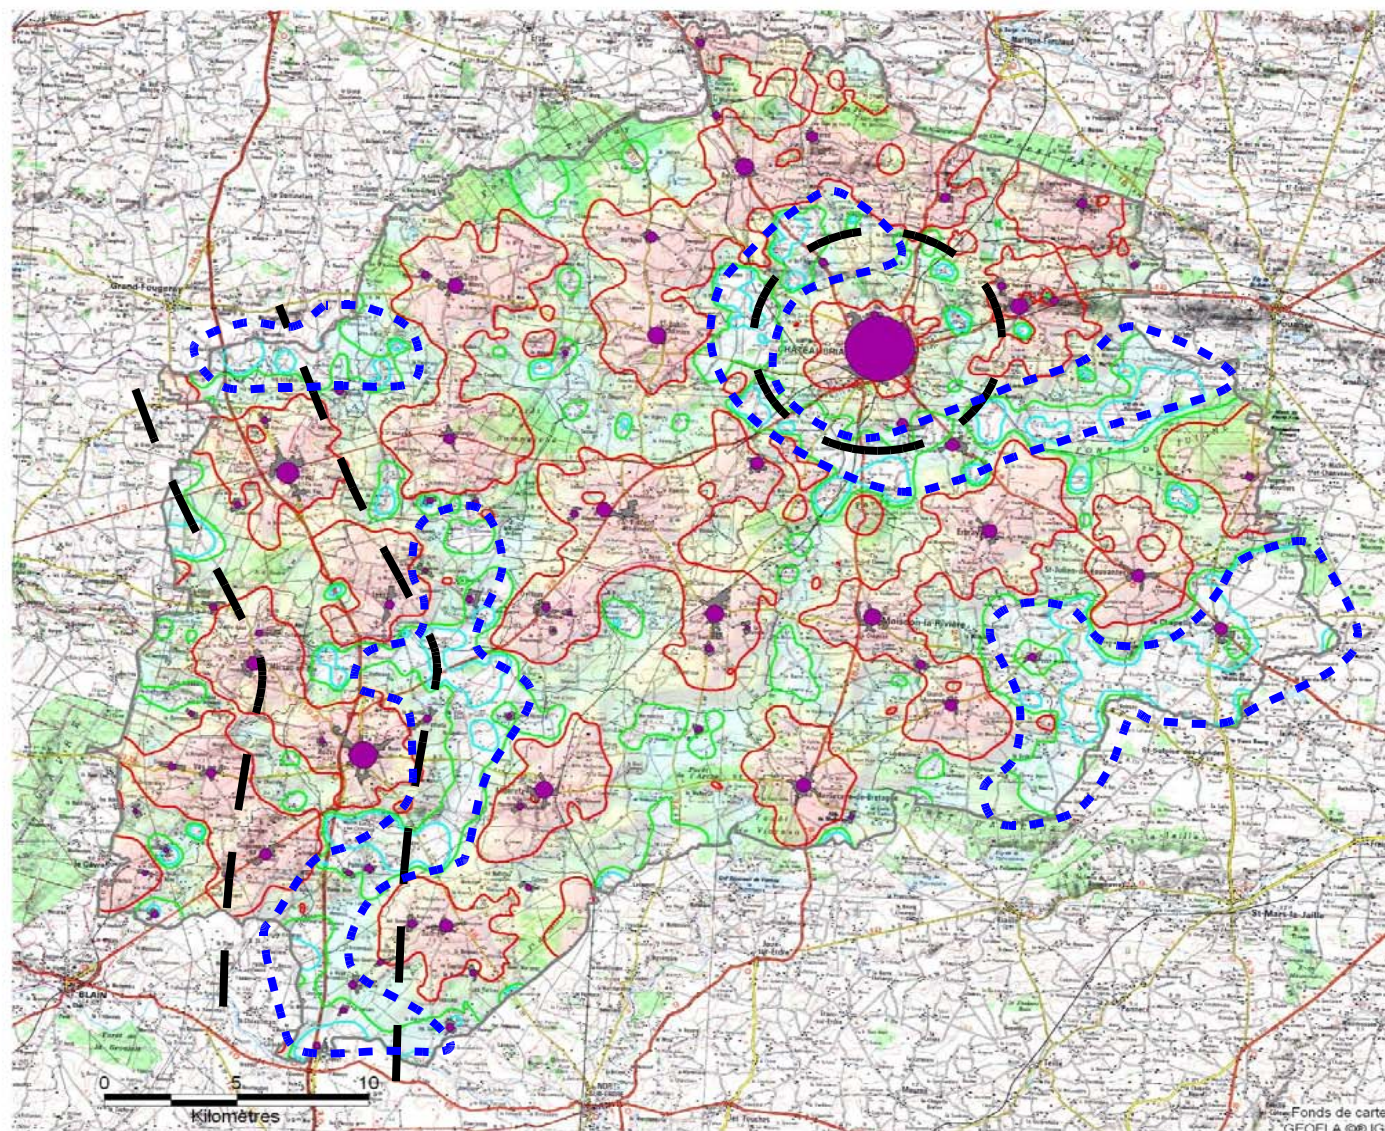

Pays de CHATEAUBRIANT

Estimation de l'implantation des foyers sur le territoire

Nombre de ménages estimés
par zone de bâti (2005)

Limite de débit ADSL

Débit ADSL (Kbit/s)

Zones susceptibles de se
développer

Principales zones de
mauvaise desserte

Avertissement : cette carte de couverture a pour seul objectif de présenter une localisation approchée des zones sur lesquelles le service ADSL a de fortes probabilités d'être nul ou dégradé (débit descendant < 512kbit/s). Ces zones peuvent donc différer par endroits des zones réelles selon la topologie exacte du réseau cuivre. La position des NRA est approximative (incertitude de 200 à 300m environ).