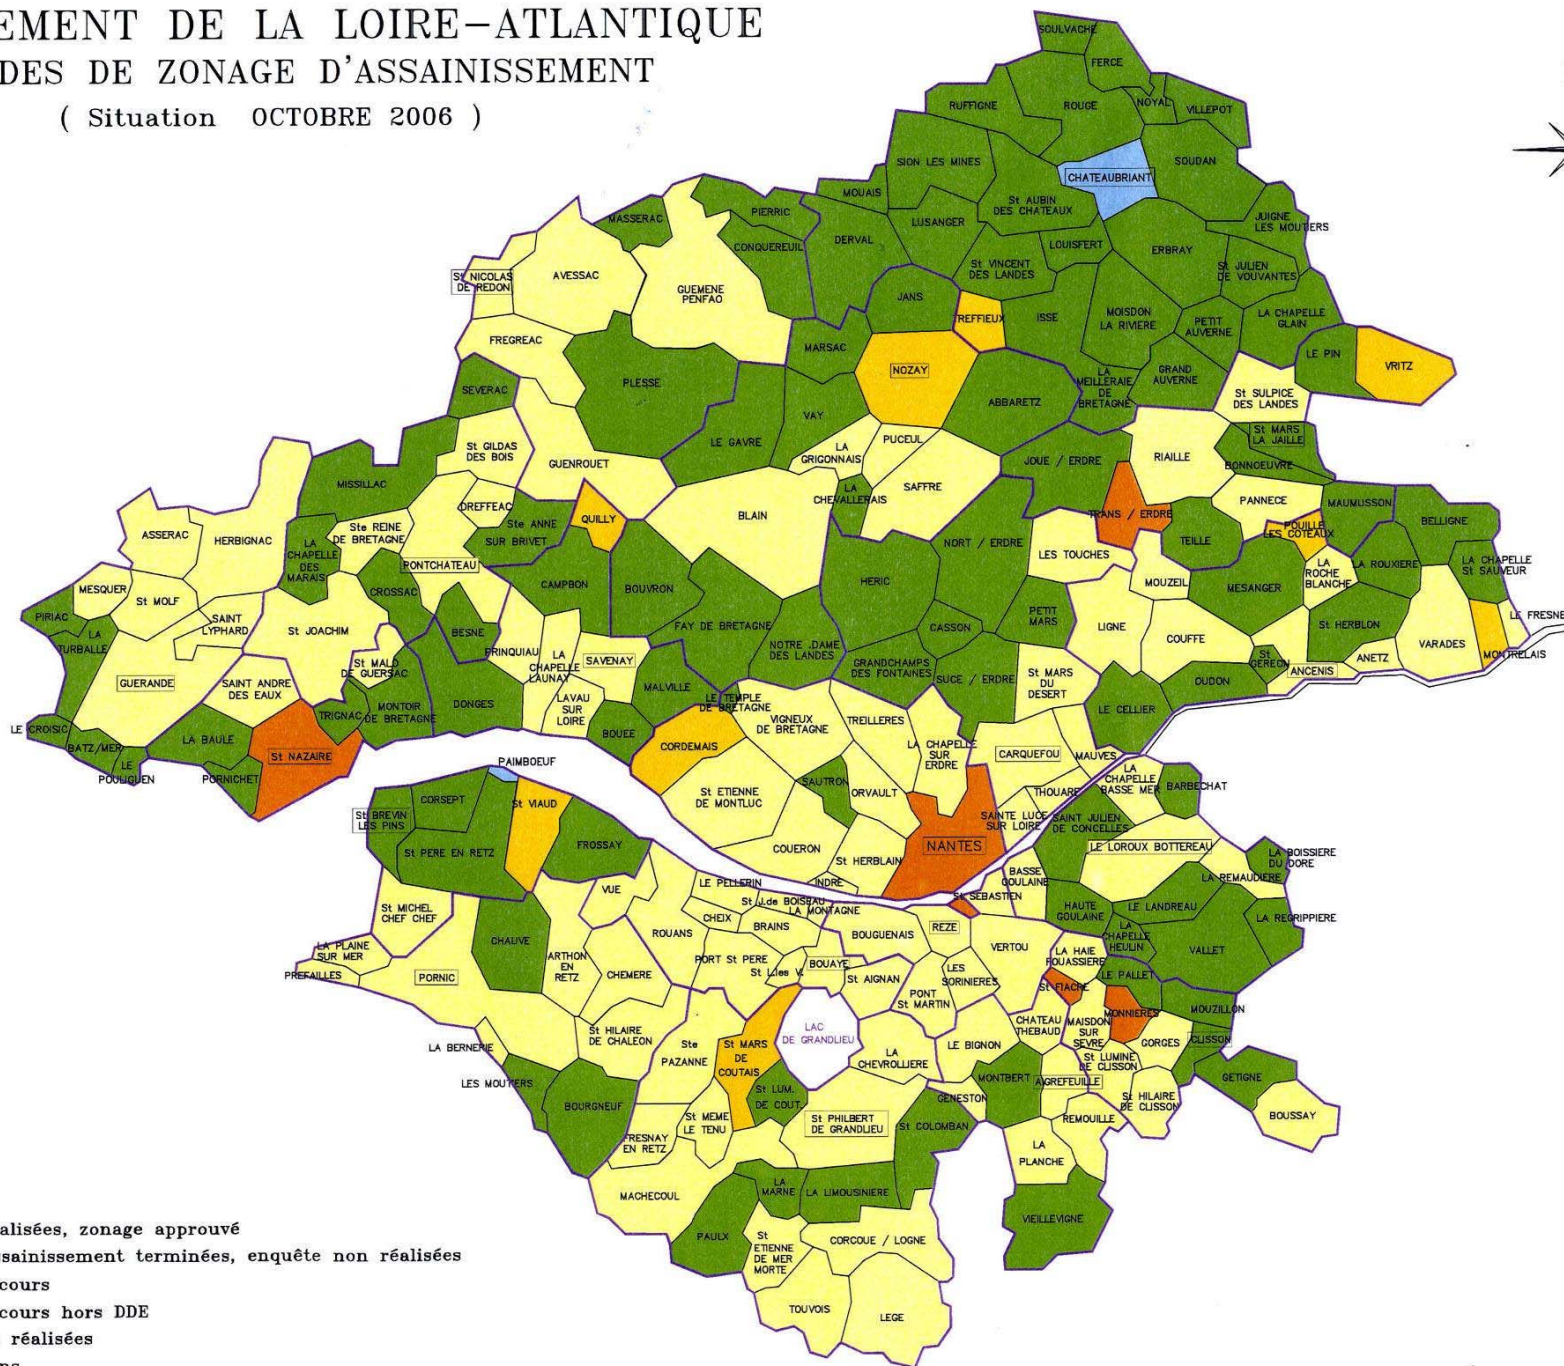

# DEPARTEMENT DE LA LOIRE-ATLANTIQUE

## ETUDES DE ZONAGE D'ASSAINISSEMENT

S.A.E.  
ING/1/EAU

( Situation OCTOBRE 2006 )

### Légende

- Enquêtes publiques réalisées, zonage approuvé
- Etudes de zonage d'assainissement terminées, enquête non réalisées
- Etudes de zonage en cours
- Etudes de zonage en cours hors DDE
- Etudes de zonage non réalisées
- Limites des Subdivisions