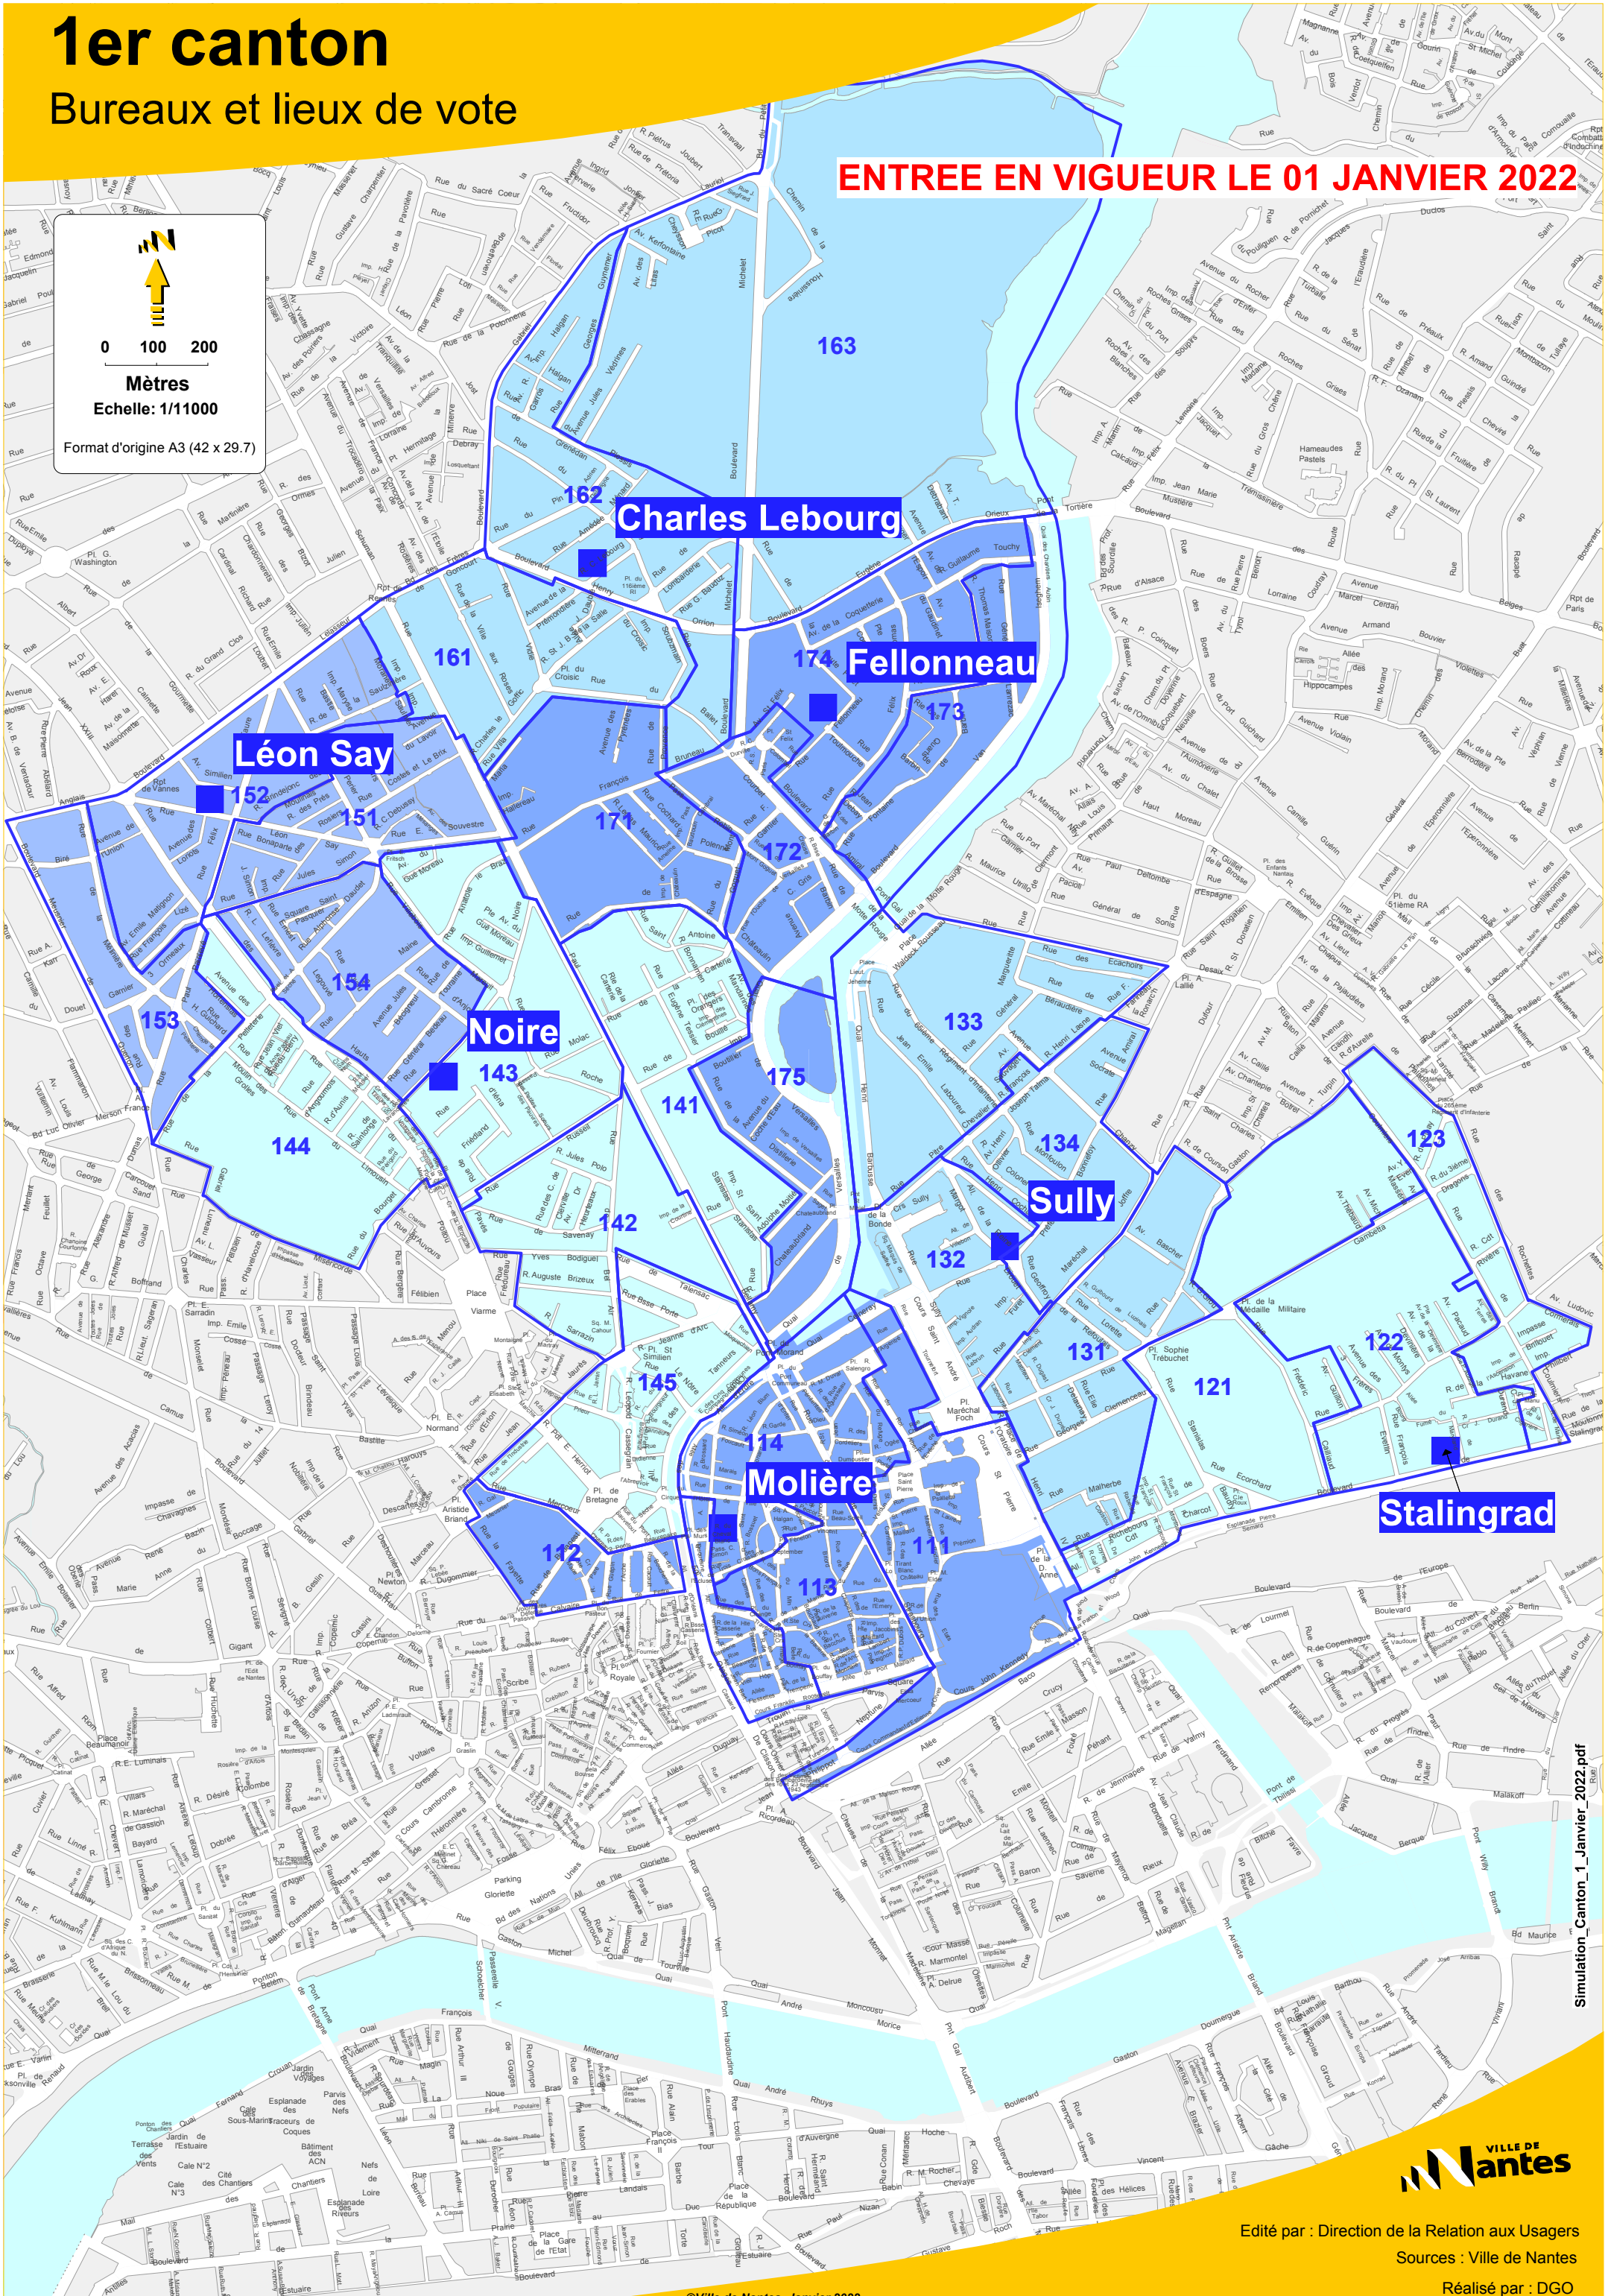

1er canton

Bureaux et lieux de vote

ENTREE EN VIGUEUR LE 01 JANVIER 2022

0 100 200
Mètres
Echelle: 1/11000
Format d'origine A3 (42 x 29.7)

Simulation_Canton_1_Janvier_2022.pdf

Edité par : Direction de la Relation aux Usagers