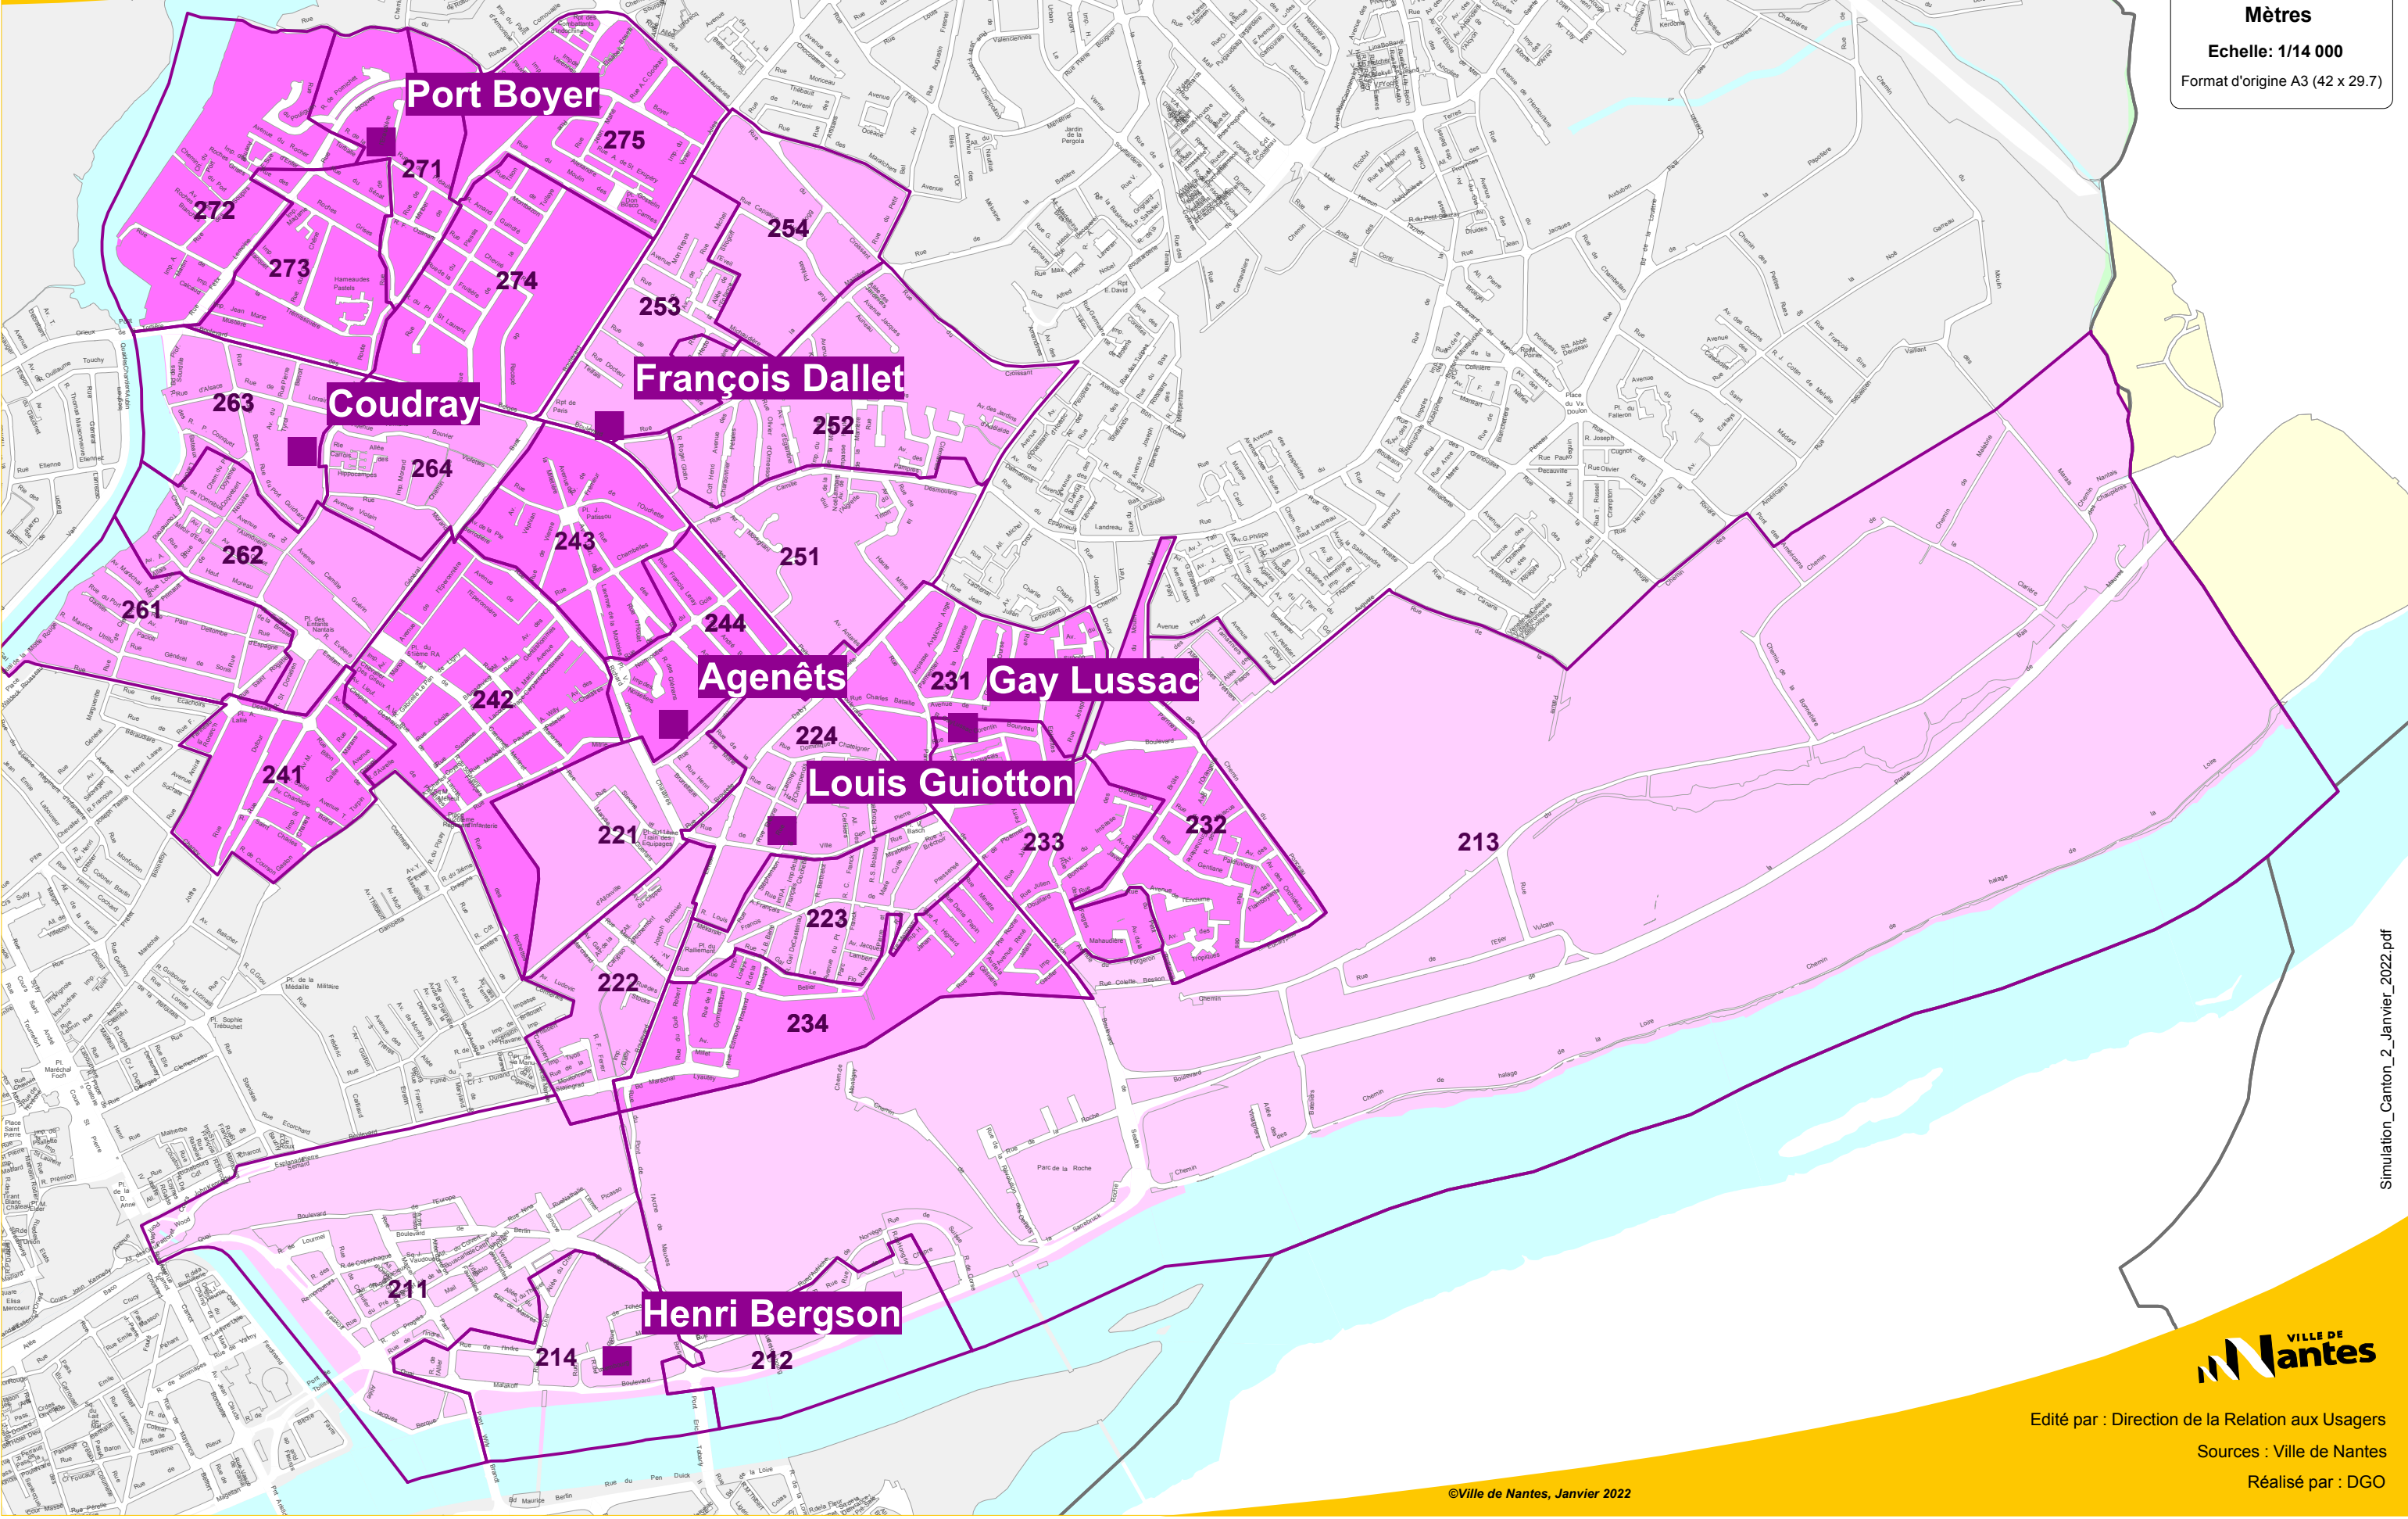

2ème canton

Bureaux et lieux de vote

Entrée en vigueur le 01 janvier 2022

0 200 400
Mètres
Echelle: 1/14 000
Format d'origine A3 (42 x 29.7)

Simulation_Canton_2_Janvier_2022.pdf

Edité par : Direction de la Relation aux Usagers

Sources : Ville de Nantes

Réalisé par : DGO