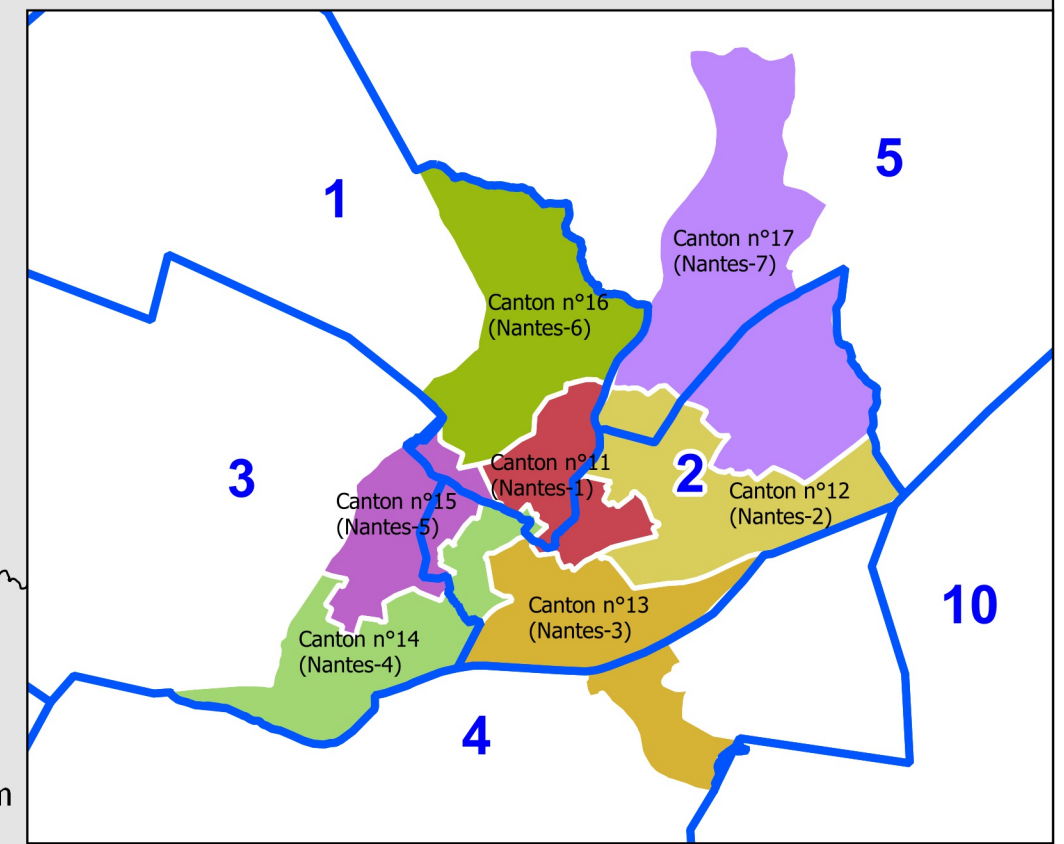

# Délimitations des circonscriptions législatives en Loire-Atlantique

- Canton n°1 (Ancenis)
- Canton n°2 (La Baule-Escoublac)
- Canton n°3 (Blain)
- Canton n°4 (Carquefou)
- Canton n°5 (La-Chapelle-sur-Erdre)
- Canton n°6 (Châteaubriant)
- Canton n°7 (Clisson)
- Canton n°8 (Guémené-Penfao)
- Canton n°9 (Guérande)
- Canton n°10 (Machecoul)
- Canton n°18 (Nort-Sur-Erdre)
- Canton n°19 (Ponchâteau)
- Canton n°20 (Pornic)
- Canton n°21 (Rezé-1)
- Canton n°22 (Rezé-2)
- Canton n°23 (Saint-Brevin-les-Pins)
- Canton n°24 (Saint-Herblain-1)
- Canton n°25 (Saint-Herblain-2)
- Canton n°26 (Saint-Nazaire-1)
- Canton n°27 (Saint-Nazaire-2)
- Canton n°28 (Saint-Philbert-de-Grand-Lieu)
- Canton n°29 (Saint-Sébastien)
- Canton n°30 (Vallet)
- Canton n°31 (Vertou)
- Limite des communes
- Limites des circonscriptions

Sources : DDTM44, Préfecture, Nantes Métropole  
 Fond de carte : GéoFla, BD carto © IGN  
 © DDTM de Loire-Atlantique - reproduction interdite  
 Créé le 14/11/2016 - DDTM44 - MOPEDD - PG