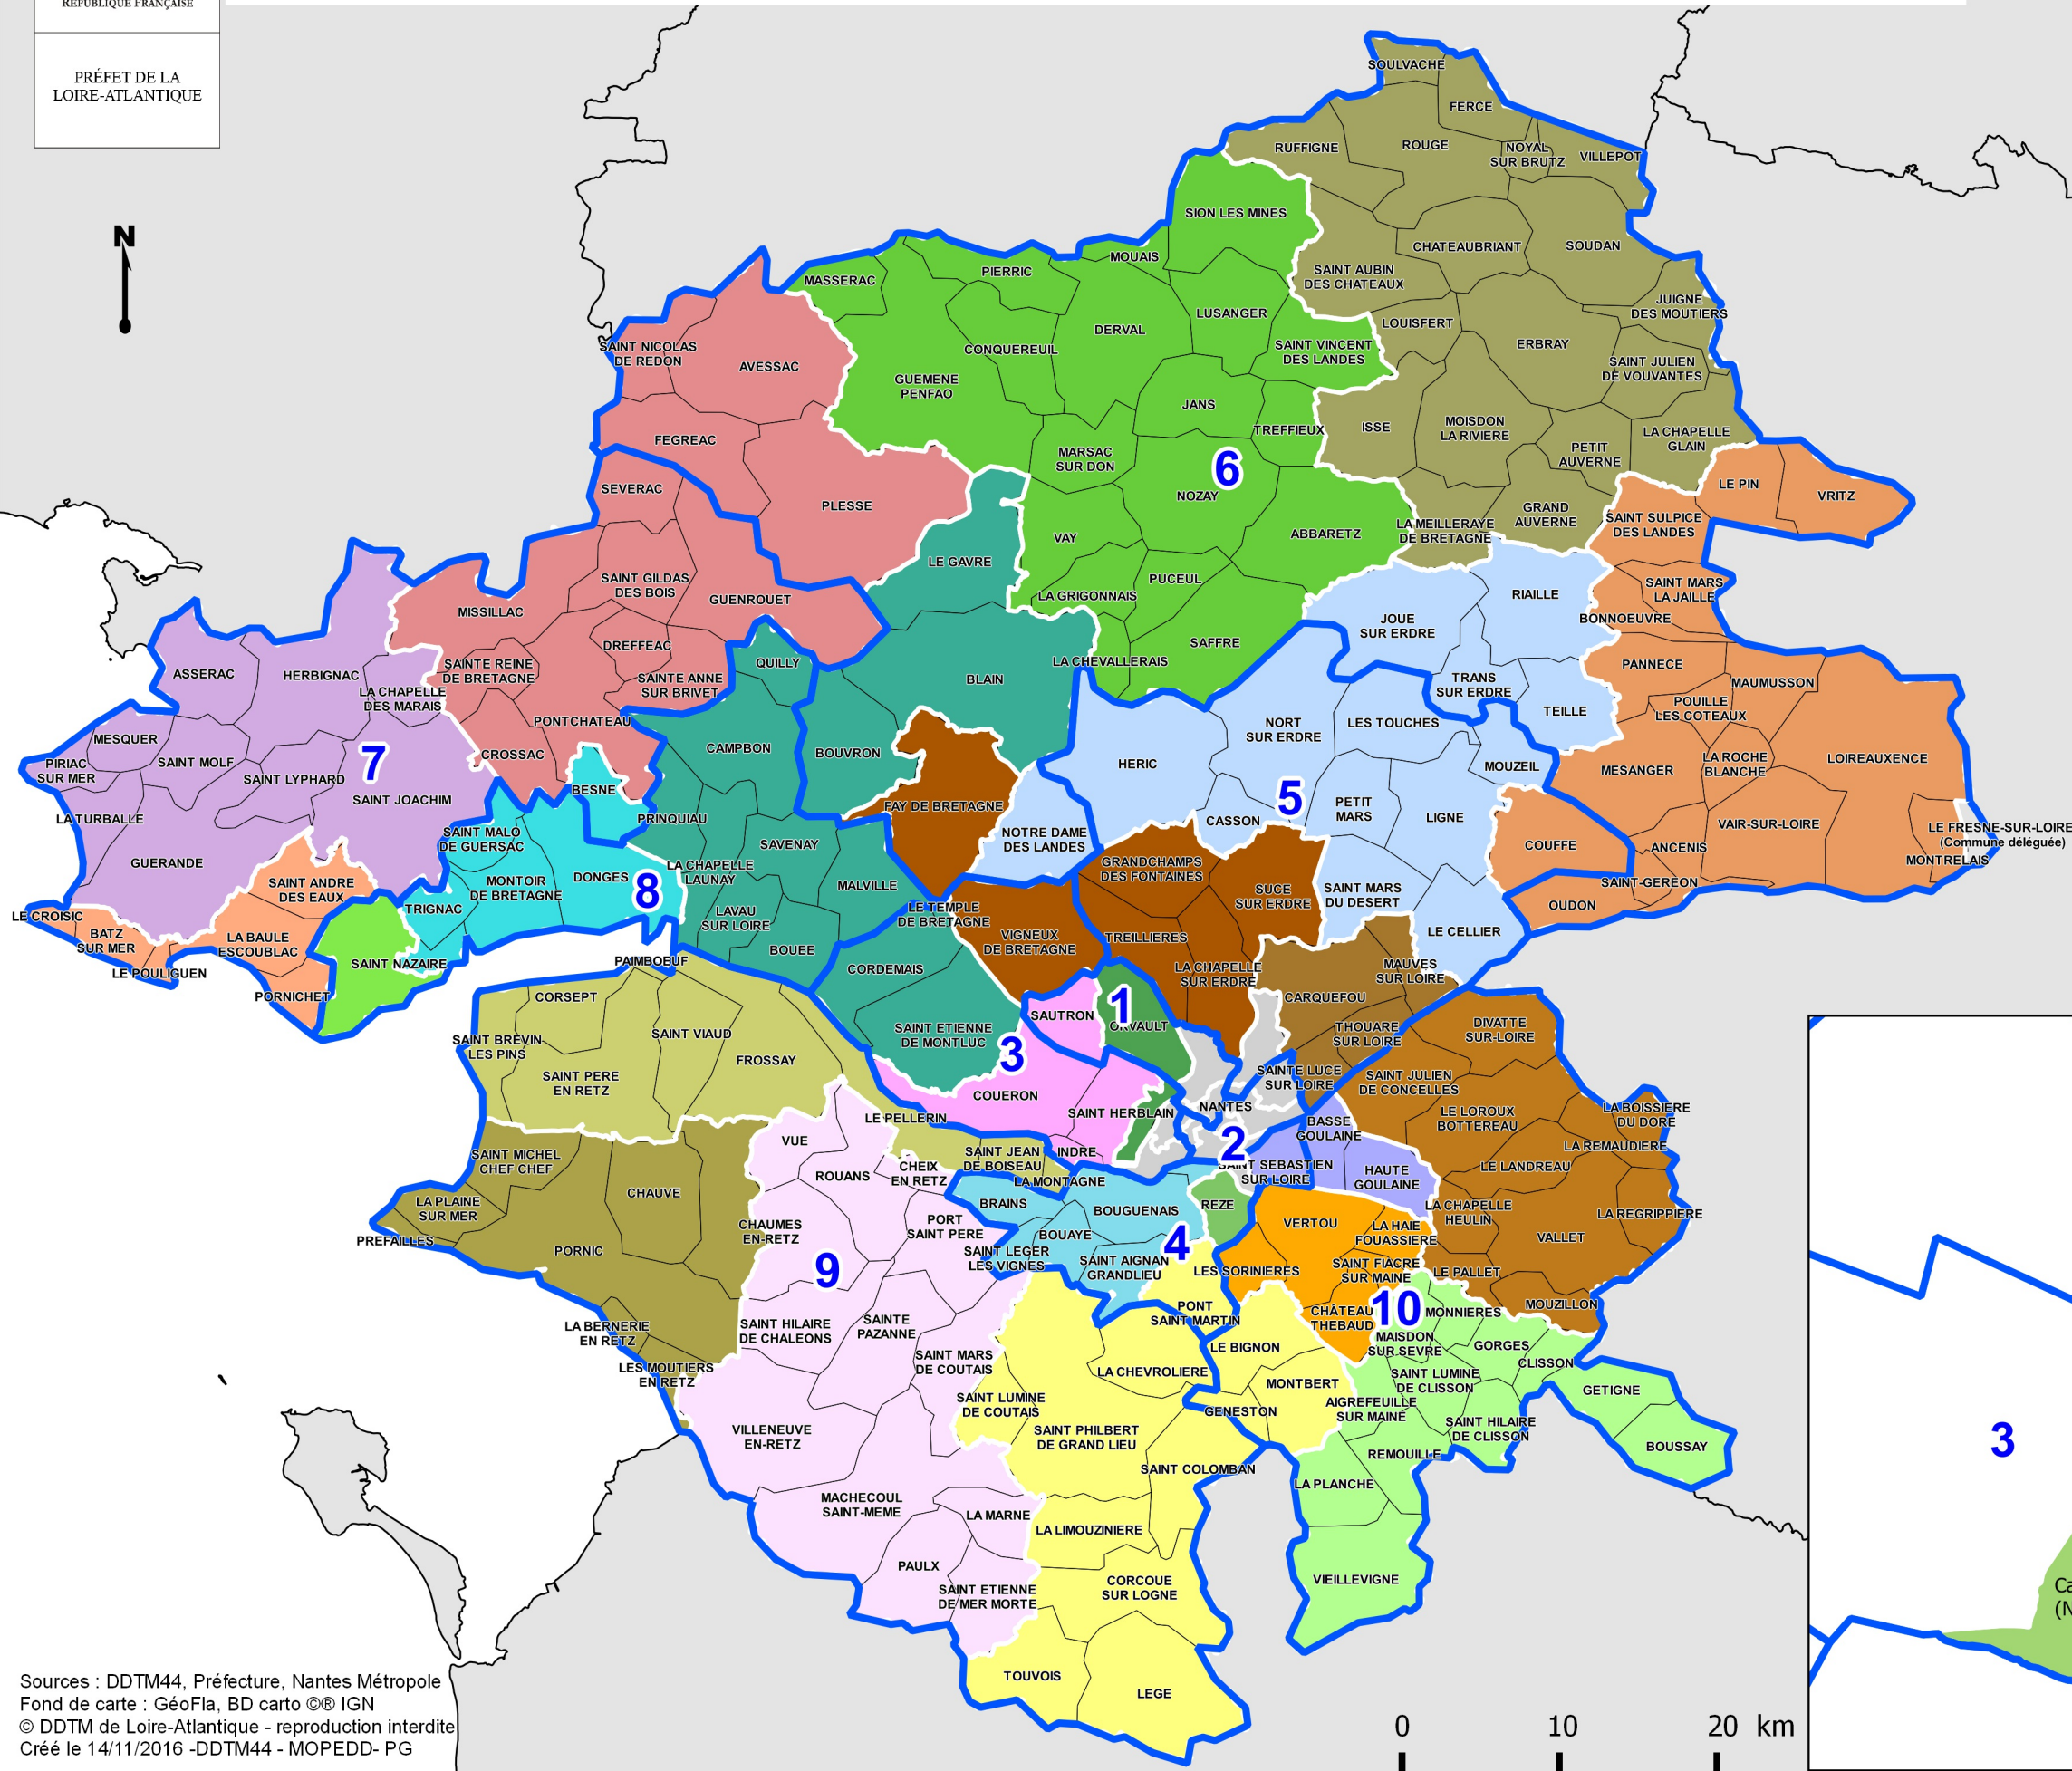

PRÉFET DE LA  
LOIRE-ATLANTIQUE

# Délimitations des circonscriptions législatives en Loire-Atlantique

- Canton n°1 (Ancenis)
- Canton n°2 (La Baule-Escoublac)
- Canton n°3 (Blain)
- Canton n°4 (Carquefou)
- Canton n°5 (La-Chapelle-sur-Erdre)
- Canton n°6 (Châteaubriant)
- Canton n°7 (Clisson)
- Canton n°8 (Guémené-Penfao)
- Canton n°9 (Guérande)
- Canton n°10 (Machecoul)
- Canton n°18 (Nort-Sur-Erdre)
- Canton n°19 (Ponchâteau)
- Canton n°20 (Pornic)
- Canton n°21 (Rezé-1)
- Canton n°22 (Rezé-2)
- Canton n°23 (Saint-Brevin-les-Pins)
- Canton n°24 (Saint-Herblain-1)
- Canton n°25 (Saint-Herblain-2)
- Canton n°26 (Saint-Nazaire-1)
- Canton n°27 (Saint-Nazaire-2)
- Canton n°28 (Saint-Philbert-de-Grand-Lieu)
- Canton n°29 (Saint-Sébastien)
- Canton n°30 (Vallet)
- Canton n°31 (Vertou)
- Limite des communes
- Limites des circonscriptions

Sources : DDTM44, Préfecture, Nantes Métropole  
 Fond de carte : GéoFla, BD carto © IGN  
 © DDTM de Loire-Atlantique - reproduction interdite  
 Créé le 14/11/2016 - DDTM44 - MOPEDD - PG