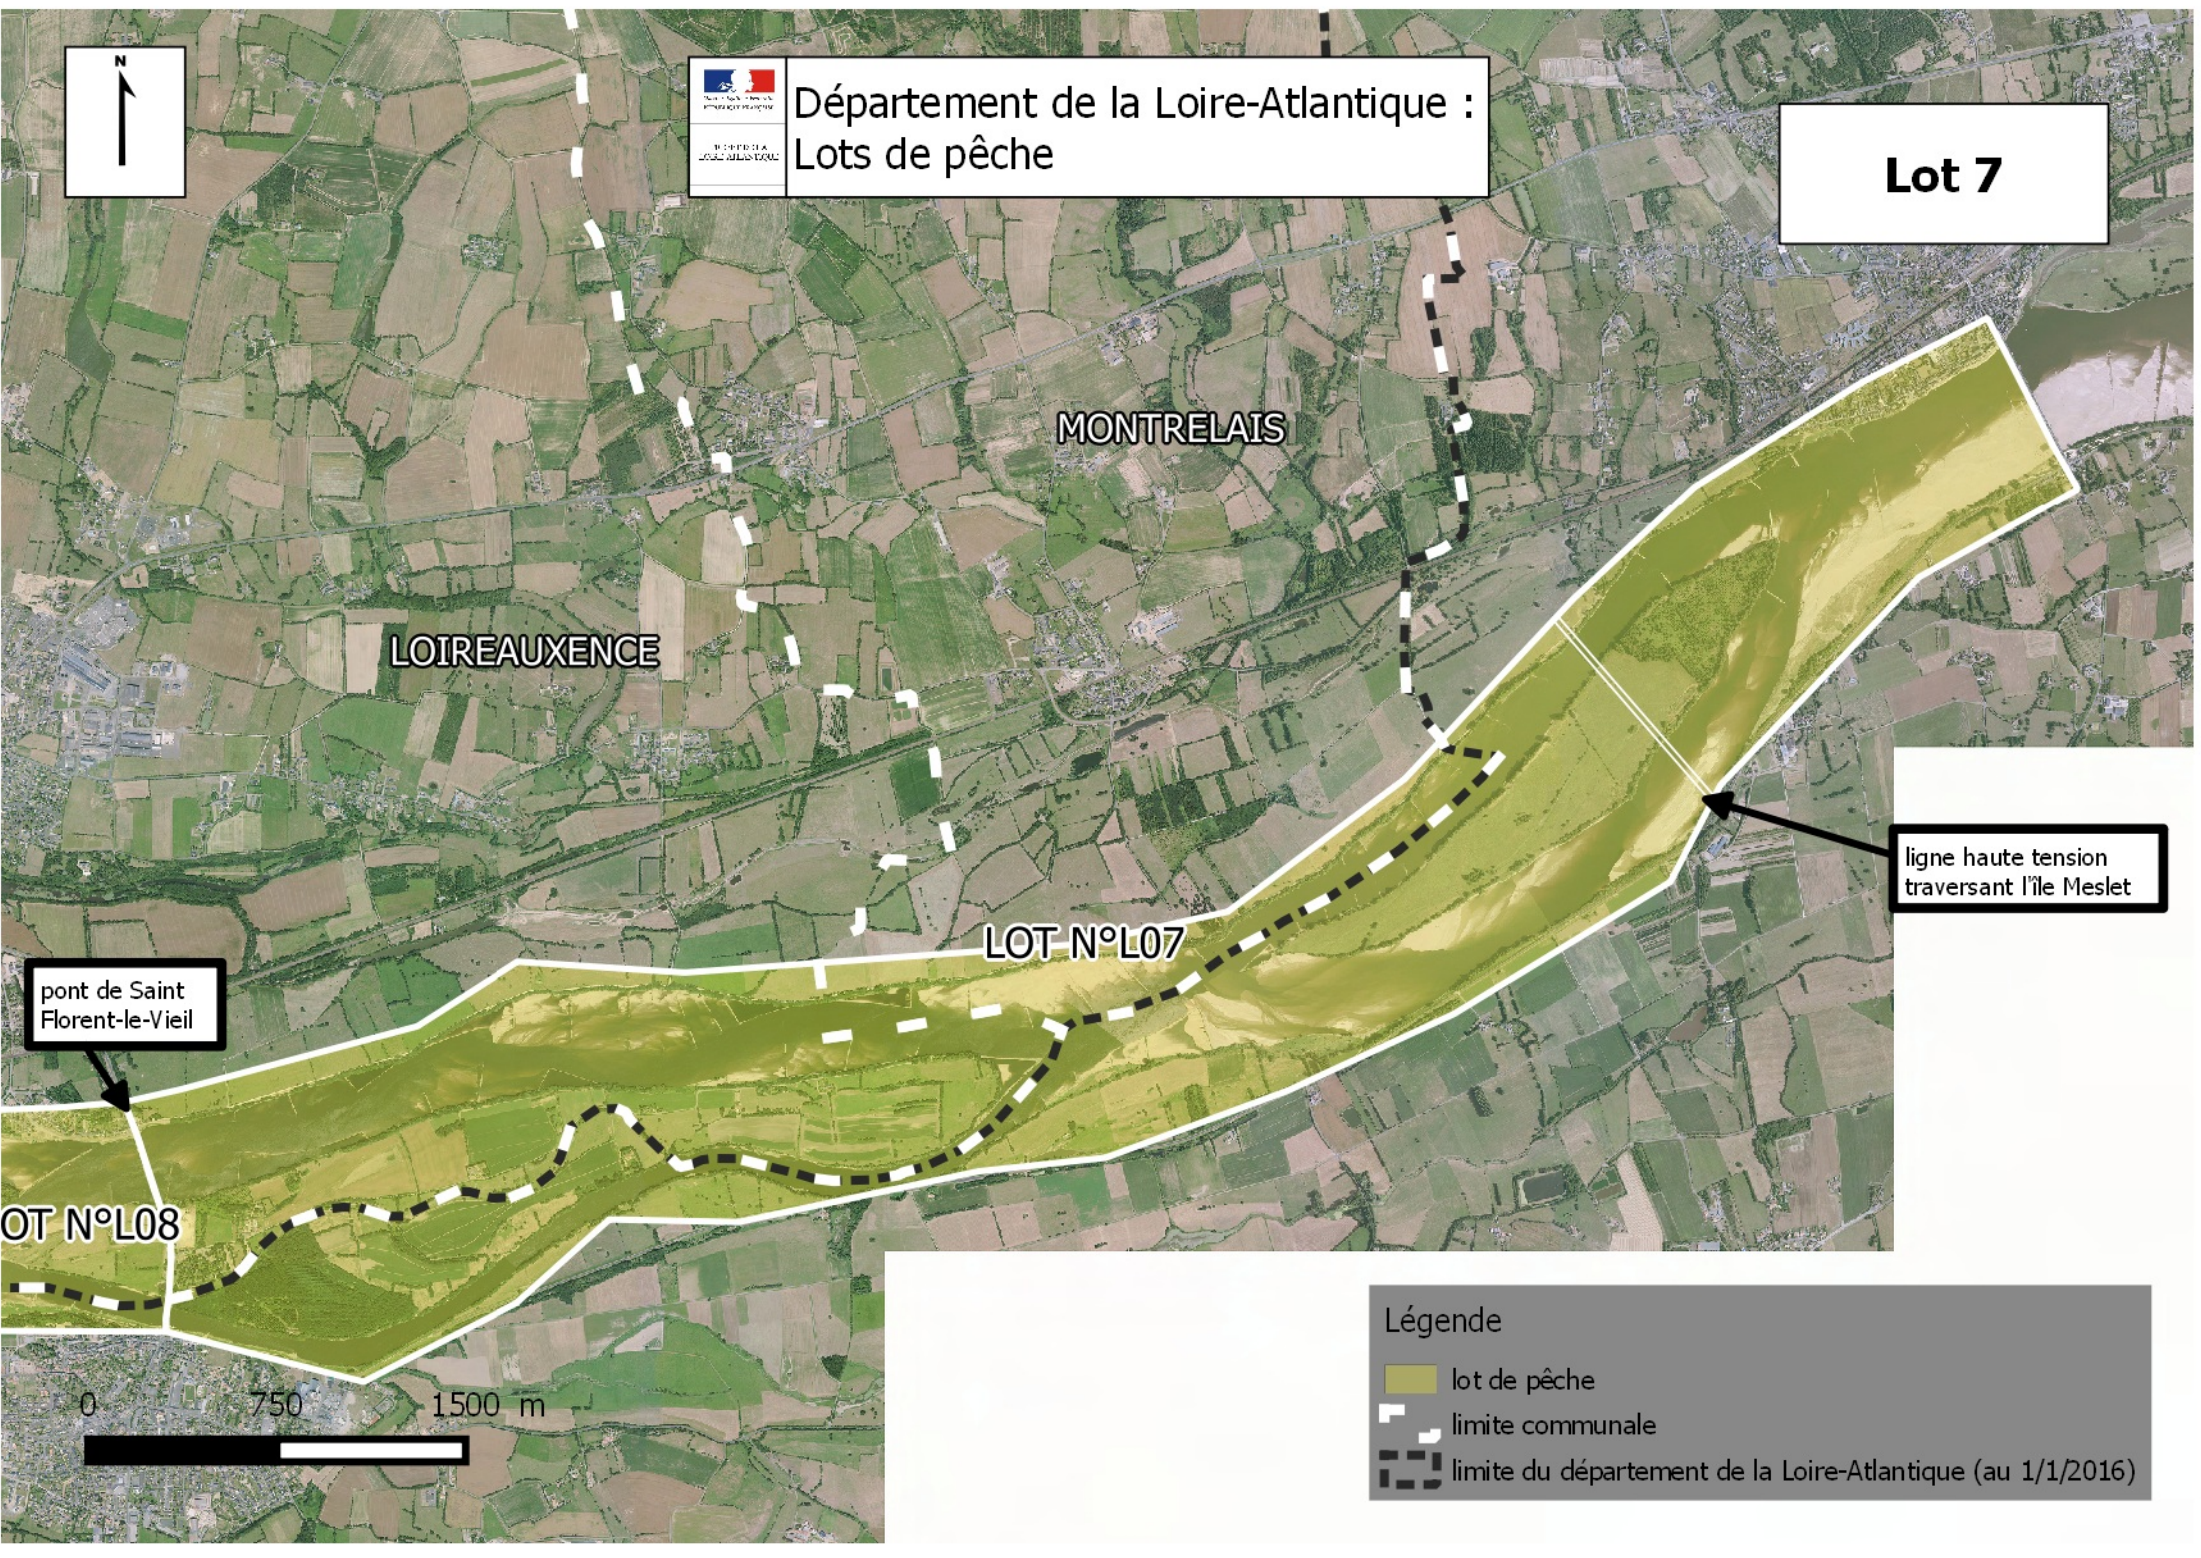

Département de la Loire-Atlantique :  
Lots de pêche

**Lot 7**

LOIREAUXENCE

MONTRELAIS

LOT N°L07

LOT N°L08

pont de Saint  
Florent-le-Vieil

ligne haute tension  
traversant l'île Meslet

Légende

- lot de pêche
- limite communale
- limite du département de la Loire-Atlantique (au 1/1/2016)

0 750 1500 m