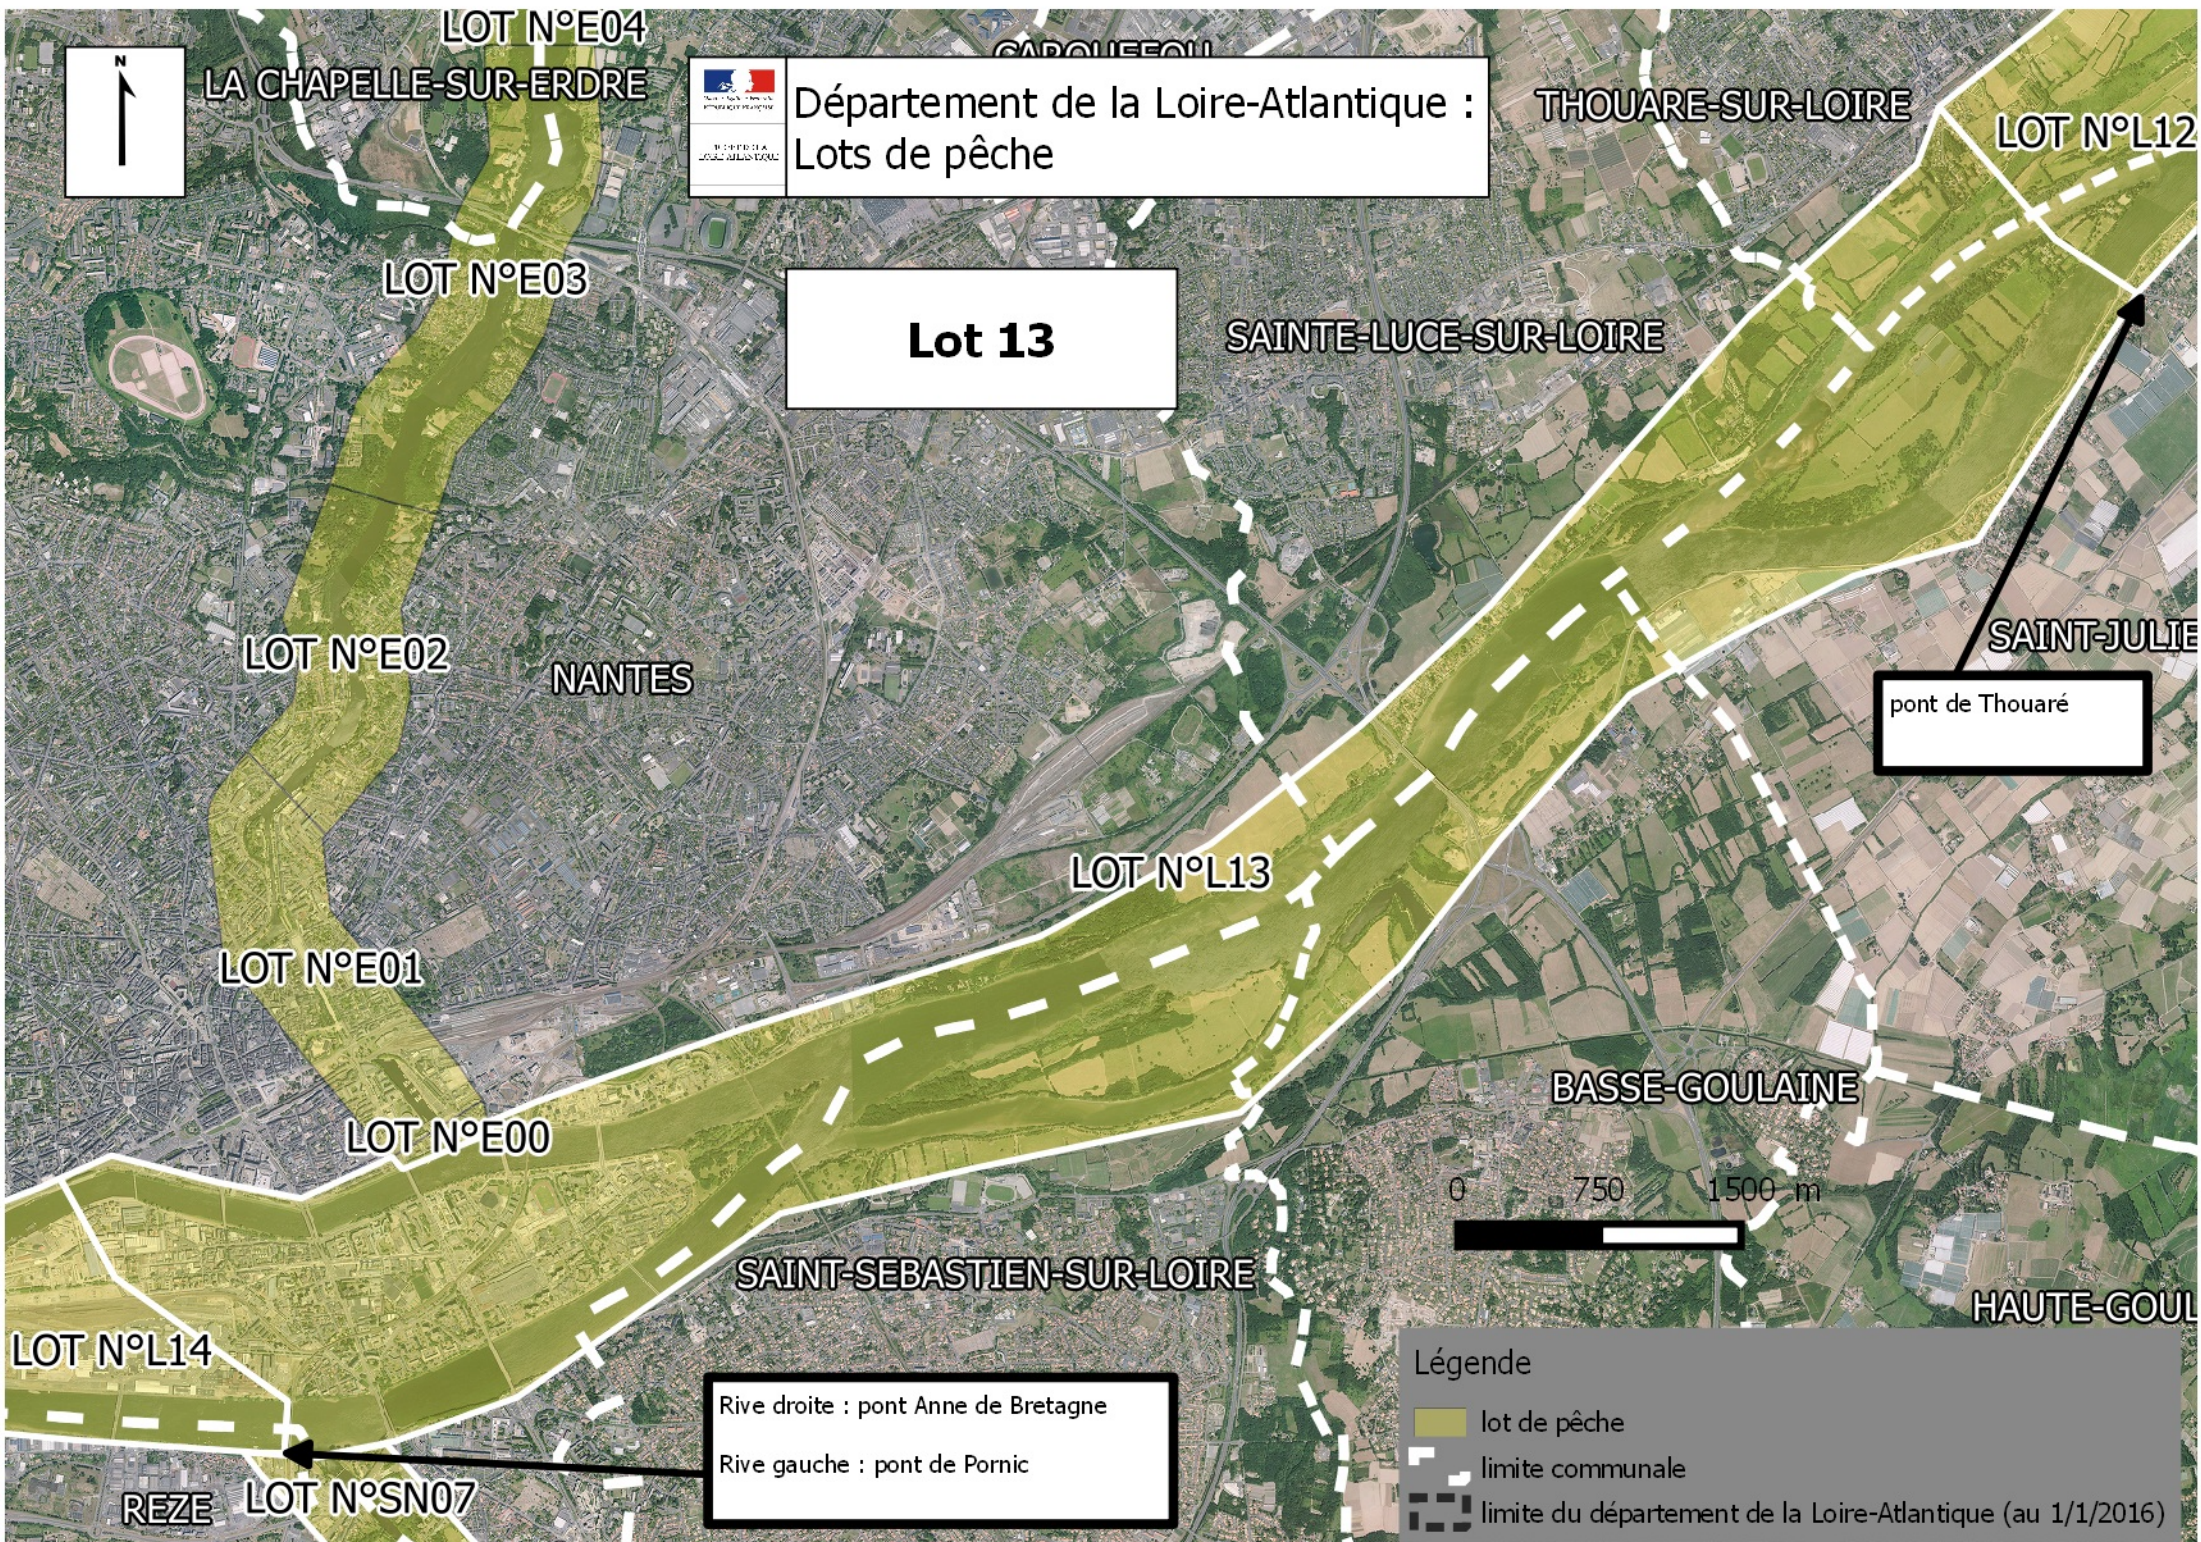

Département de la Loire-Atlantique :
Lots de pêche

Lot 13

pont de Thouaré

Rive droite : pont Anne de Bretagne
Rive gauche : pont de Pornic

Légende

-  lot de pêche
-  limite communale
-  limite du département de la Loire-Atlantique (au 1/1/2016)