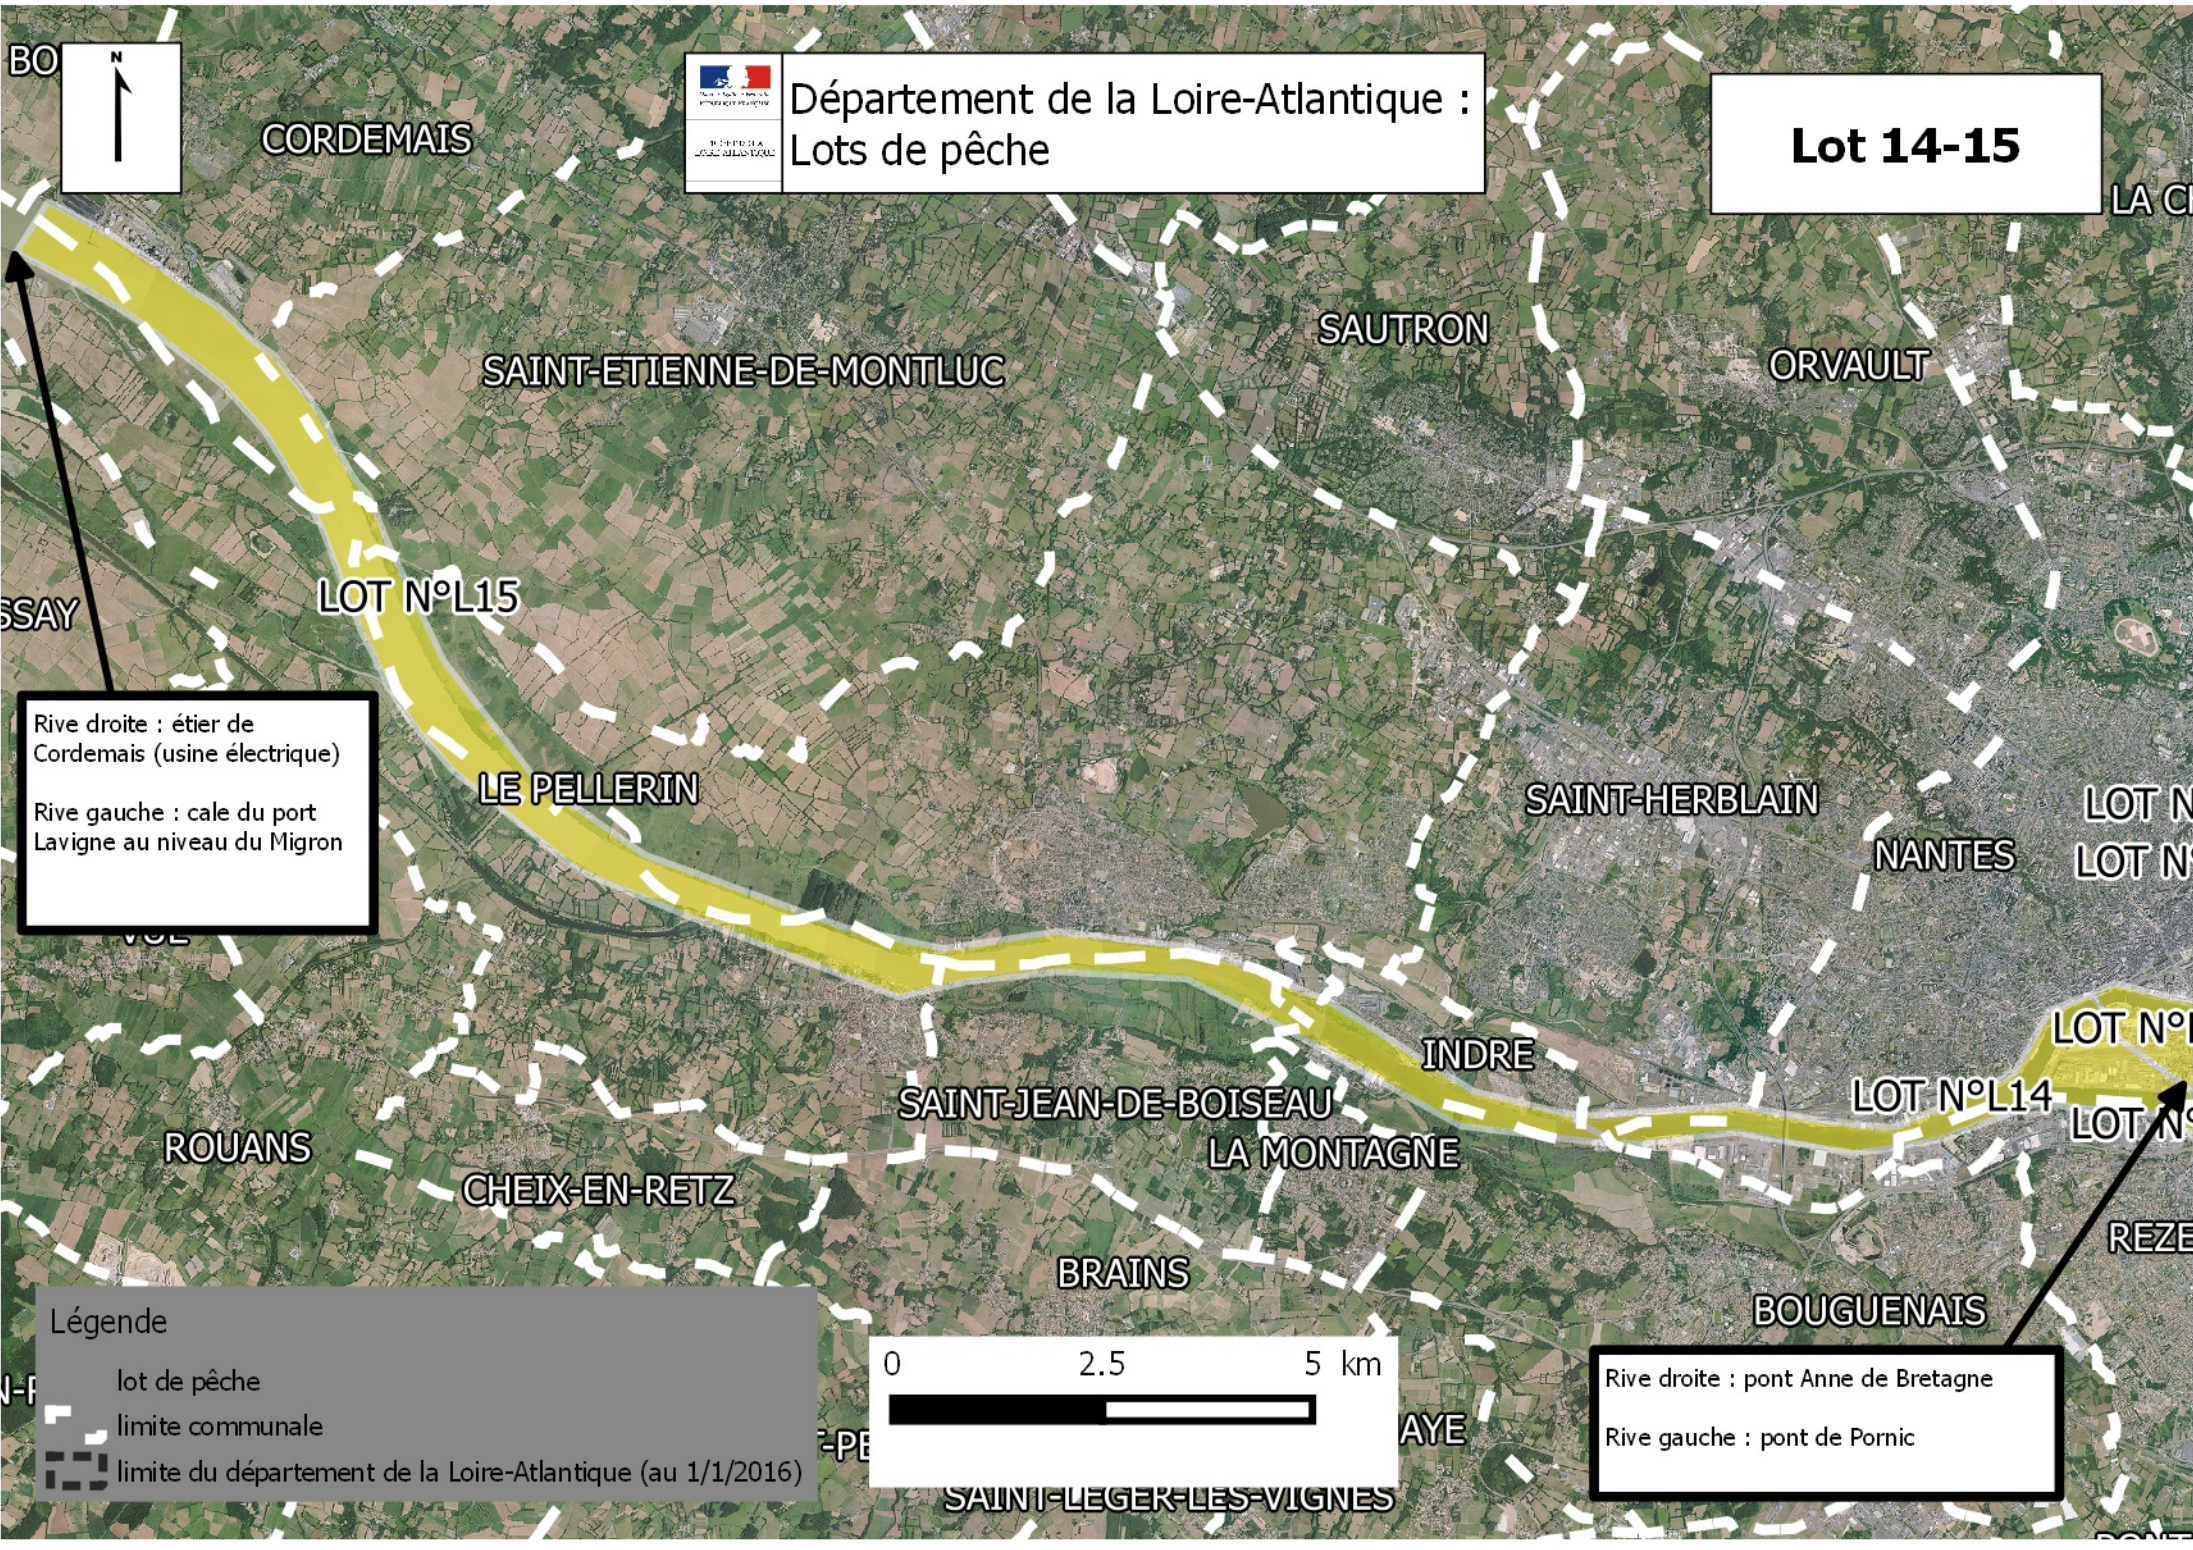

Département de la Loire-Atlantique :
Lots de pêche

Lot 14-15

CORDEMAIS

SAINT-ETIENNE-DE-MONTLUC

SAUTRON

ORVAULT

LOT N°L15

LE PELLERIN

SAINT-HERBLAIN

NANTES

Rive droite : étier de Cordemais (usine électrique)
Rive gauche : cale du port Lavigne au niveau du Migron

INDRE

LOT N°L14

ROUANS

CHEIX-EN-RETZ

SAINT-JEAN-DE-BOISEAU

LA MONTAGNE

BRAINS

BOUGUENAIS

Légende
lot de pêche
limite communale
limite du département de la Loire-Atlantique (au 1/1/2016)

Rive droite : pont Anne de Bretagne
Rive gauche : pont de Pornic

SAINT-LEGER-LES-VIGNES