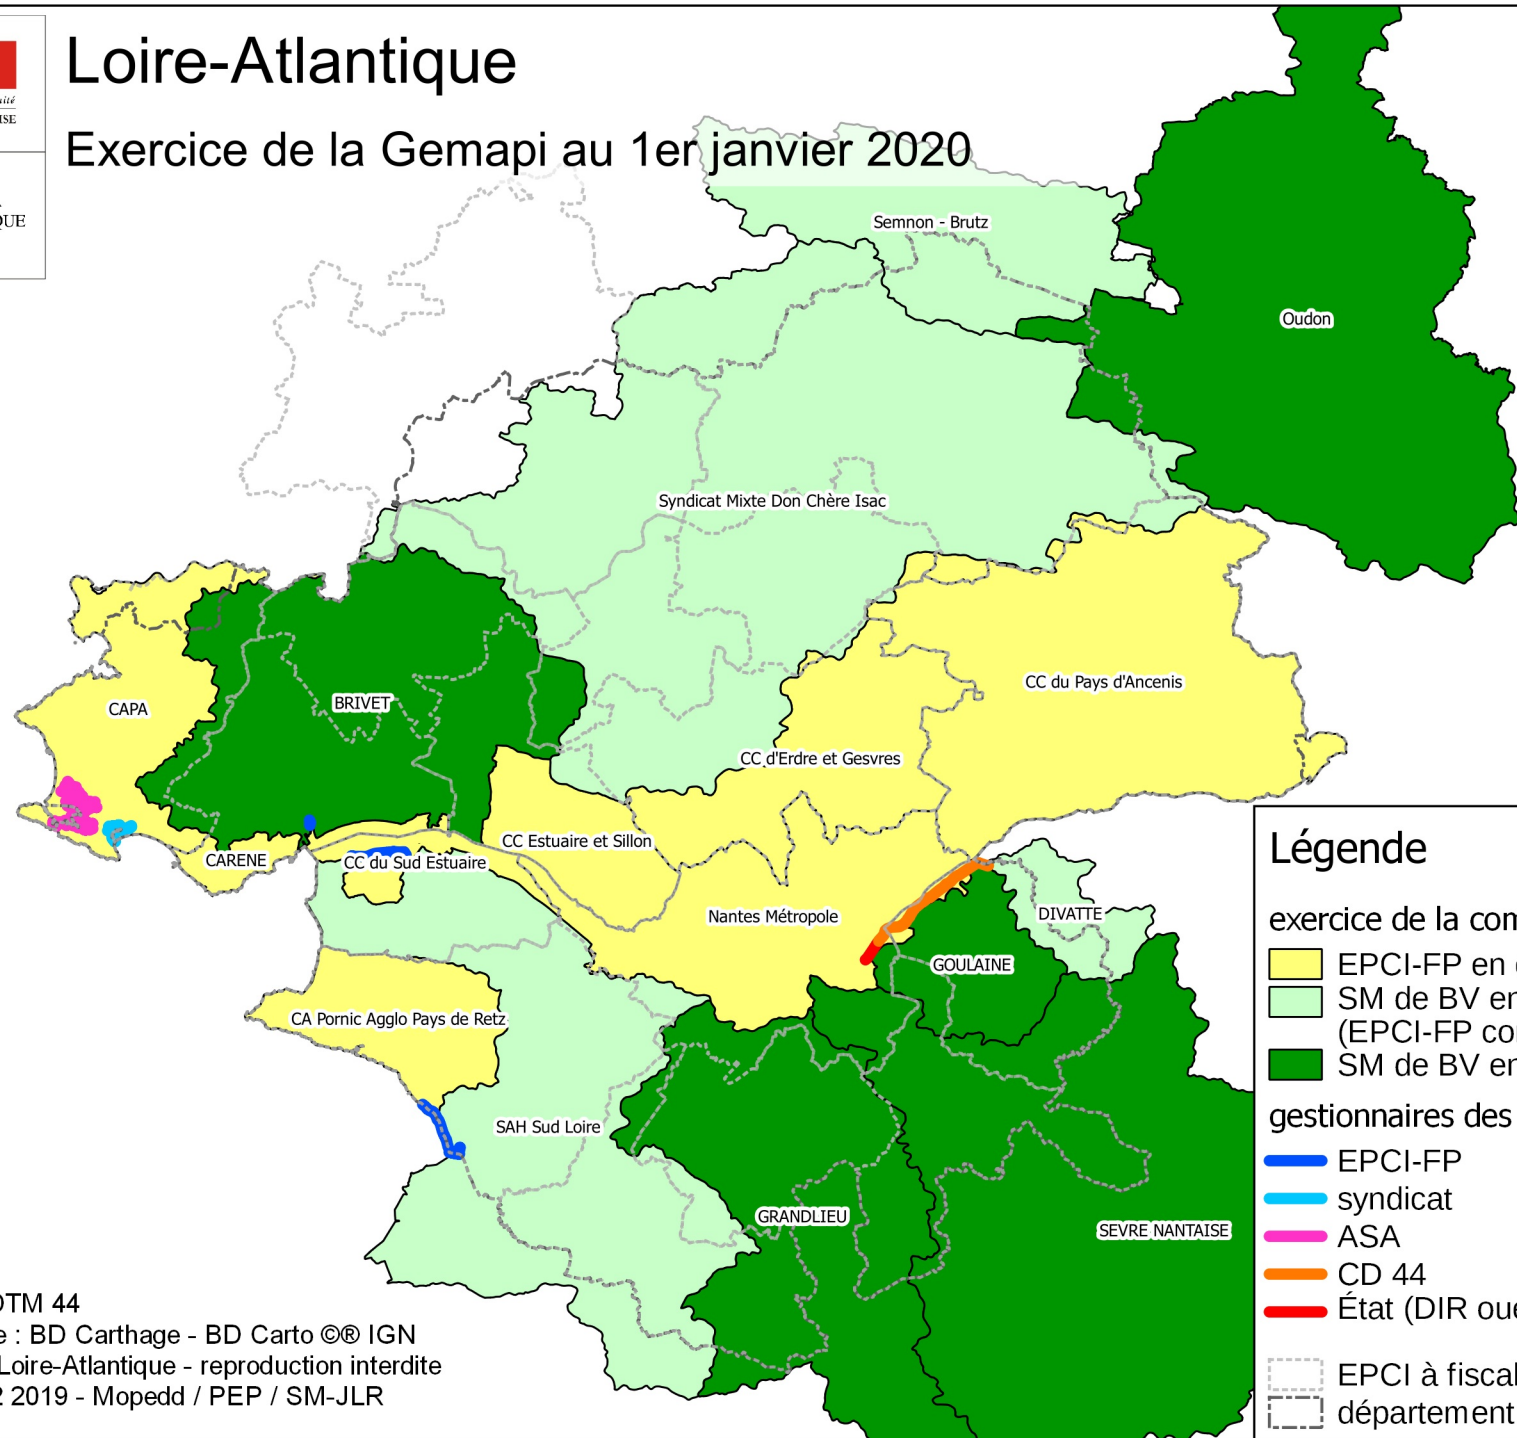

# Loire-Atlantique

## Exercice de la Gemapi au 1er janvier 2020

PRÉFET DE LA  
LOIRE-ATLANTIQUE

Sources : DDTM 44  
Fond de carte : BD Carthage - BD Carto ©© IGN  
© DDTM de Loire-Atlantique - reproduction interdite  
Créé le 30 12 2019 - Mopedd / PEP / SM-JLR