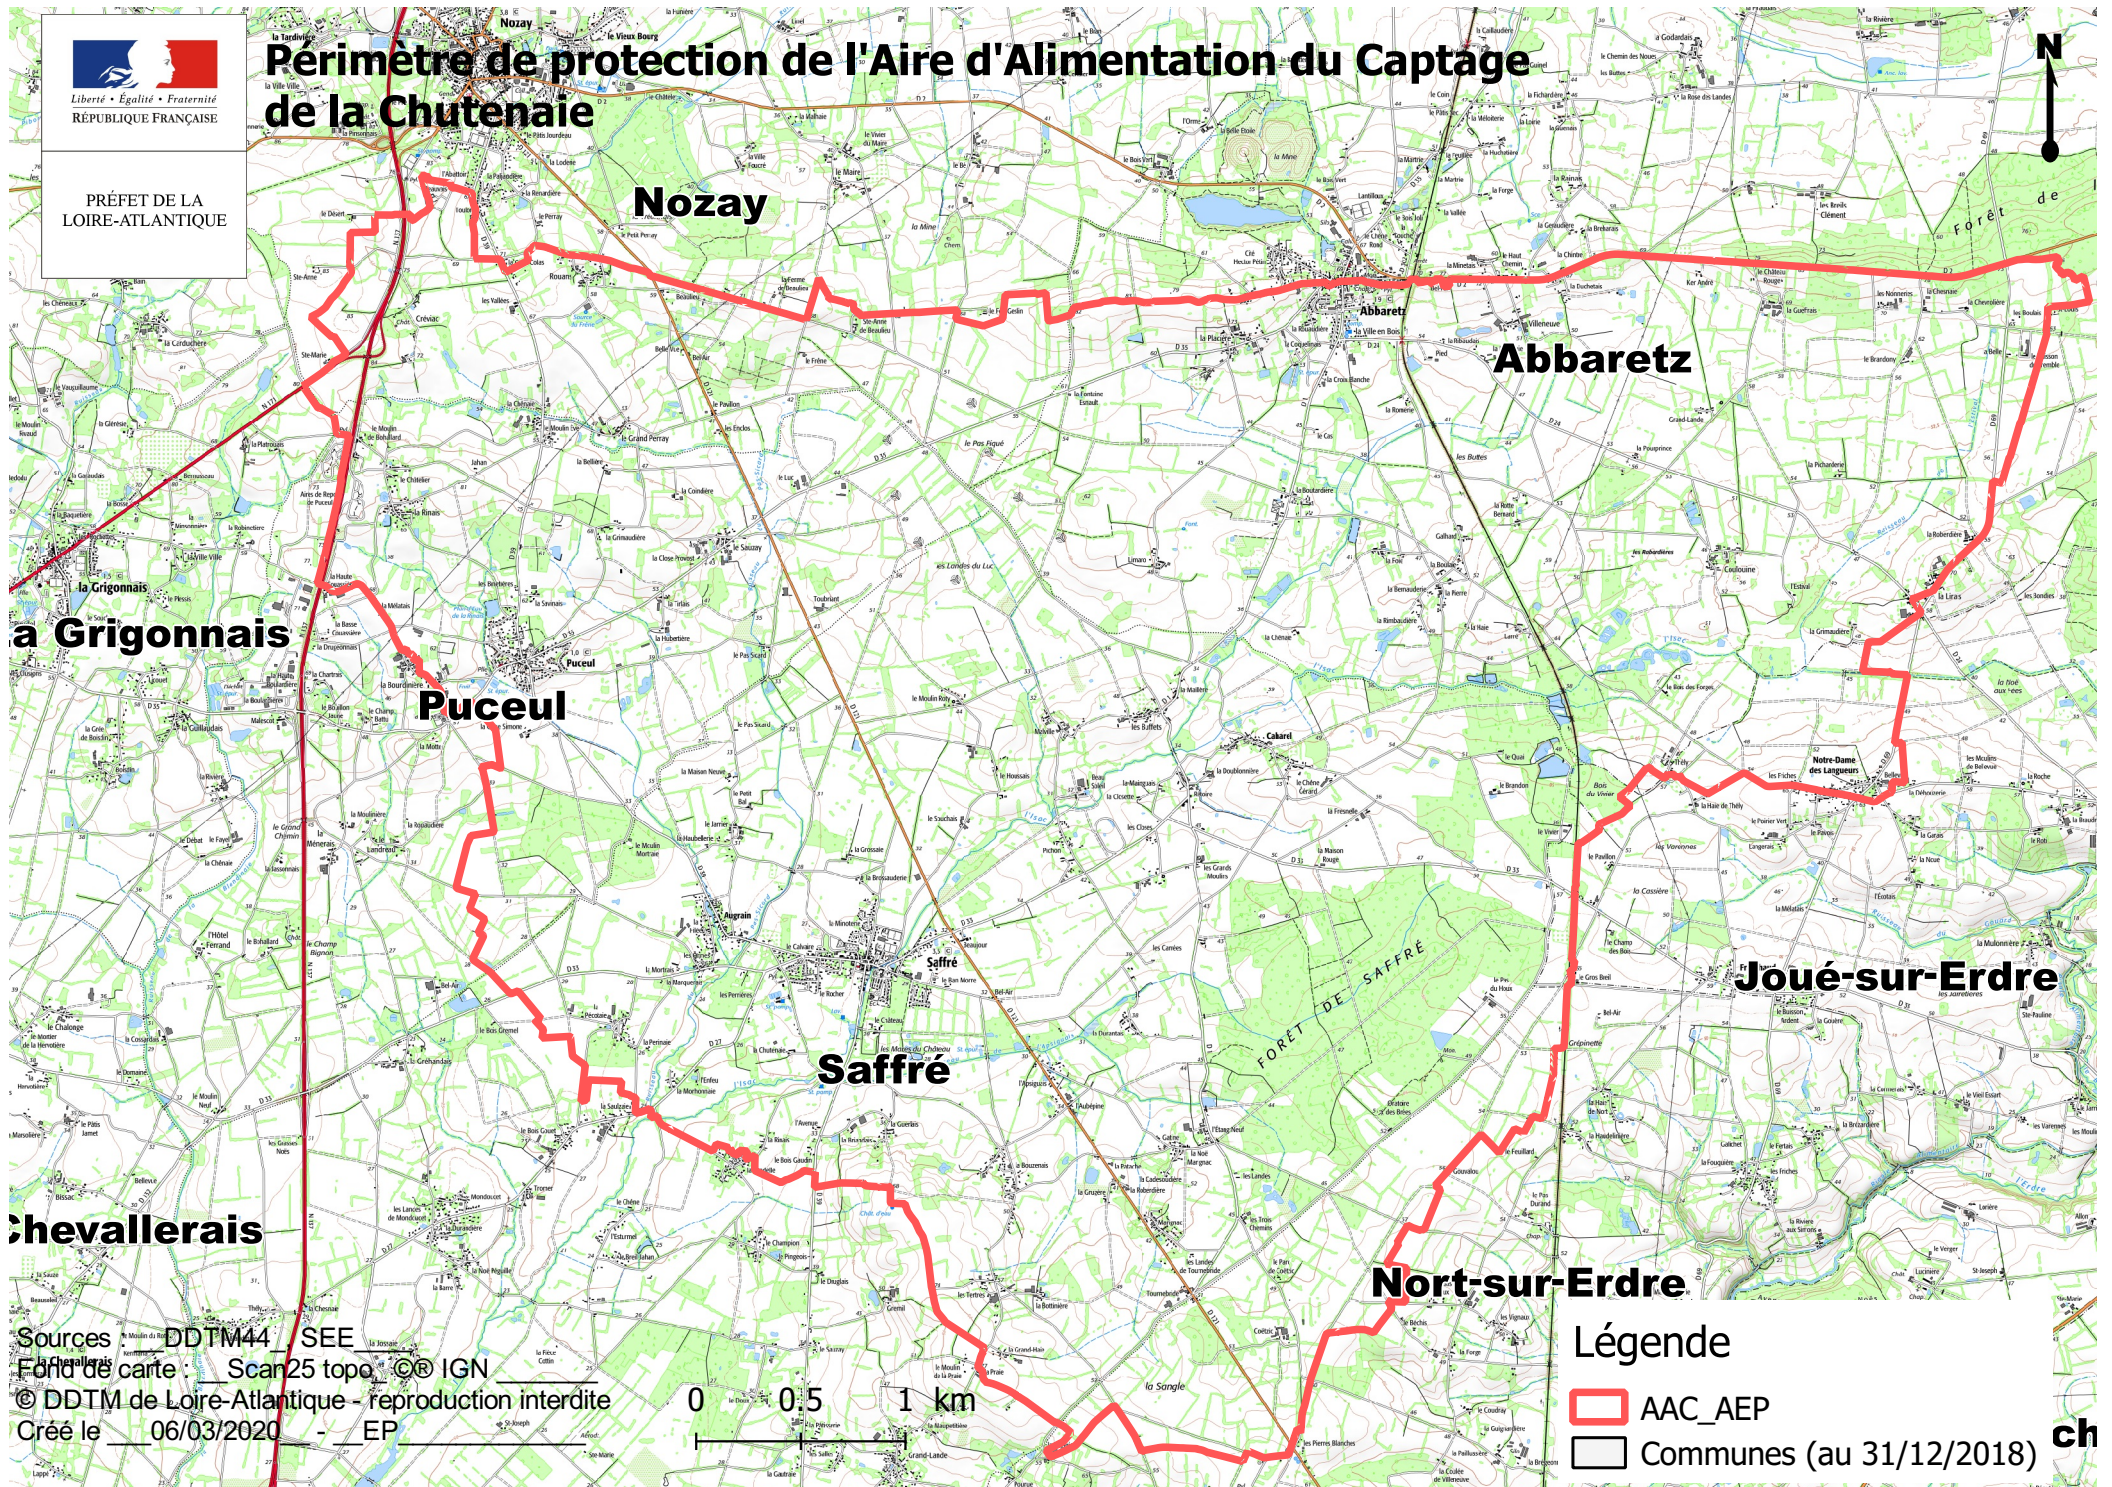

PRÉFET DE LA
LOIRE-ATLANTIQUE

Perimètre de protection de l'Aire d'Alimentation du Captage de la Chutenaie

la Grignonais

Puceul

Saffré

Abbaretz

Joué-sur-Erdre

Nort-sur-Erdre

Chevallerai

Sources : MNTM44 SEE
Fond de carte : Scan25 topo © IGN
© DDTM de Loire-Atlantique - reproduction interdite
Créé le 06/03/2020 - EP

0 0,5 1 km

Légende
AAC_AEP
Communes (au 31/12/2018) **ch**